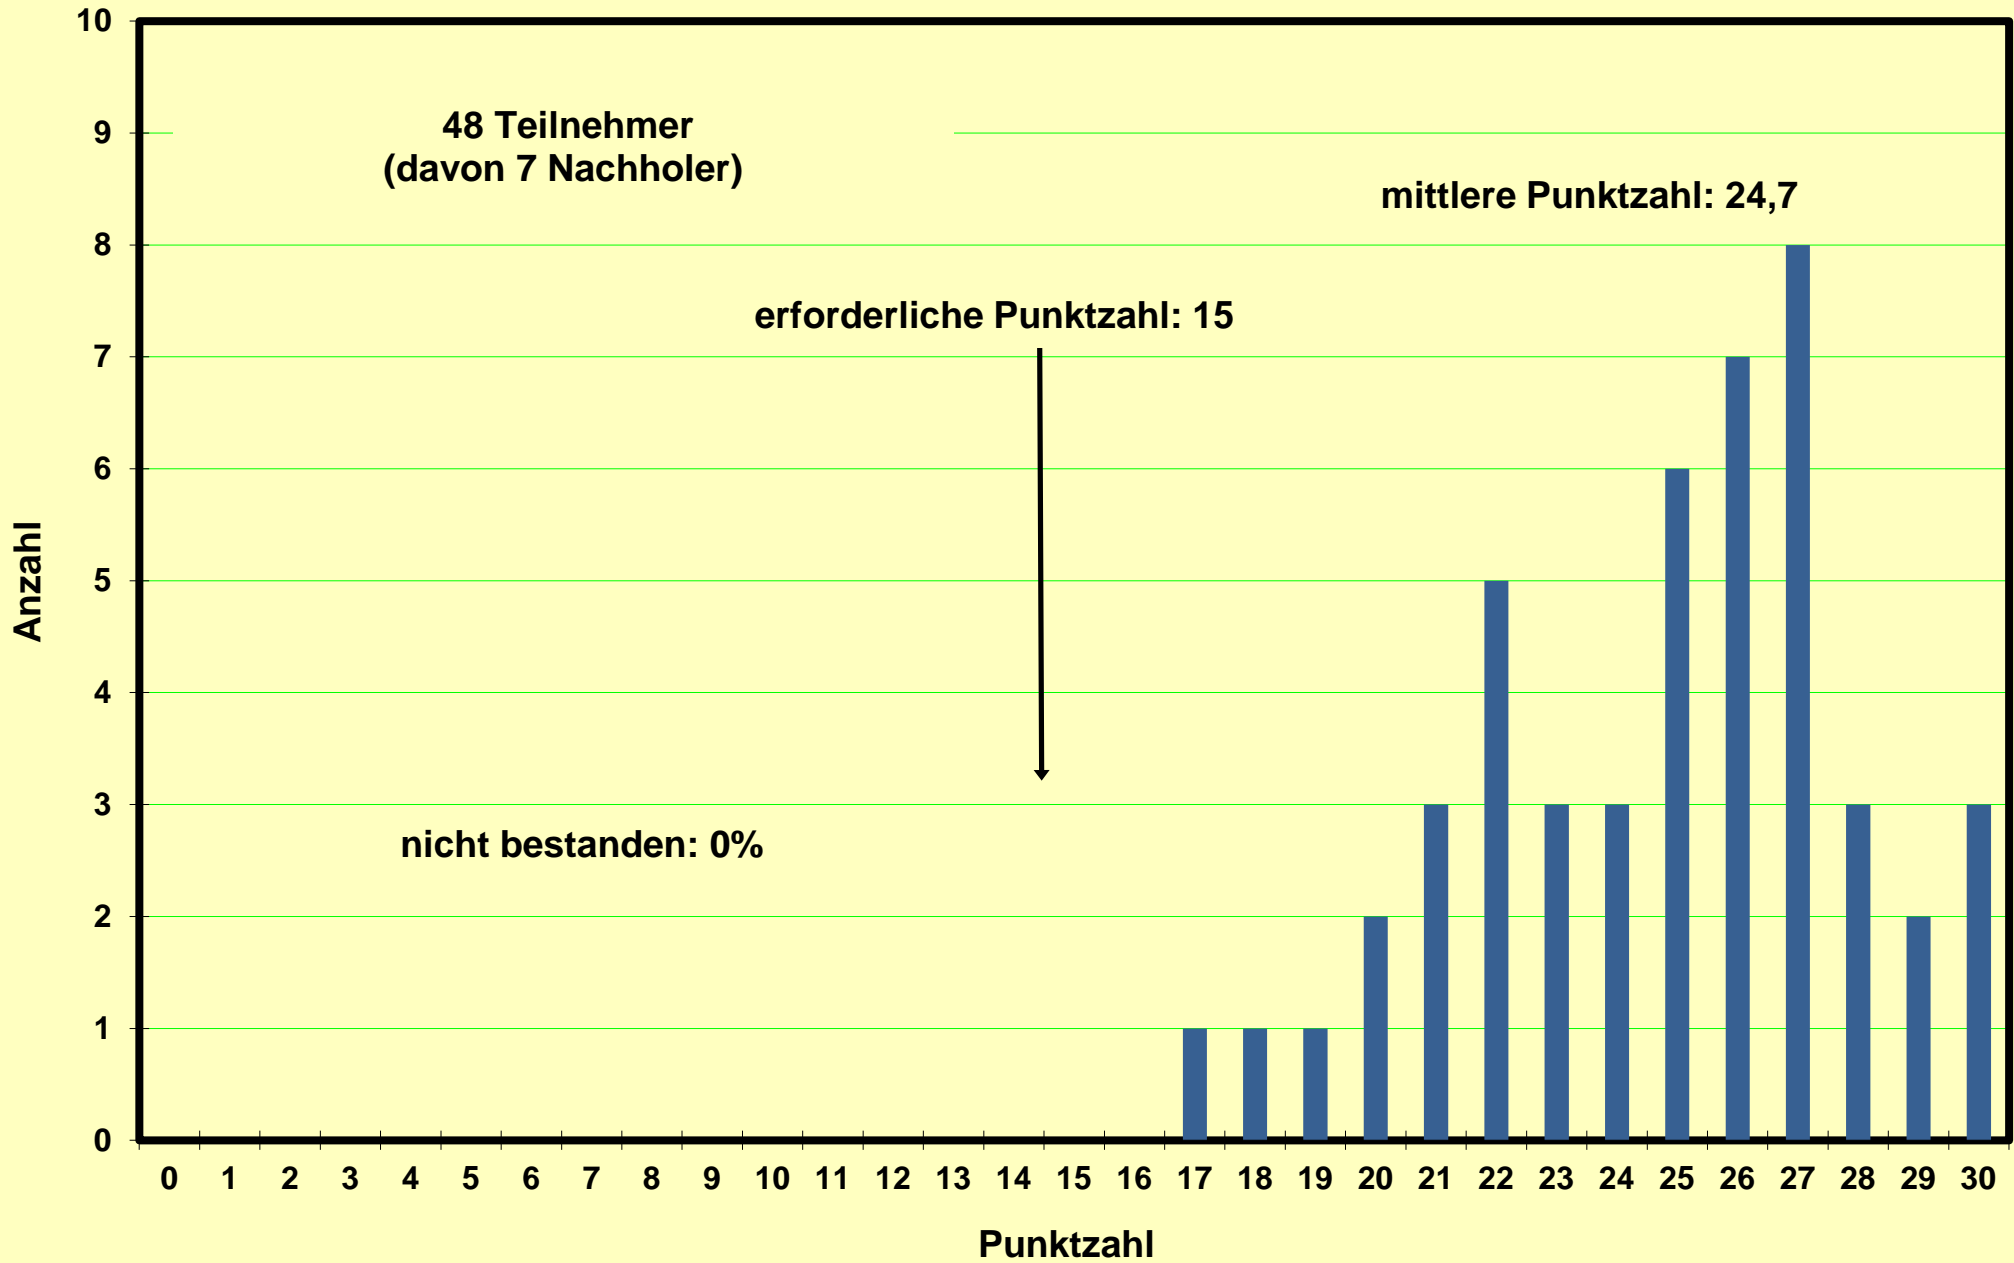

**Klausur zum Physikpraktikum für Mediziner
SS 2015 am 18.07.2015**