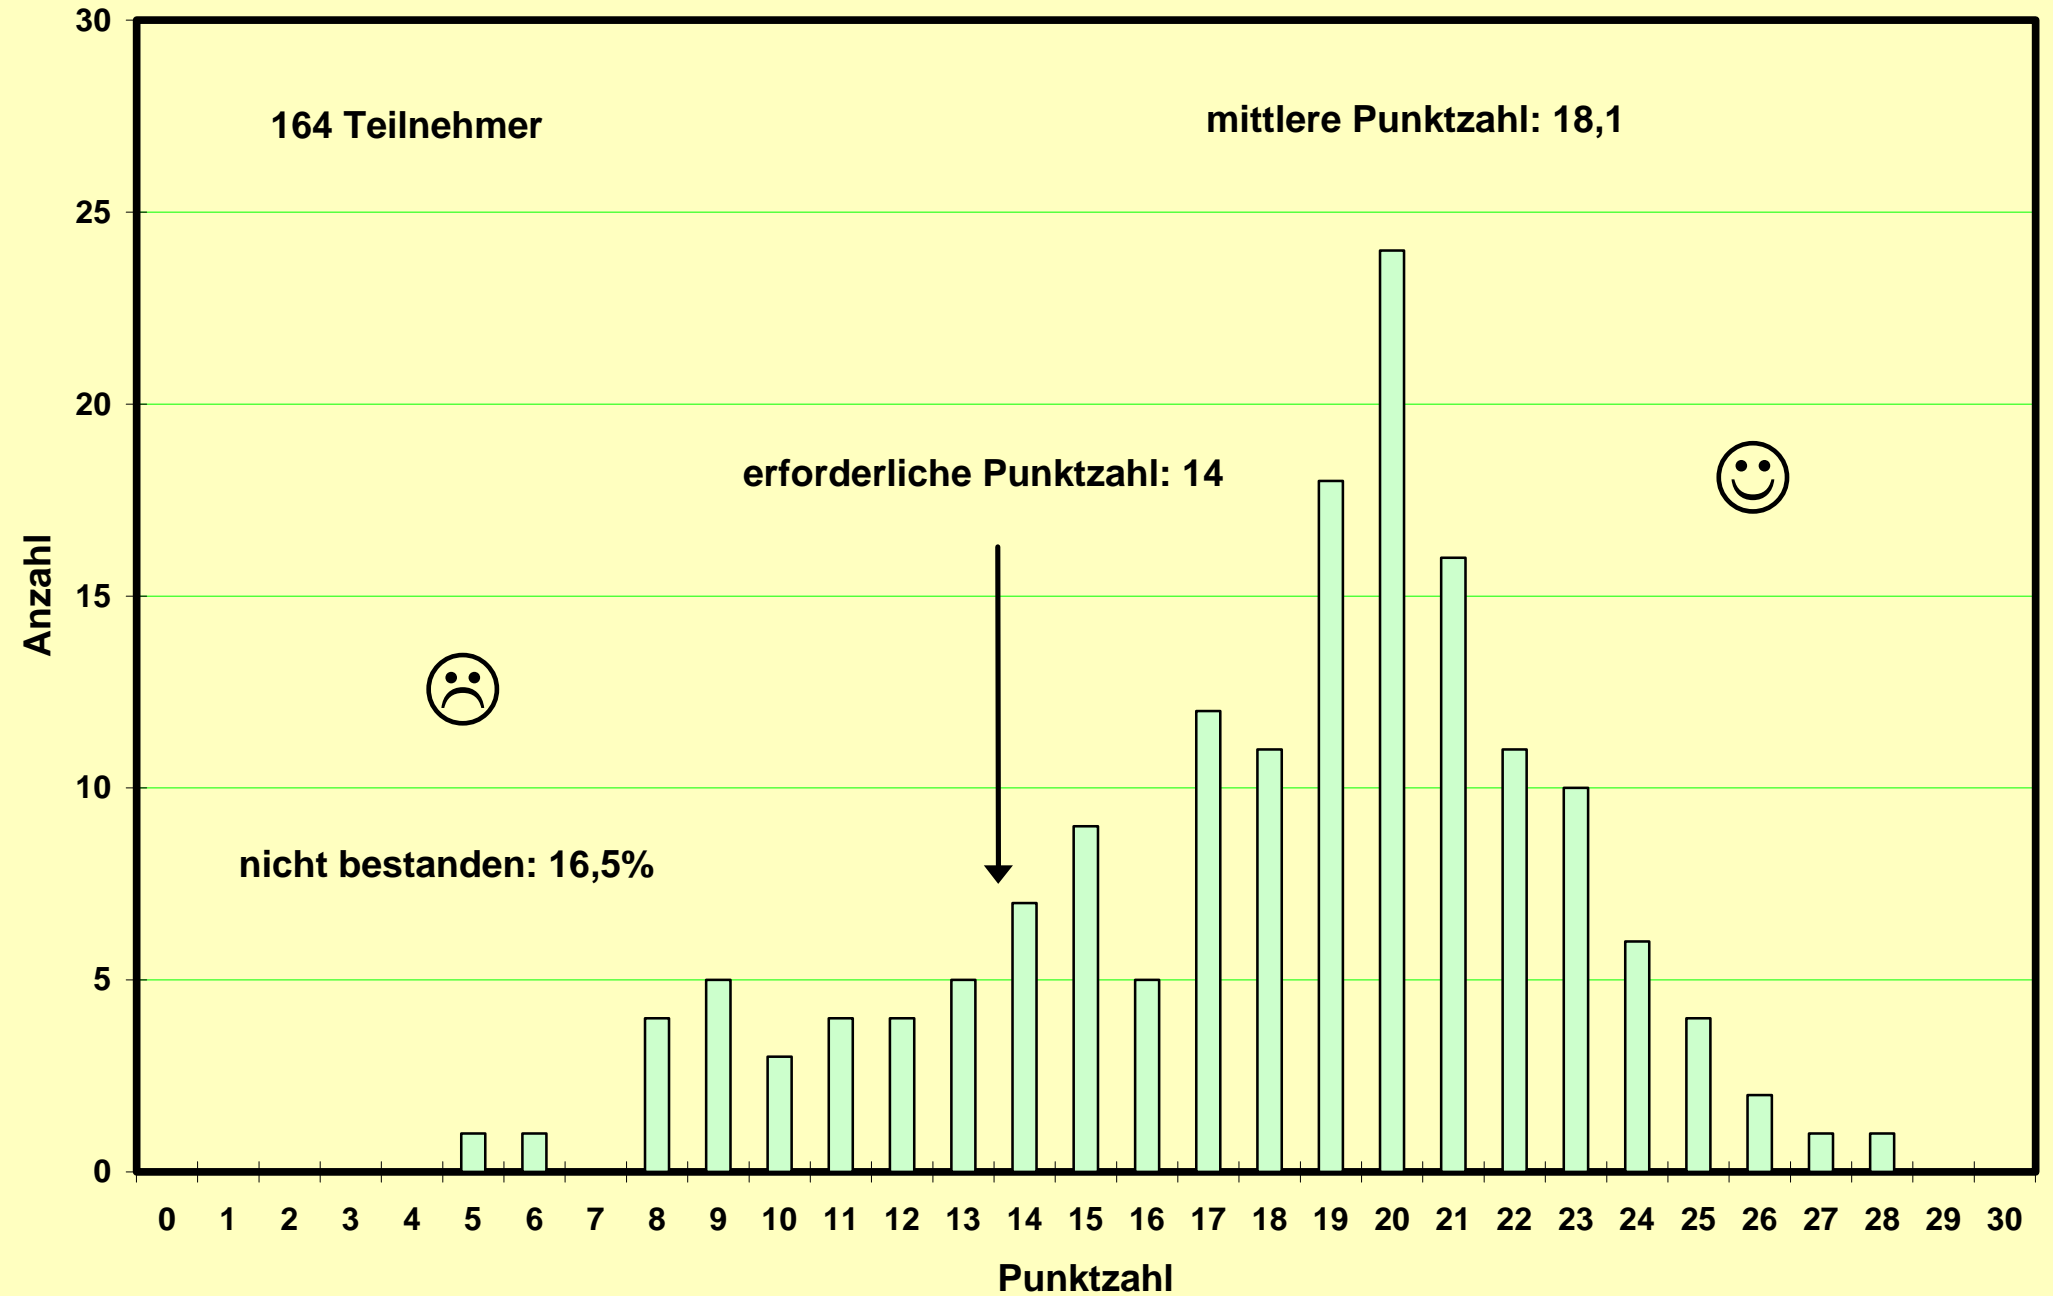

Klausur zum Physikpraktikum für Mediziner WS 1993/94 am 12.2.1994

244 Teilnehmer

mittlere Punktzahl: 19,7

erforderliche Punktzahl: 14

nicht bestanden: 13,5%

Klausur zum Physikpraktikum für Mediziner SS 1994 am 9.7.1994