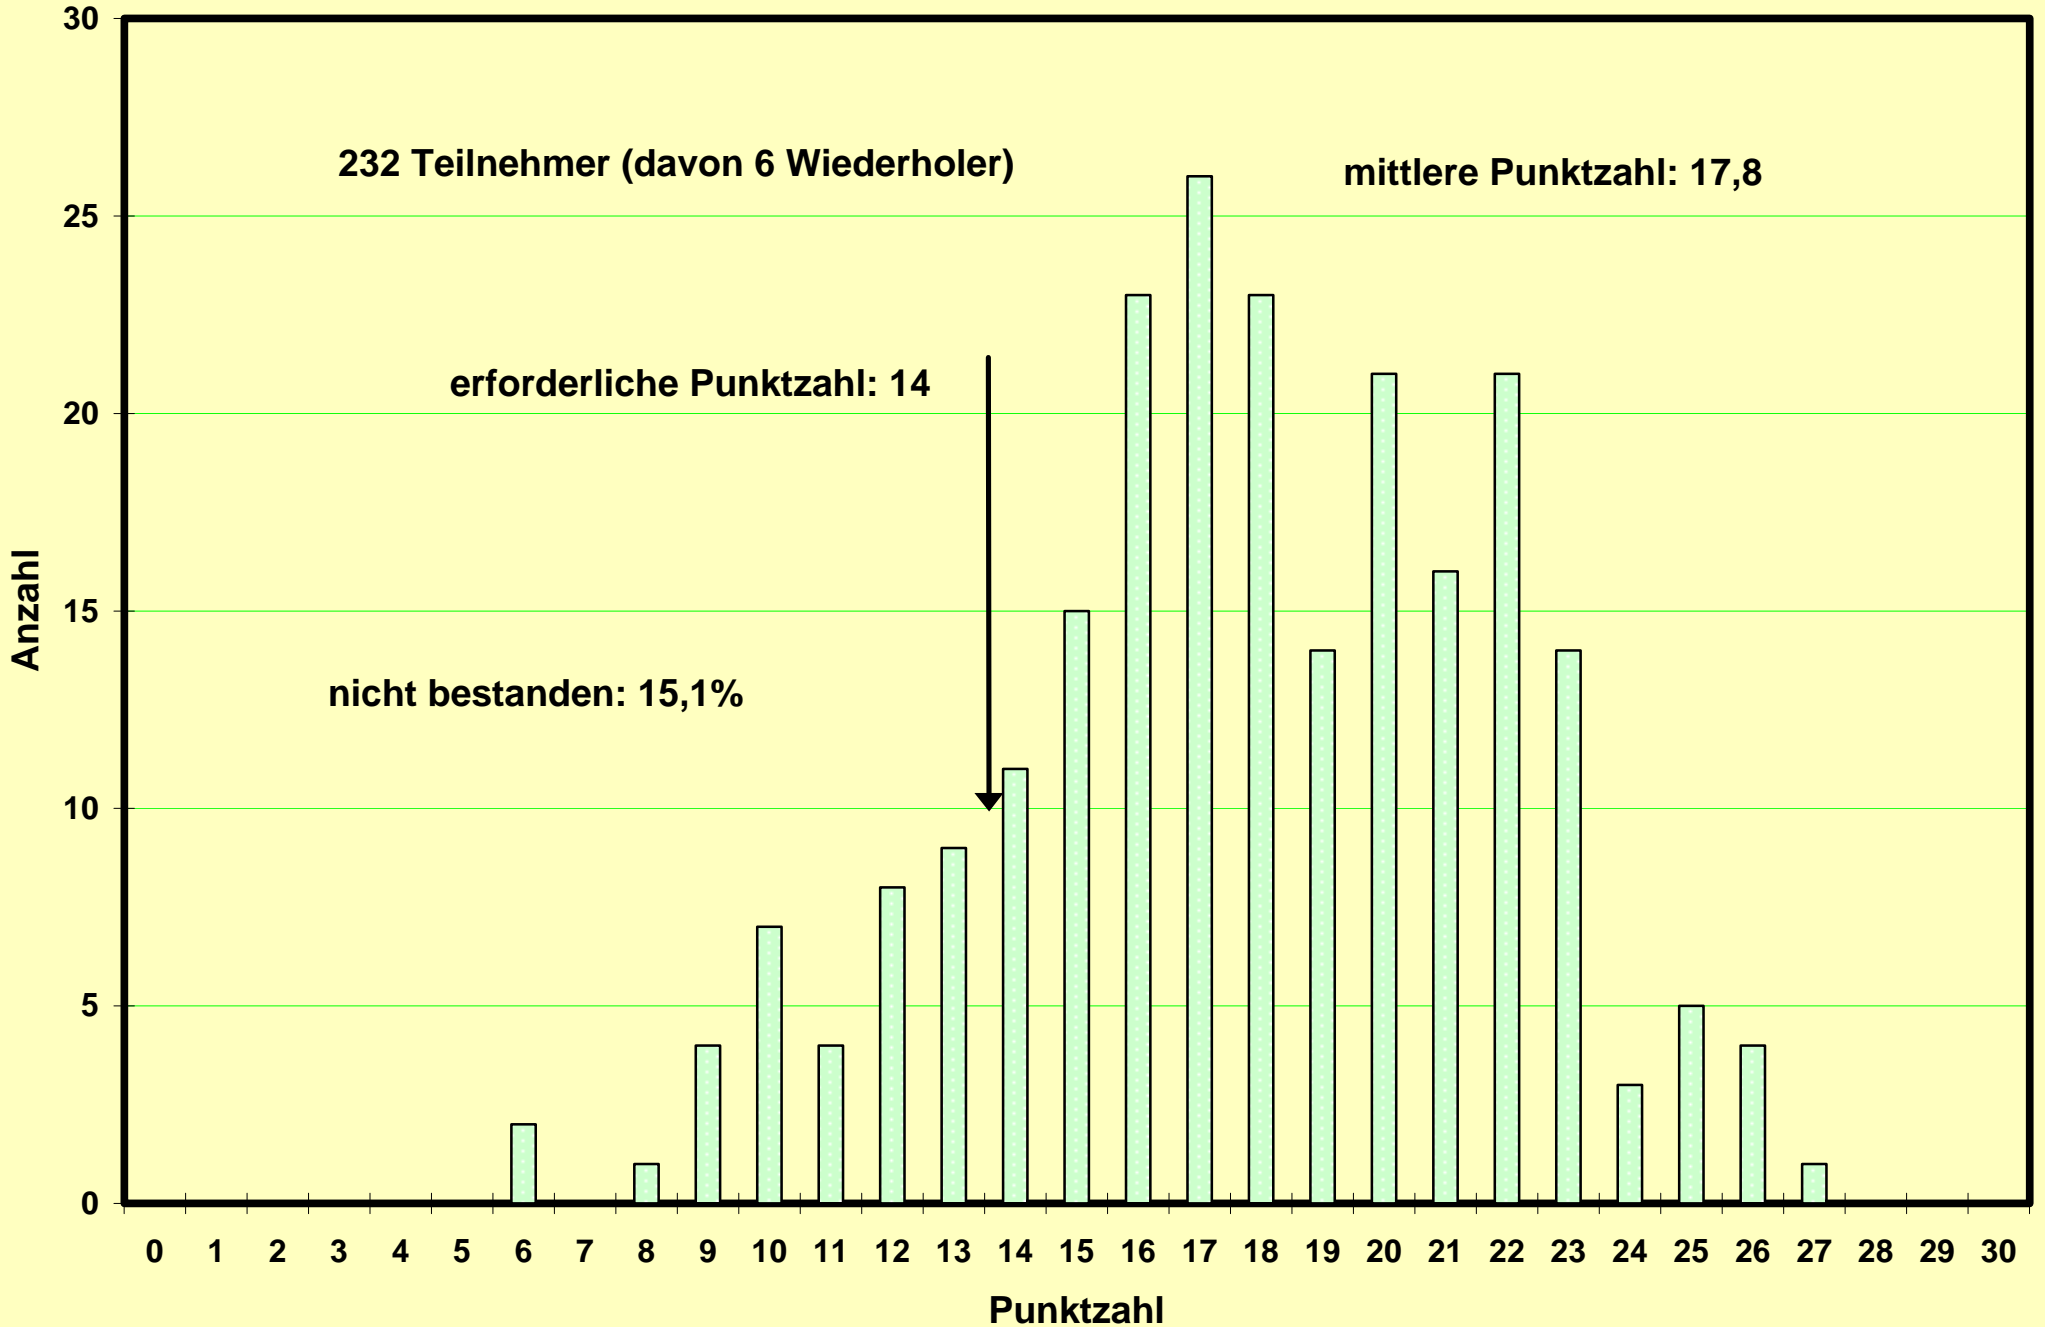

Klausur zum Physikpraktikum für Mediziner WS 1996/97 am 08.02.1997