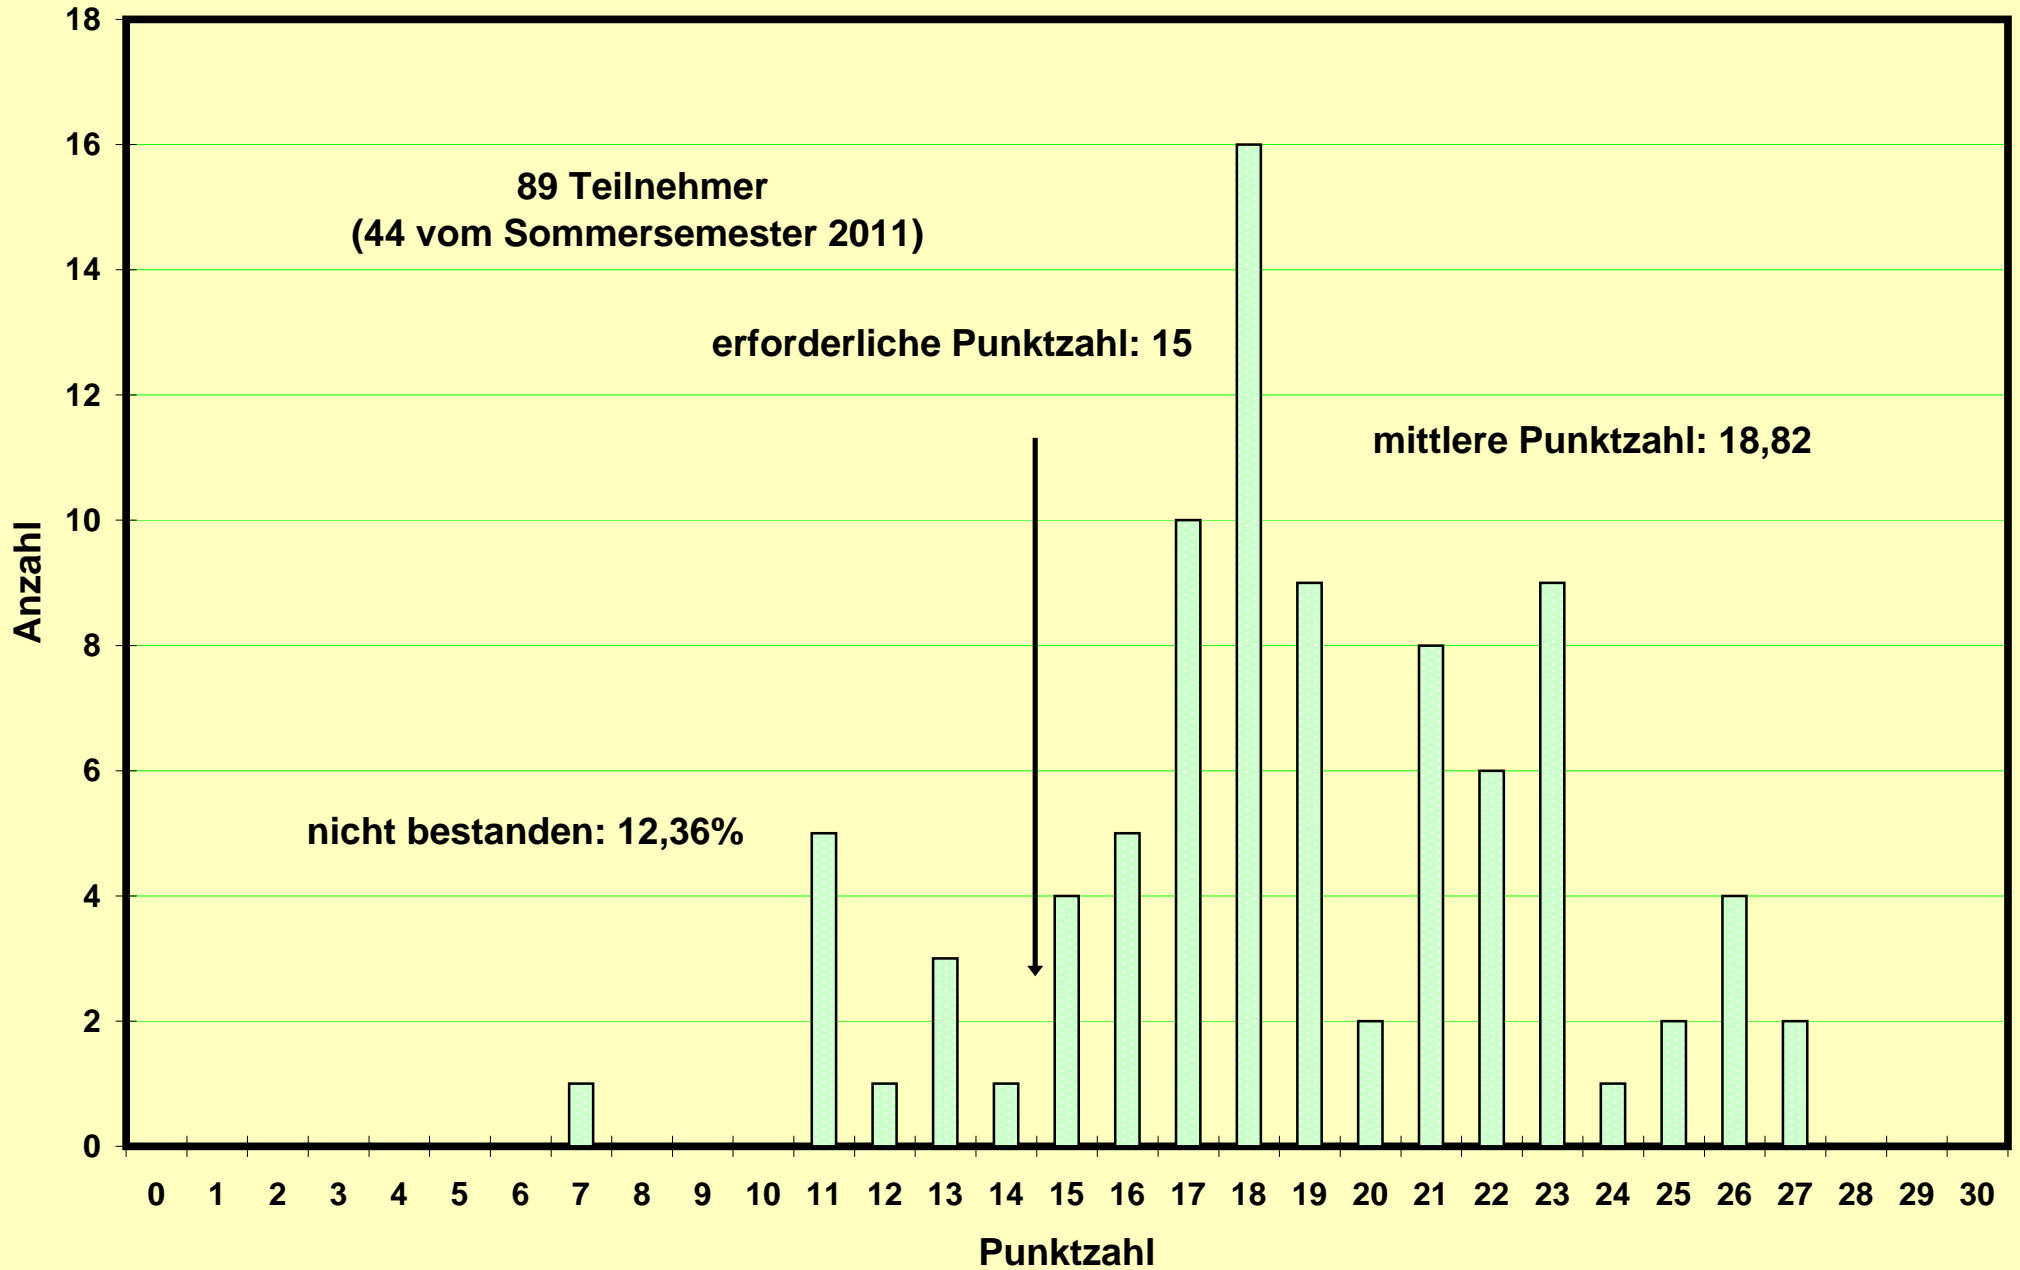

**Klausur zum Physikpraktikum für Mediziner
SS 2011 am 30.07.2011**