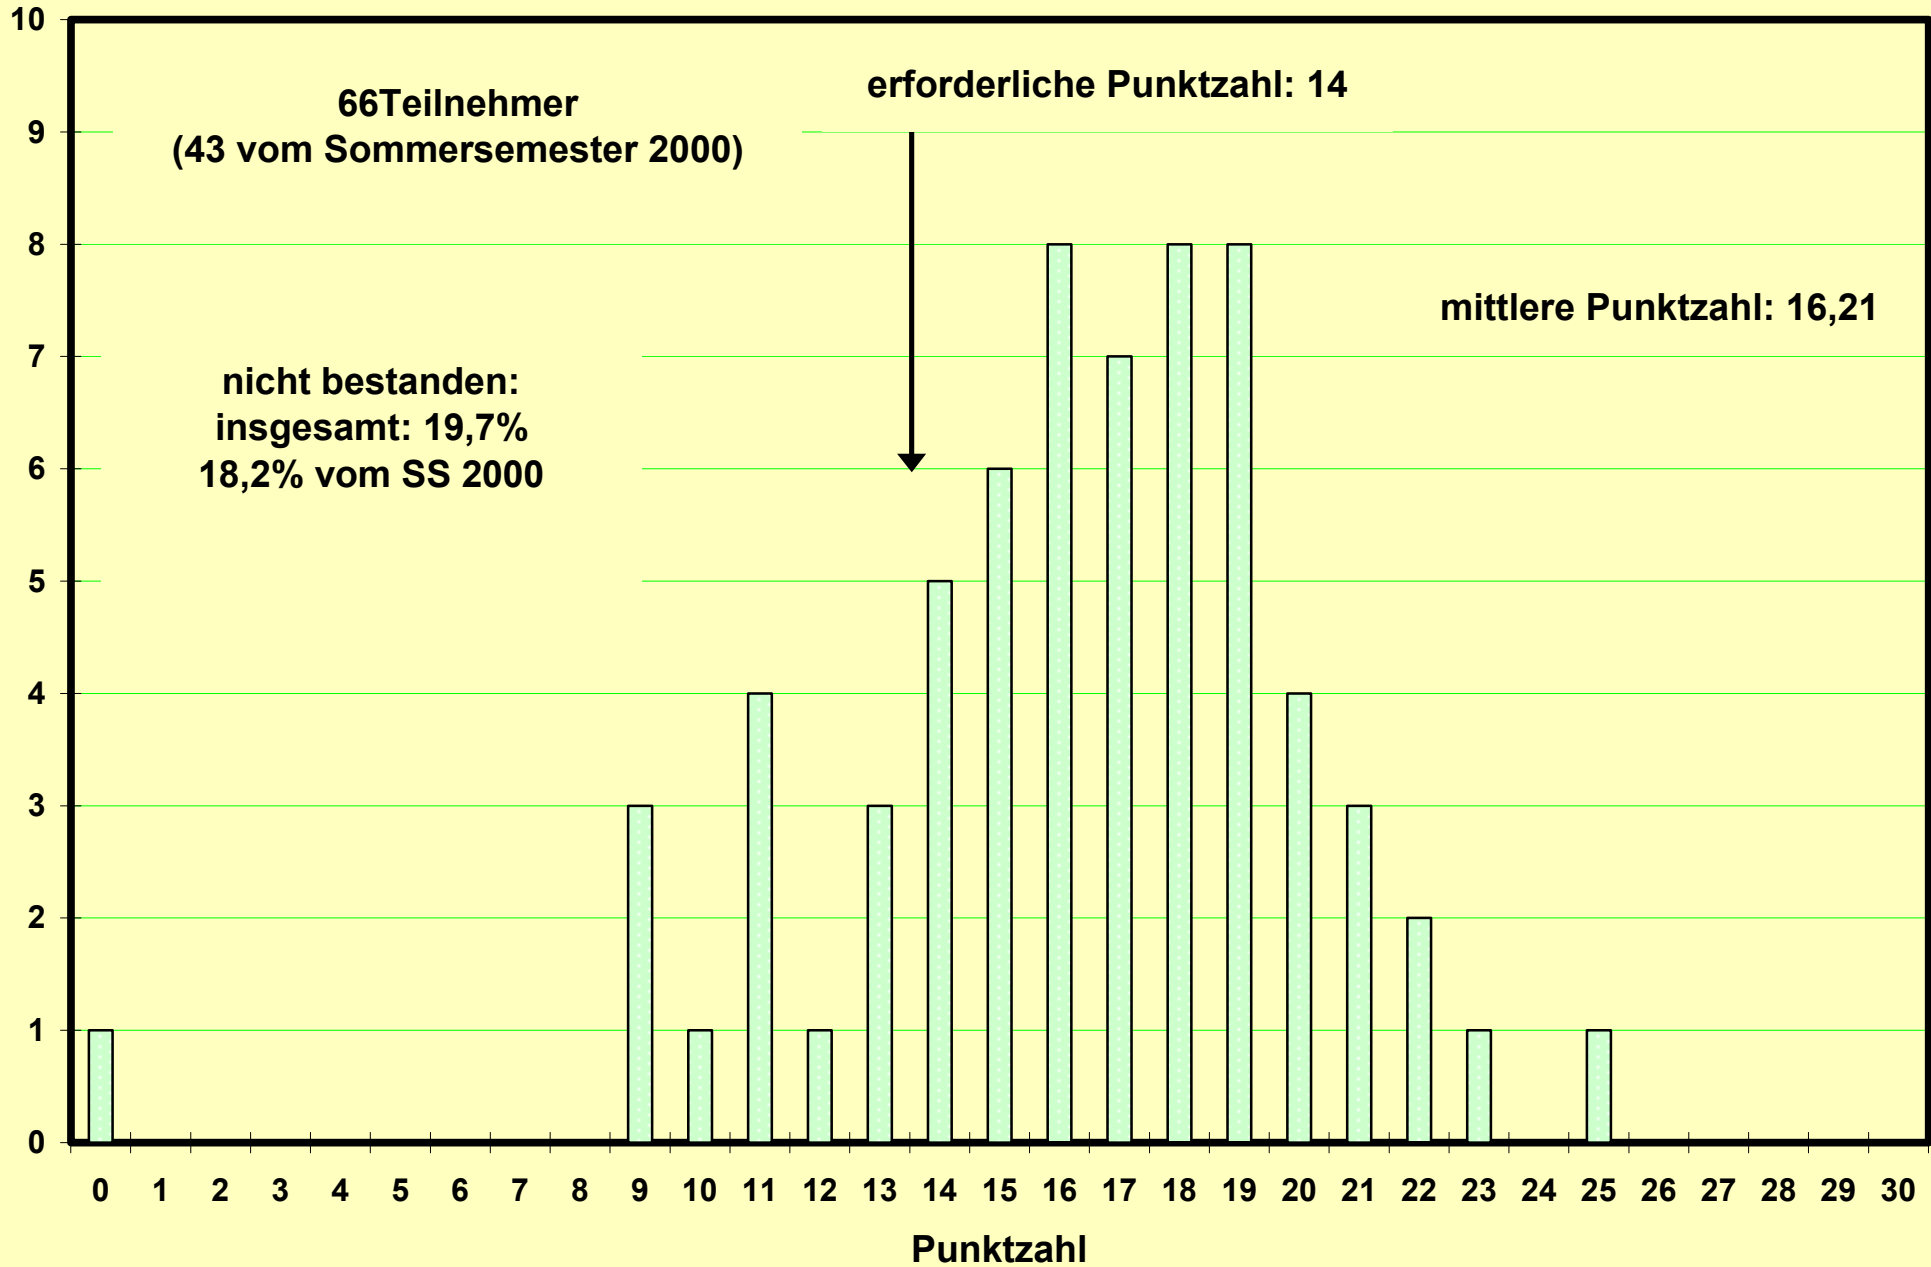

Nachholklausur zum Physikpraktikum für Mediziner SS 2000 am 25.09.2000