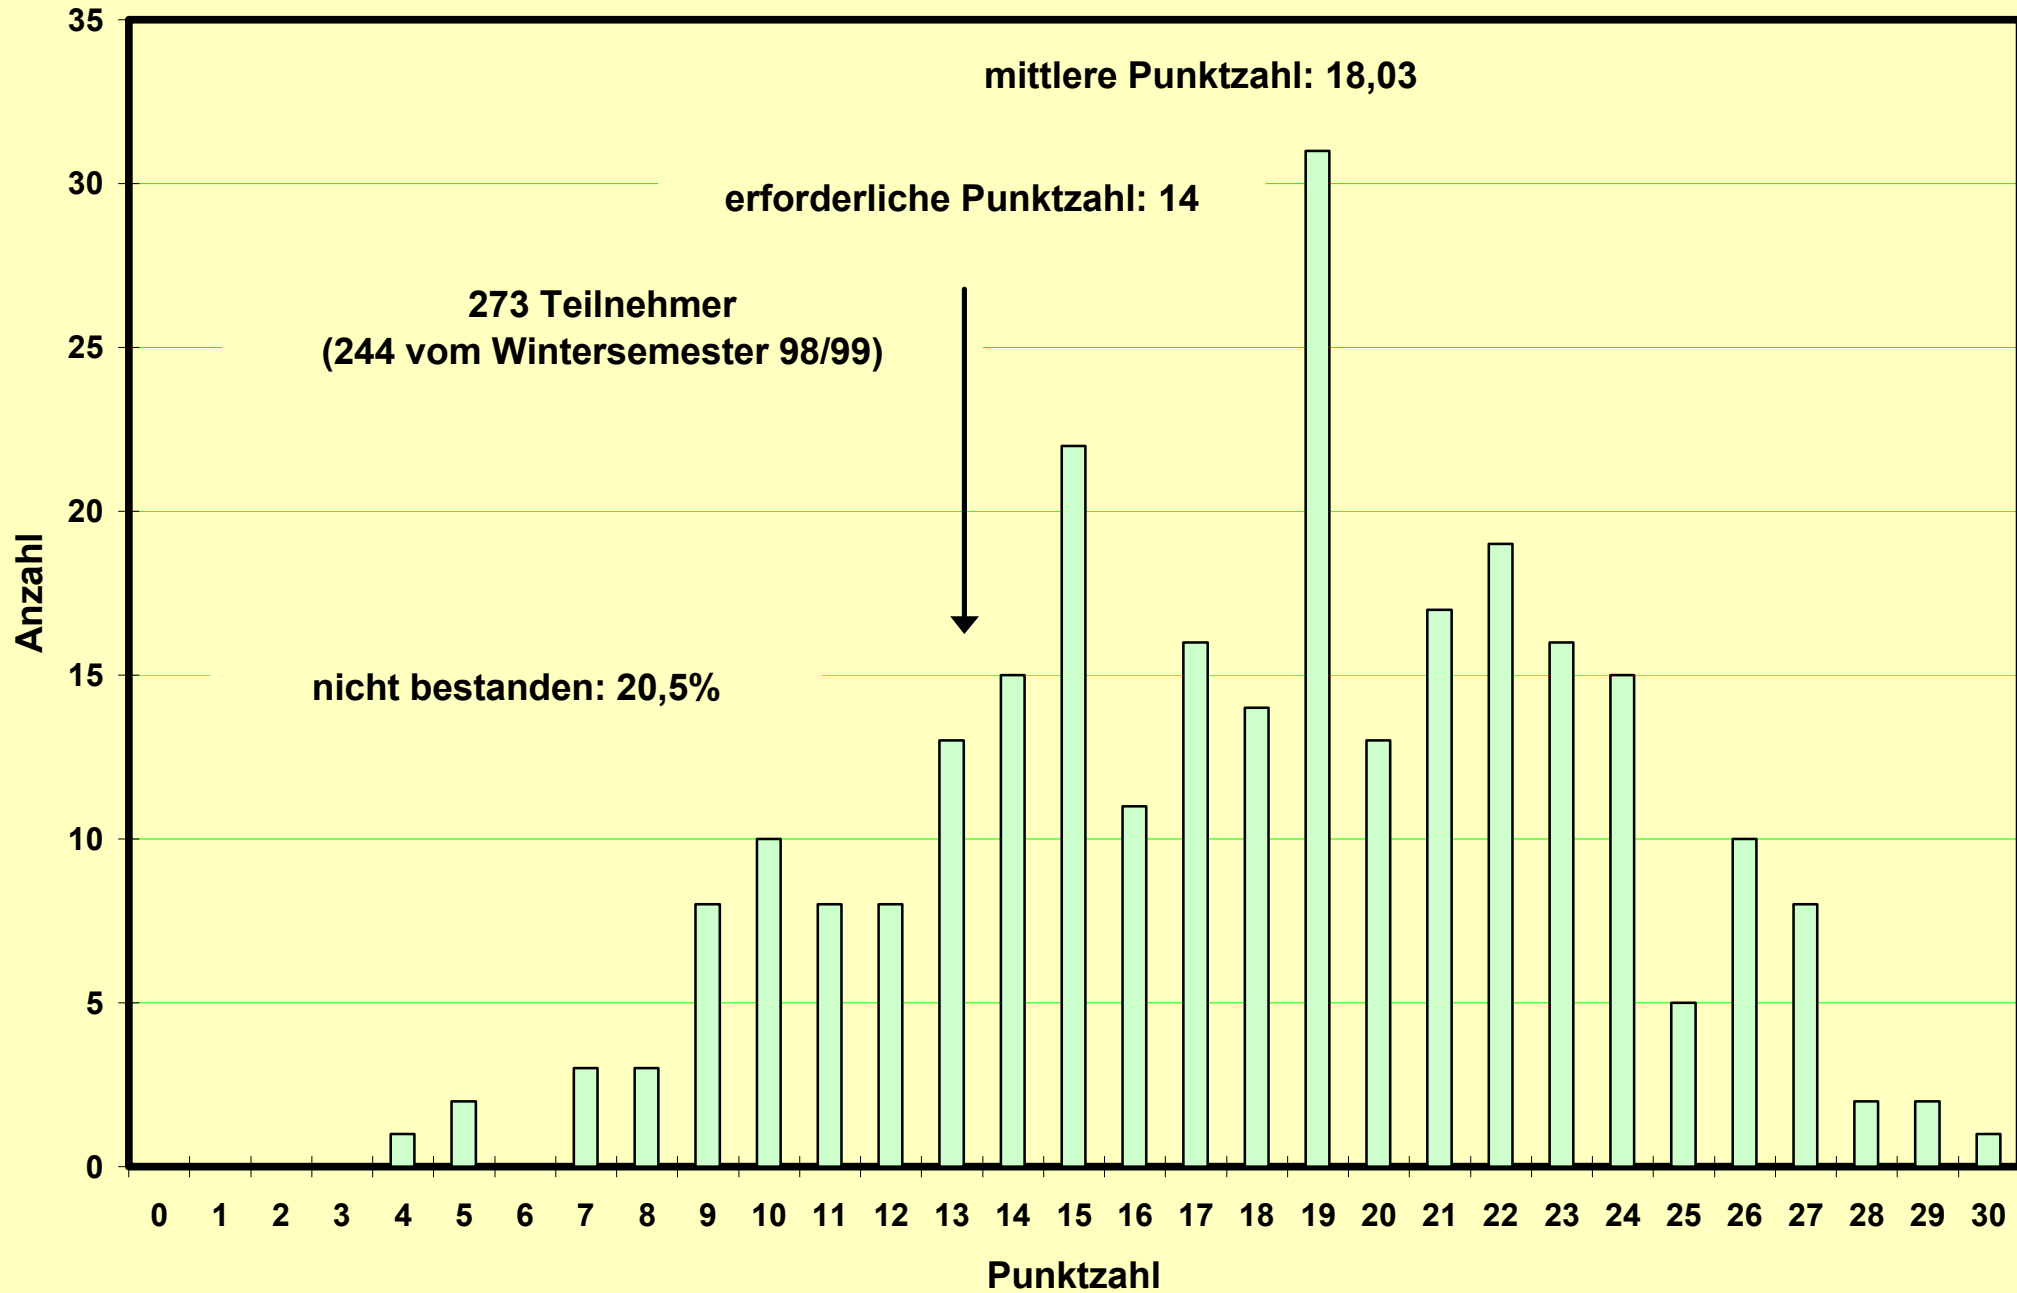

mittlere Punktzahl: 16,54

nicht bestanden: 26,6%

**Klausur zum Physikpraktikum für Mediziner
SS 1998 am 11.07.1998**

Nachholklausur zum Physikpraktikum für Mediziner

SS 1998 am 28.09.1998

Klausur zum Physikpraktikum für Mediziner WS 1998/99 am 06.02.1999