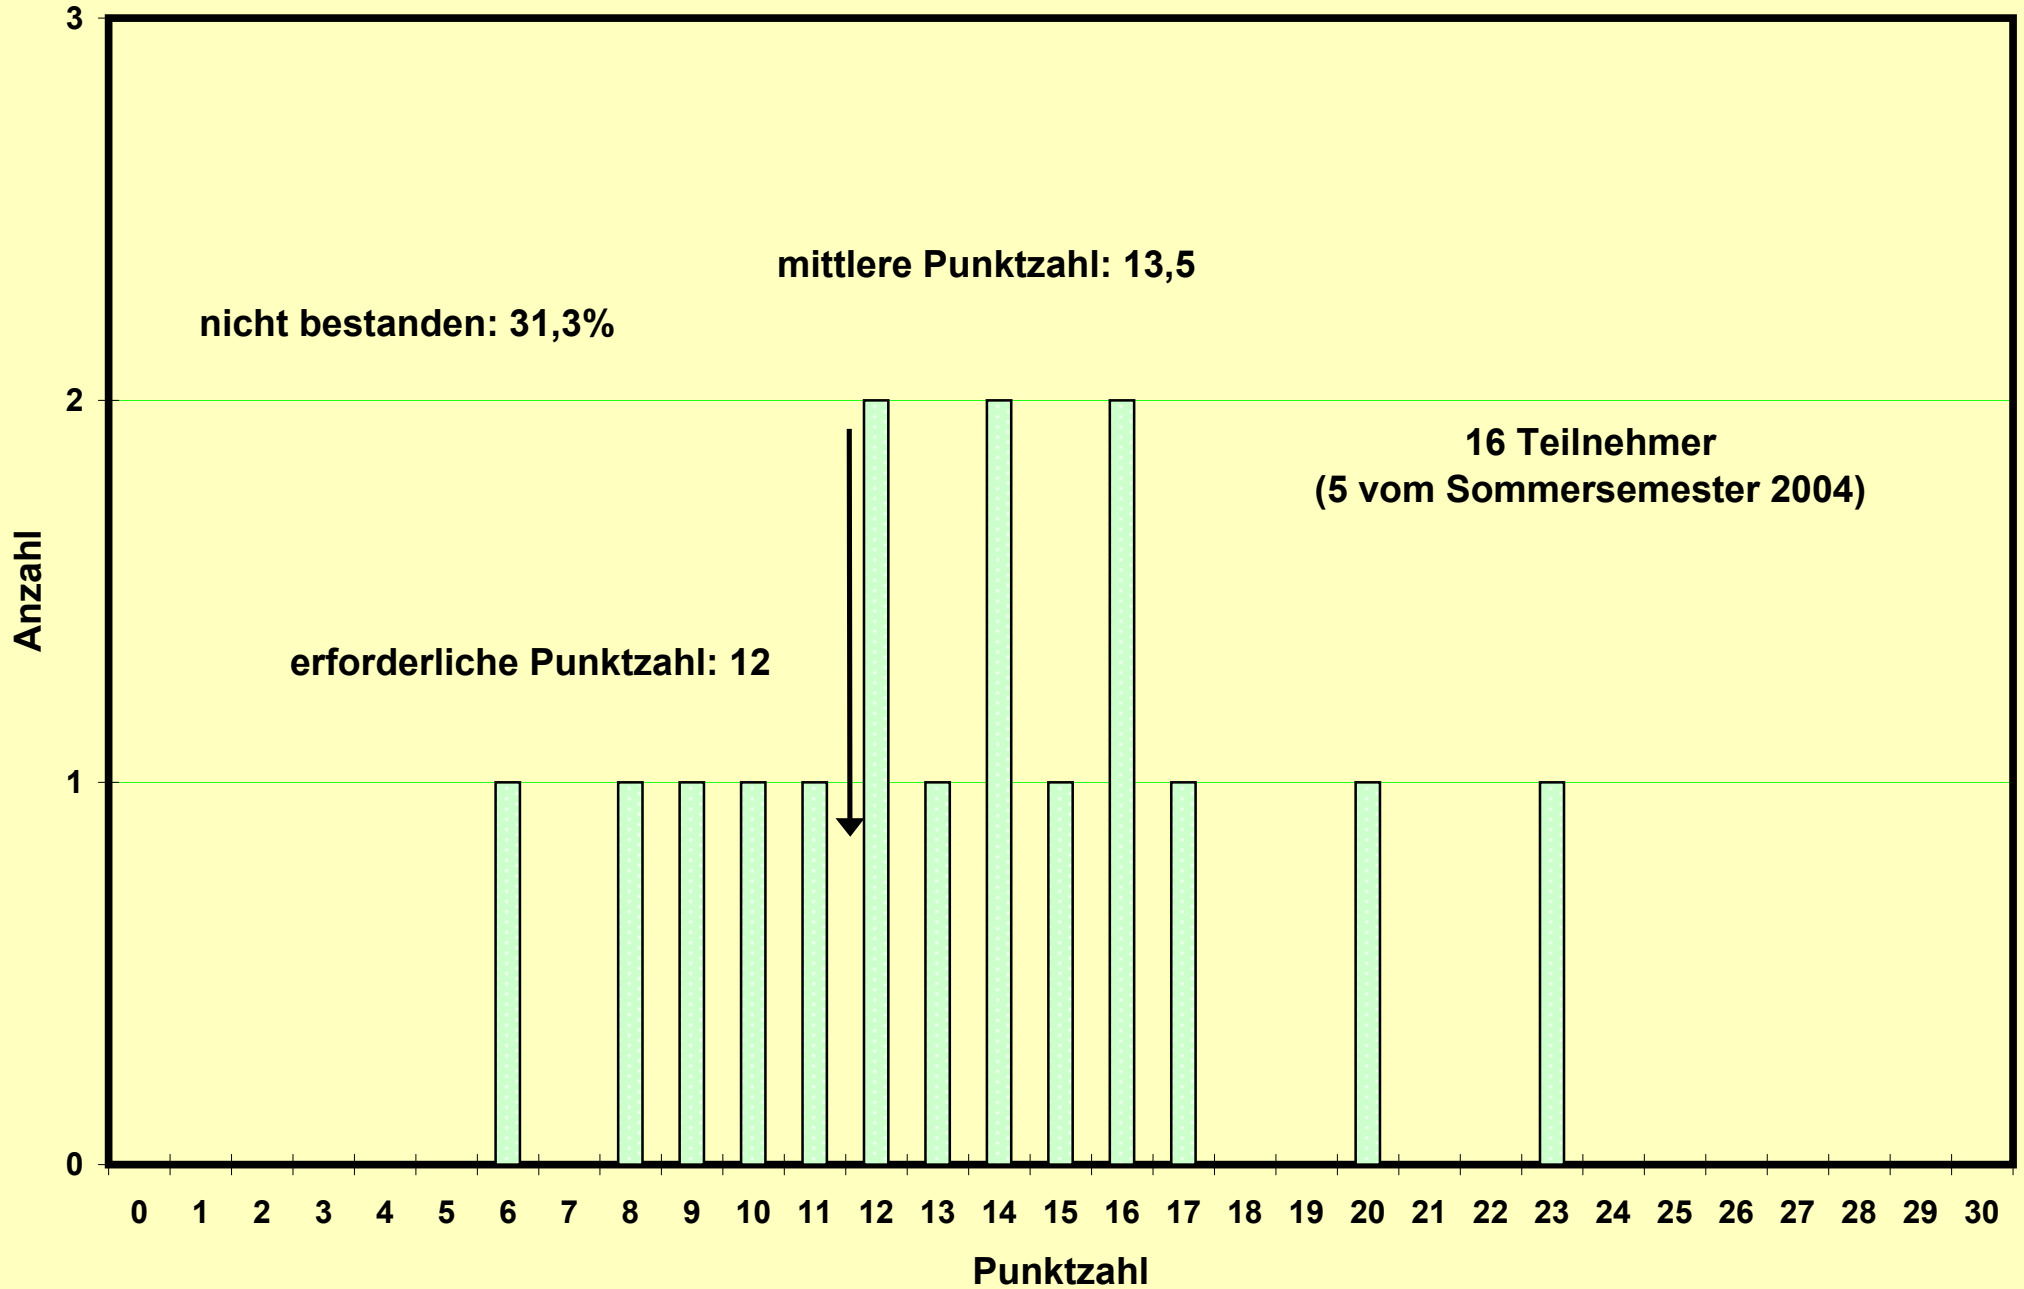

Nachholklausur zum Physikpraktikum für Mediziner
SS 2004 am 27.09.2004