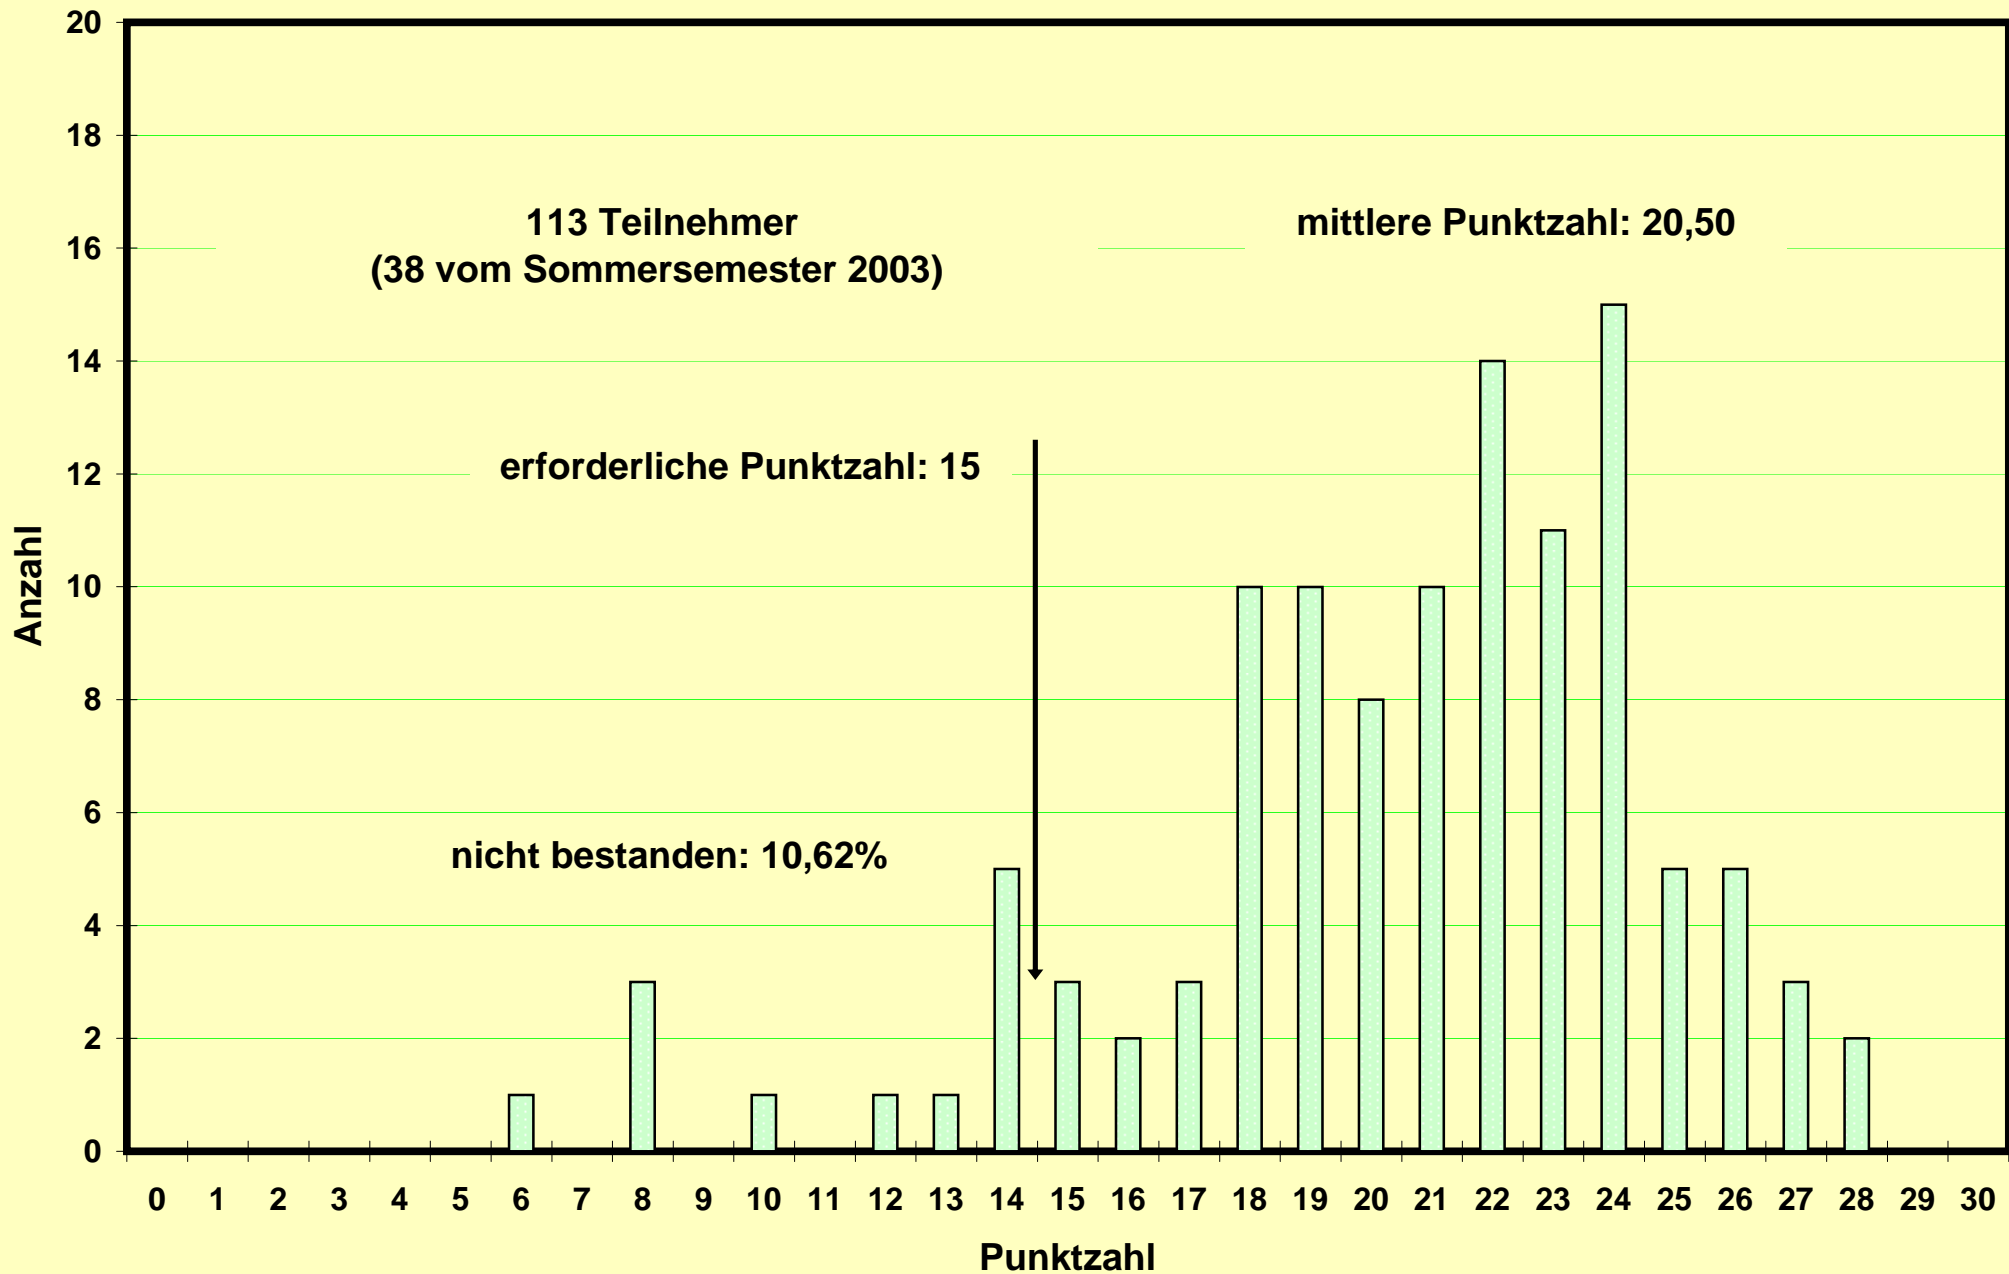

**Klausur zum Physikpraktikum für Mediziner
SS 2009 am 18.07.2009**