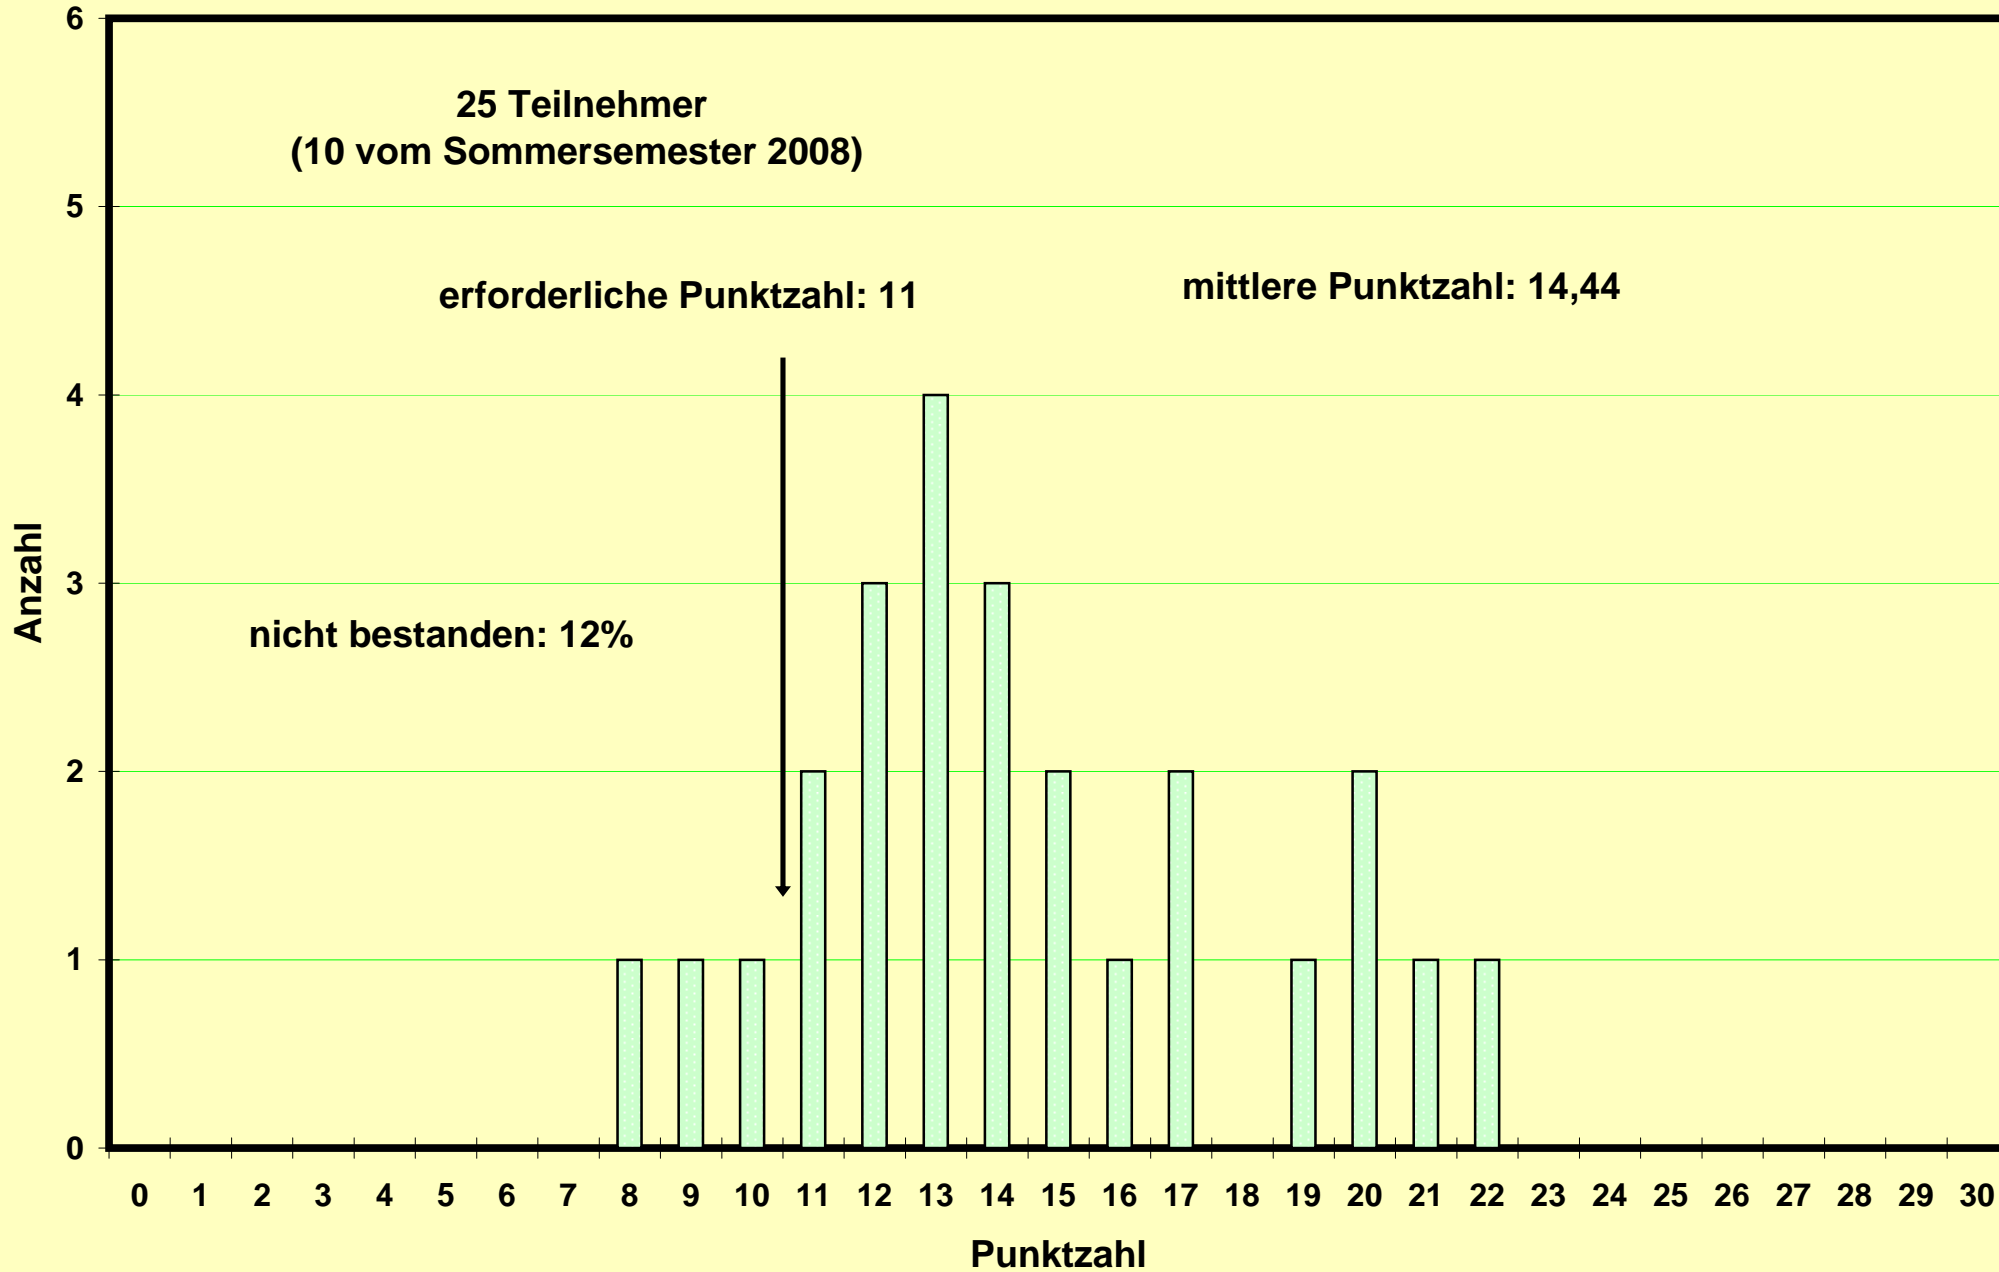

Nachklausur zum Physikpraktikum für Mediziner SS 2008 am 29.09.2008