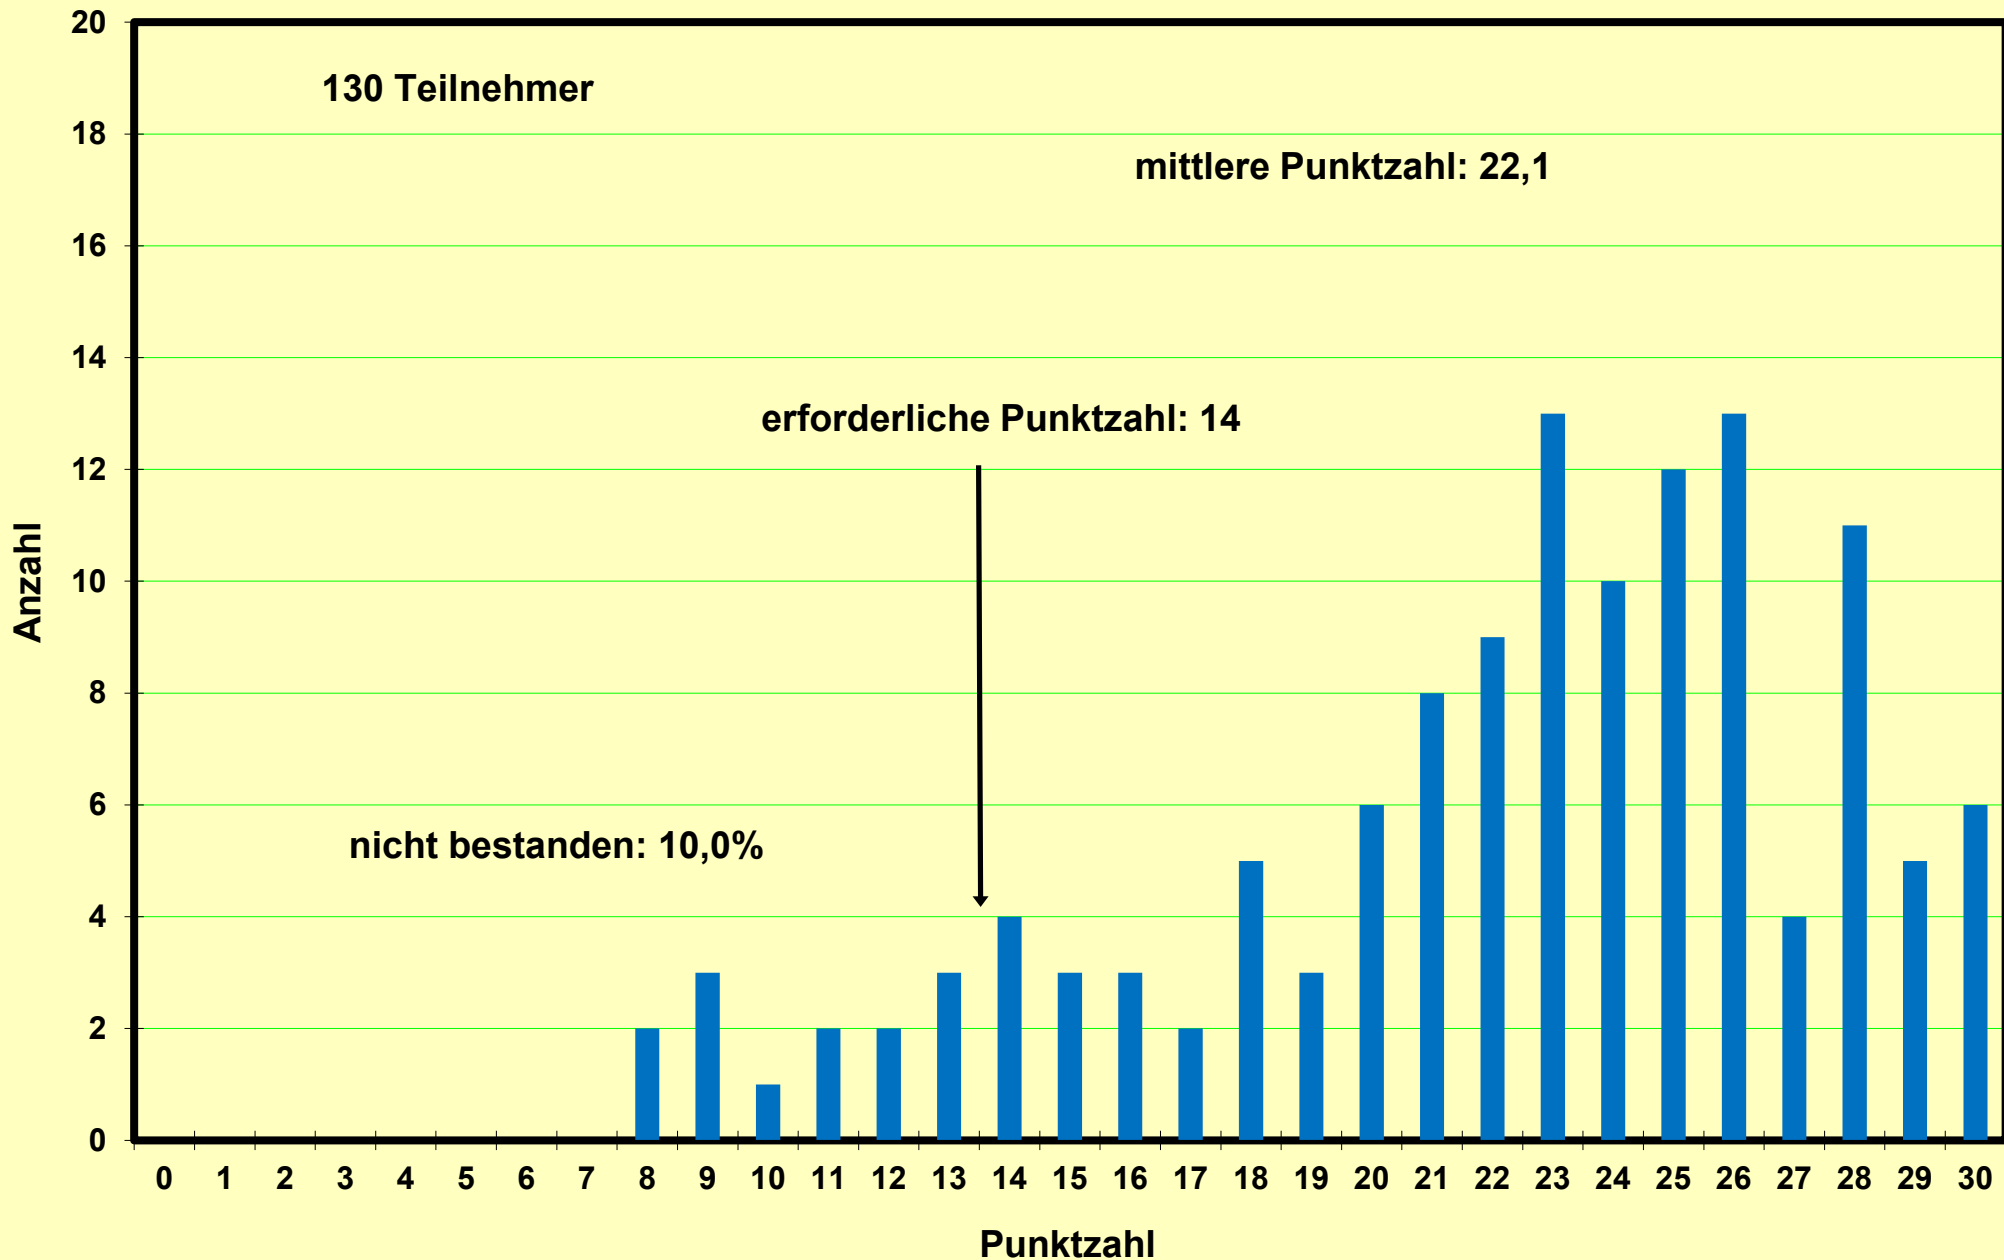

Klausur zum Physikpraktikum für Pharmazeuten, Mediziner und Zahnmediziner SS 2022 am 23.07.2022