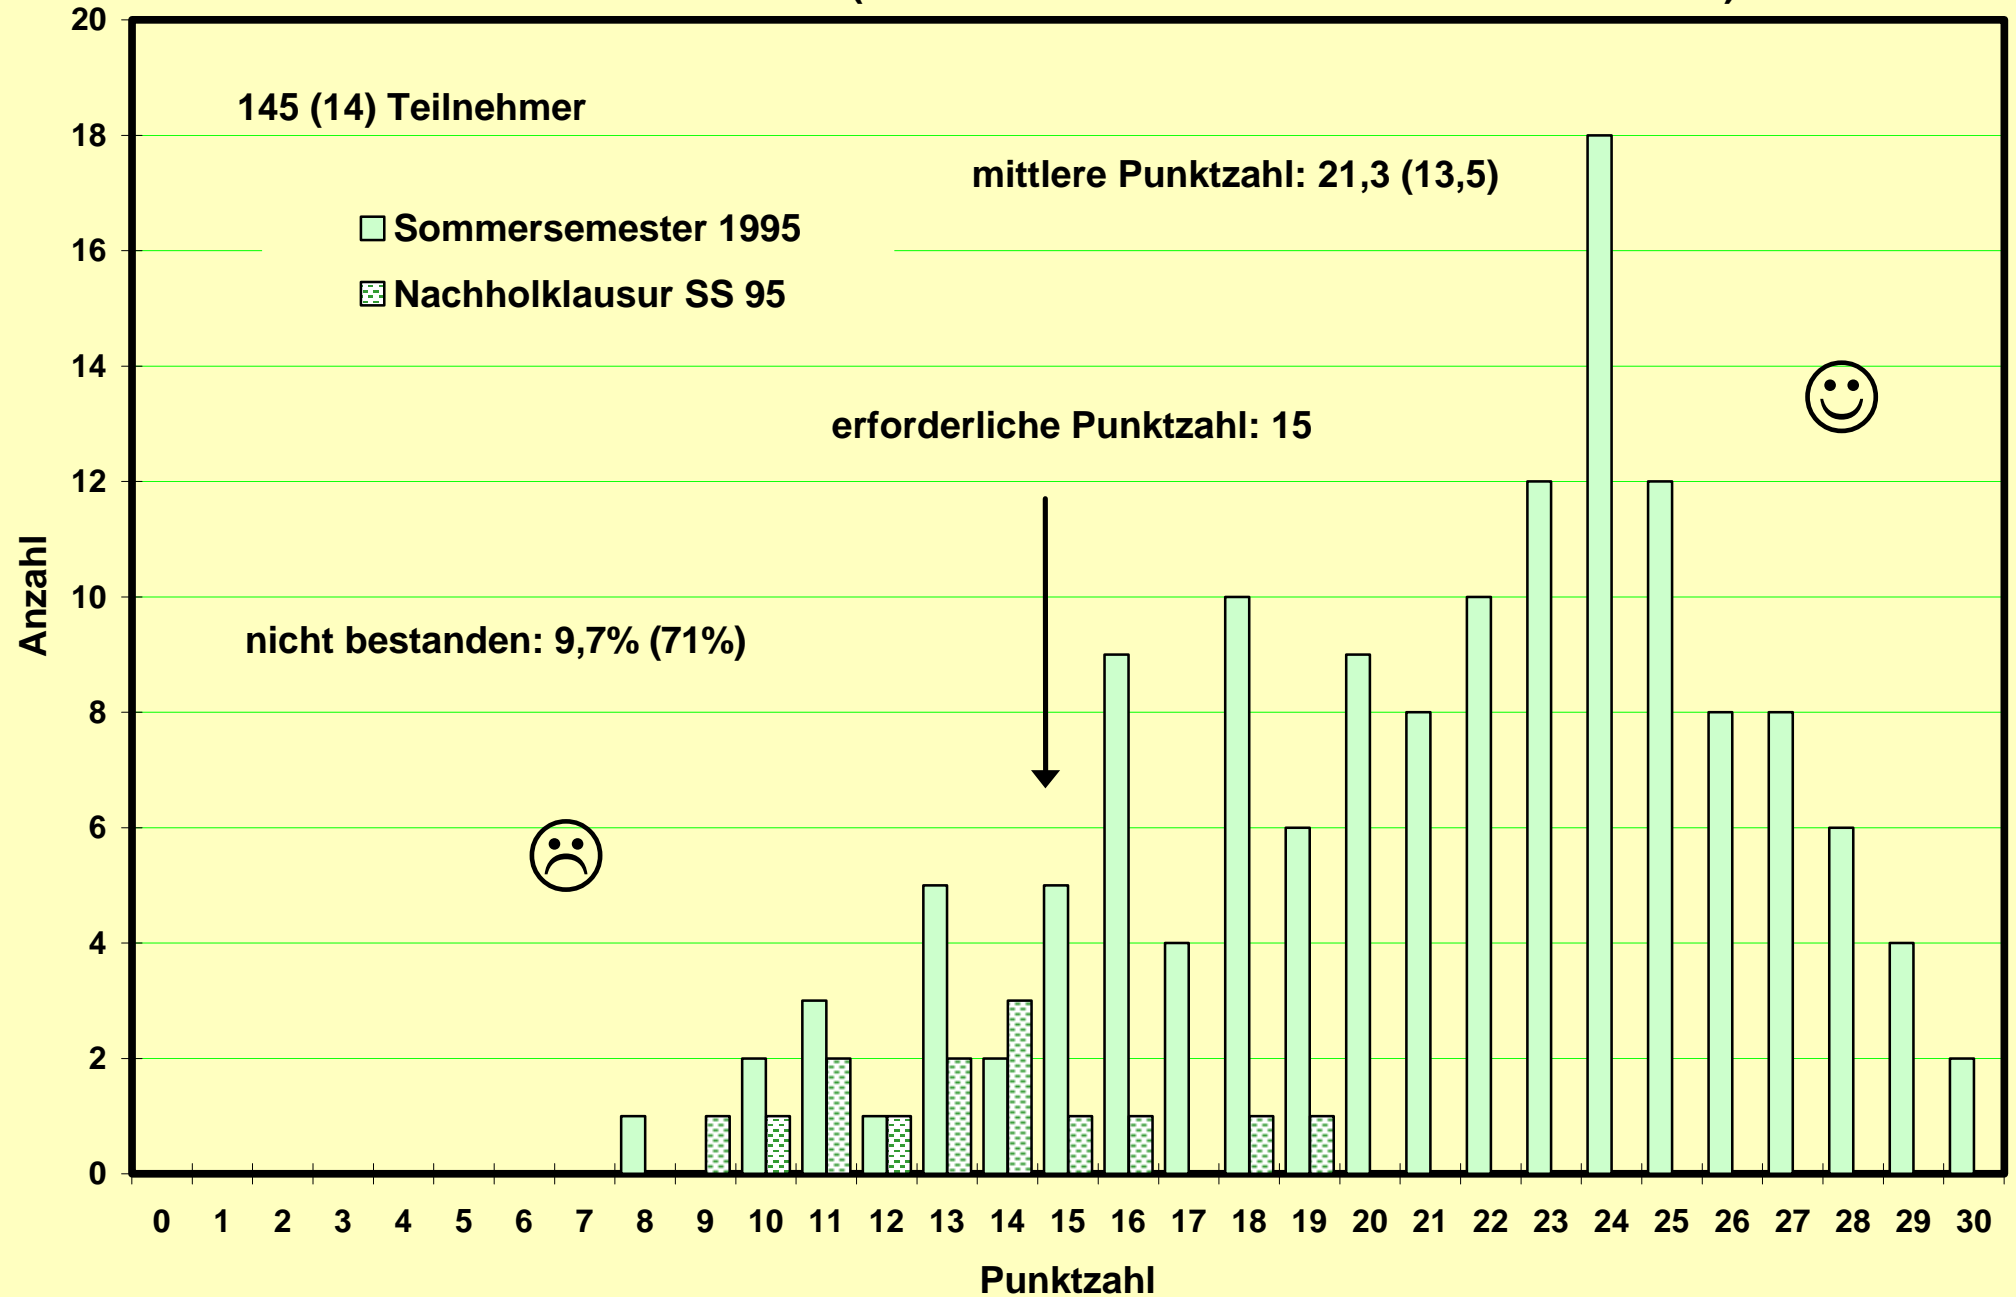

Klausuren zum Physikpraktikum für Mediziner SS 1995

am 15.7. und 9.10.1995 (Werte für die Nachholklausur in Klammern)