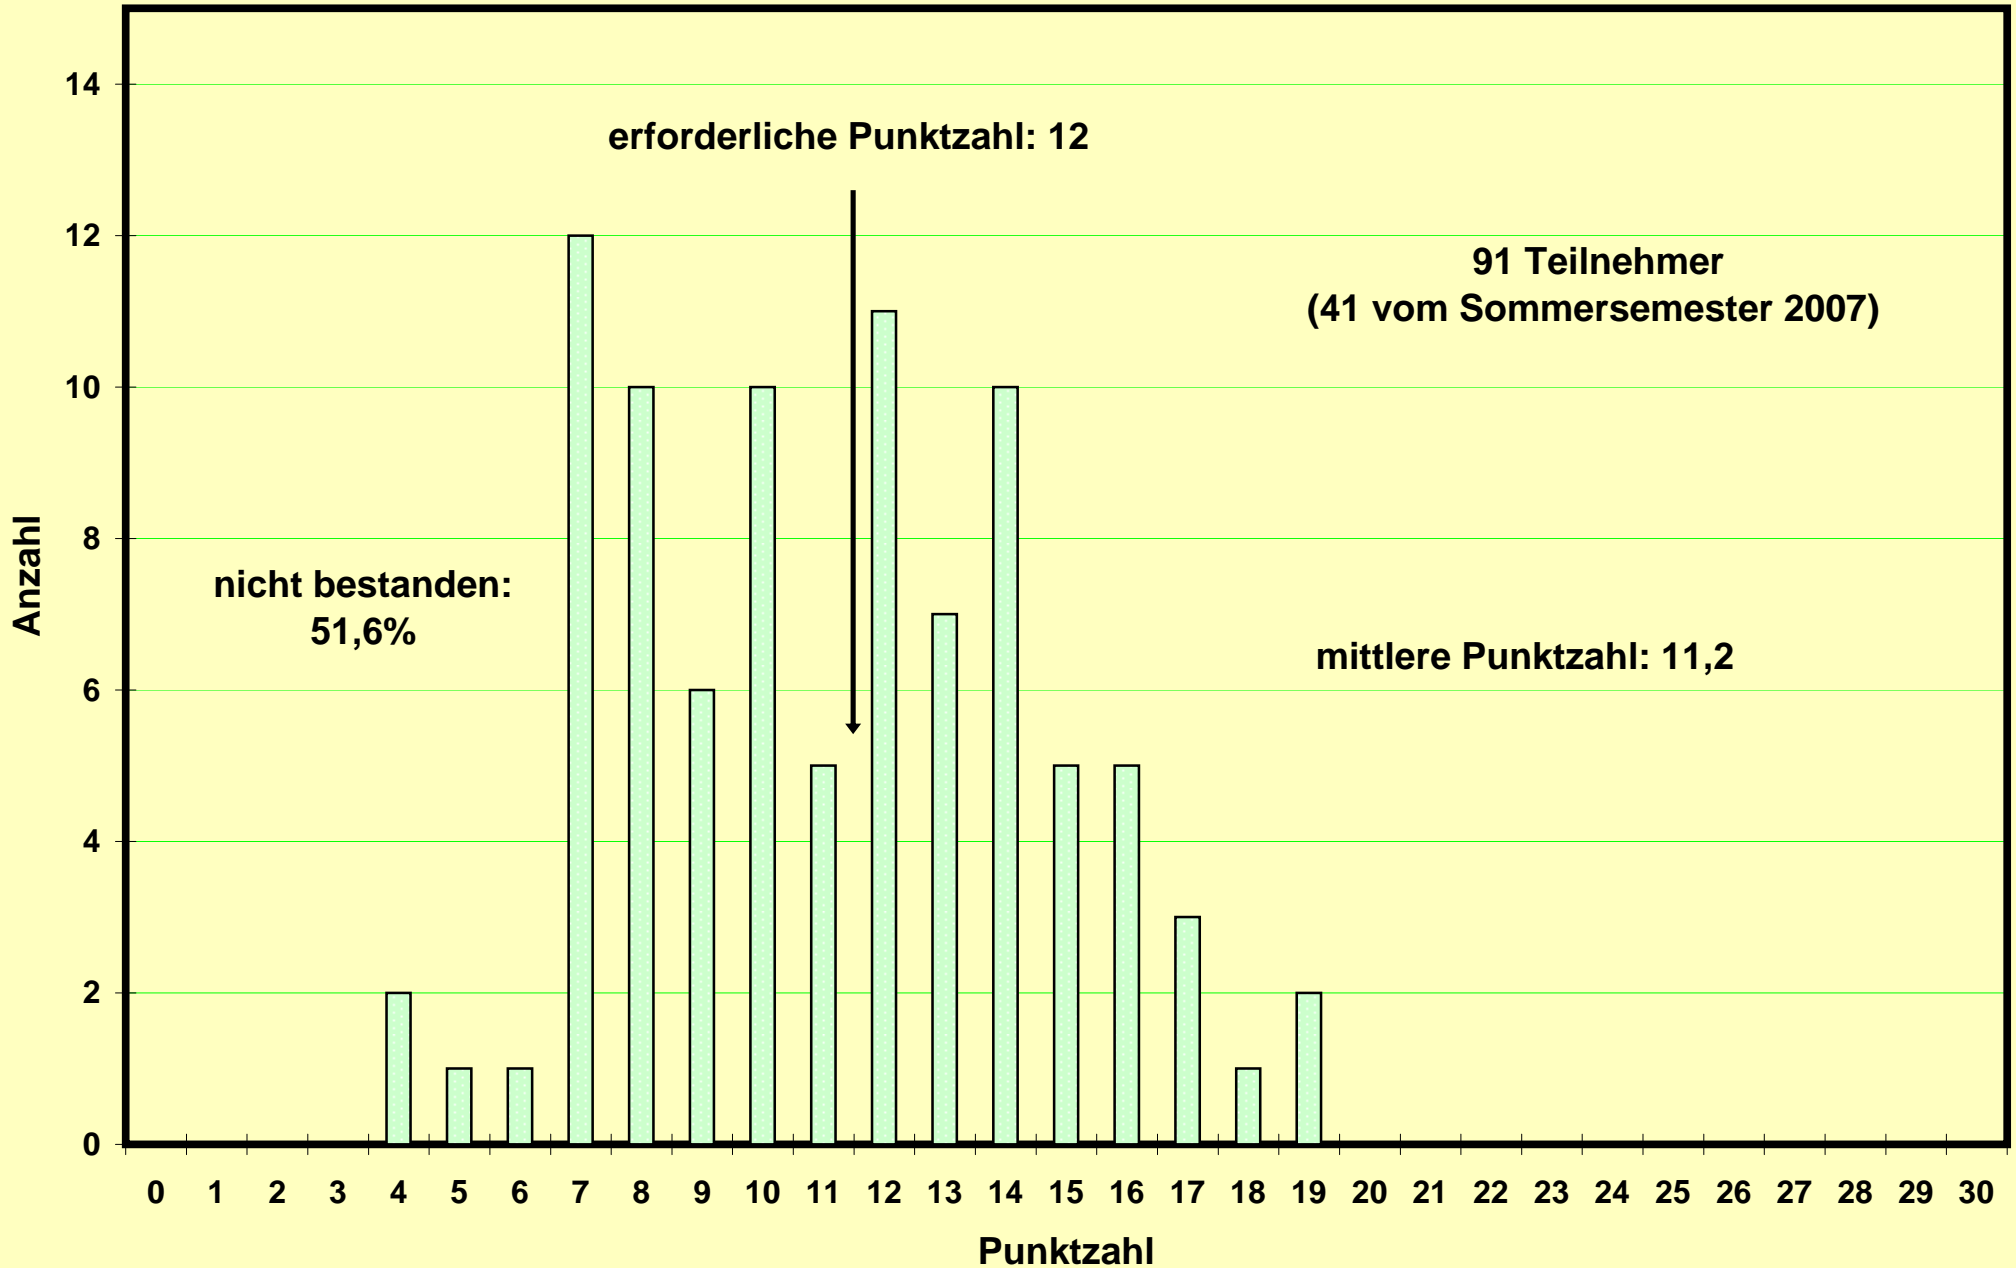

erforderliche Punktzahl: 13

nicht bestanden: 8,6%

**Klausur zum Physikpraktikum für Mediziner
WS 2006/2007 am 10.02.2007**

**Klausur zum Physikpraktikum für Mediziner
SS 2007 am 14.07.2007**

**Klausur zum Physikpraktikum für Mediziner
WS 2007/2008 am 16.02.2008**