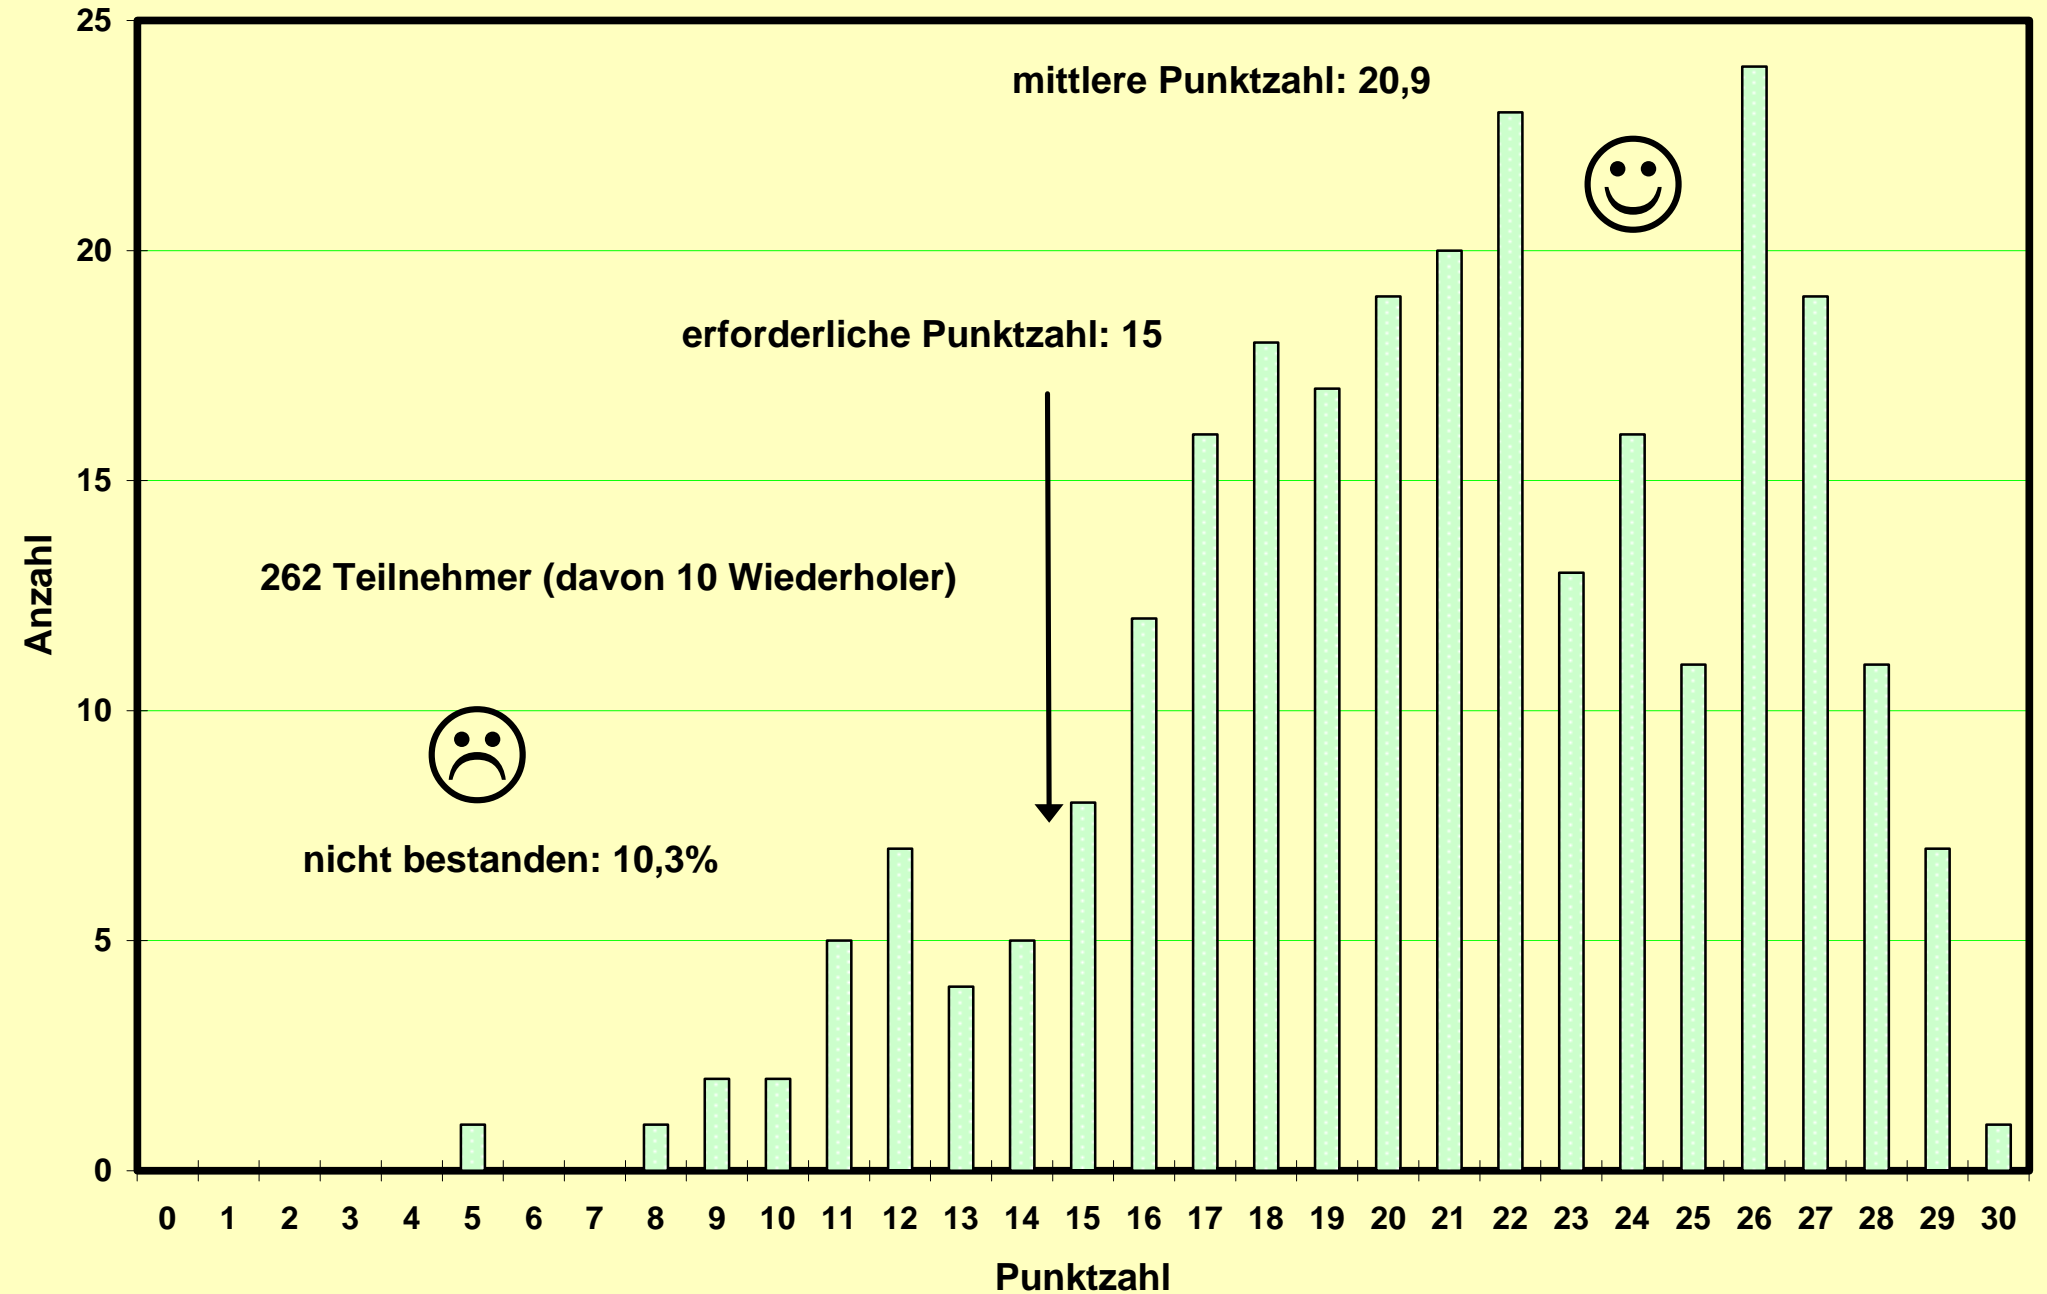

Klausur zum Physikpraktikum für Mediziner WS 1995/96 am 10.2.1996