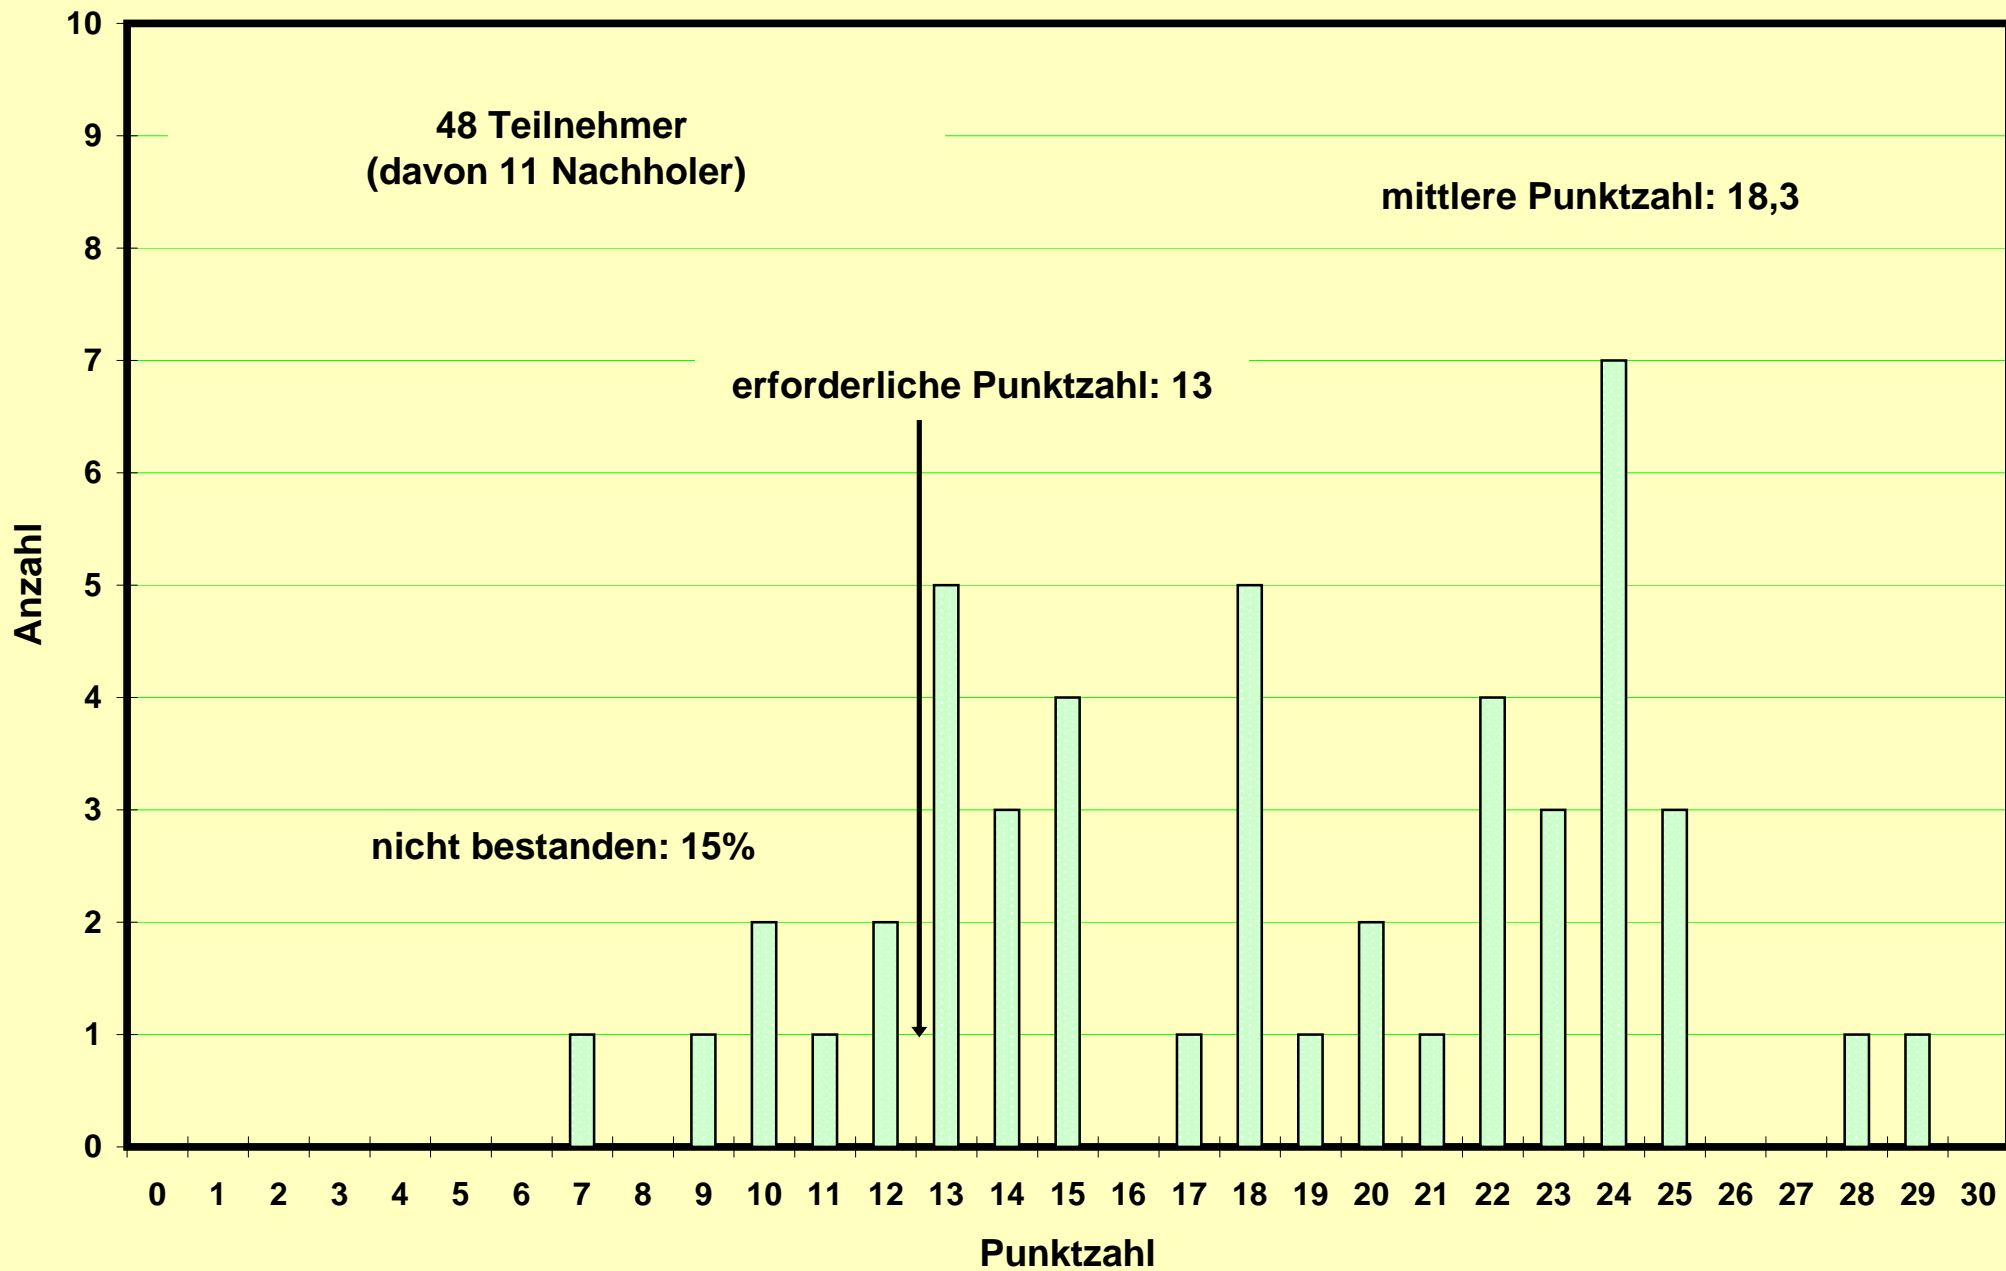

**Klausur zum Physikpraktikum für Mediziner
SS 2013 am 13.07.2013**