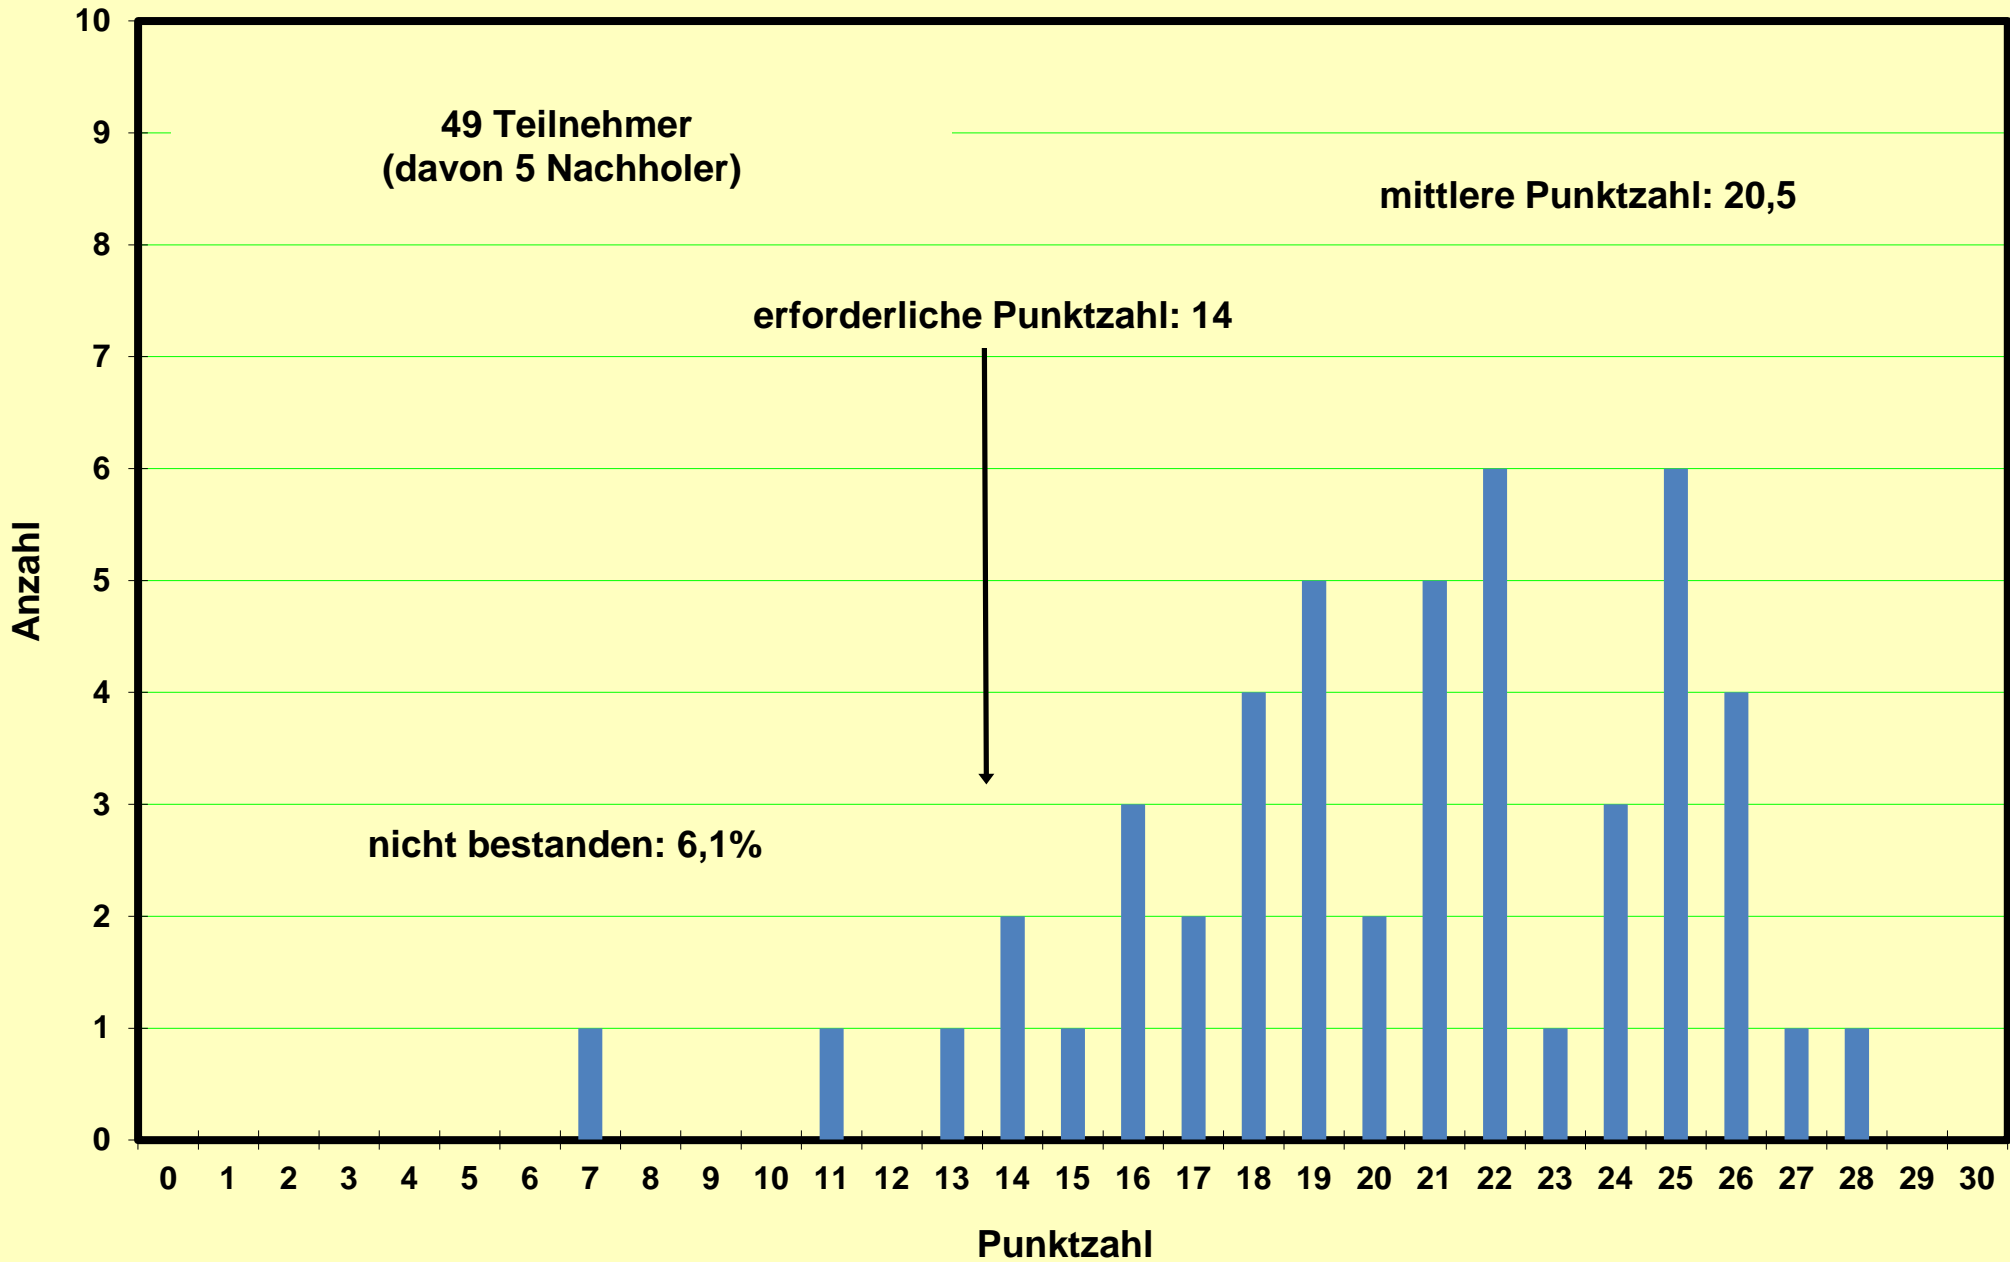

Klausur zum Physikpraktikum für Mediziner
SS 2016 am 16.07.2016