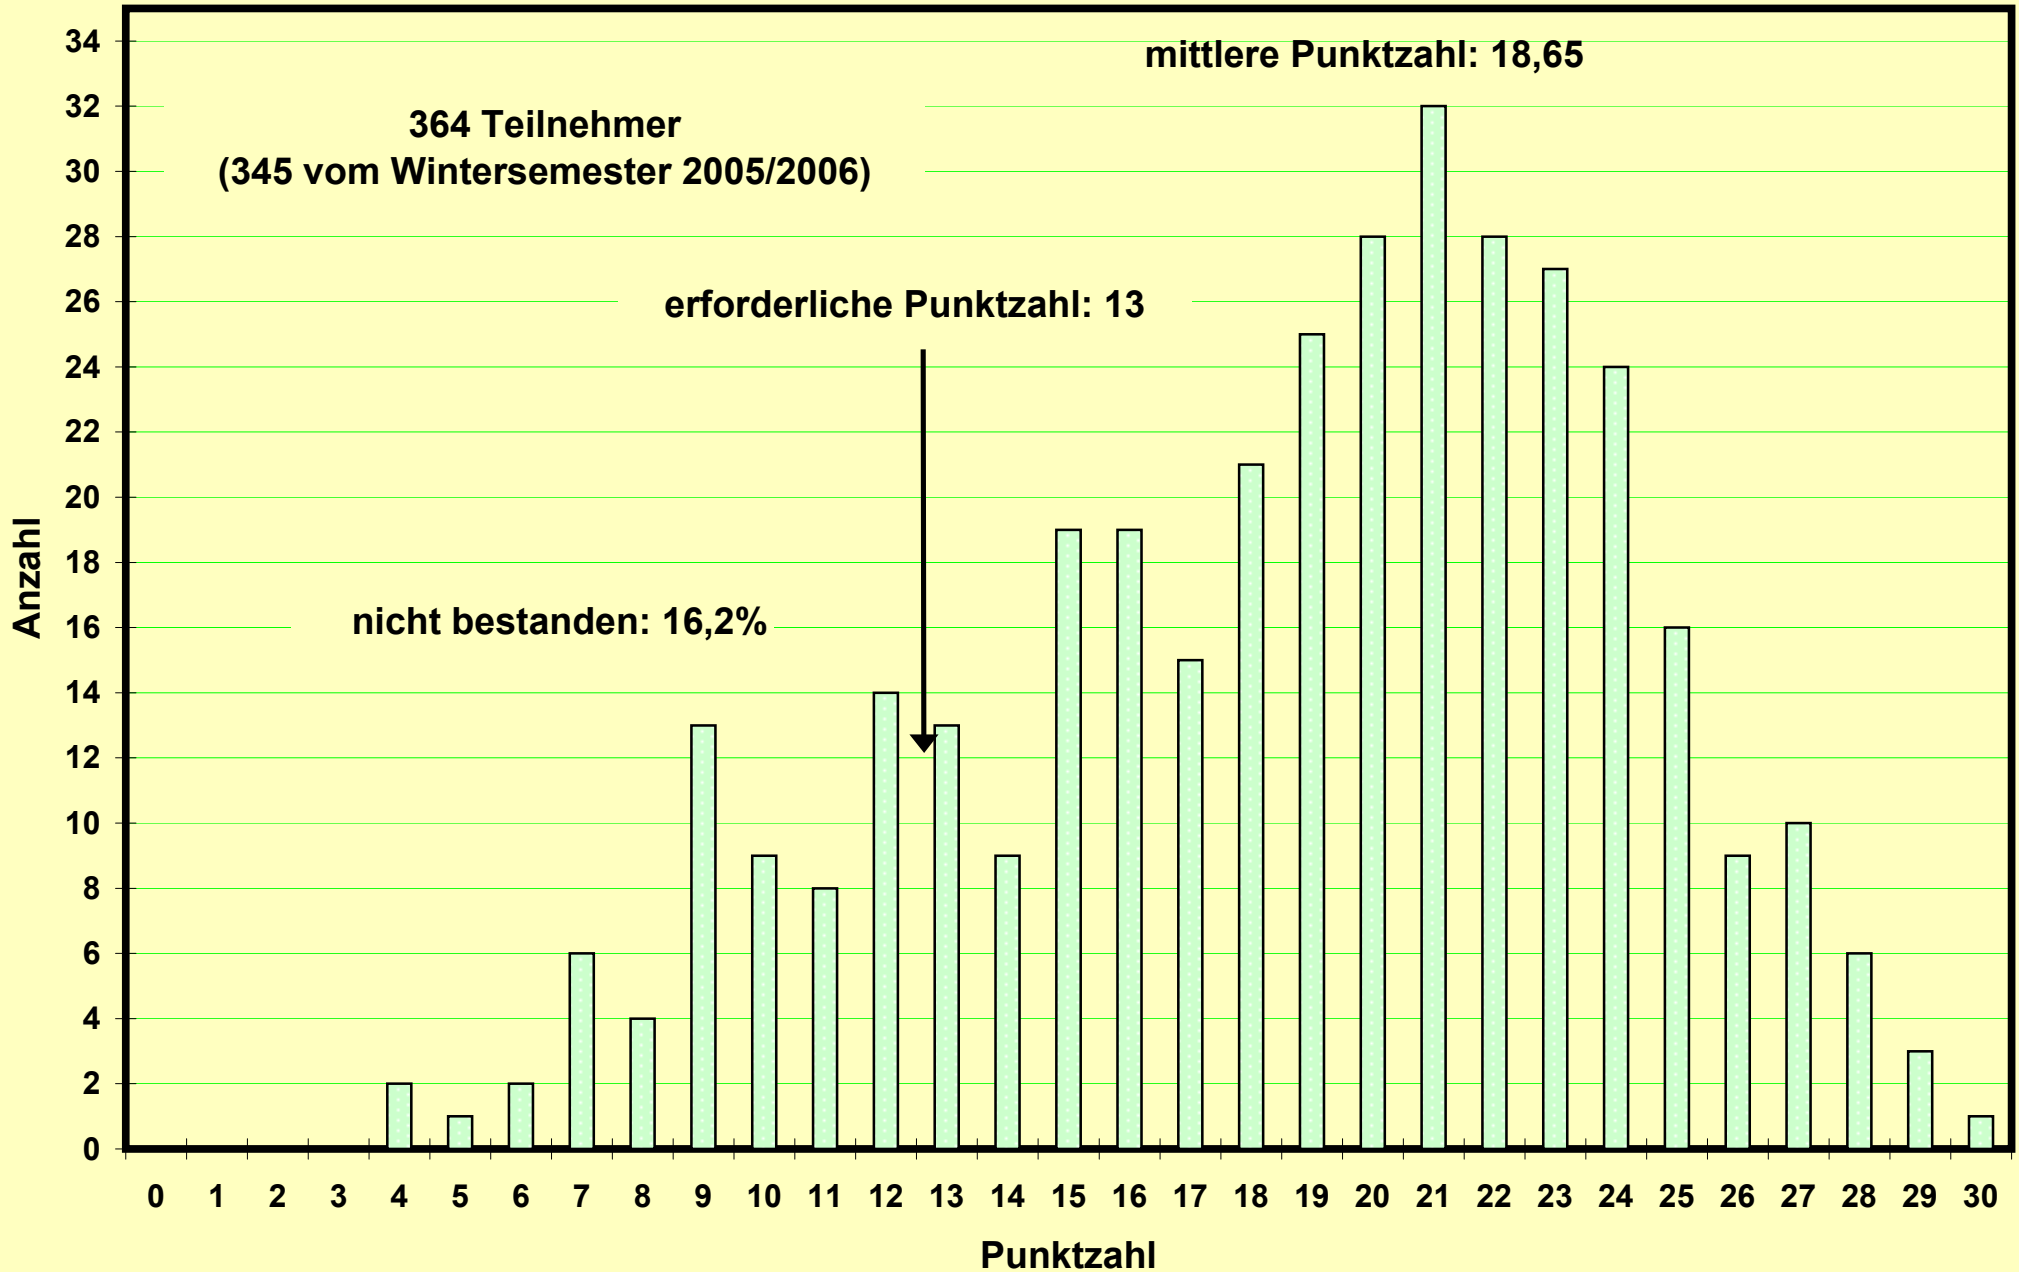

erforderliche Punktzahl: 14

nicht bestanden: 24,4%

**Klausur zum Physikpraktikum für Mediziner
SS 2005 am 09.07.2005**

Nachholklausur zum Physikpraktikum für Mediziner
SS 2005 am 26.09.2005

**Klausur zum Physikpraktikum für Mediziner
WS 2005/2006 am 11.02.2006**