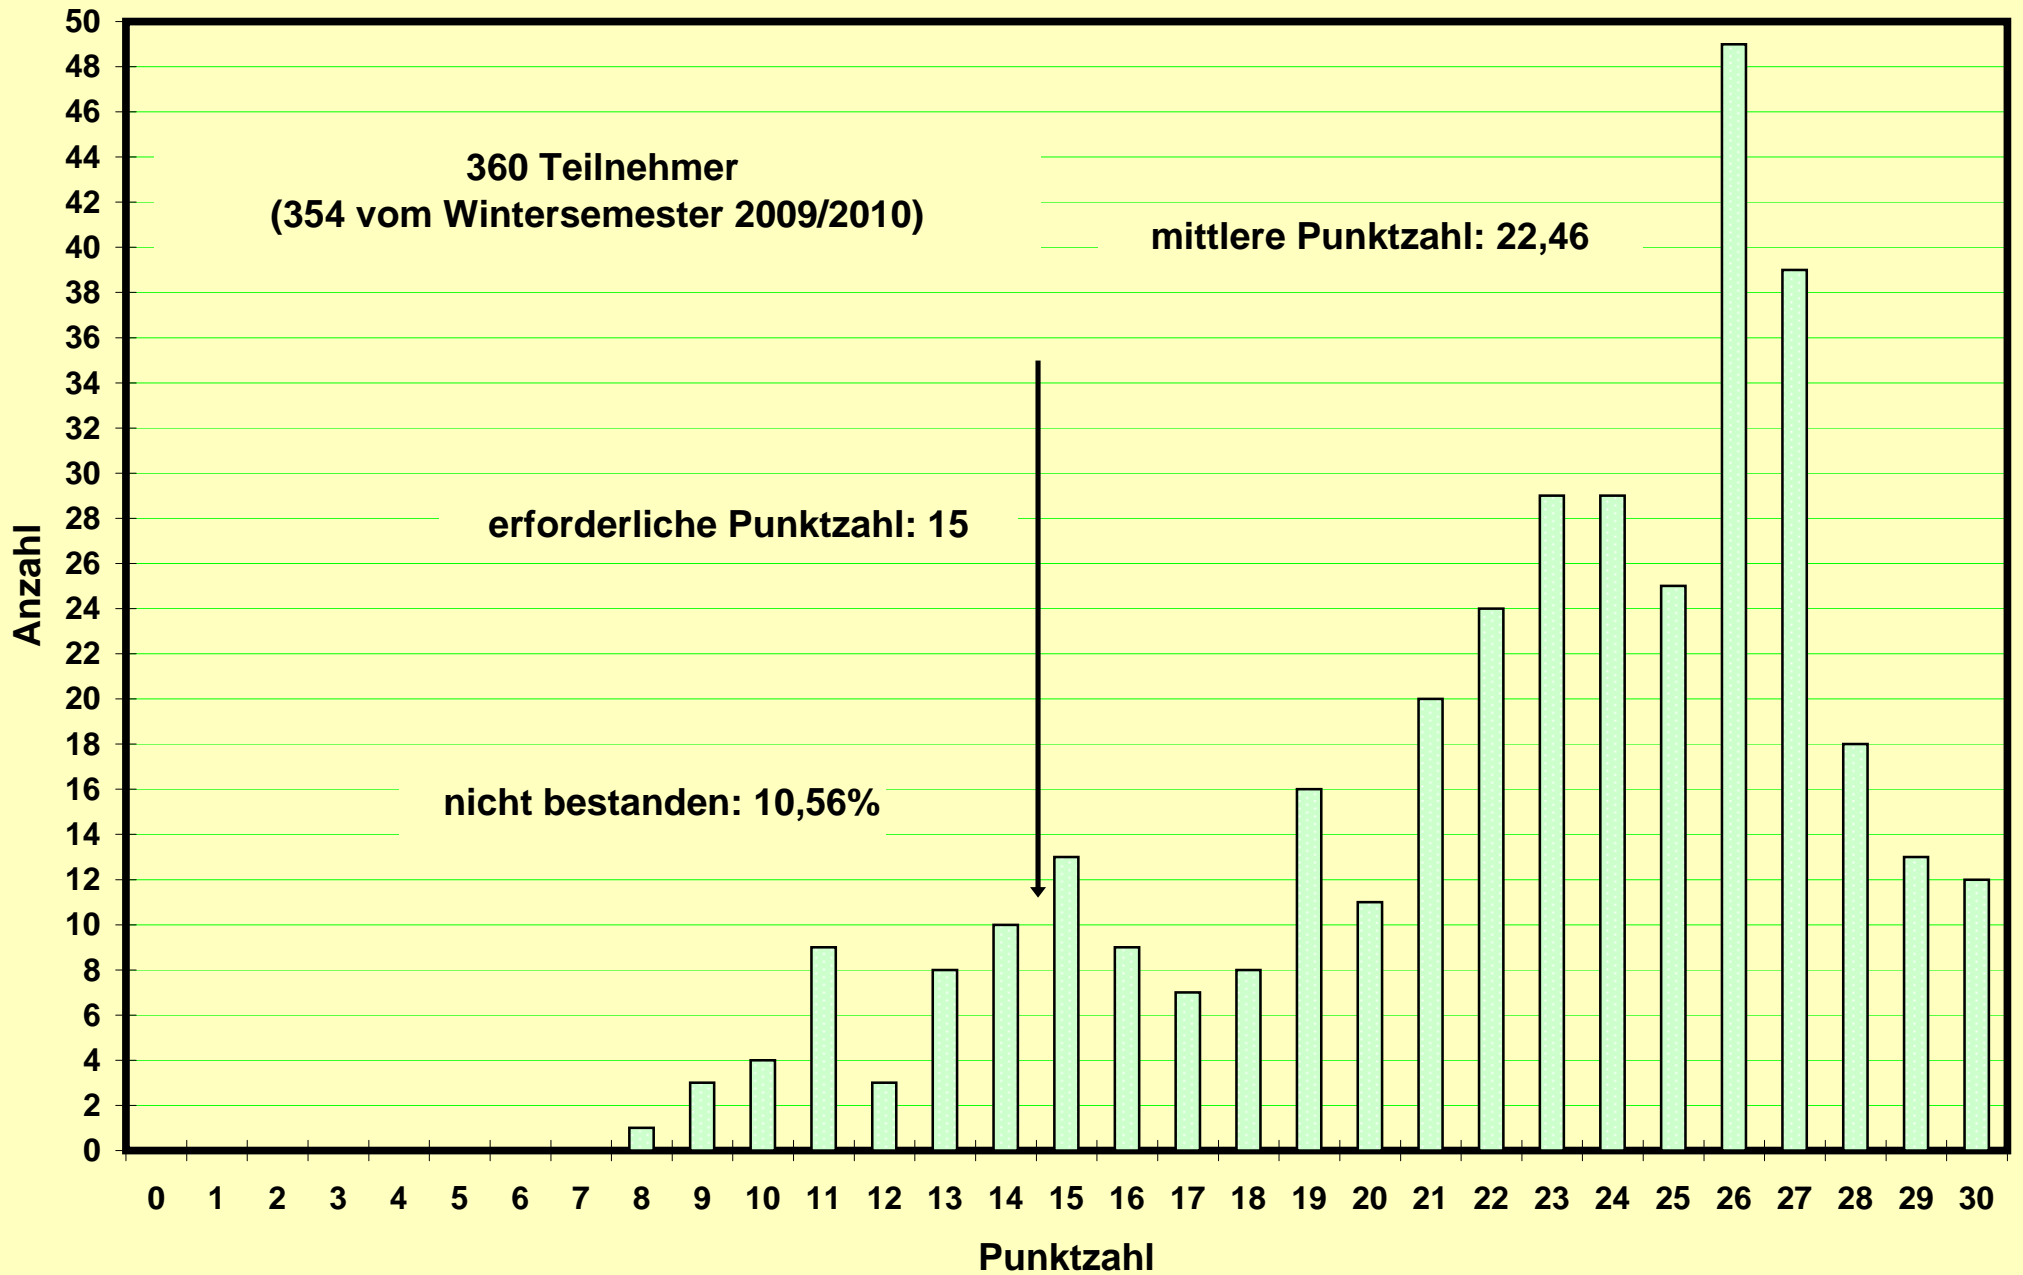

**Klausur zum Physikpraktikum für Mediziner
WS 2009/2010 am 06.02.2010**