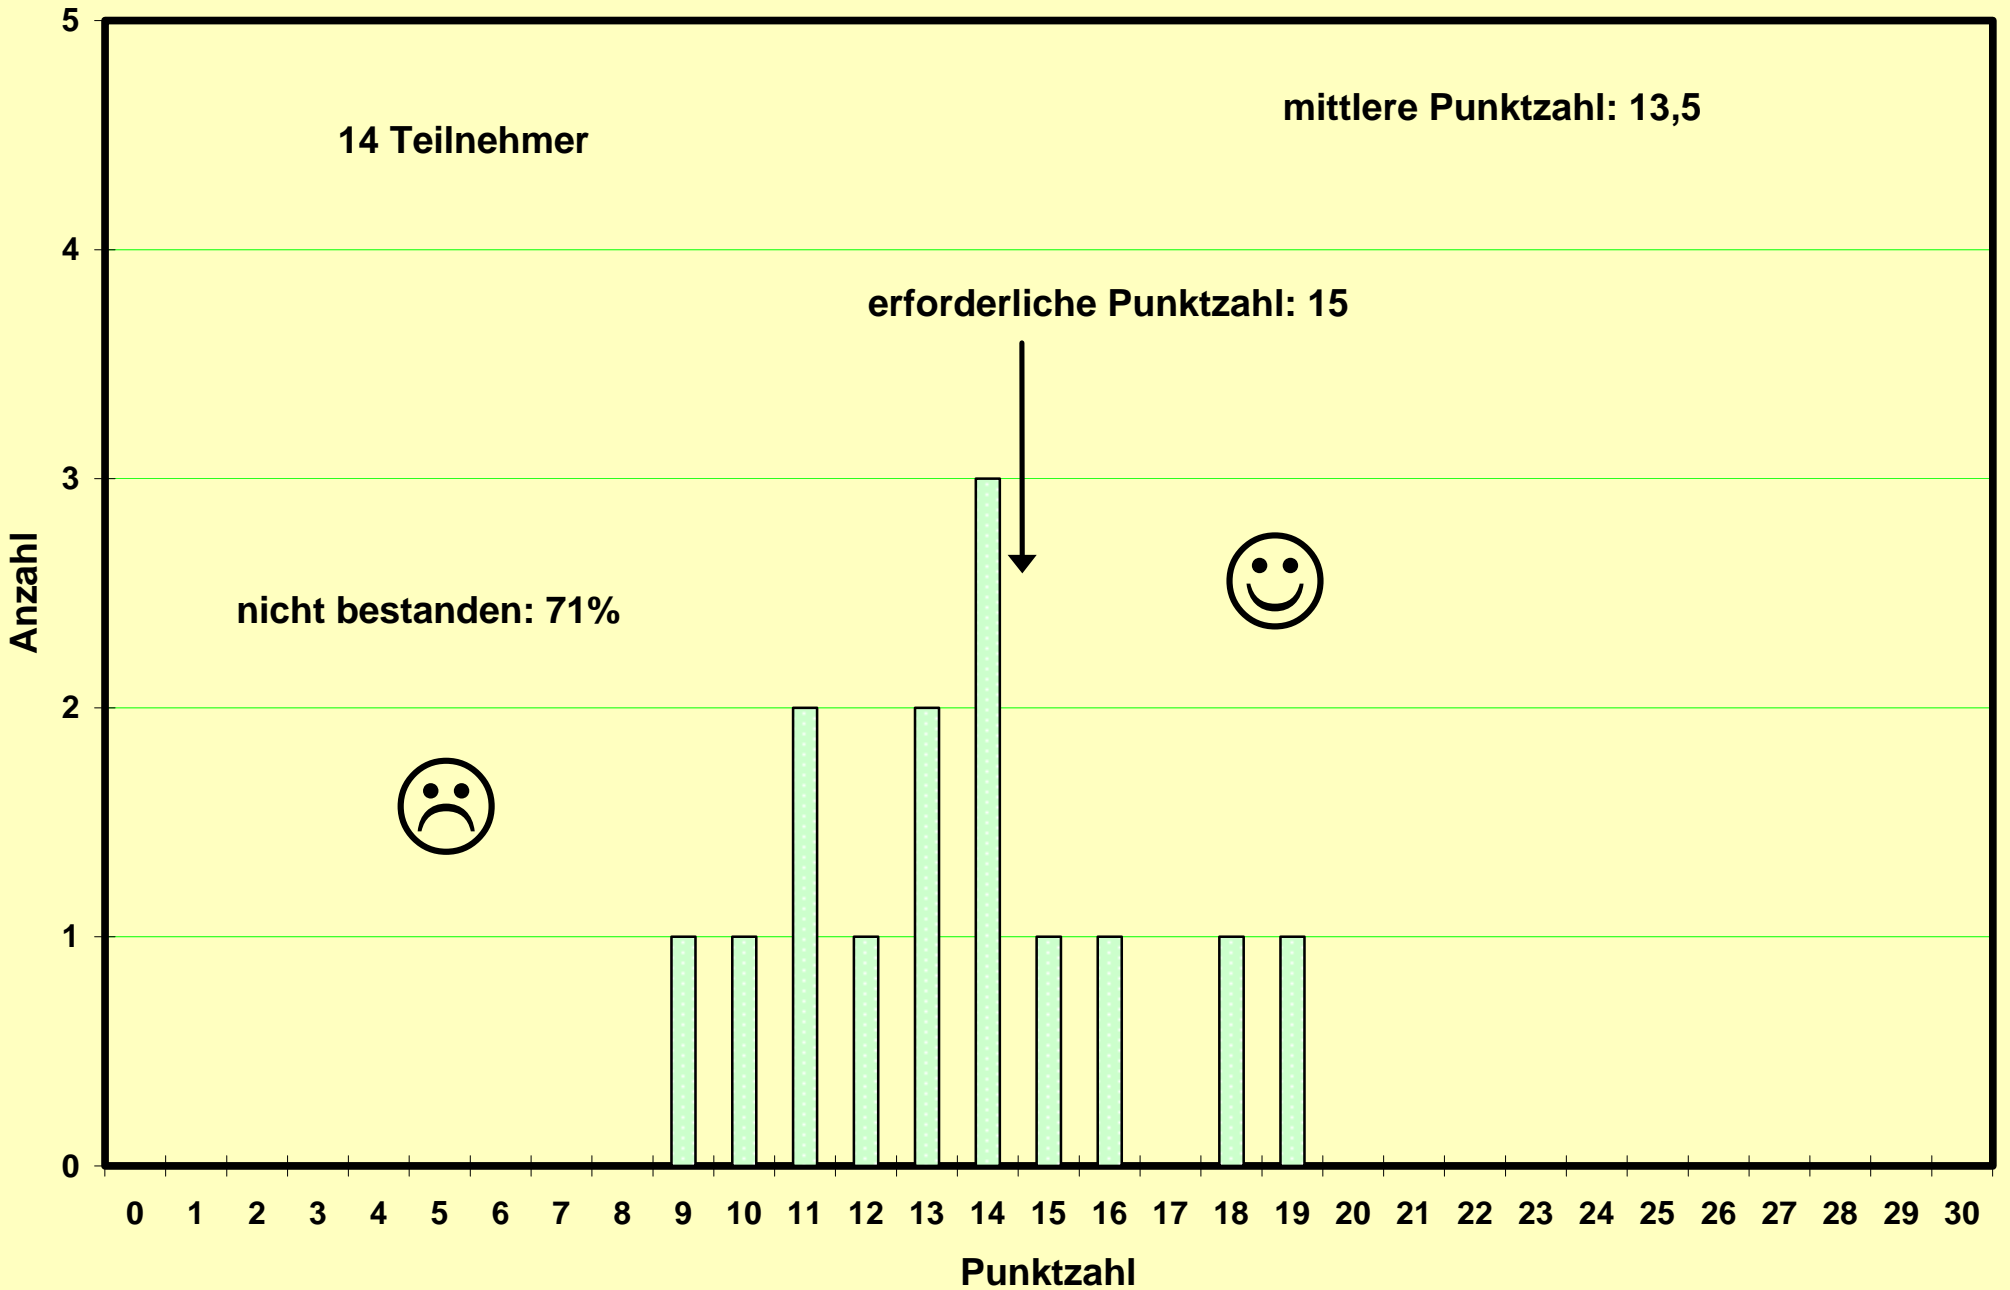

Nachholklausur zum Physikpraktikum für Mediziner SS 1995 am 9.10.1995