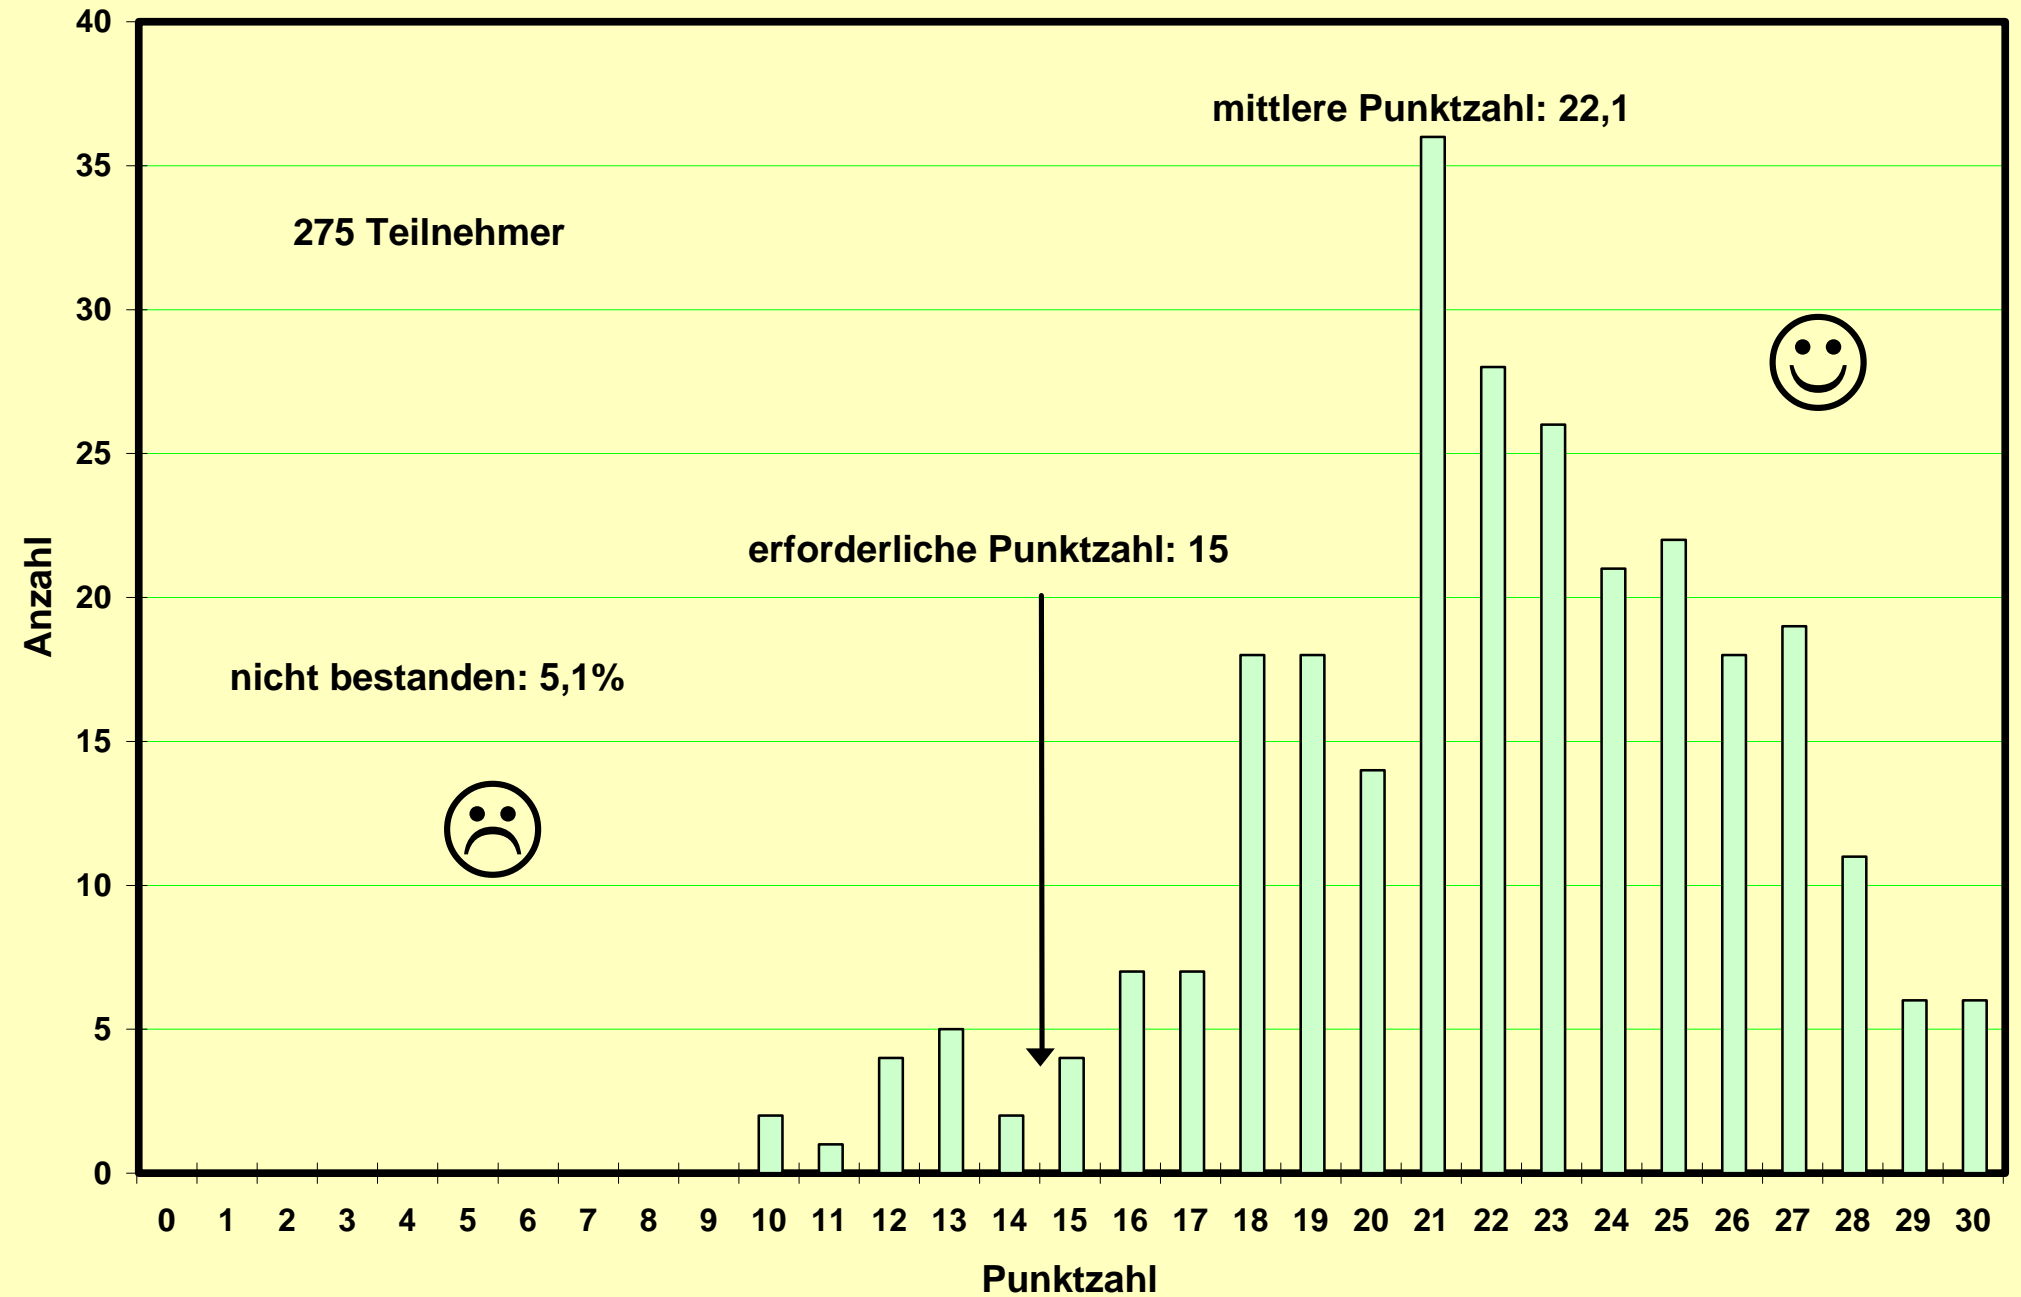

Klausur zum Physikpraktikum für Mediziner WS 1994/95 am 11.2.1995