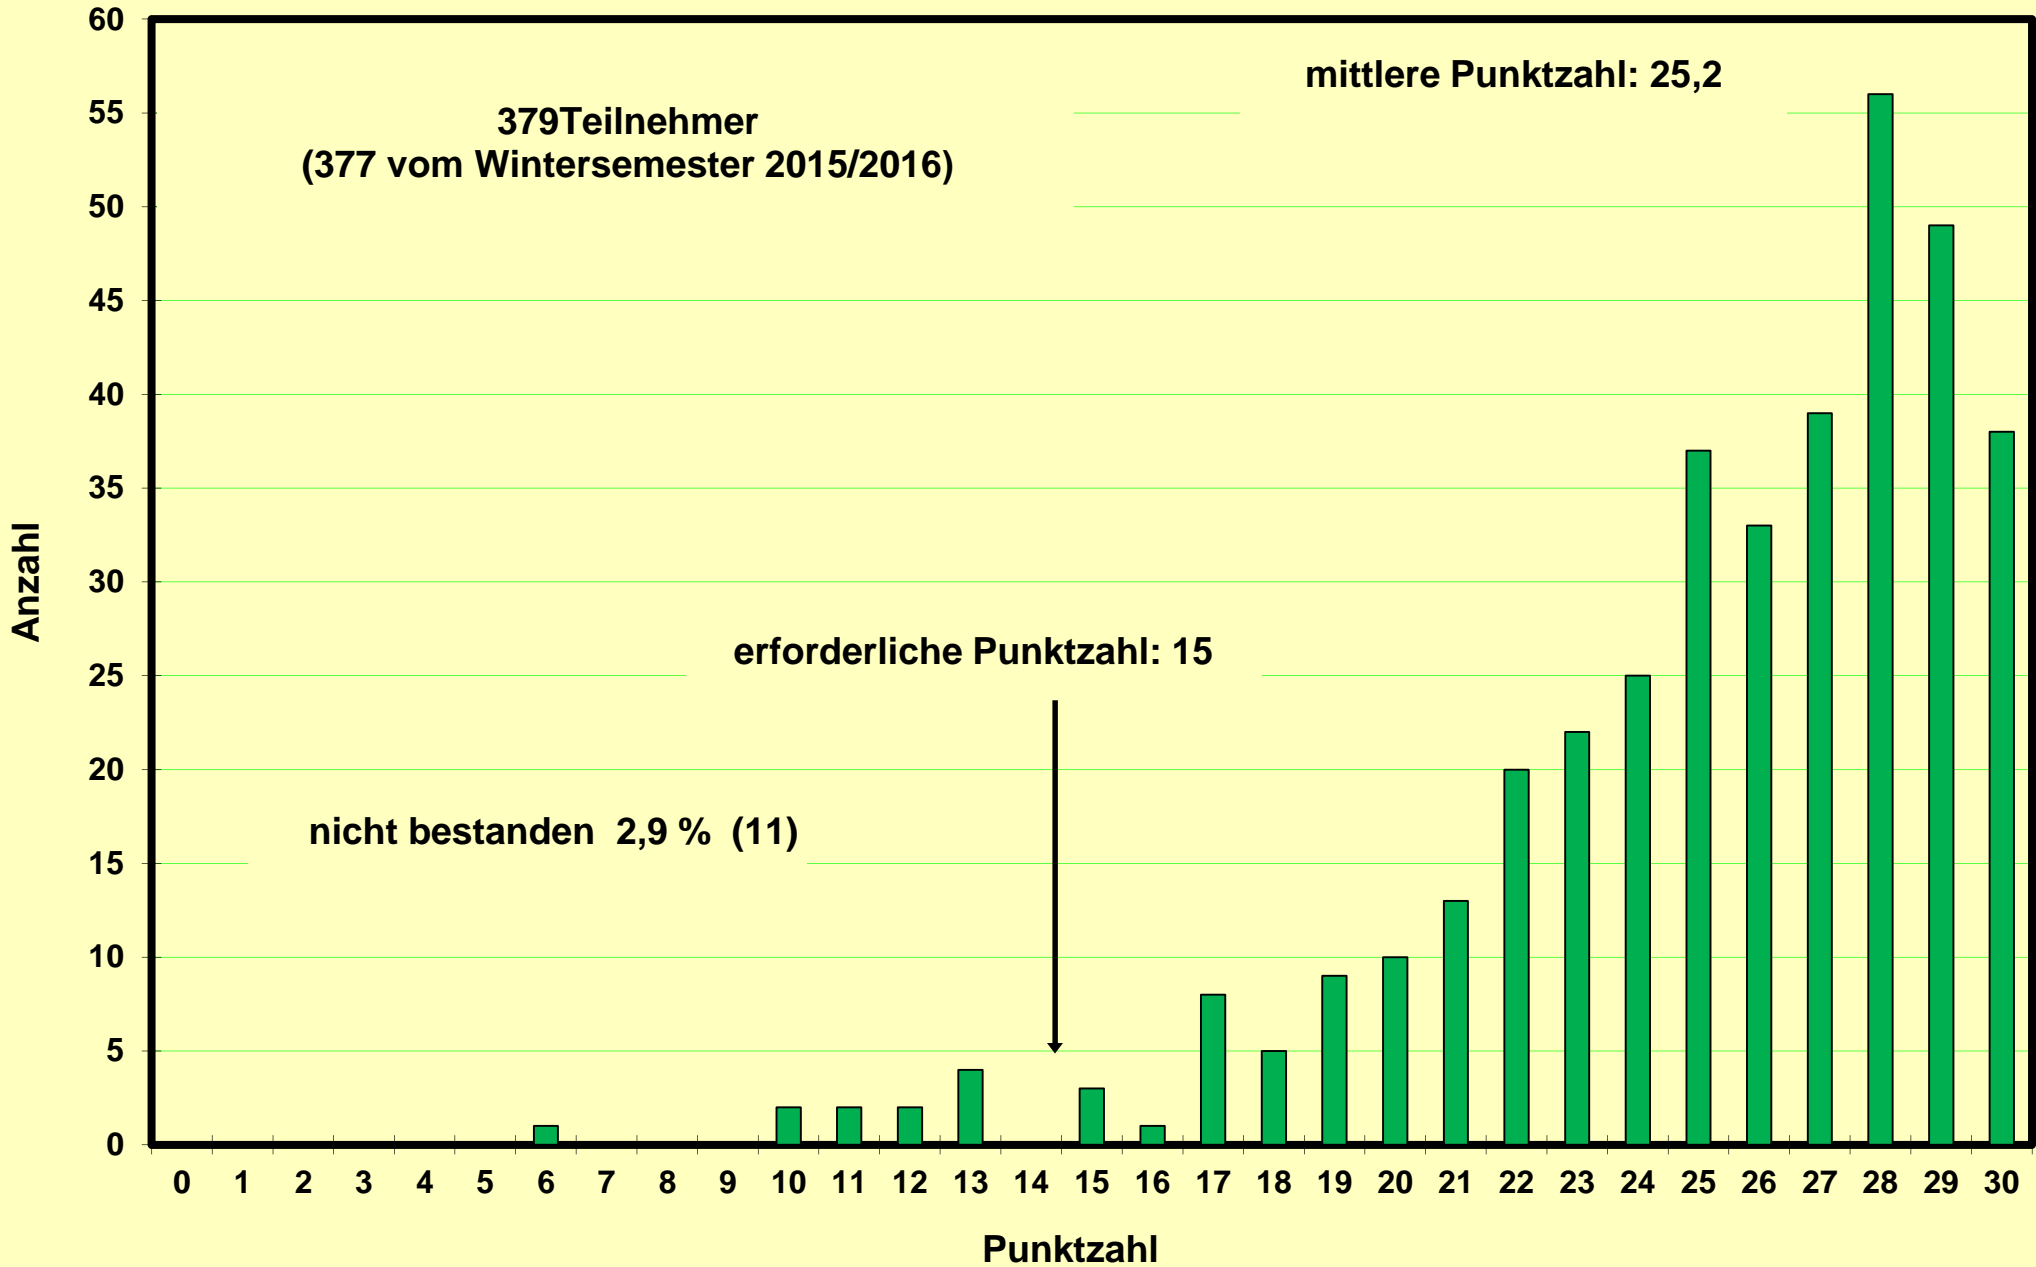

Klausur zum Physikpraktikum für Mediziner
WS 2015/2016 am 06.02.2016