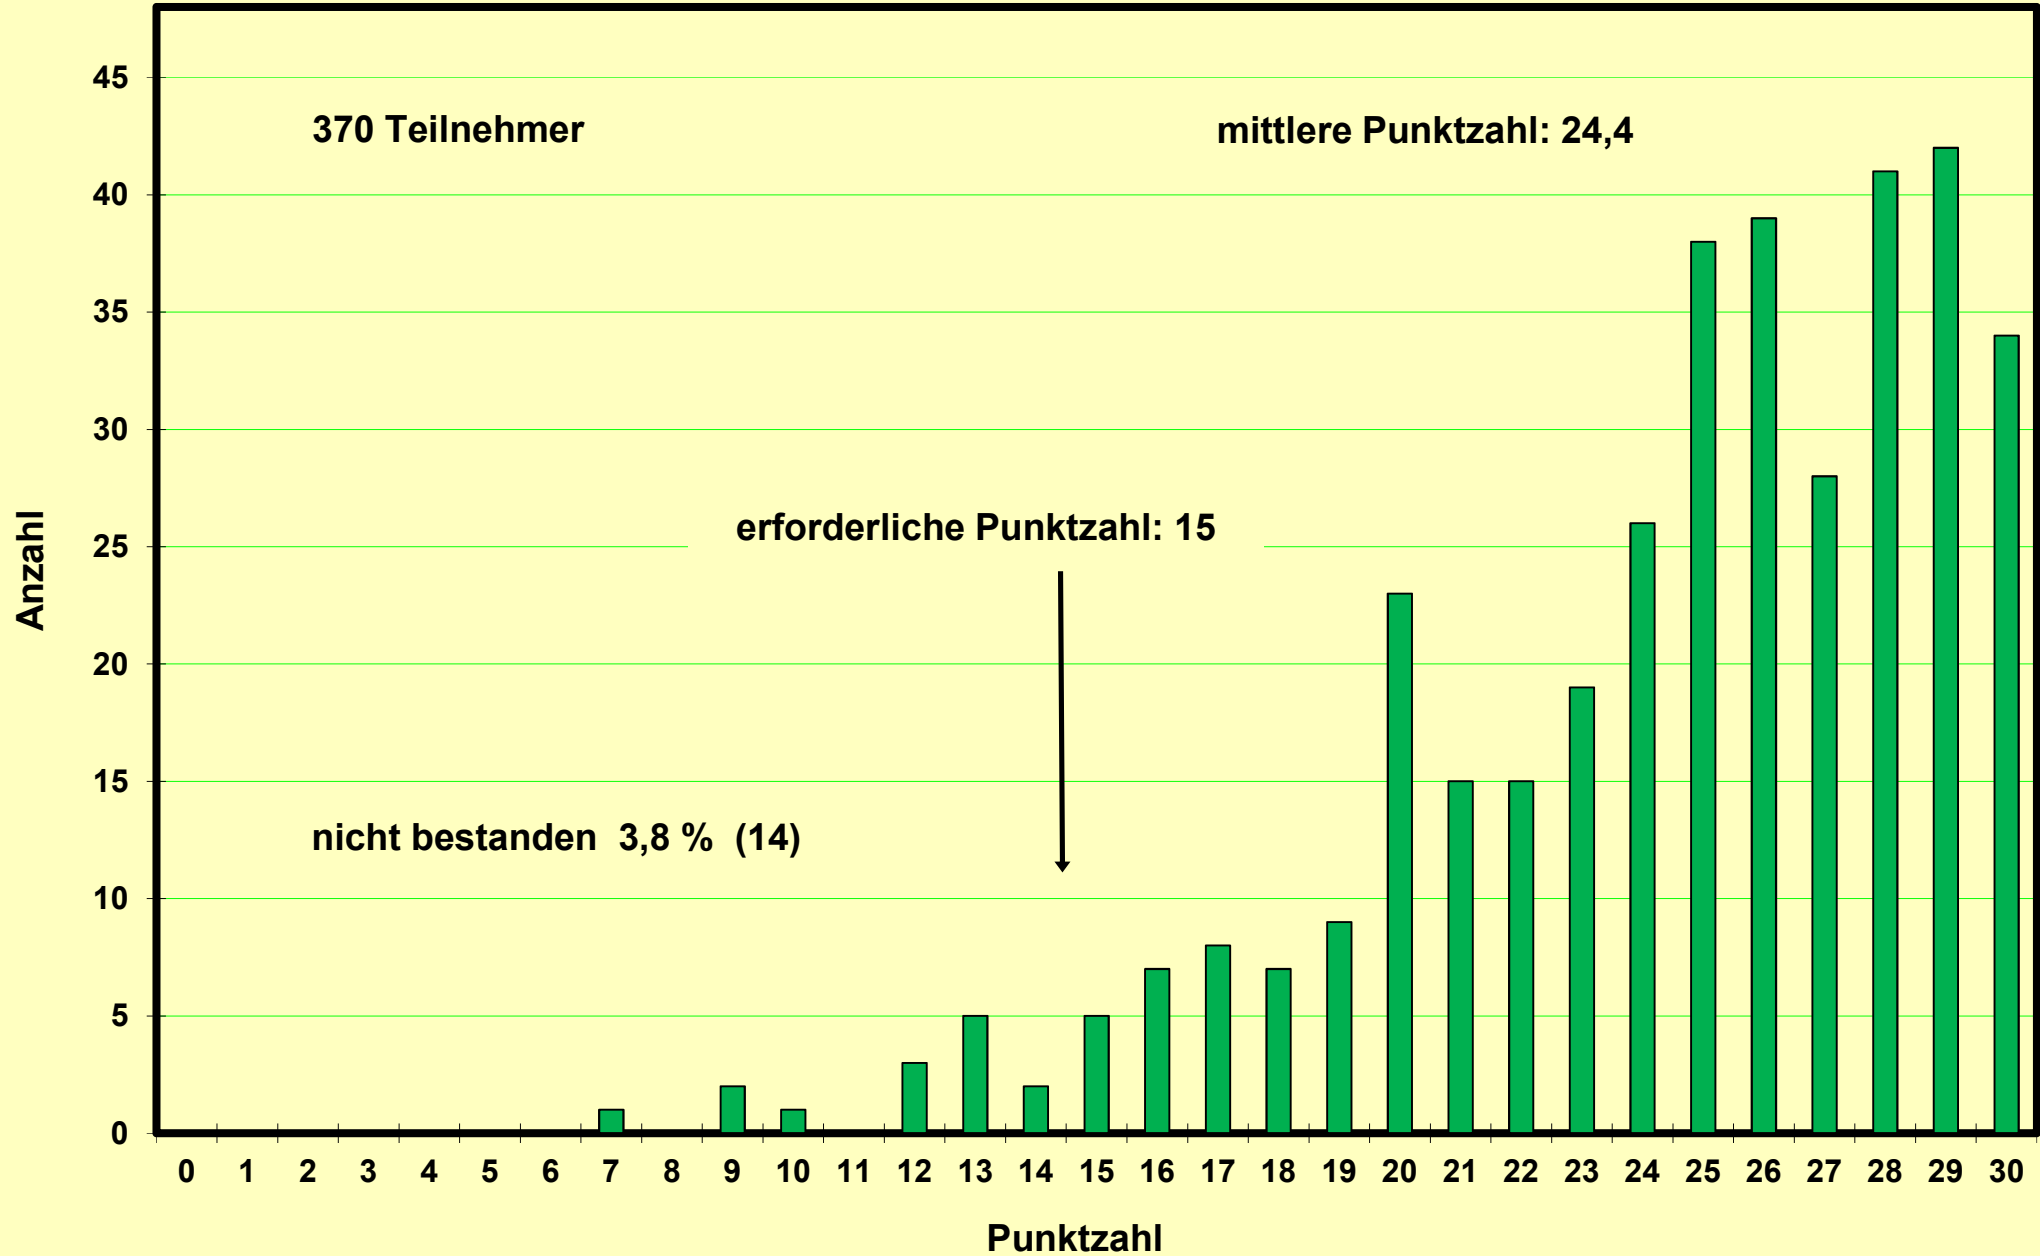

**Klausur Physik für Mediziner & Pharmazeuten
WS 2019/2020 am 08.02.2020**