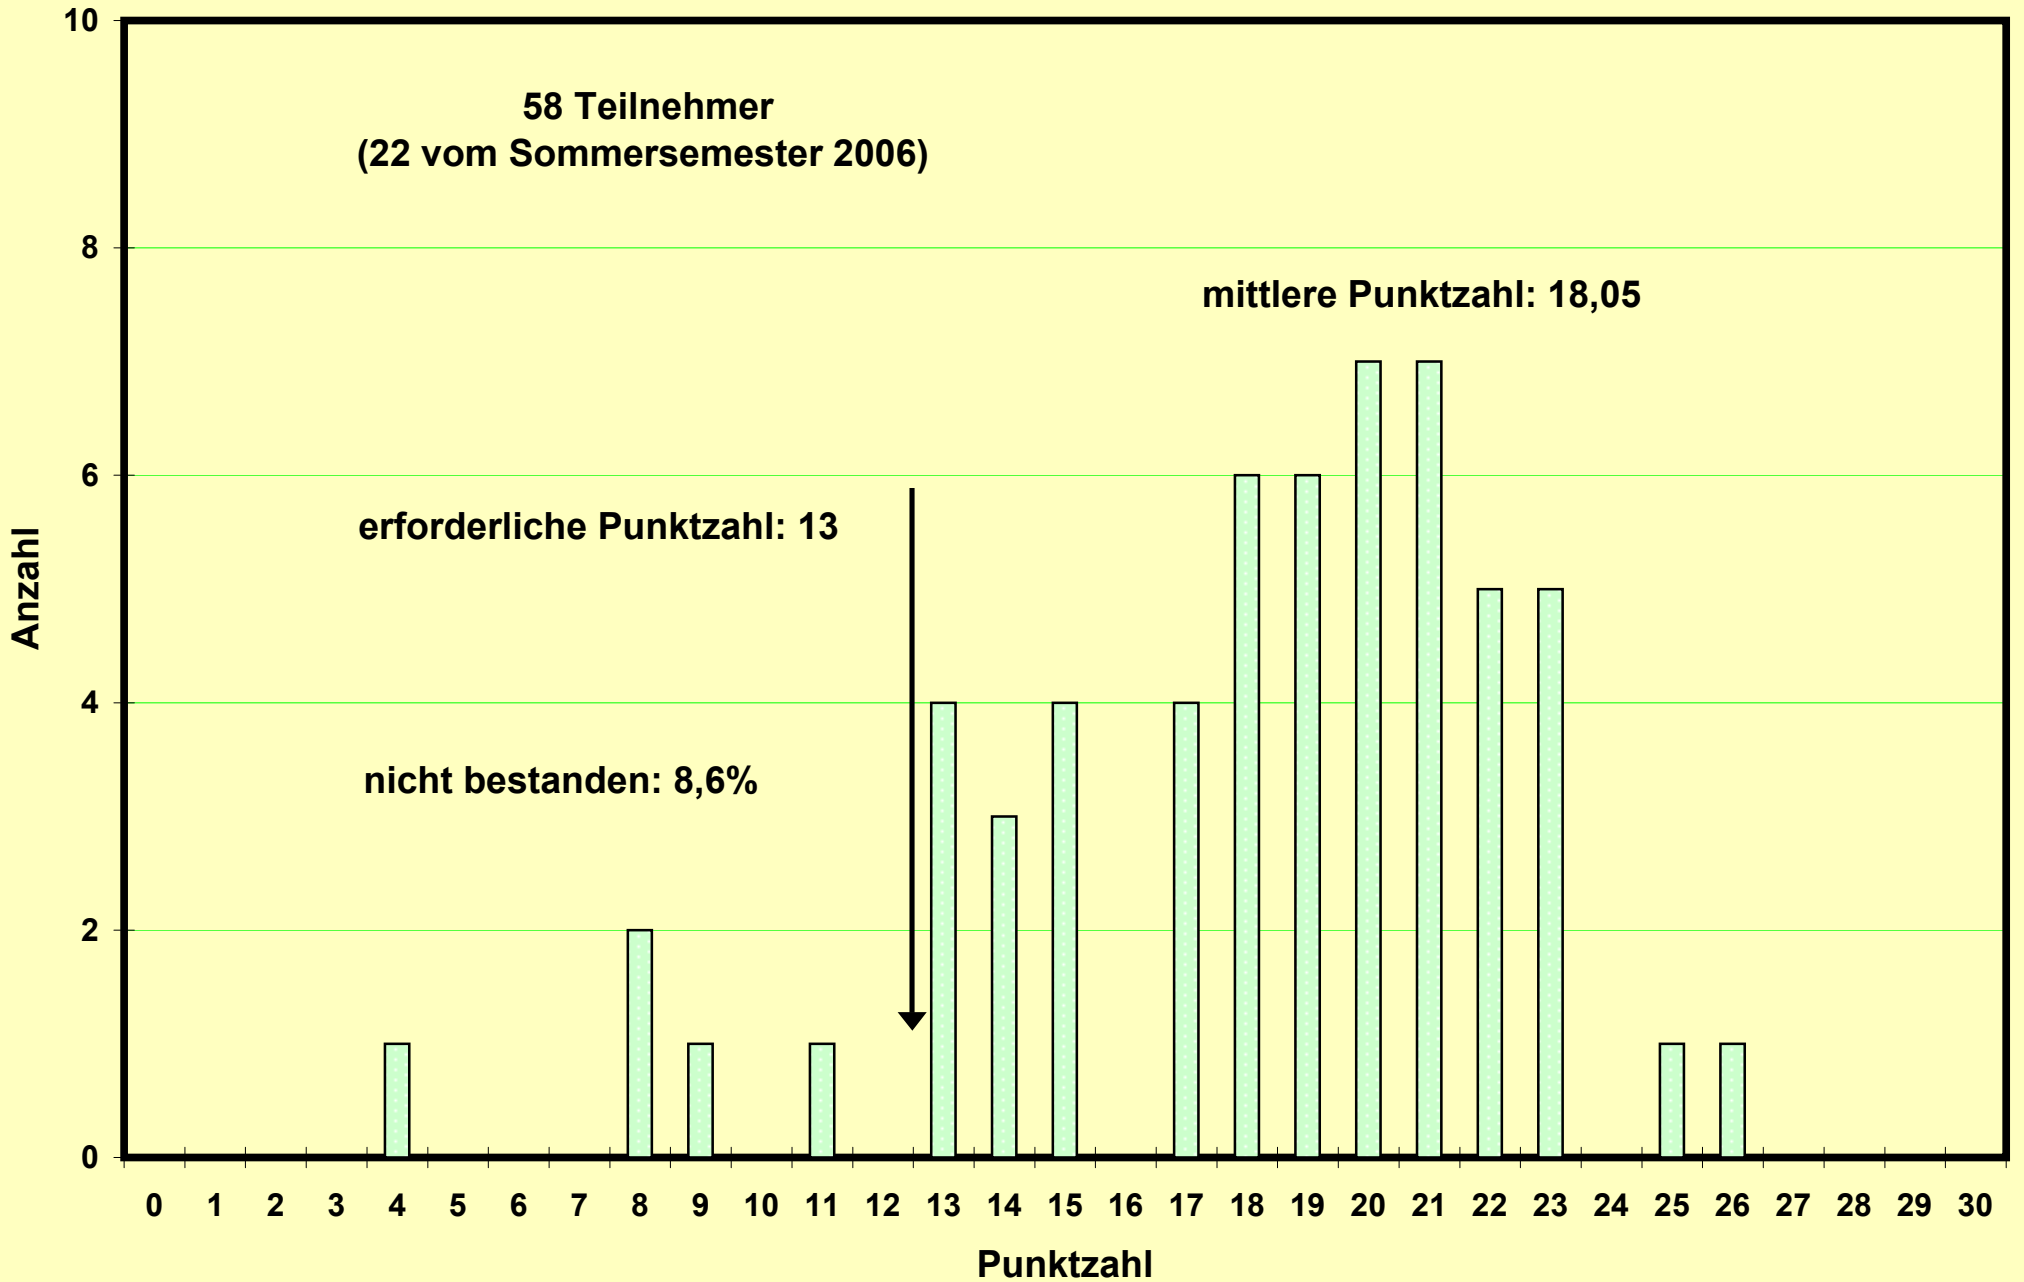

Nachholklausur zum Physikpraktikum für Mediziner
SS 2006 am 25.09.2006

58 Teilnehmer
(22 vom Sommersemester 2006)

mittlere Punktzahl: 18,05

erforderliche Punktzahl: 13

nicht bestanden: 8,6%