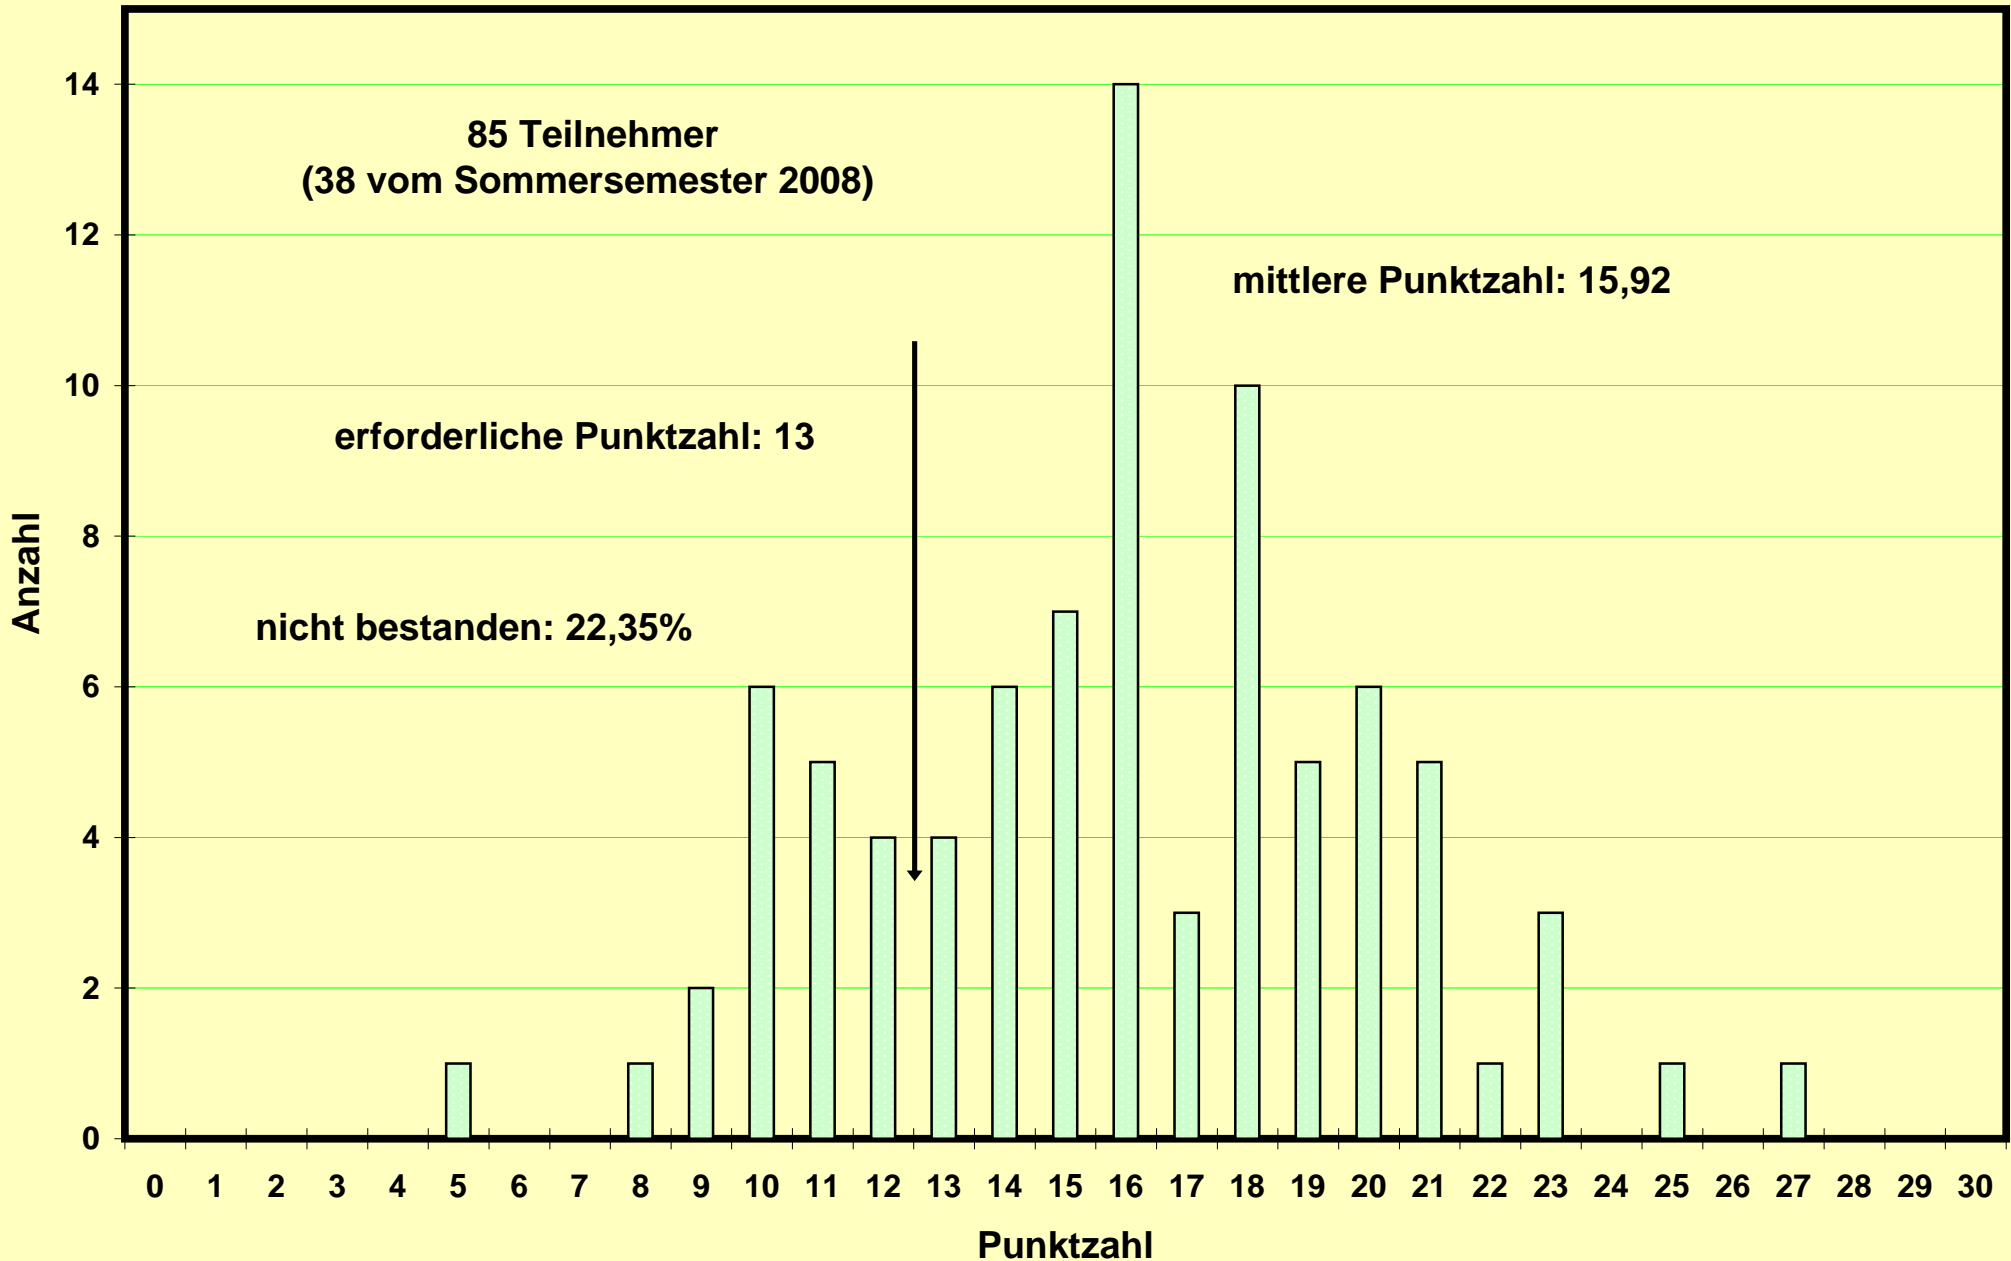

**Klausur zum Physikpraktikum für Mediziner
SS 2008 am 19.07.2008**