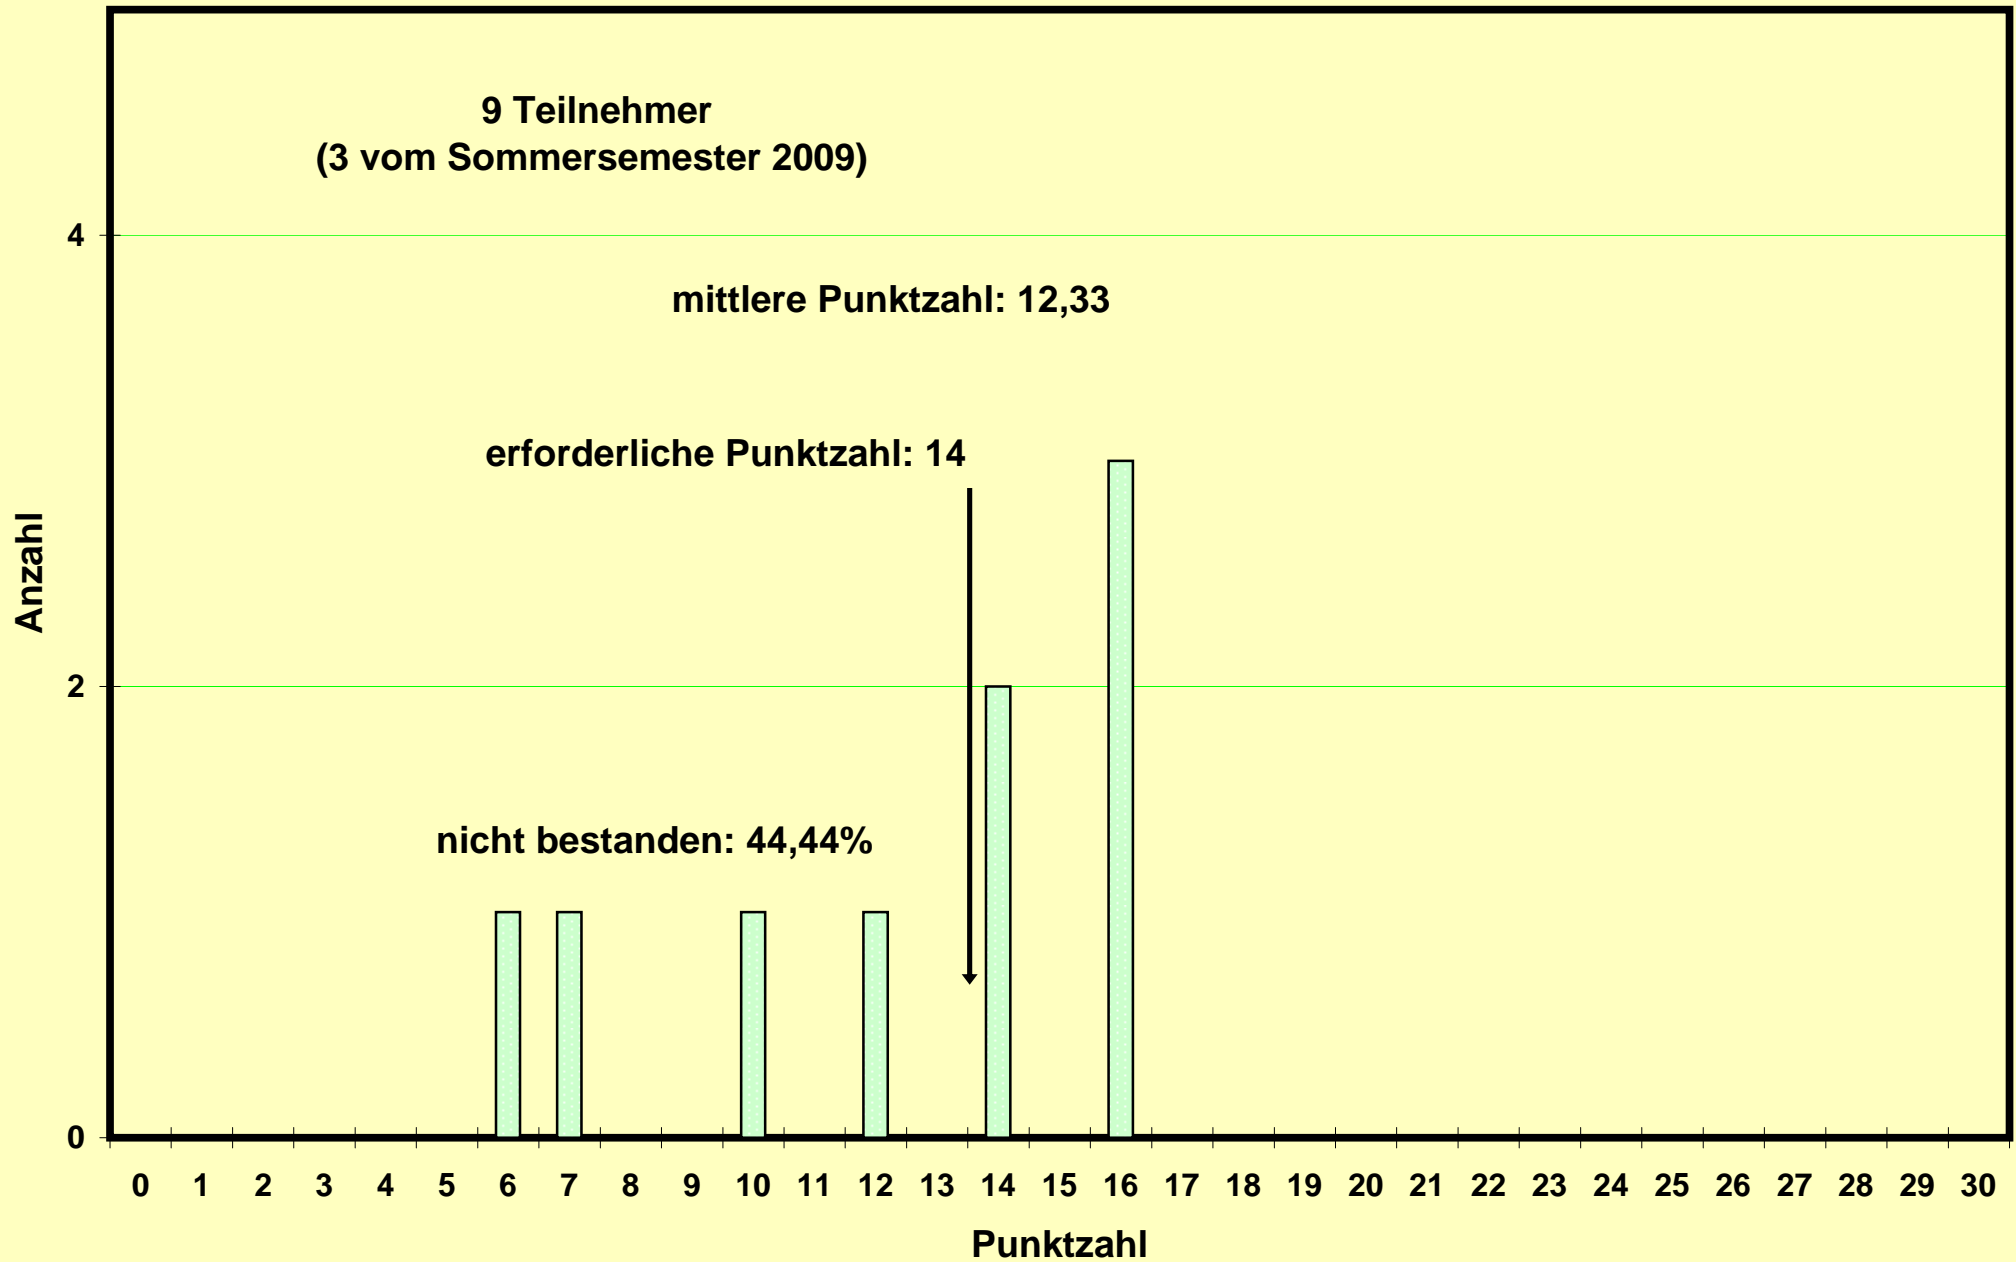

Nachklausur zum Physikpraktikum für Mediziner
SS 2009 am 28.09.2009