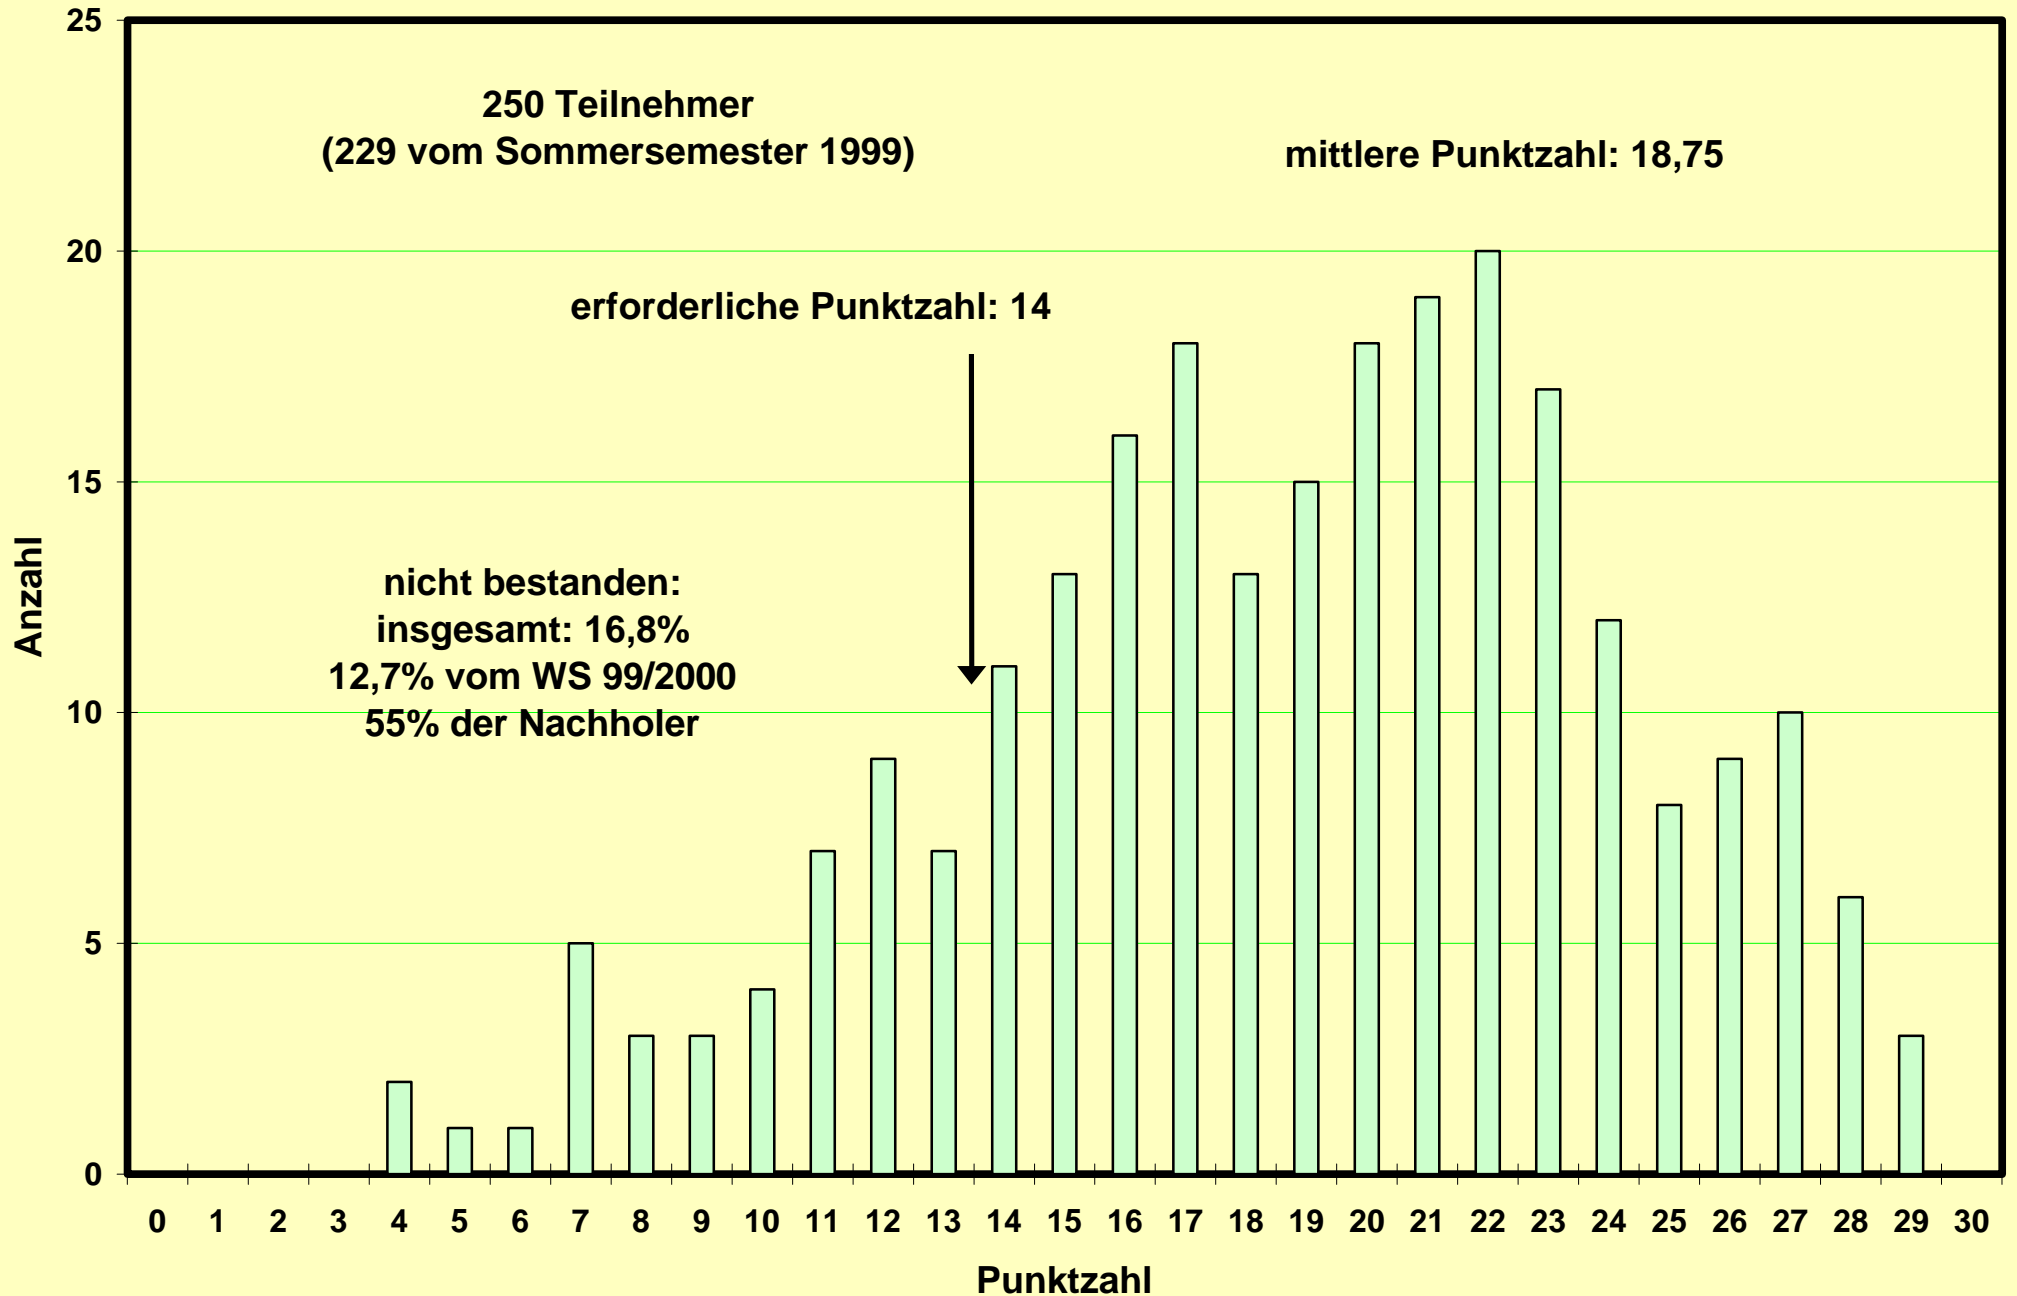

**Klausur zum Physikpraktikum für Mediziner
WS 1999/2000 am 12.02.2000**

**250 Teilnehmer
(229 vom Sommersemester 1999)**

mittlere Punktzahl: 18,75

erforderliche Punktzahl: 14

**nicht bestanden:
insgesamt: 16,8%
12,7% vom WS 99/2000
55% der Nachholer**