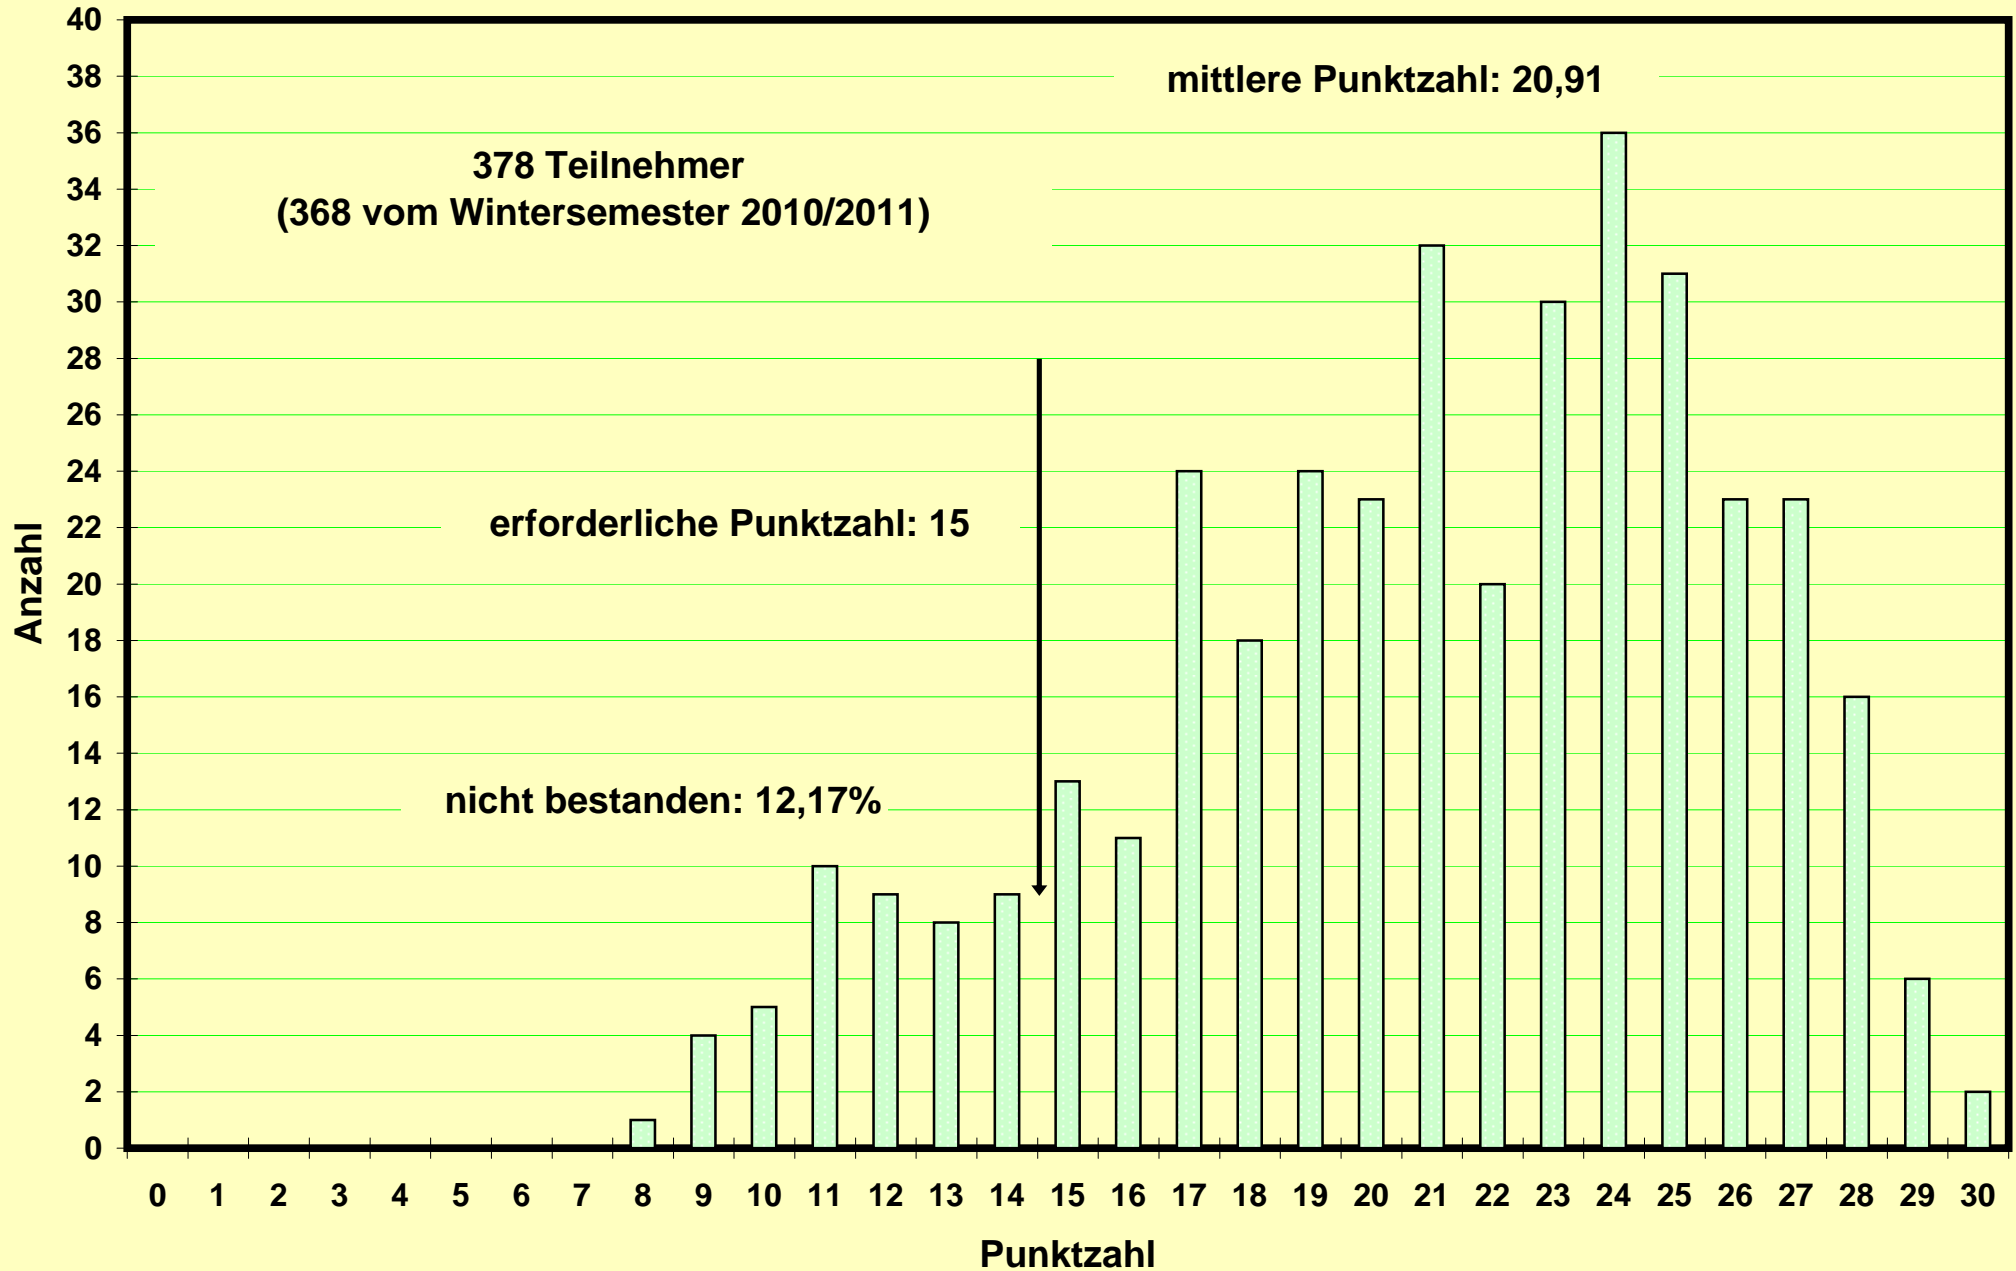

Klausur zum Physikpraktikum für Mediziner
WS 2010/2011 am 05.02.2011