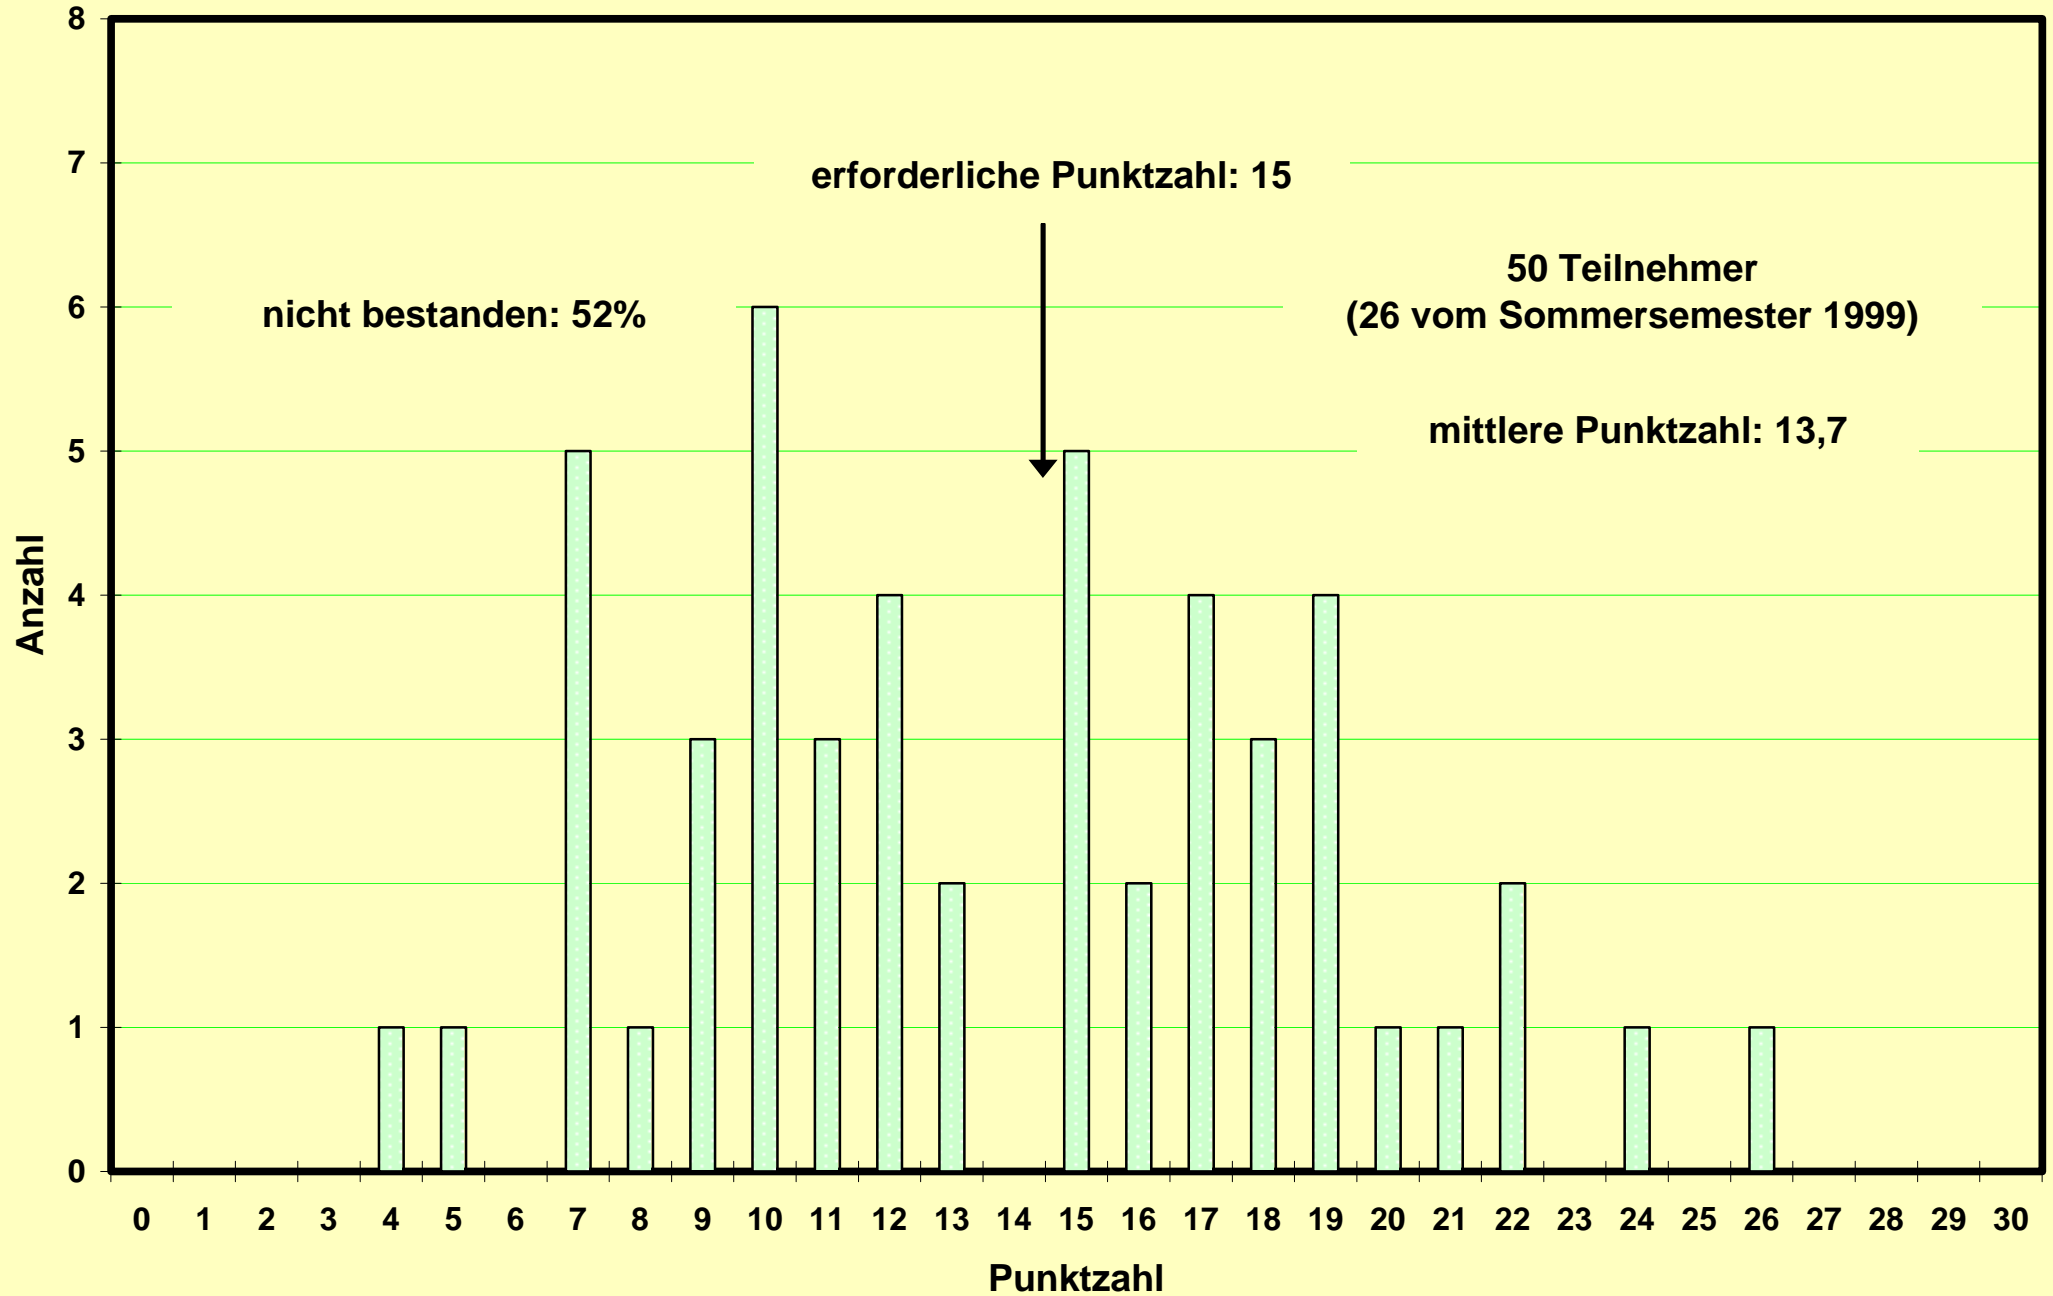

Nachholklausur zum Physikpraktikum für Mediziner SS 1999 am 27.09.1999