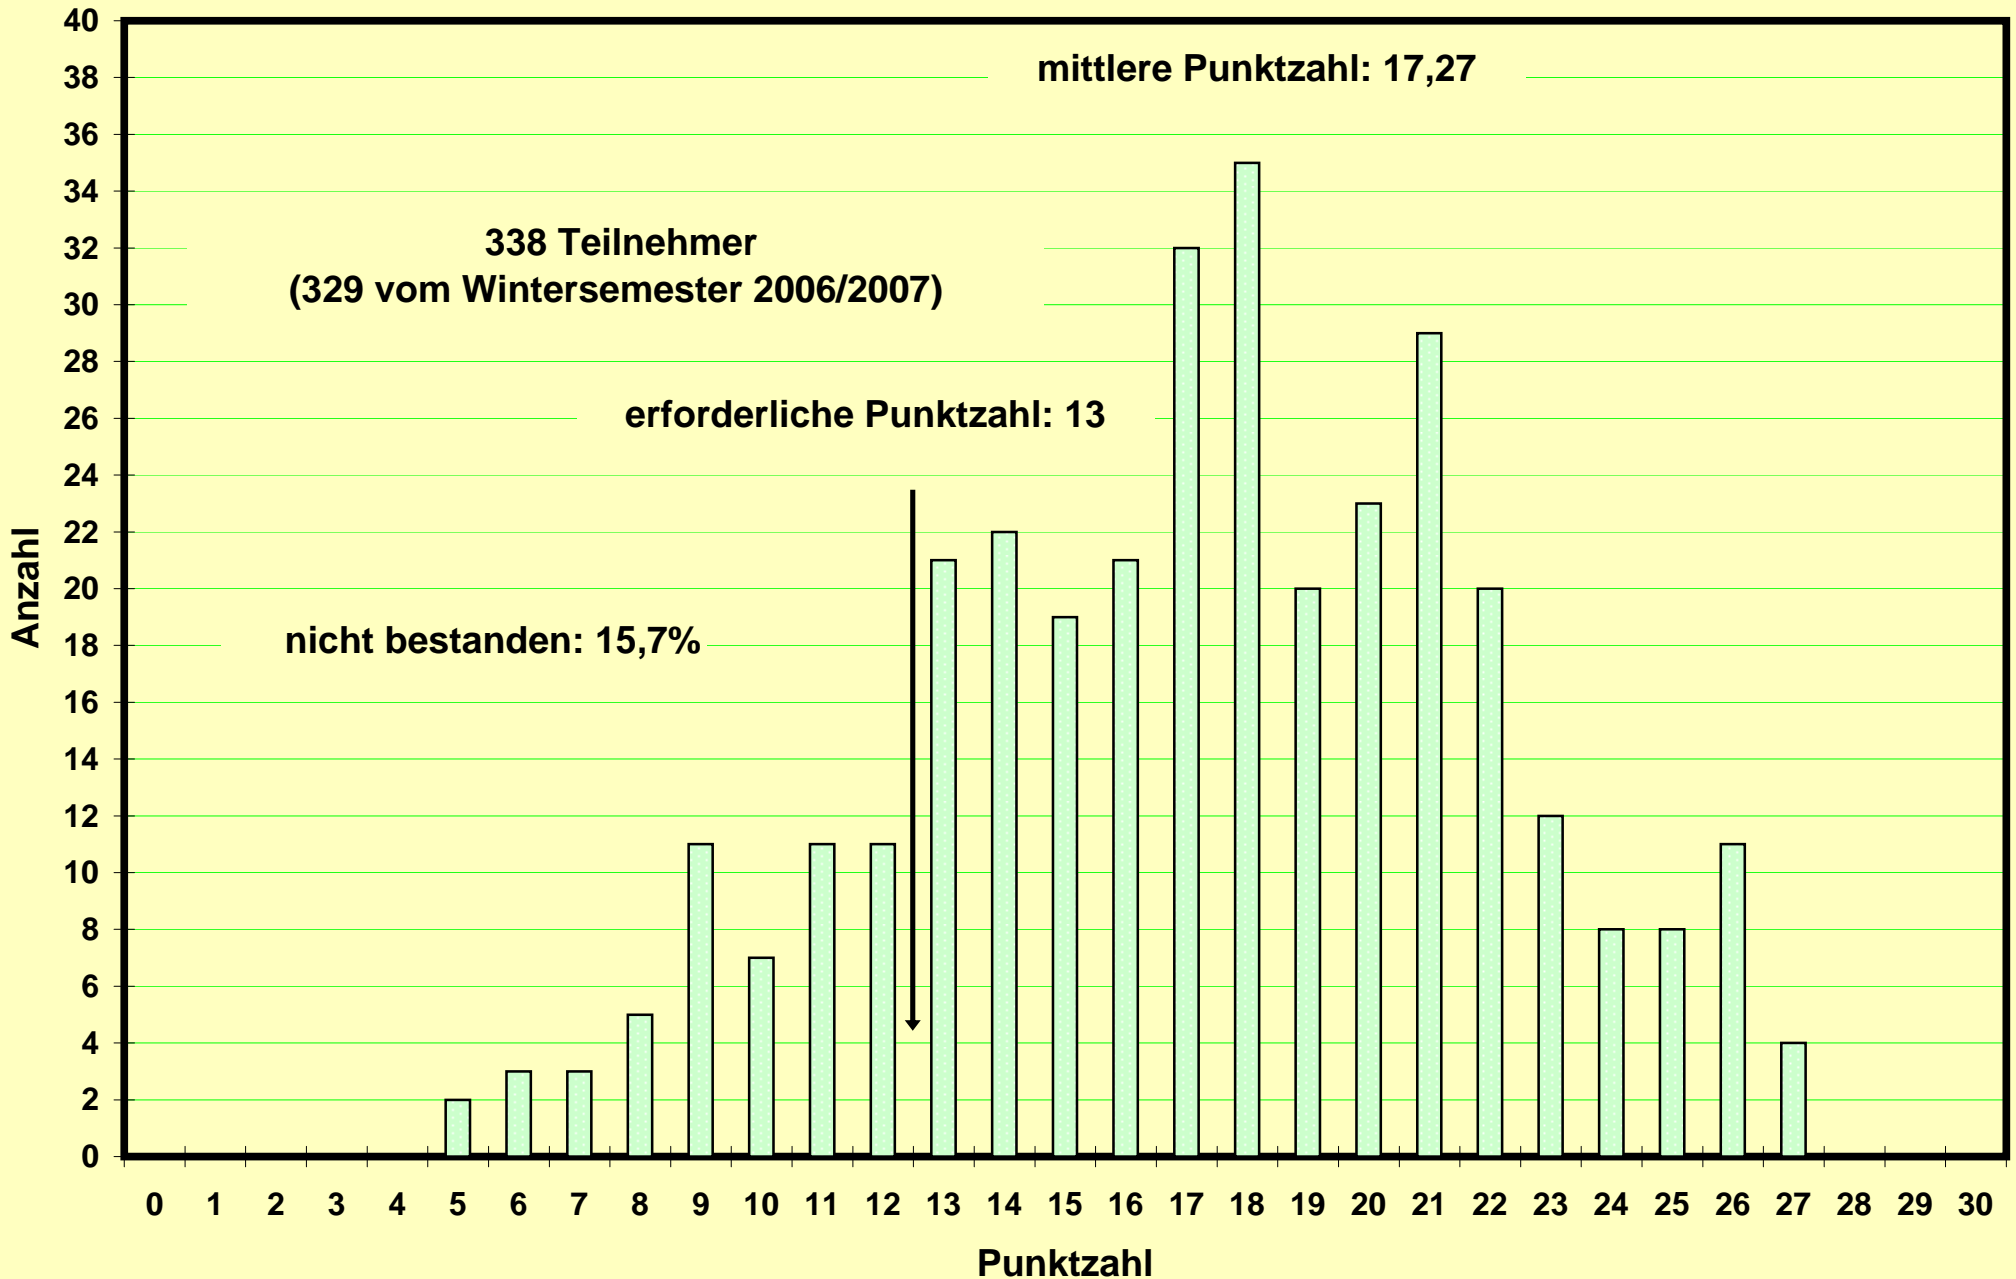

**Klausur zum Physikpraktikum für Mediziner
WS 2006/2007 am 10.02.2007**