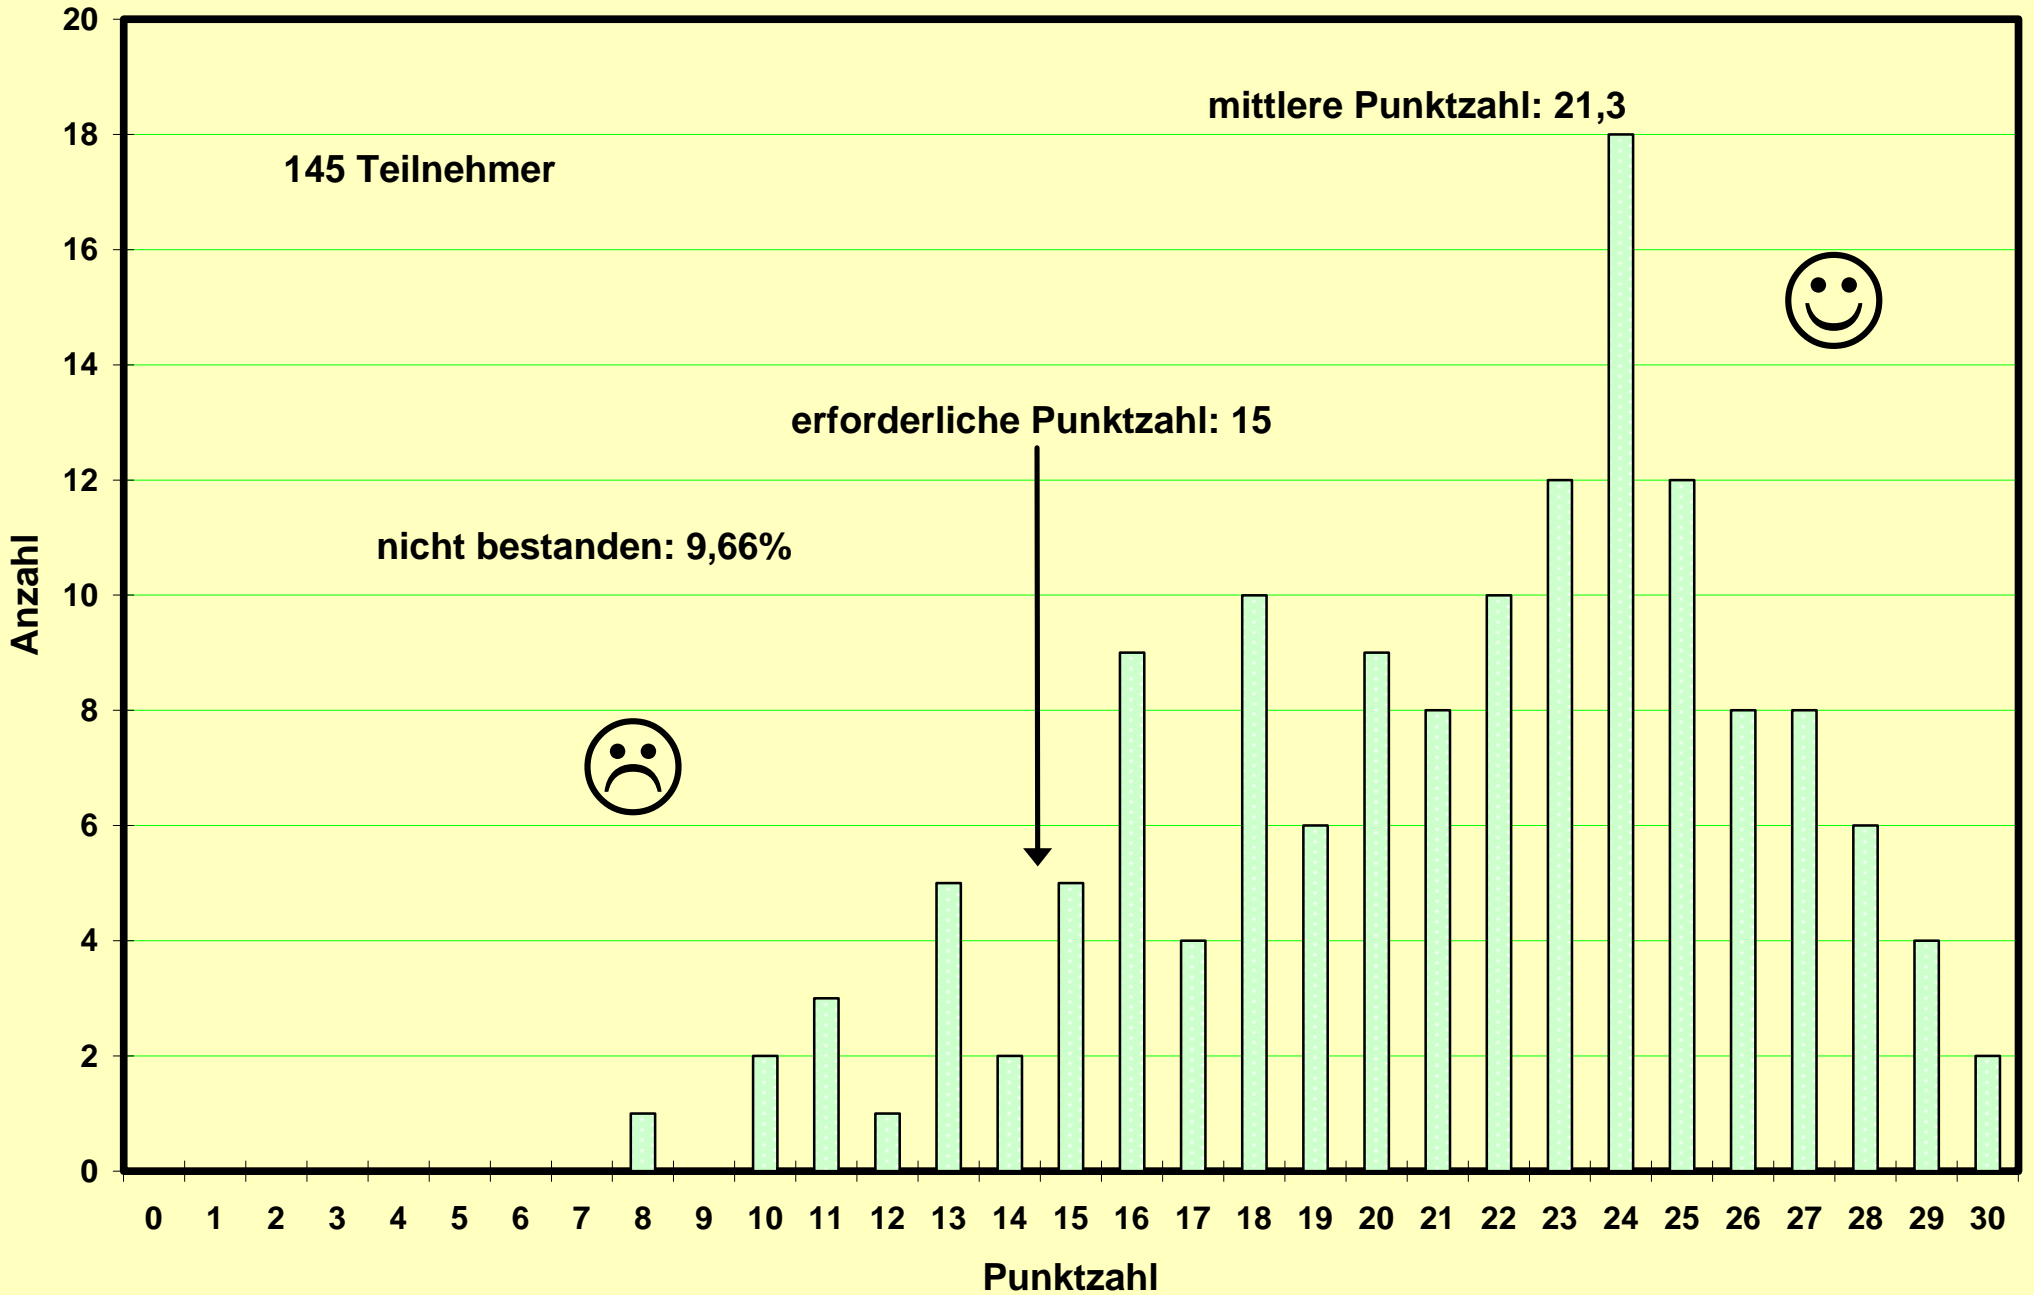

Klausur zum Physikpraktikum für Mediziner SS 1995 am 15.7.1995