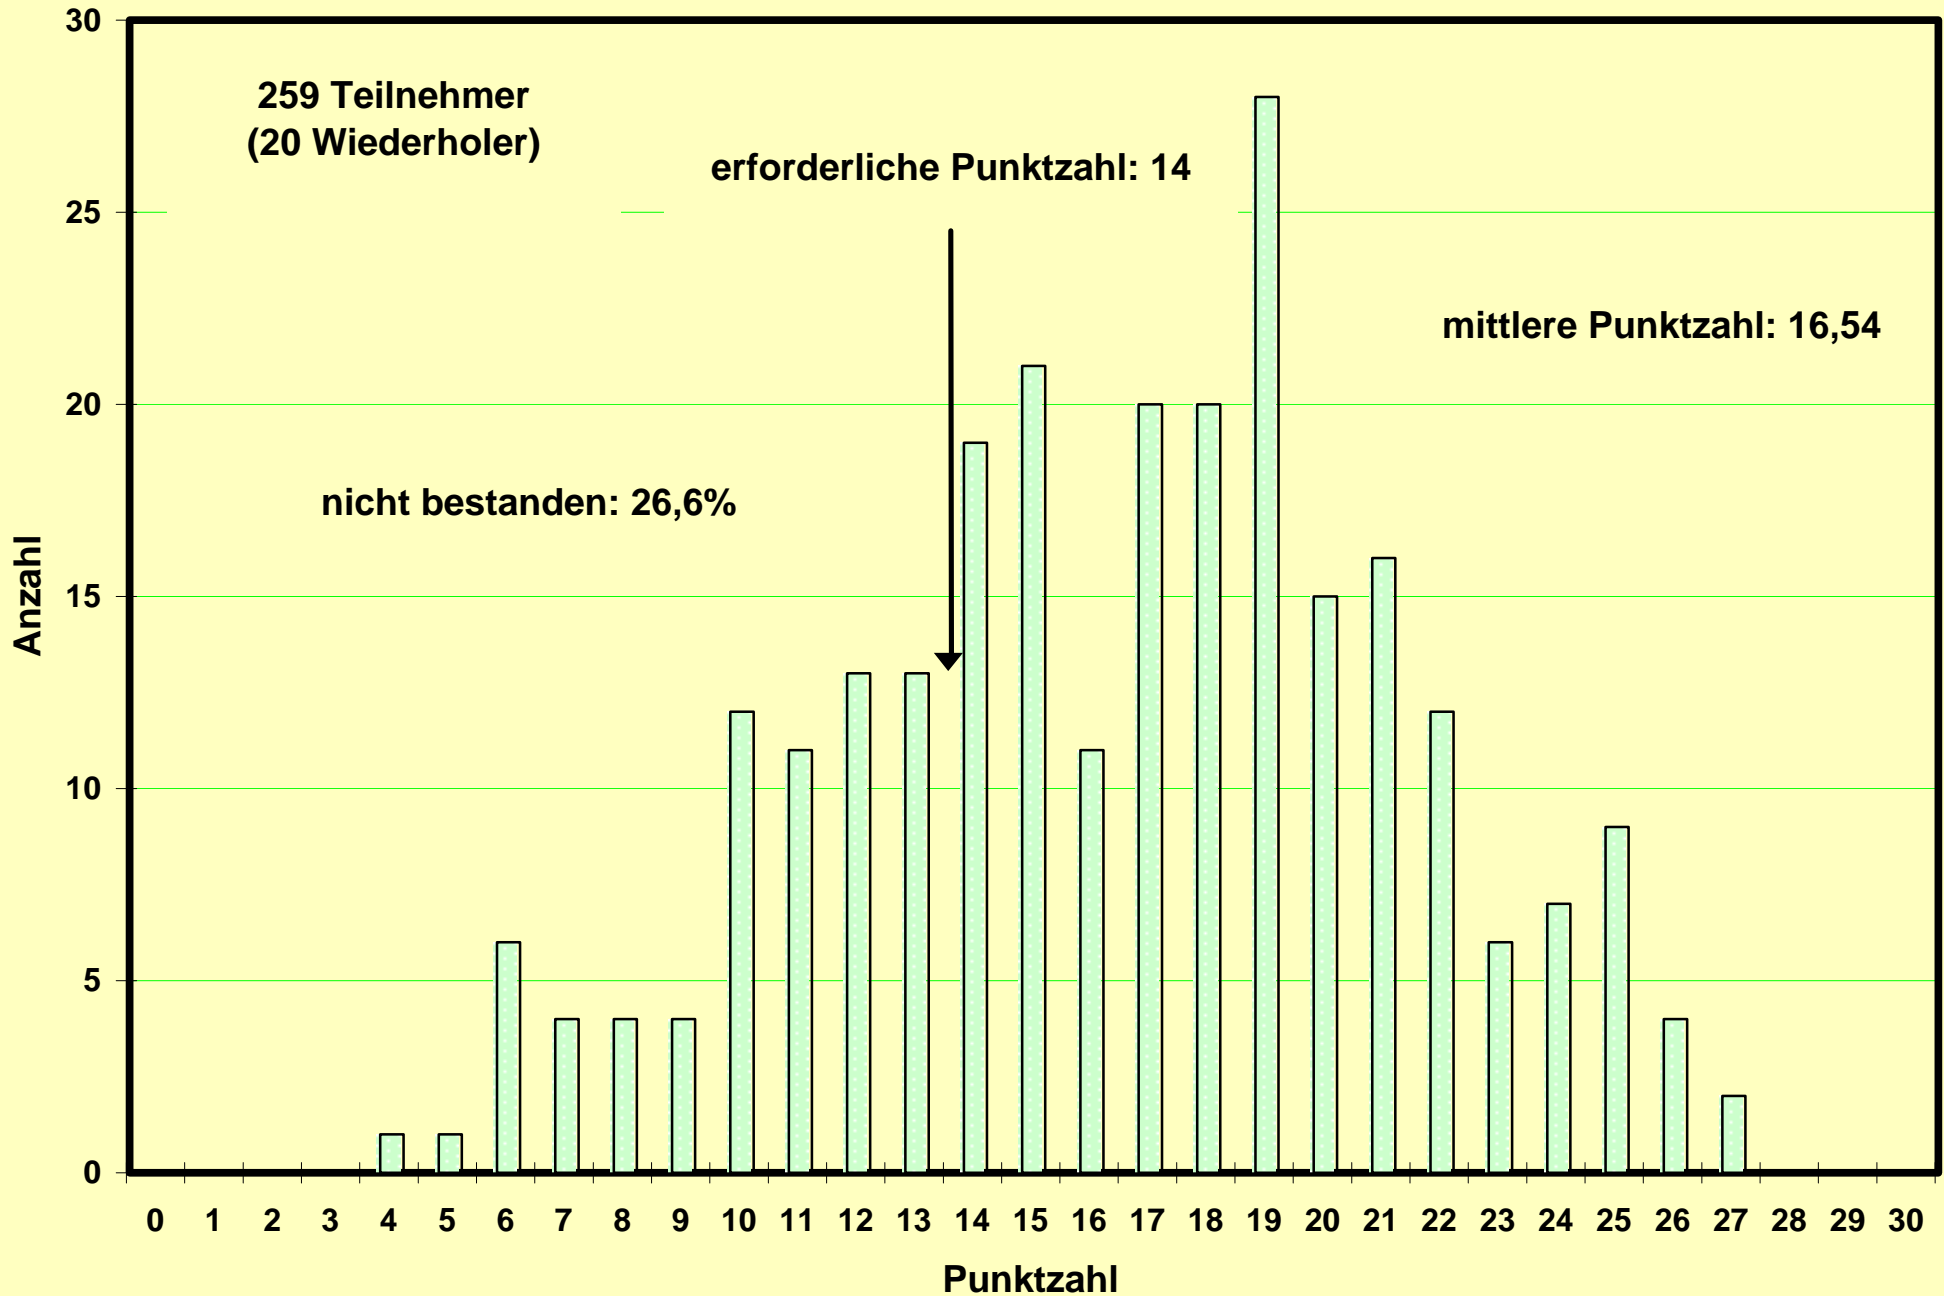

**Klausur zum Physikpraktikum für Mediziner
WS 1997/98 am 07.02.1998**

**259 Teilnehmer
(20 Wiederholer)**

erforderliche Punktzahl: 14

mittlere Punktzahl: 16,54

nicht bestanden: 26,6%