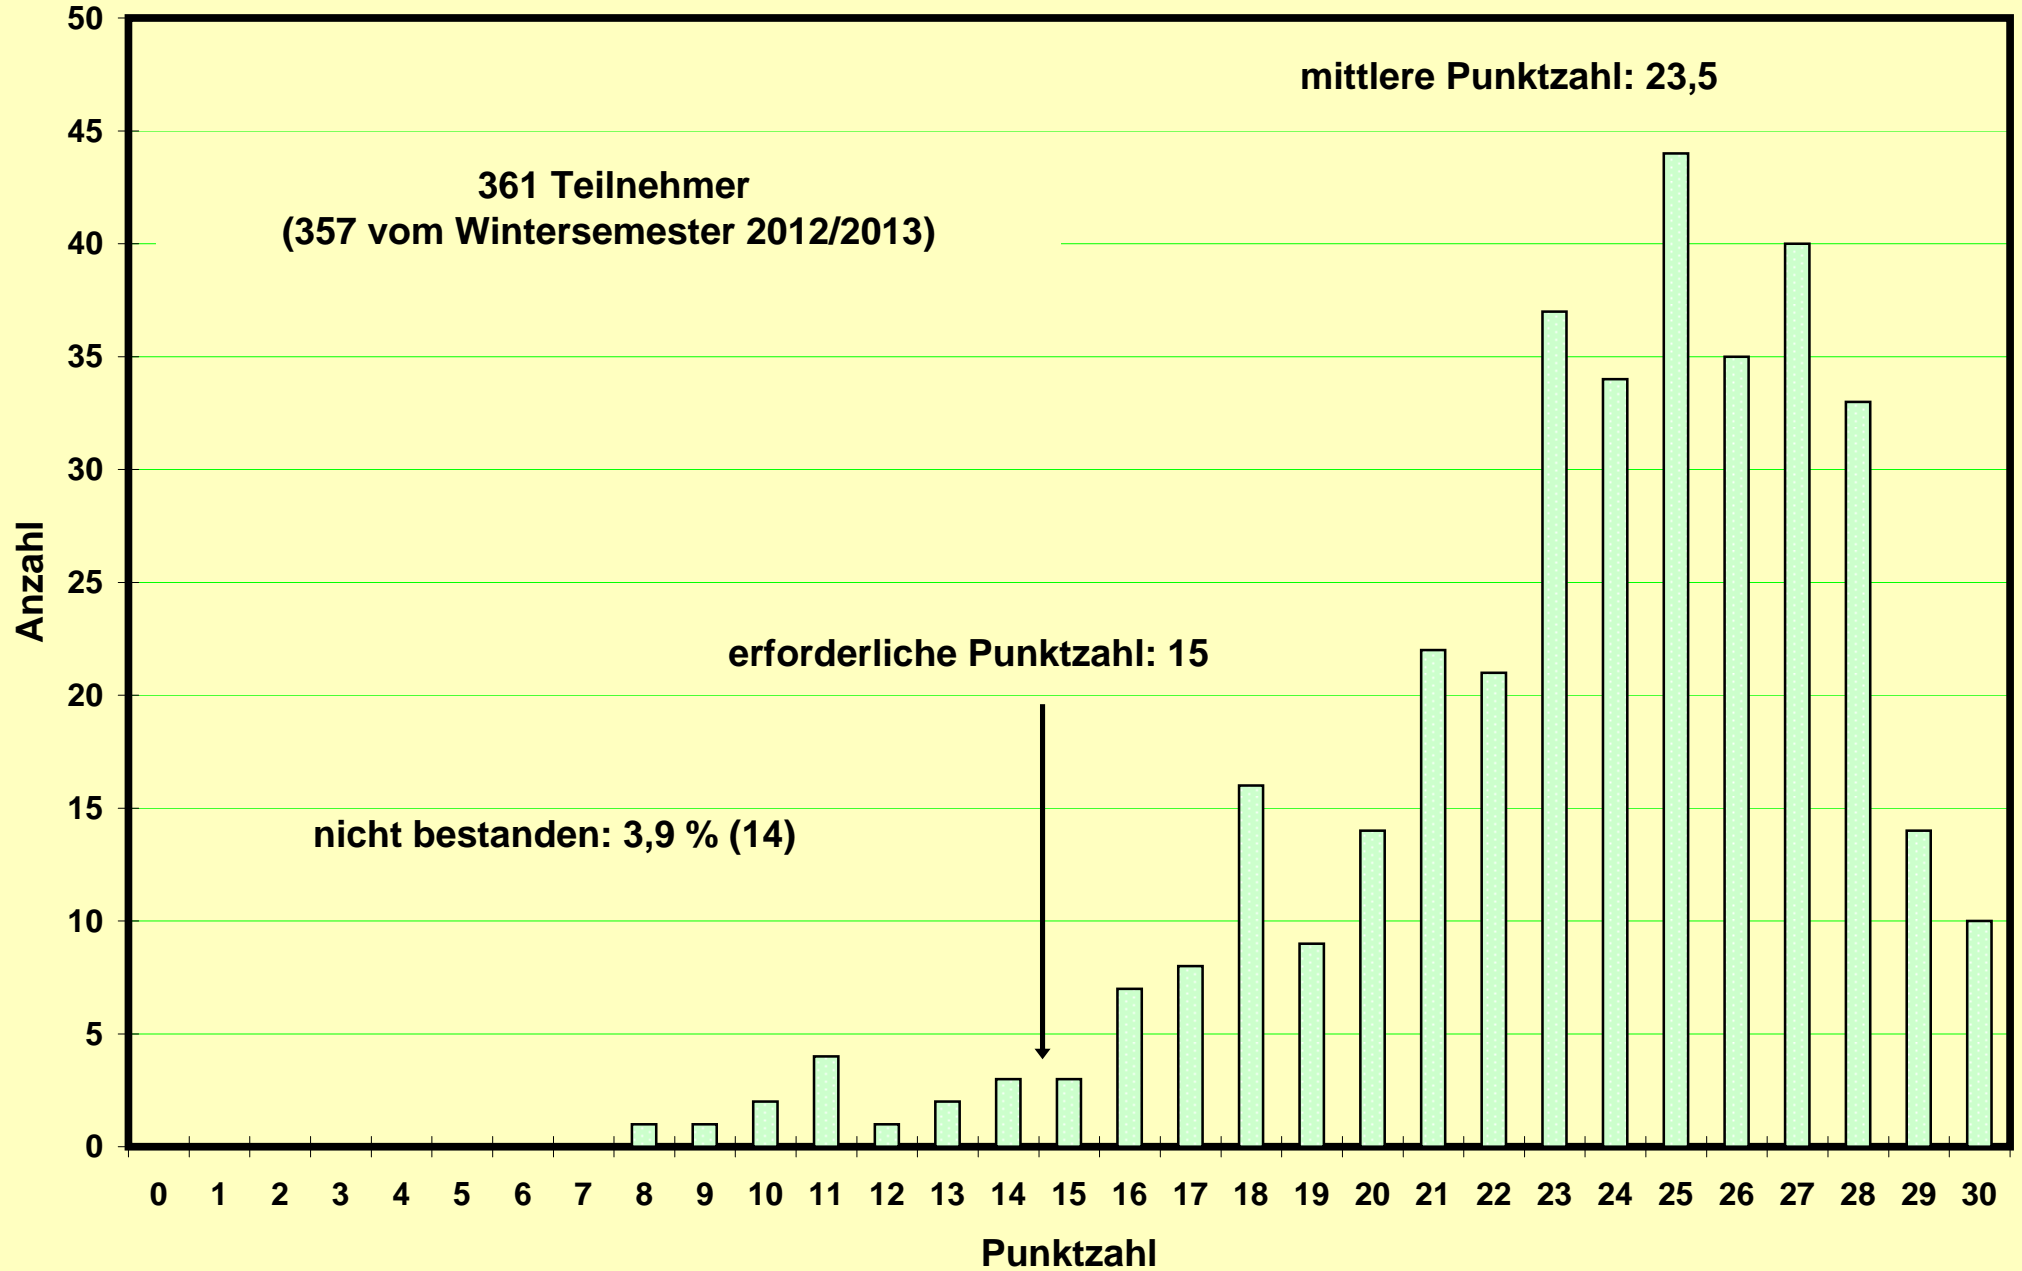

**Klausur zum Physikpraktikum für Mediziner
SS 2011 am 30.07.2011**

Klausur zum Physikpraktikum für Mediziner
WS 2011/2012 am 11.02.2012

Klausur zum Physikpraktikum für Mediziner SS 2012 am 21.07.2012

**Klausur zum Physikpraktikum für Mediziner
WS 2012/2013 am 09.02.2013**