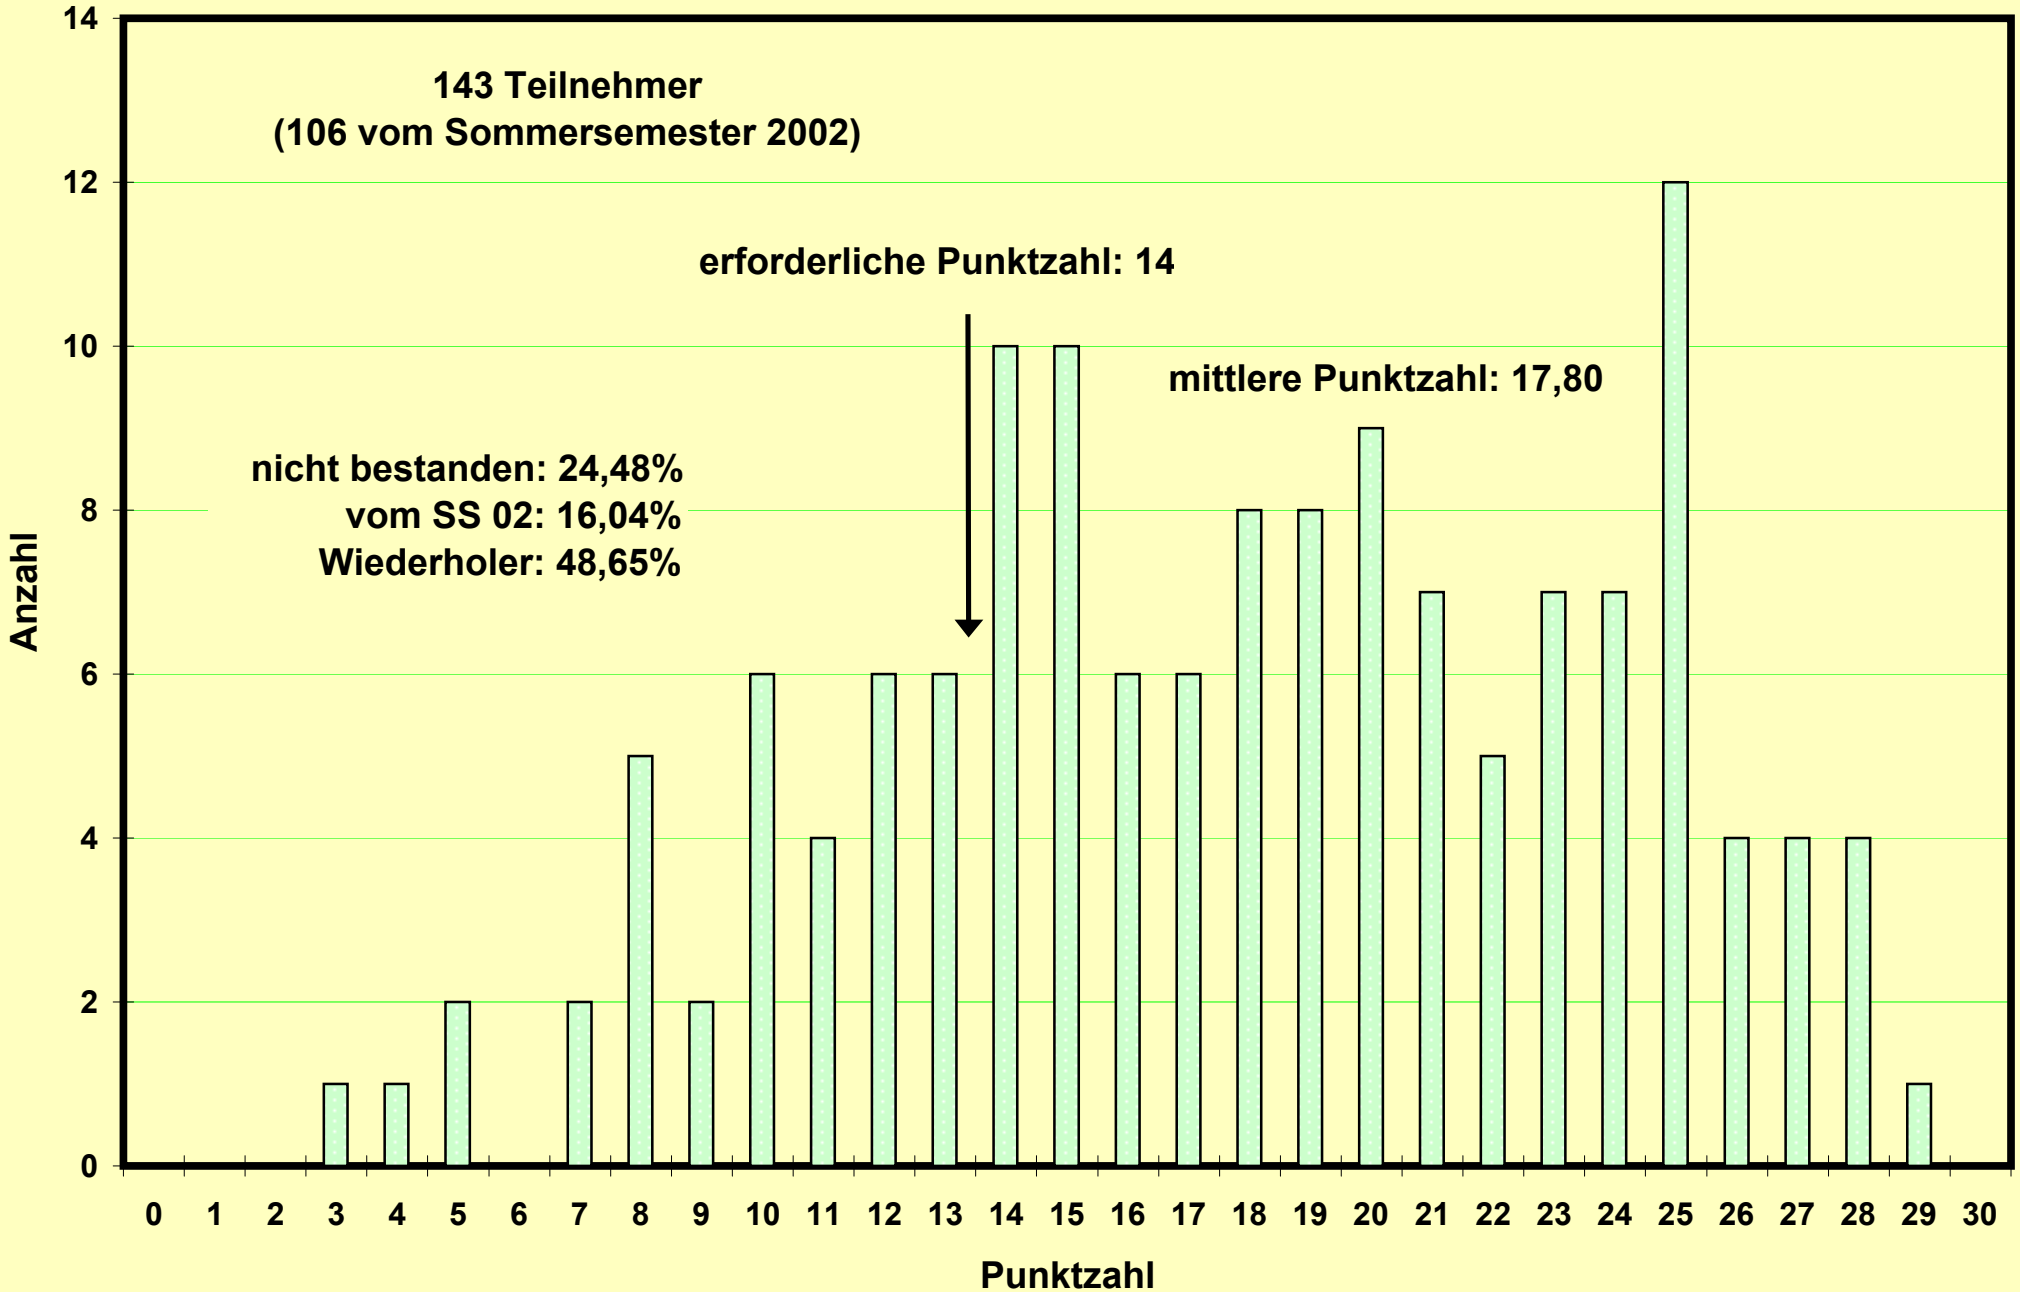

Klausur zum Physikpraktikum für Mediziner SS 2002 am 13.07.2002

143 Teilnehmer
(106 vom Sommersemester 2002)

erforderliche Punktzahl: 14

mittlere Punktzahl: 17,80

nicht bestanden: 24,48%
vom SS 02: 16,04%
Wiederholer: 48,65%