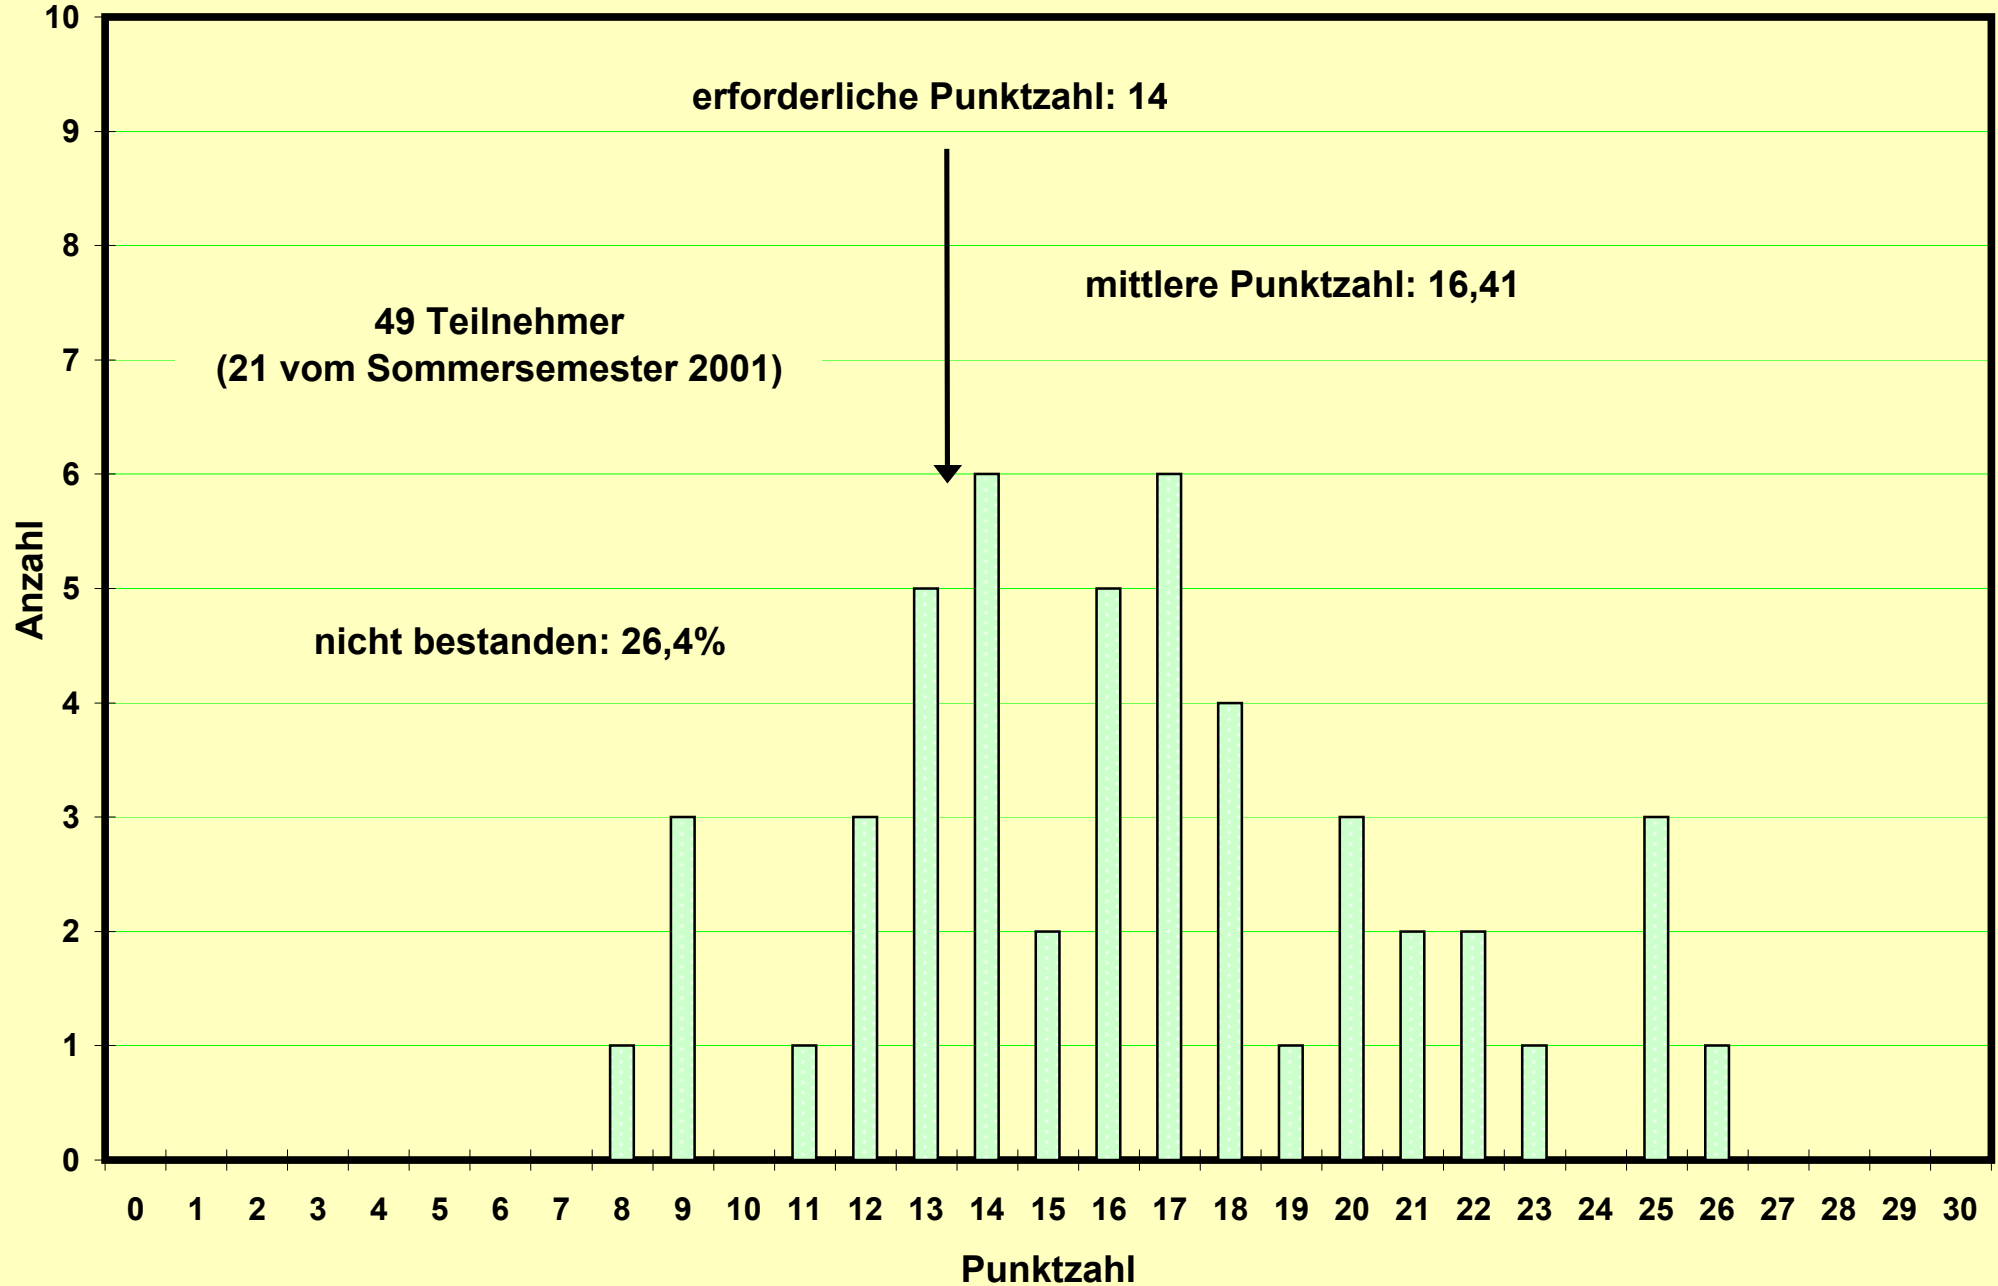

Nachholklausur zum Physikpraktikum für Mediziner SS 2001 am 24.09.2001