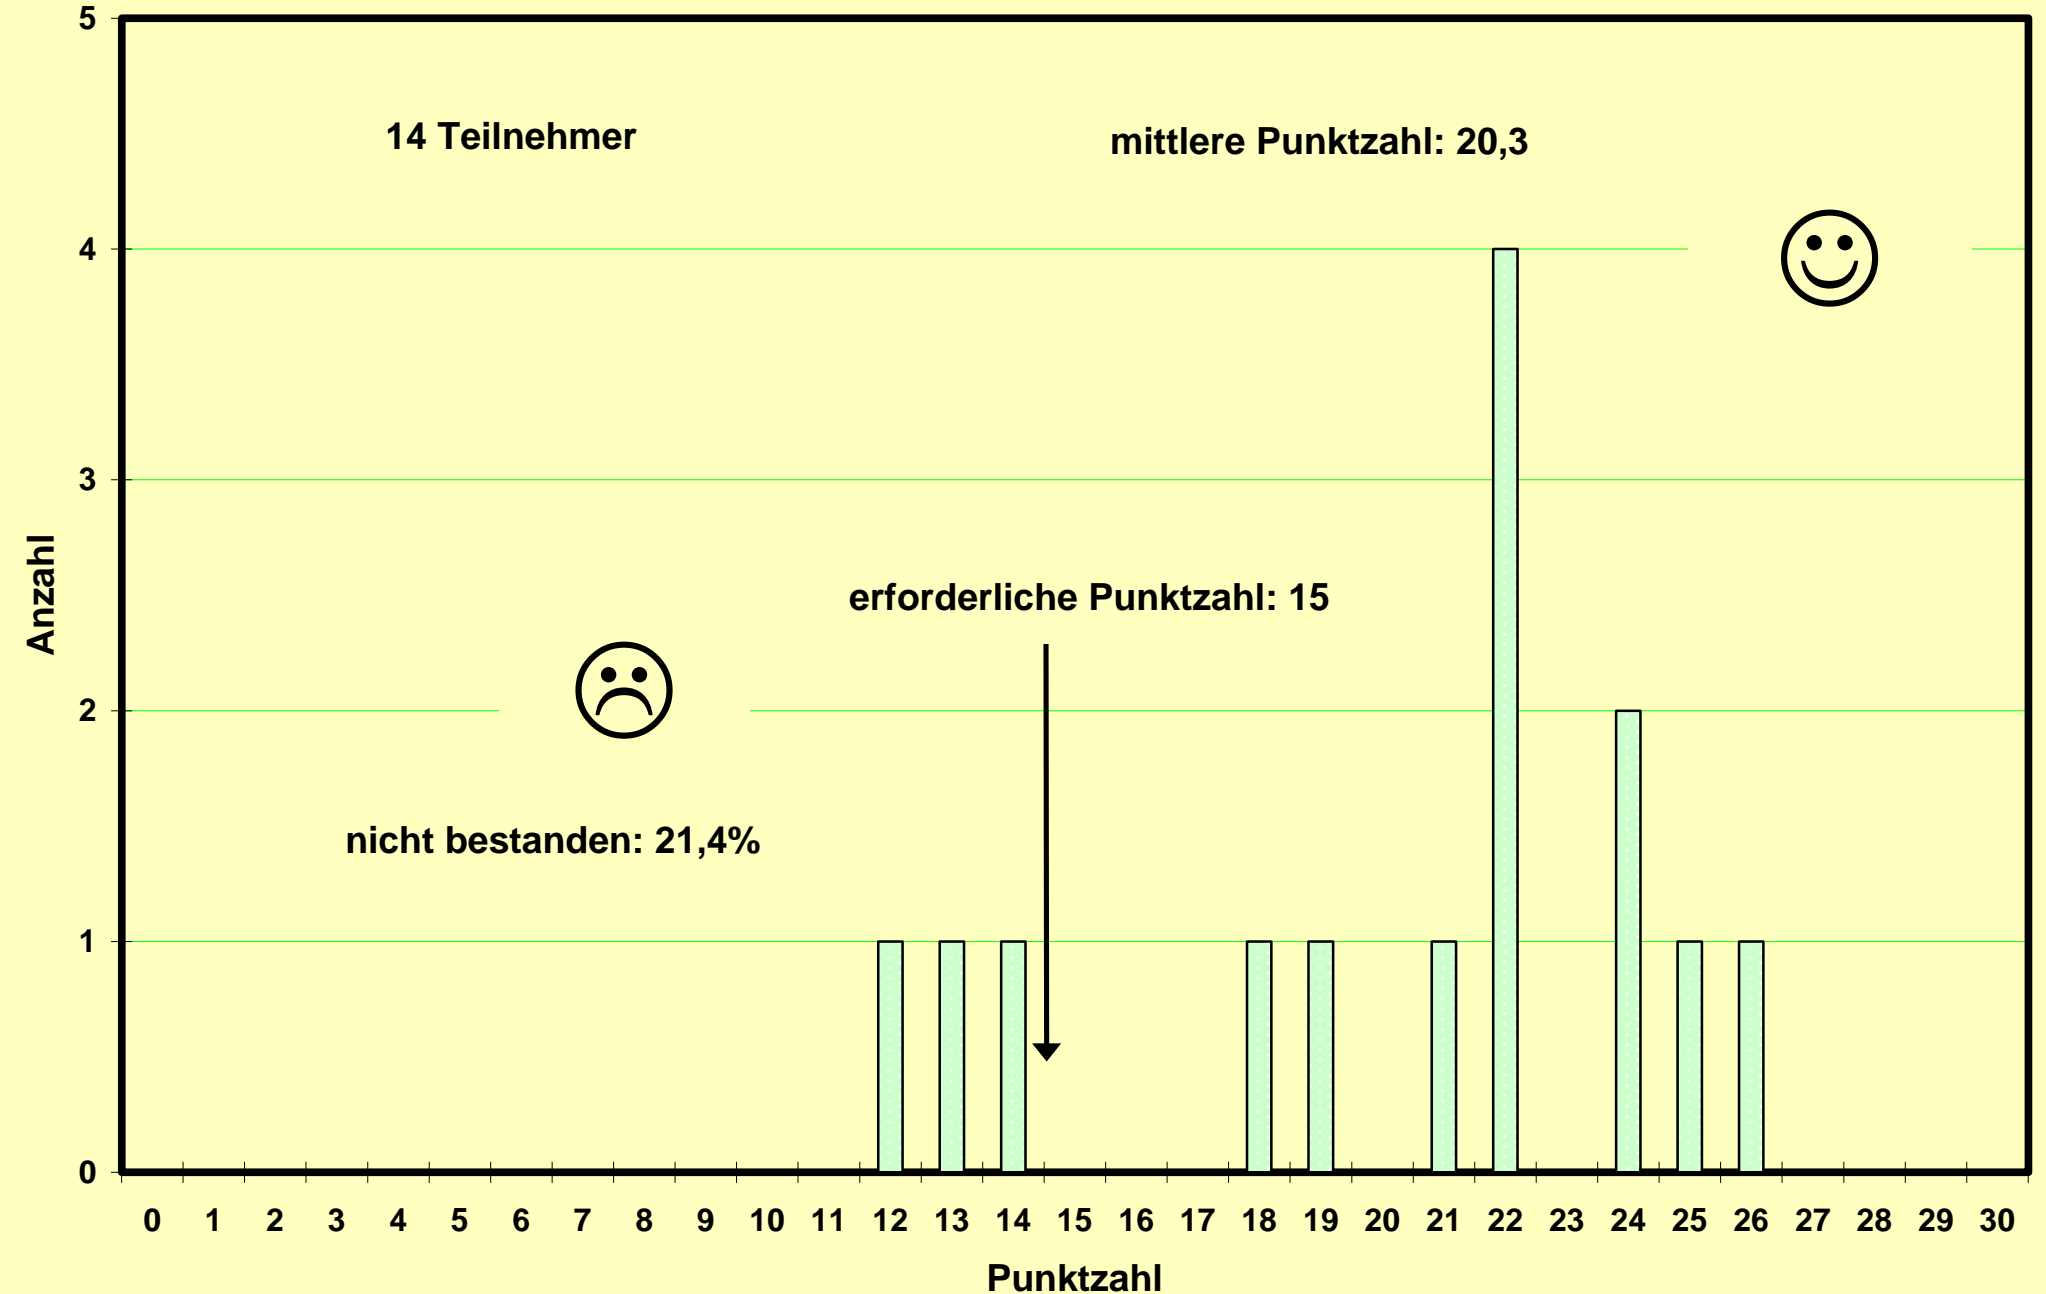

Nachholklausur zum Physikpraktikum für Mediziner
SS 1996 am 07.10.1996

14 Teilnehmer

mittlere Punktzahl: 20,3

erforderliche Punktzahl: 15

nicht bestanden: 21,4%