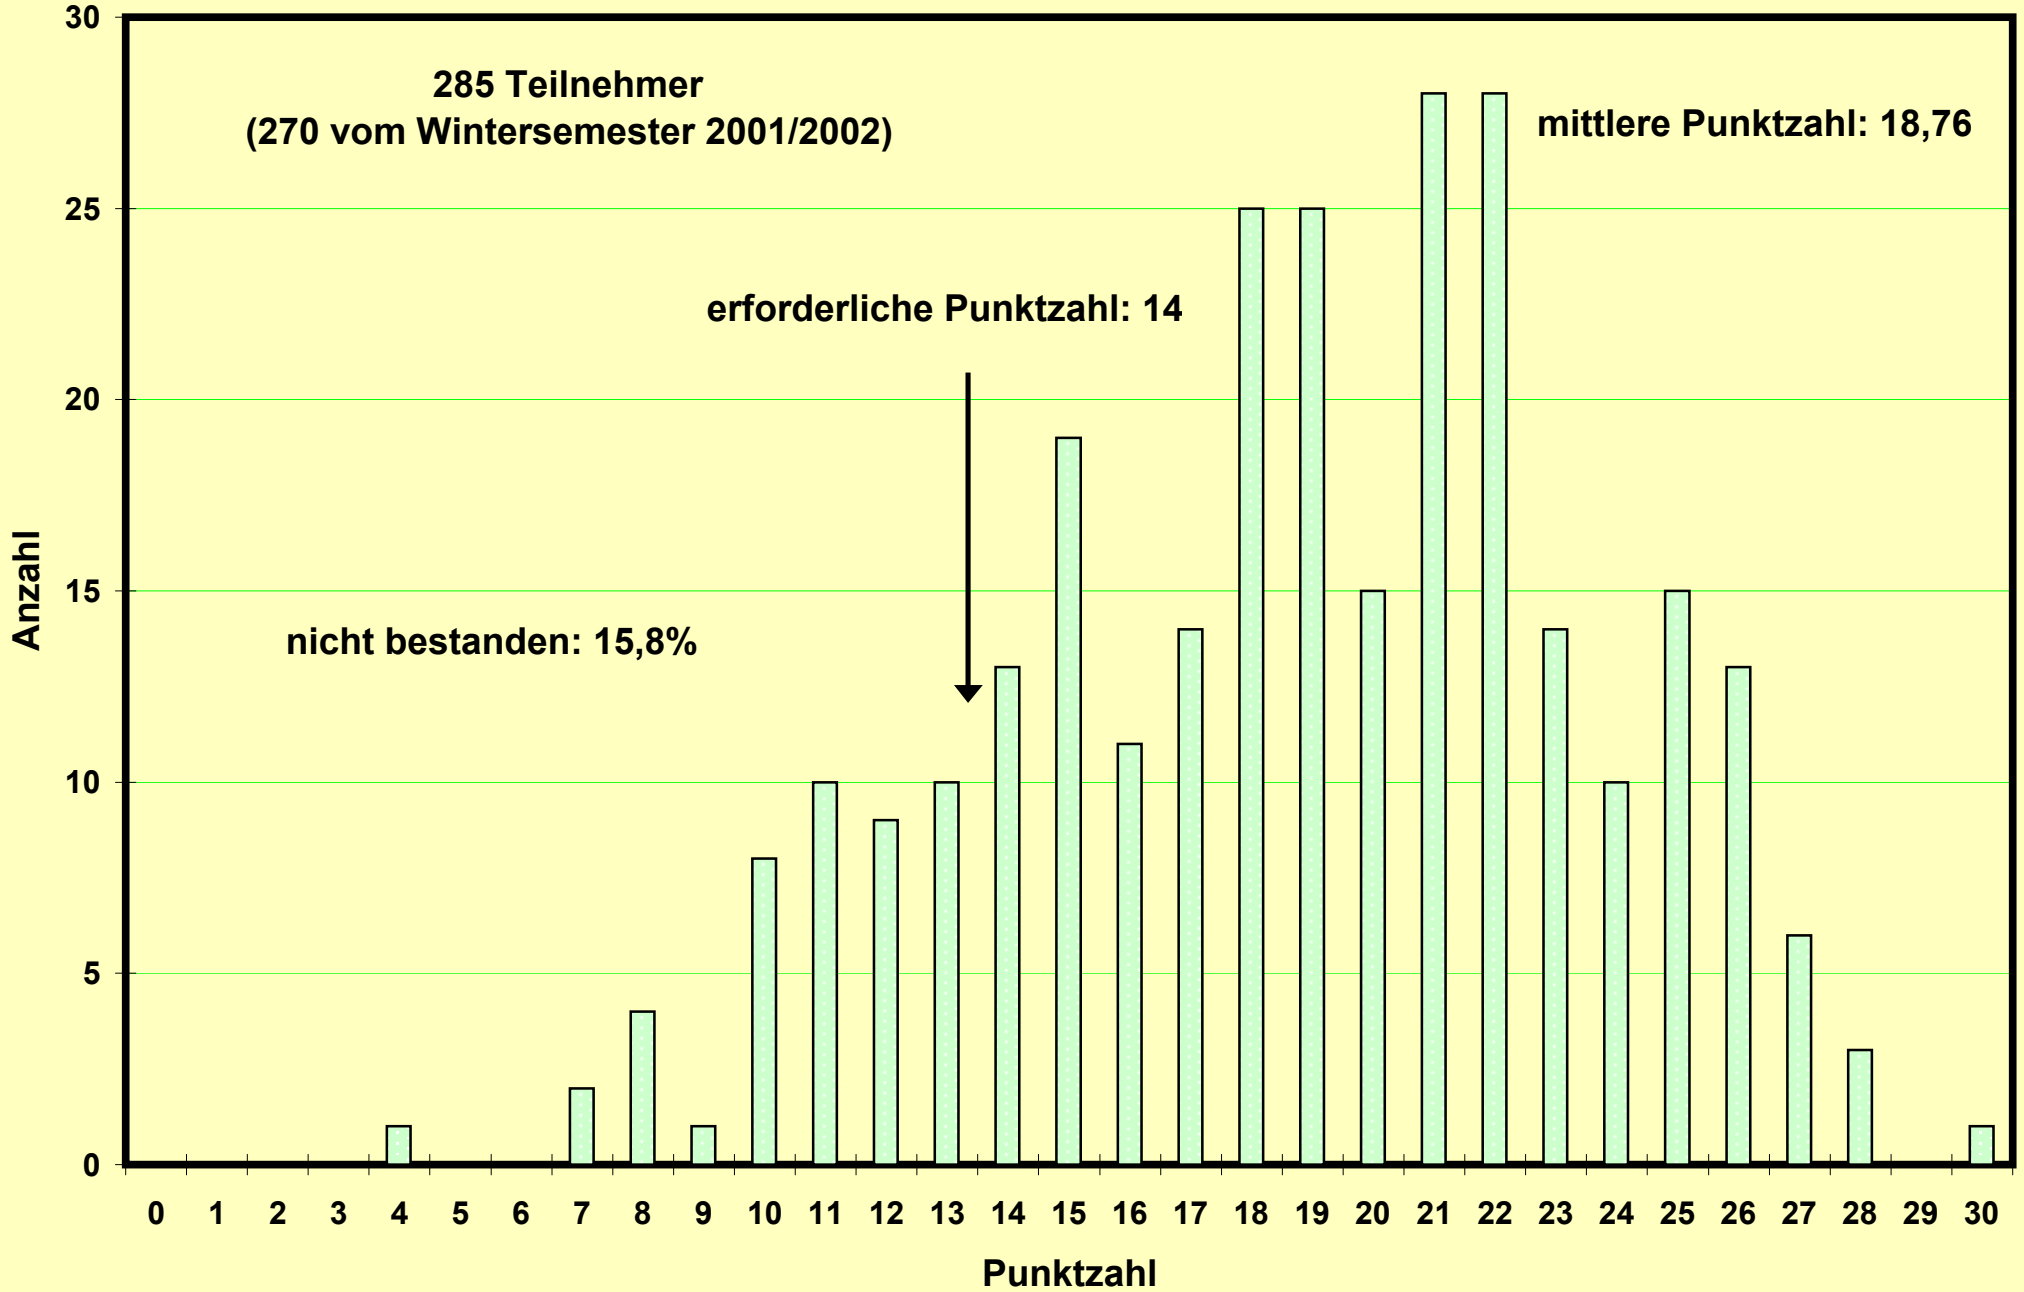

**Klausur zum Physikpraktikum für Mediziner
WS 2001/2002 am 09.02.2002**

**285 Teilnehmer
(270 vom Wintersemester 2001/2002)**

mittlere Punktzahl: 18,76

erforderliche Punktzahl: 14

nicht bestanden: 15,8%