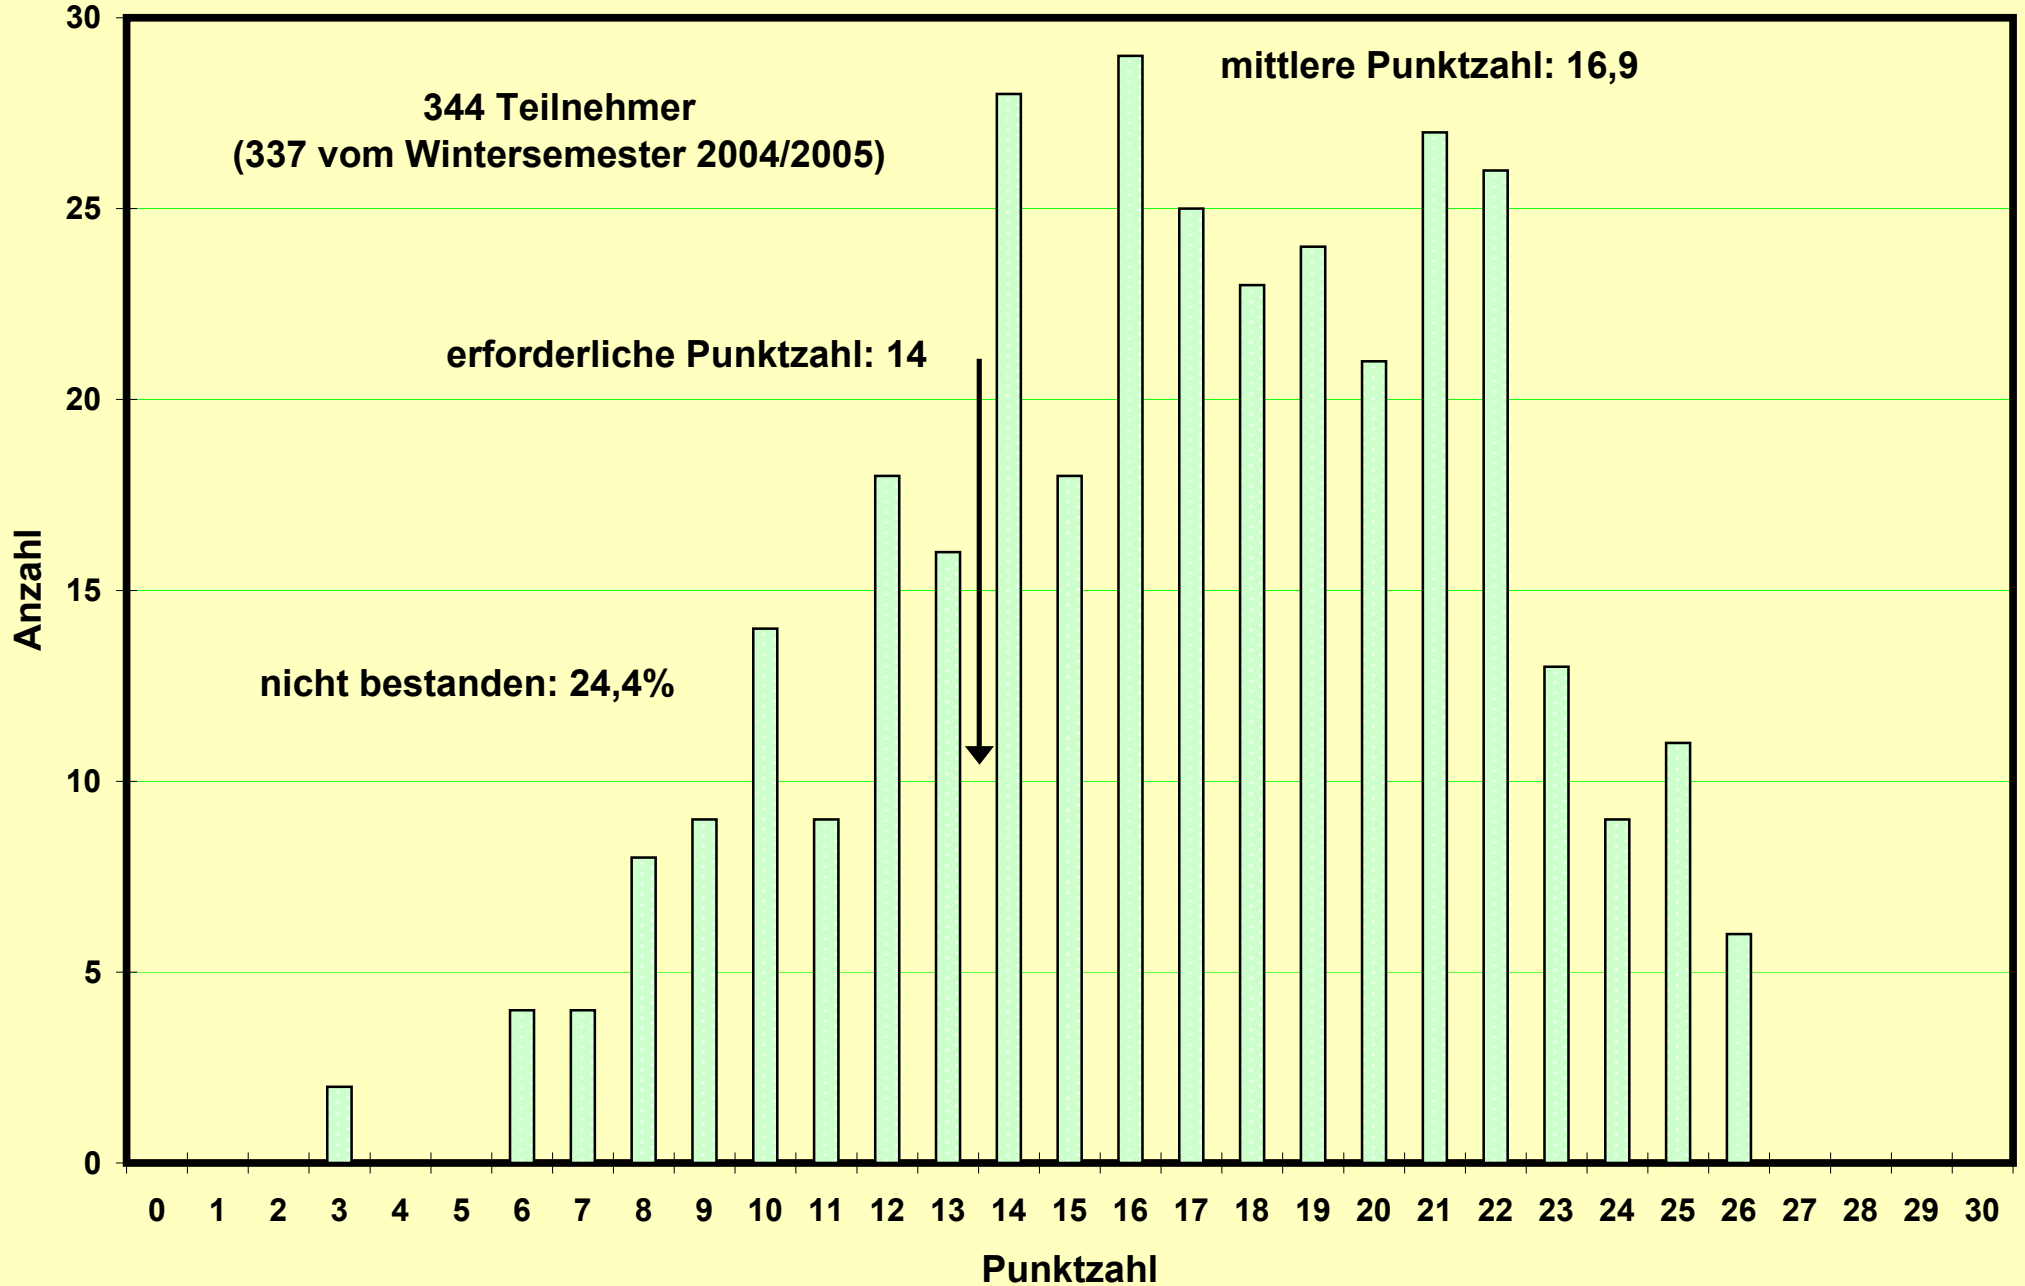

**Klausur zum Physikpraktikum für Mediziner
WS 2004/2005 am 12.02.2005**

**344 Teilnehmer
(337 vom Wintersemester 2004/2005)**

mittlere Punktzahl: 16,9

erforderliche Punktzahl: 14

nicht bestanden: 24,4%