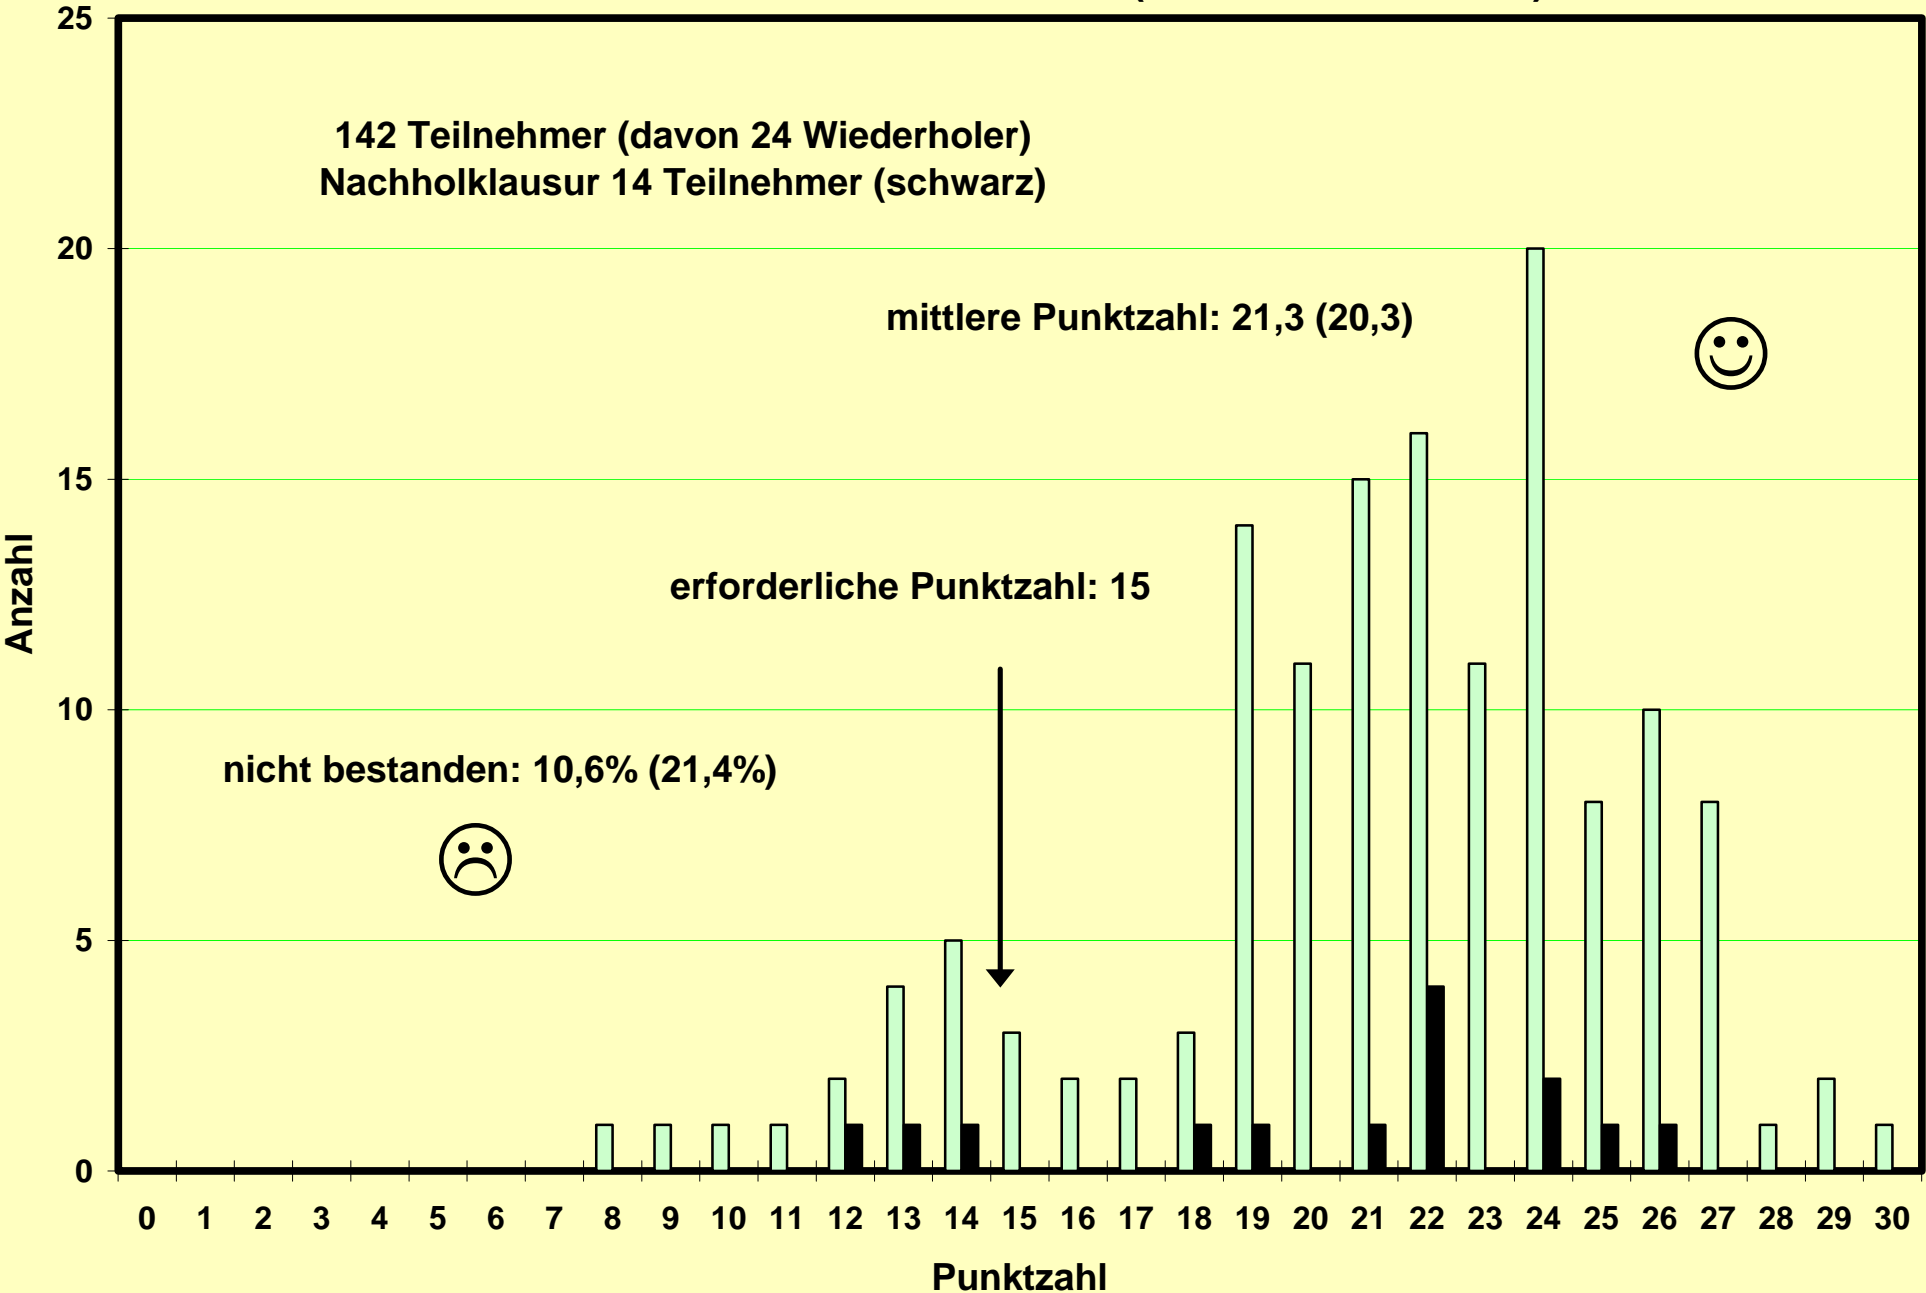

Klausur zum Physikpraktikum für Mediziner SS 1996 am 06.07.1996
Nachholklausur am 7.10.1996 (Werte in Klammern)

142 Teilnehmer (davon 24 Wiederholer)
Nachholklausur 14 Teilnehmer (schwarz)

mittlere Punktzahl: 21,3 (20,3)

erforderliche Punktzahl: 15

nicht bestanden: 10,6% (21,4%)