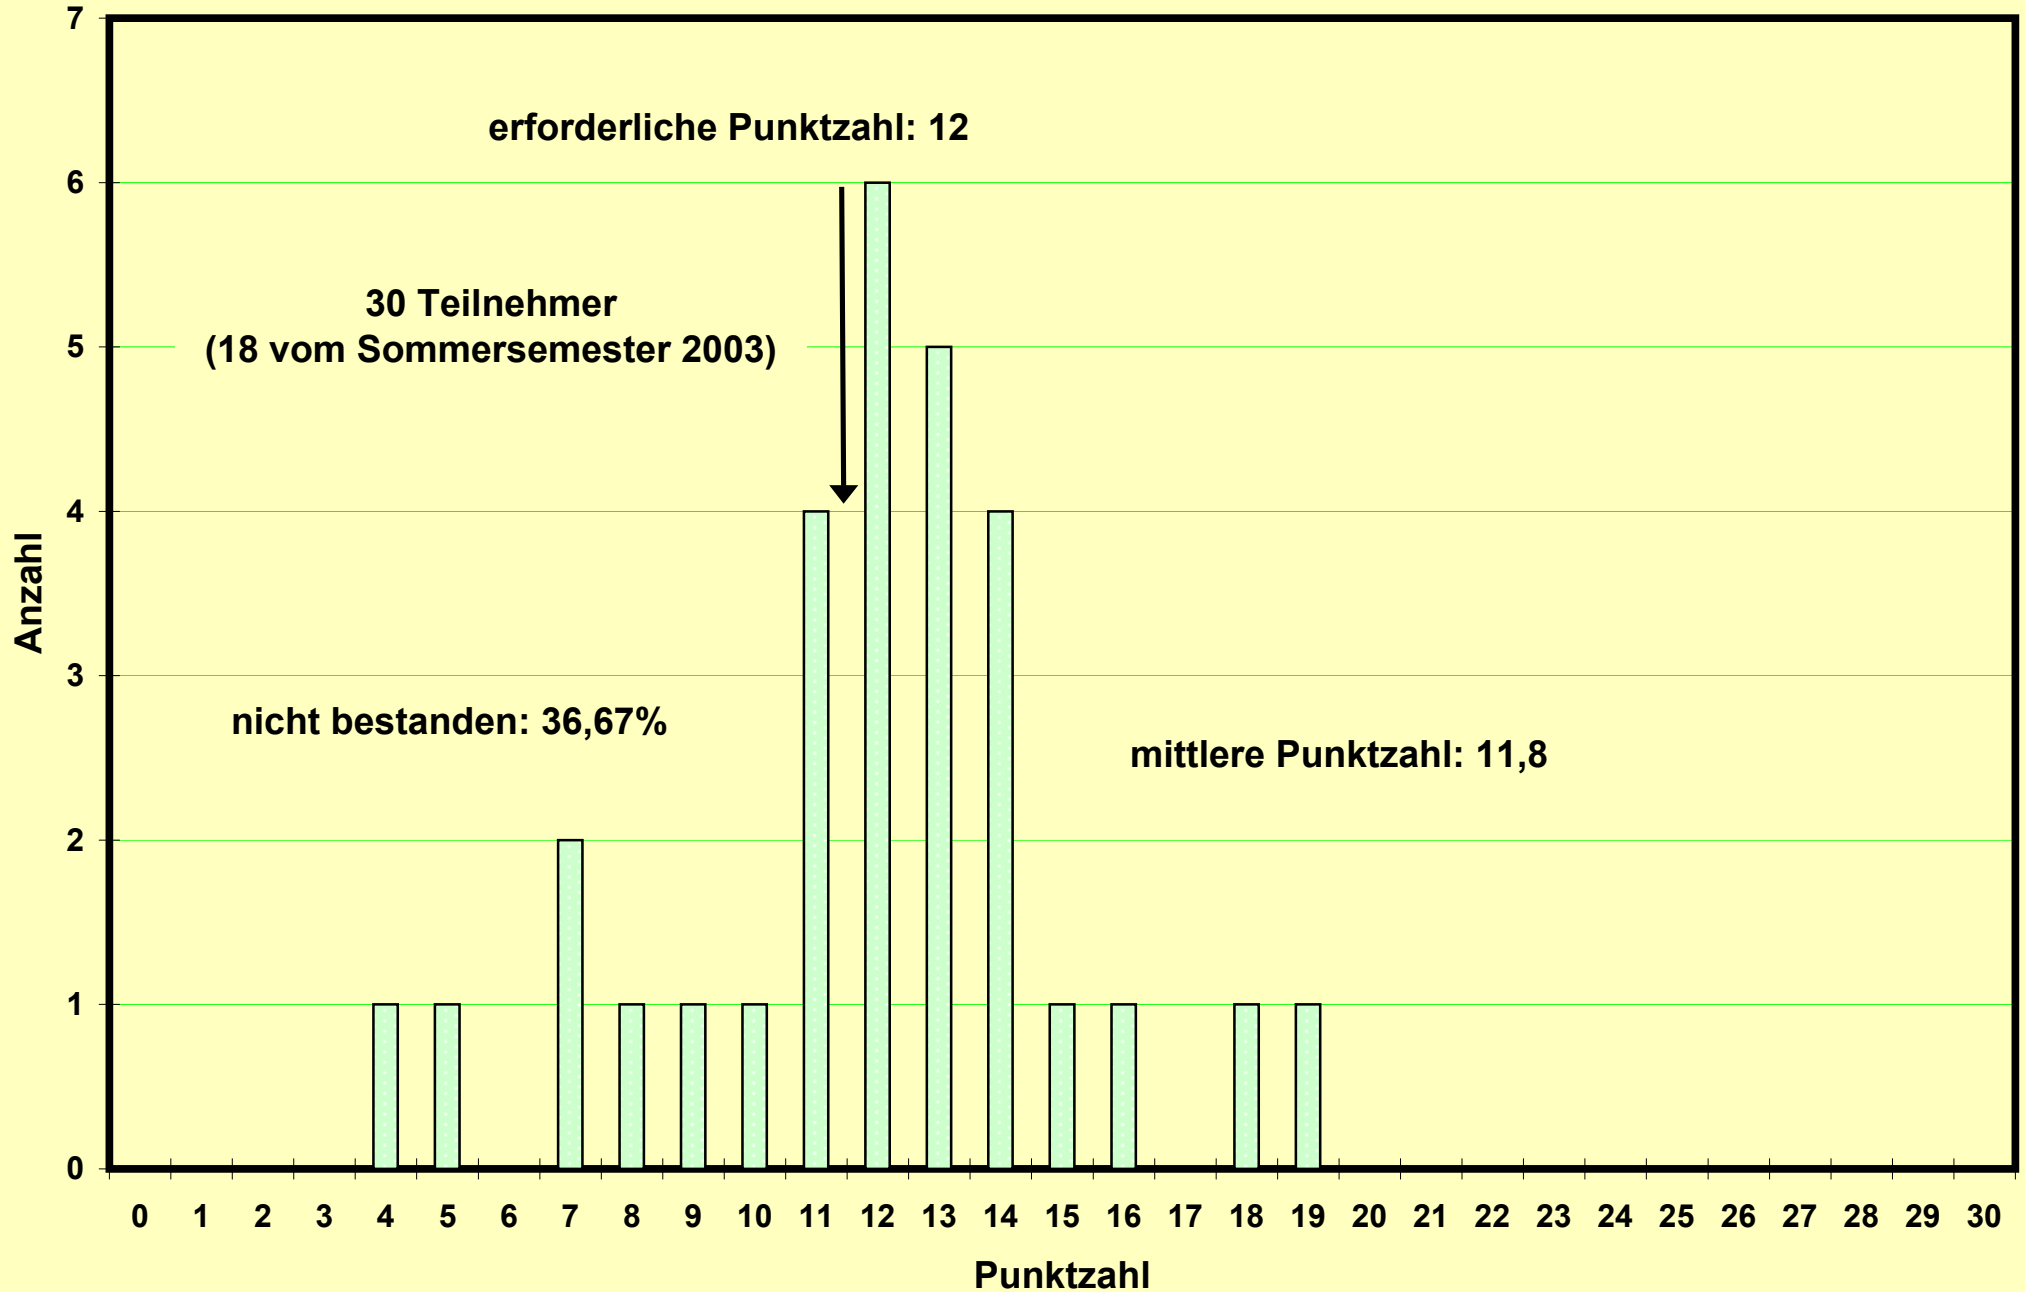

Nachholklausur zum Physikpraktikum für Mediziner
SS 2003 am 29.09.2003