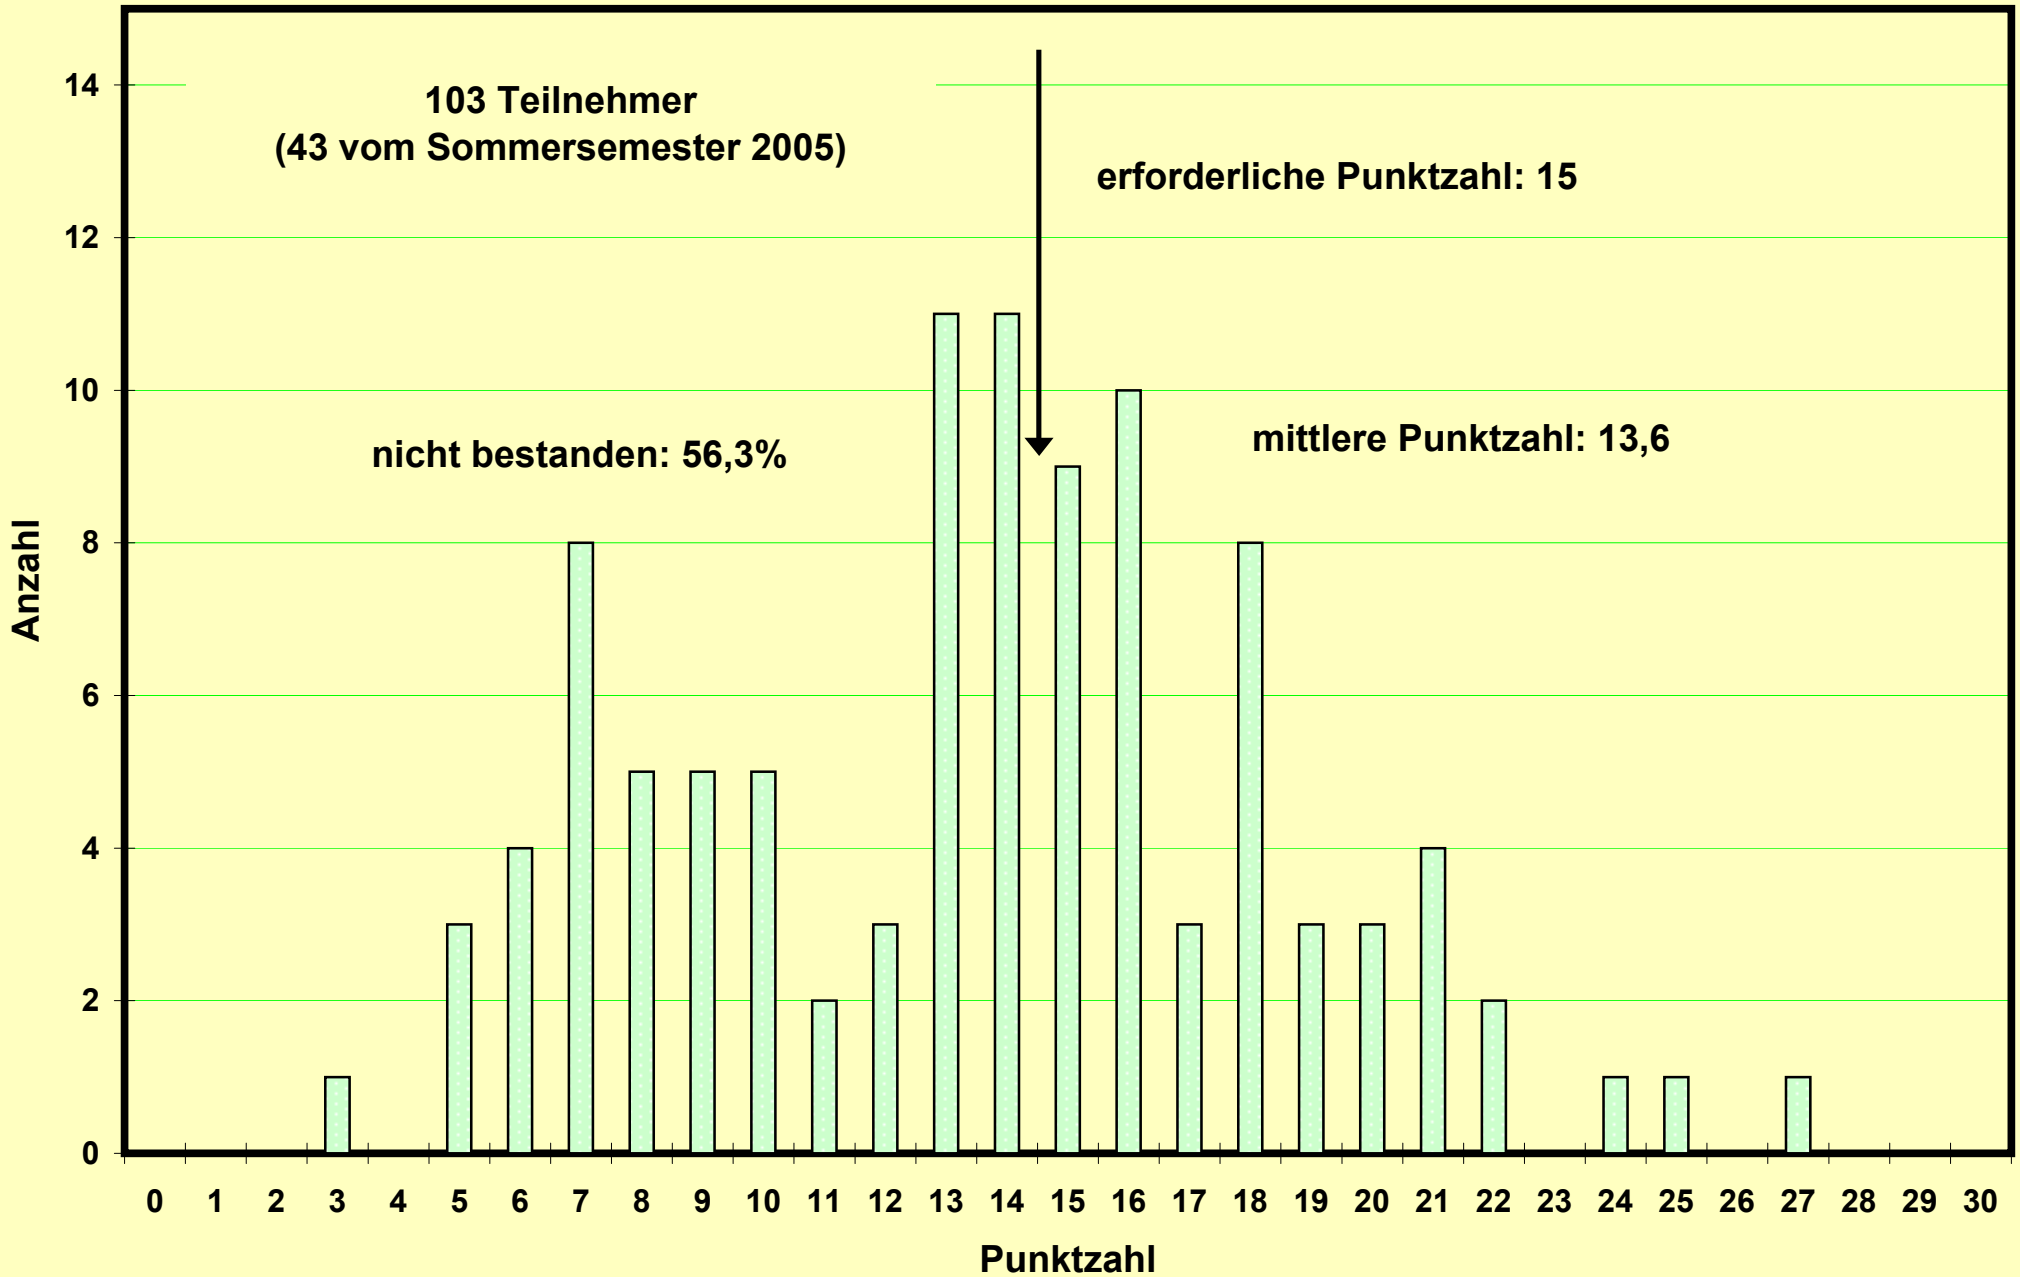

**Klausur zum Physikpraktikum für Mediziner
SS 2005 am 09.07.2005**