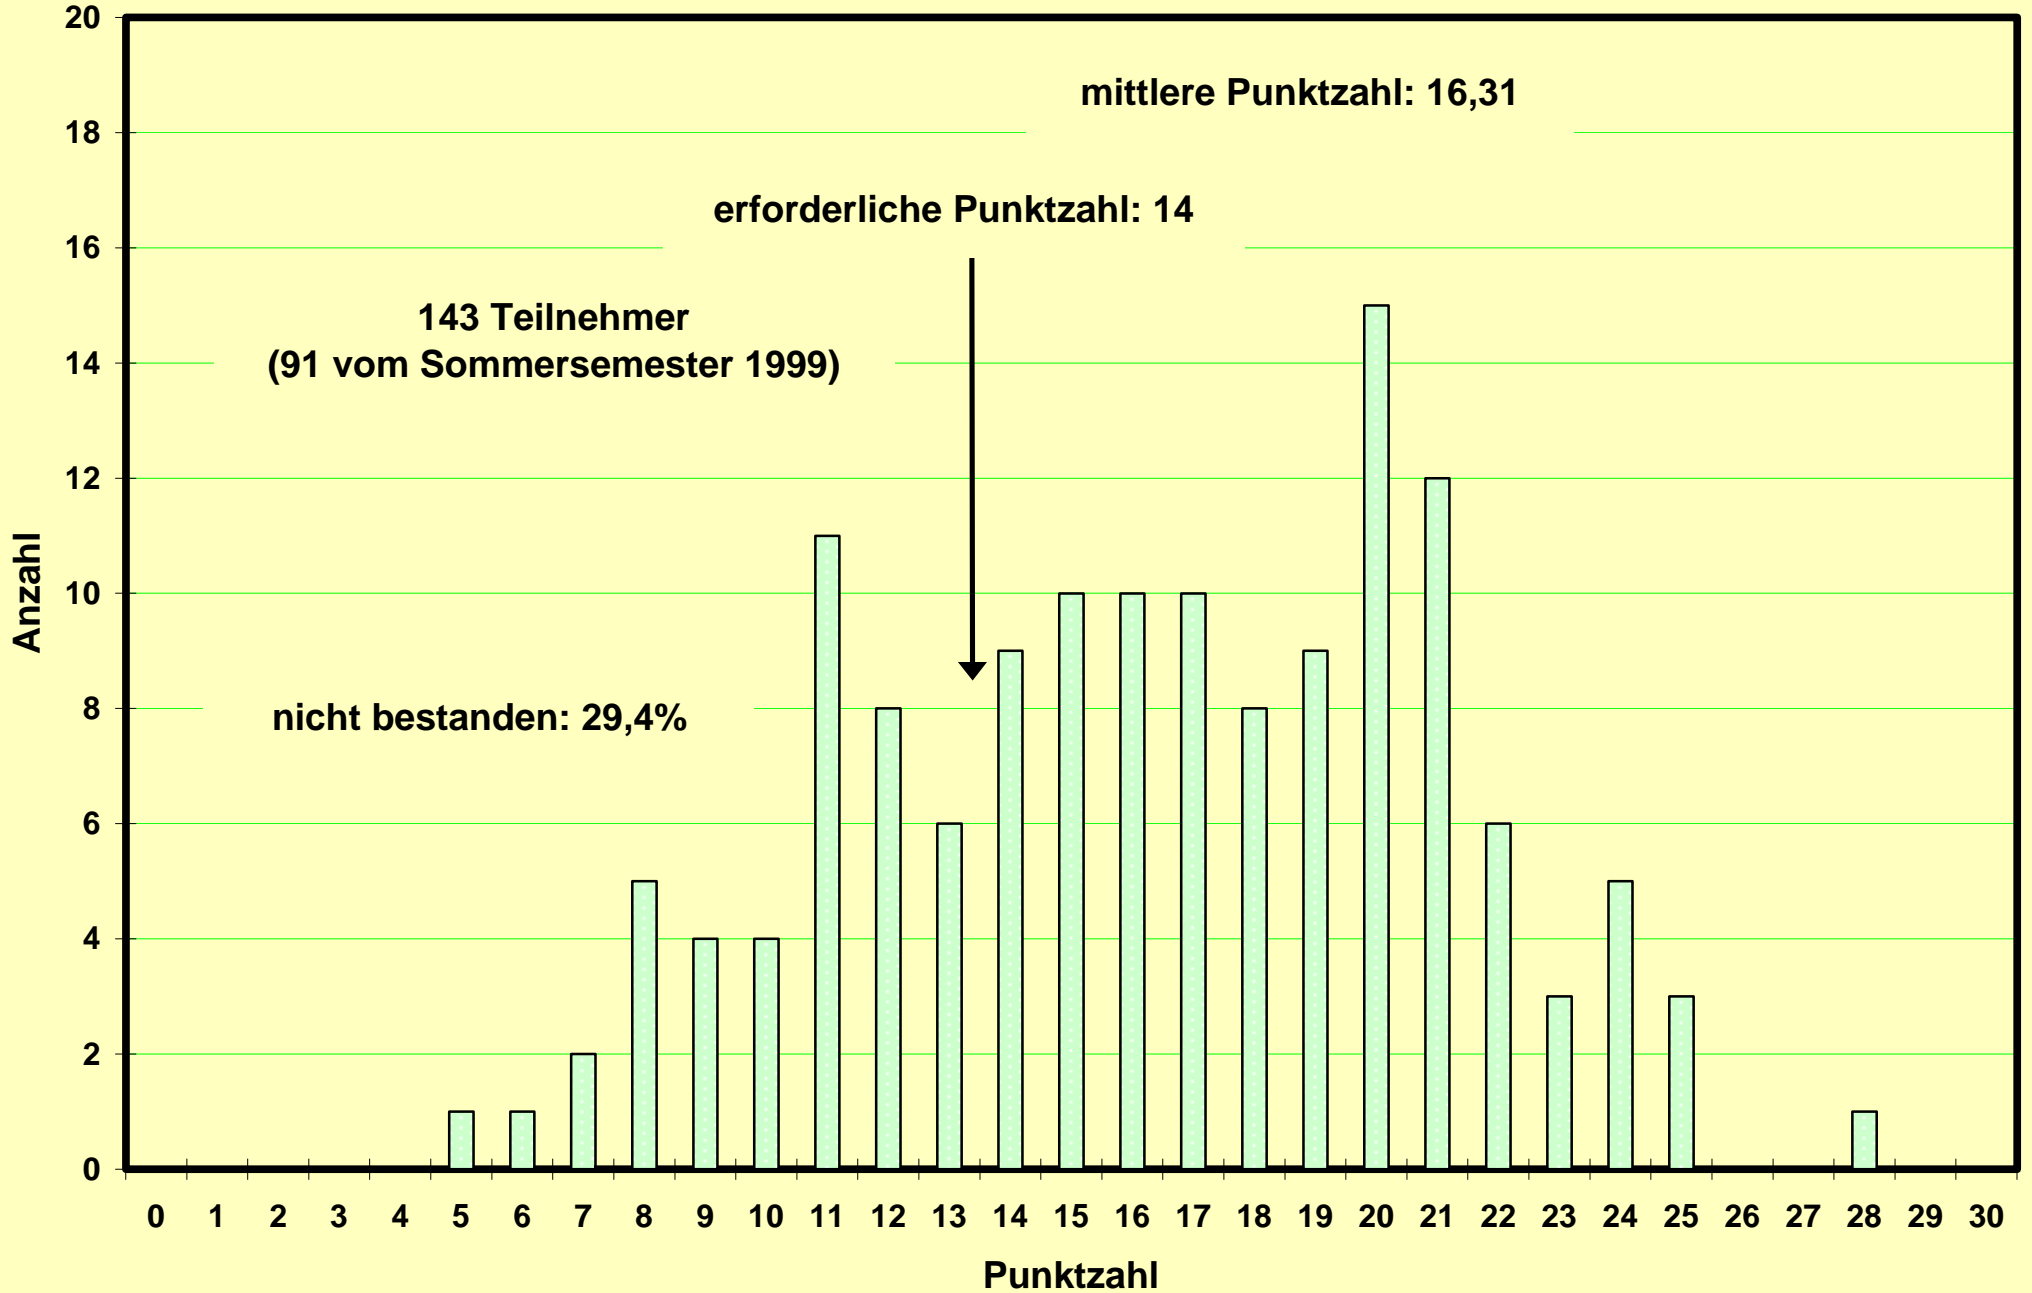

**Klausur zum Physikpraktikum für Mediziner
SS 1999 am 03.07.1999**