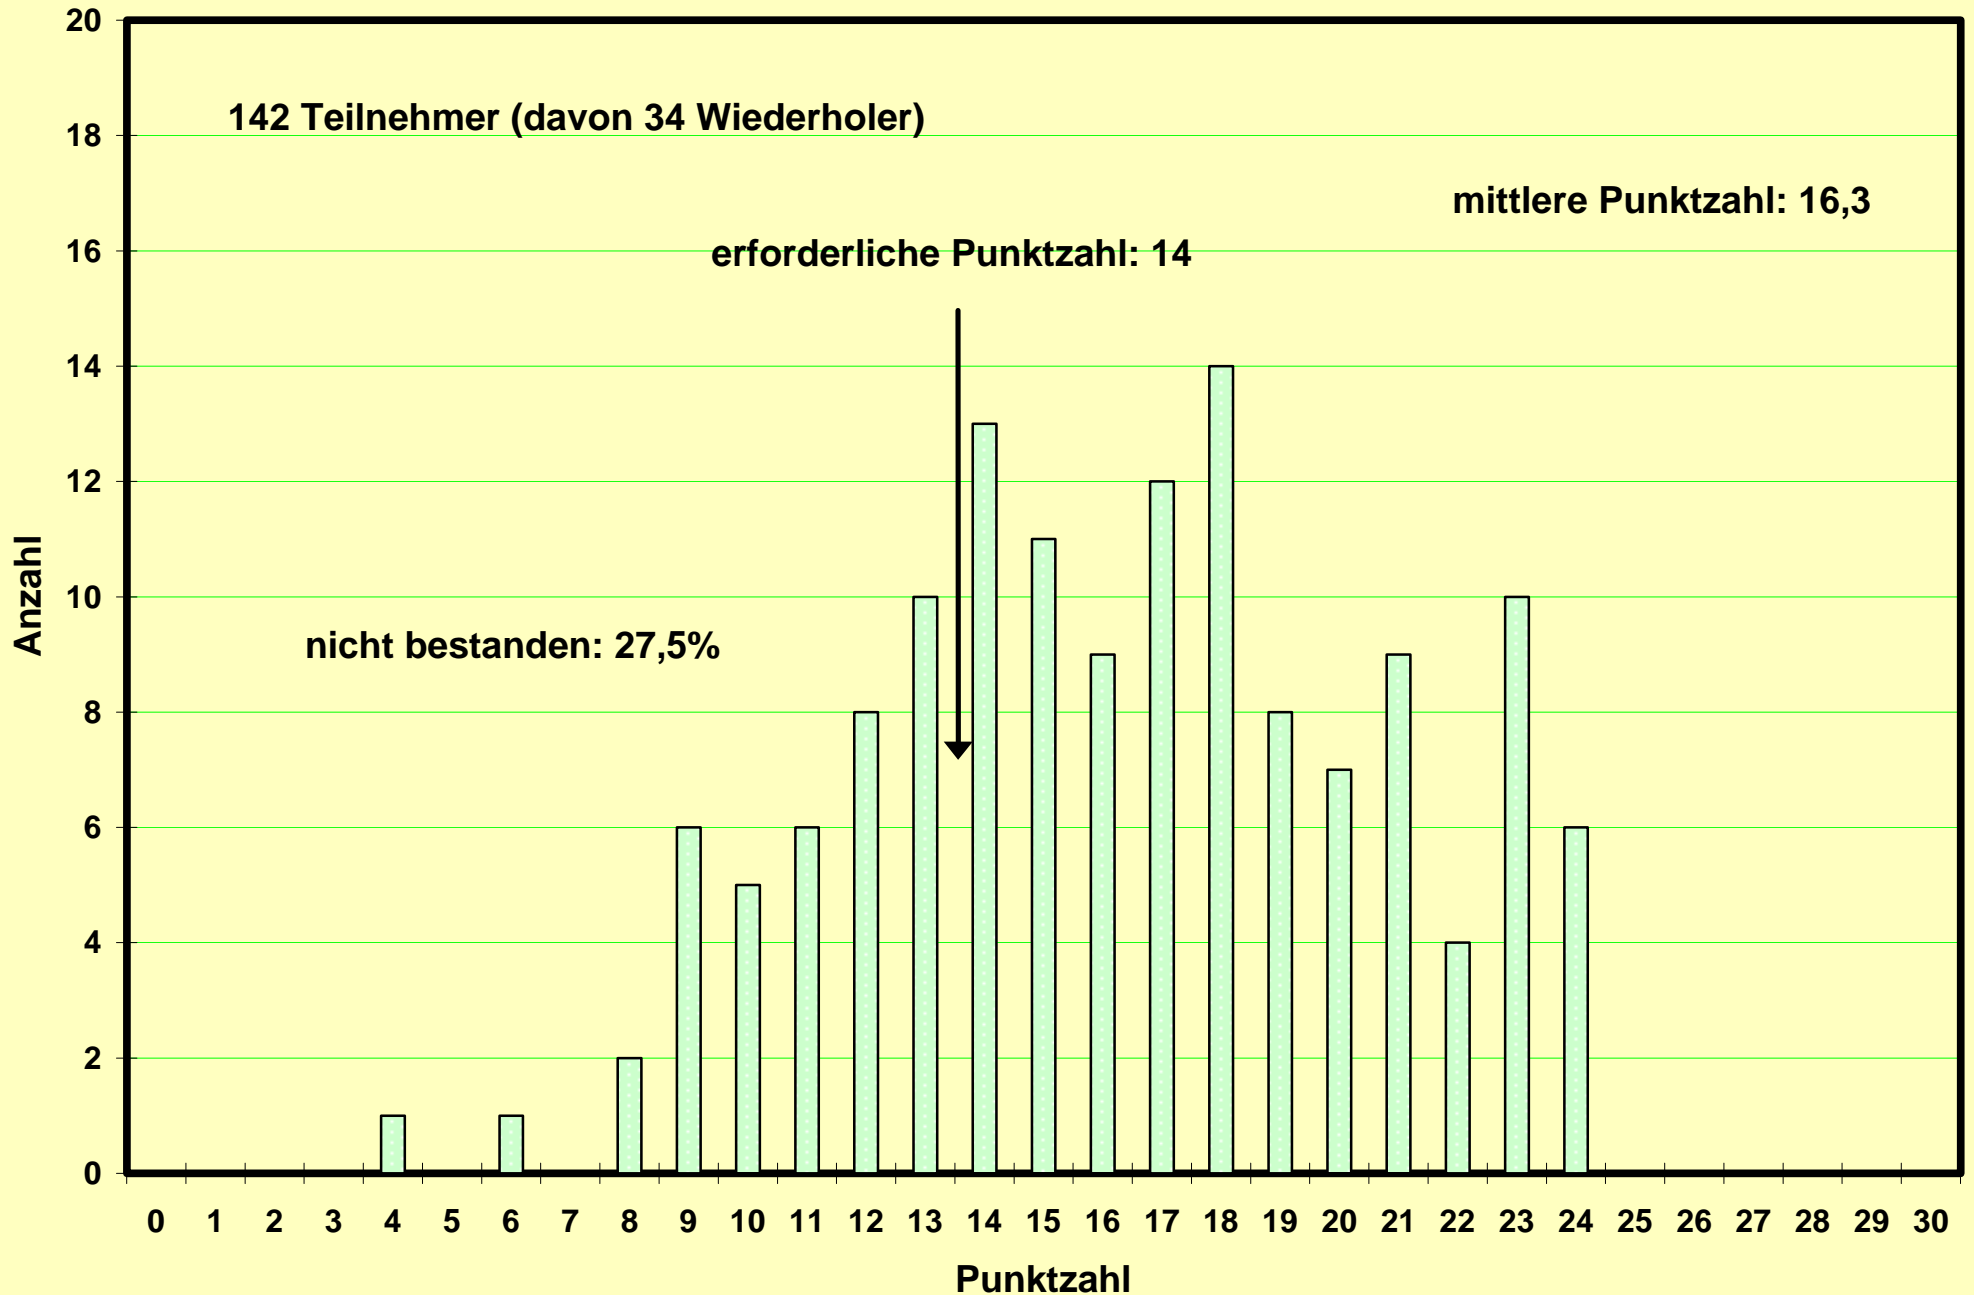

mittlere Punktzahl: 21,3 (20,3)

erforderliche Punktzahl: 15

nicht bestanden: 10,6% (21,4%)

Klausur zum Physikpraktikum für Mediziner WS 1996/97 am 08.02.1997

Klausur zum Physikpraktikum für Mediziner SS 1997 am 04.07.1997