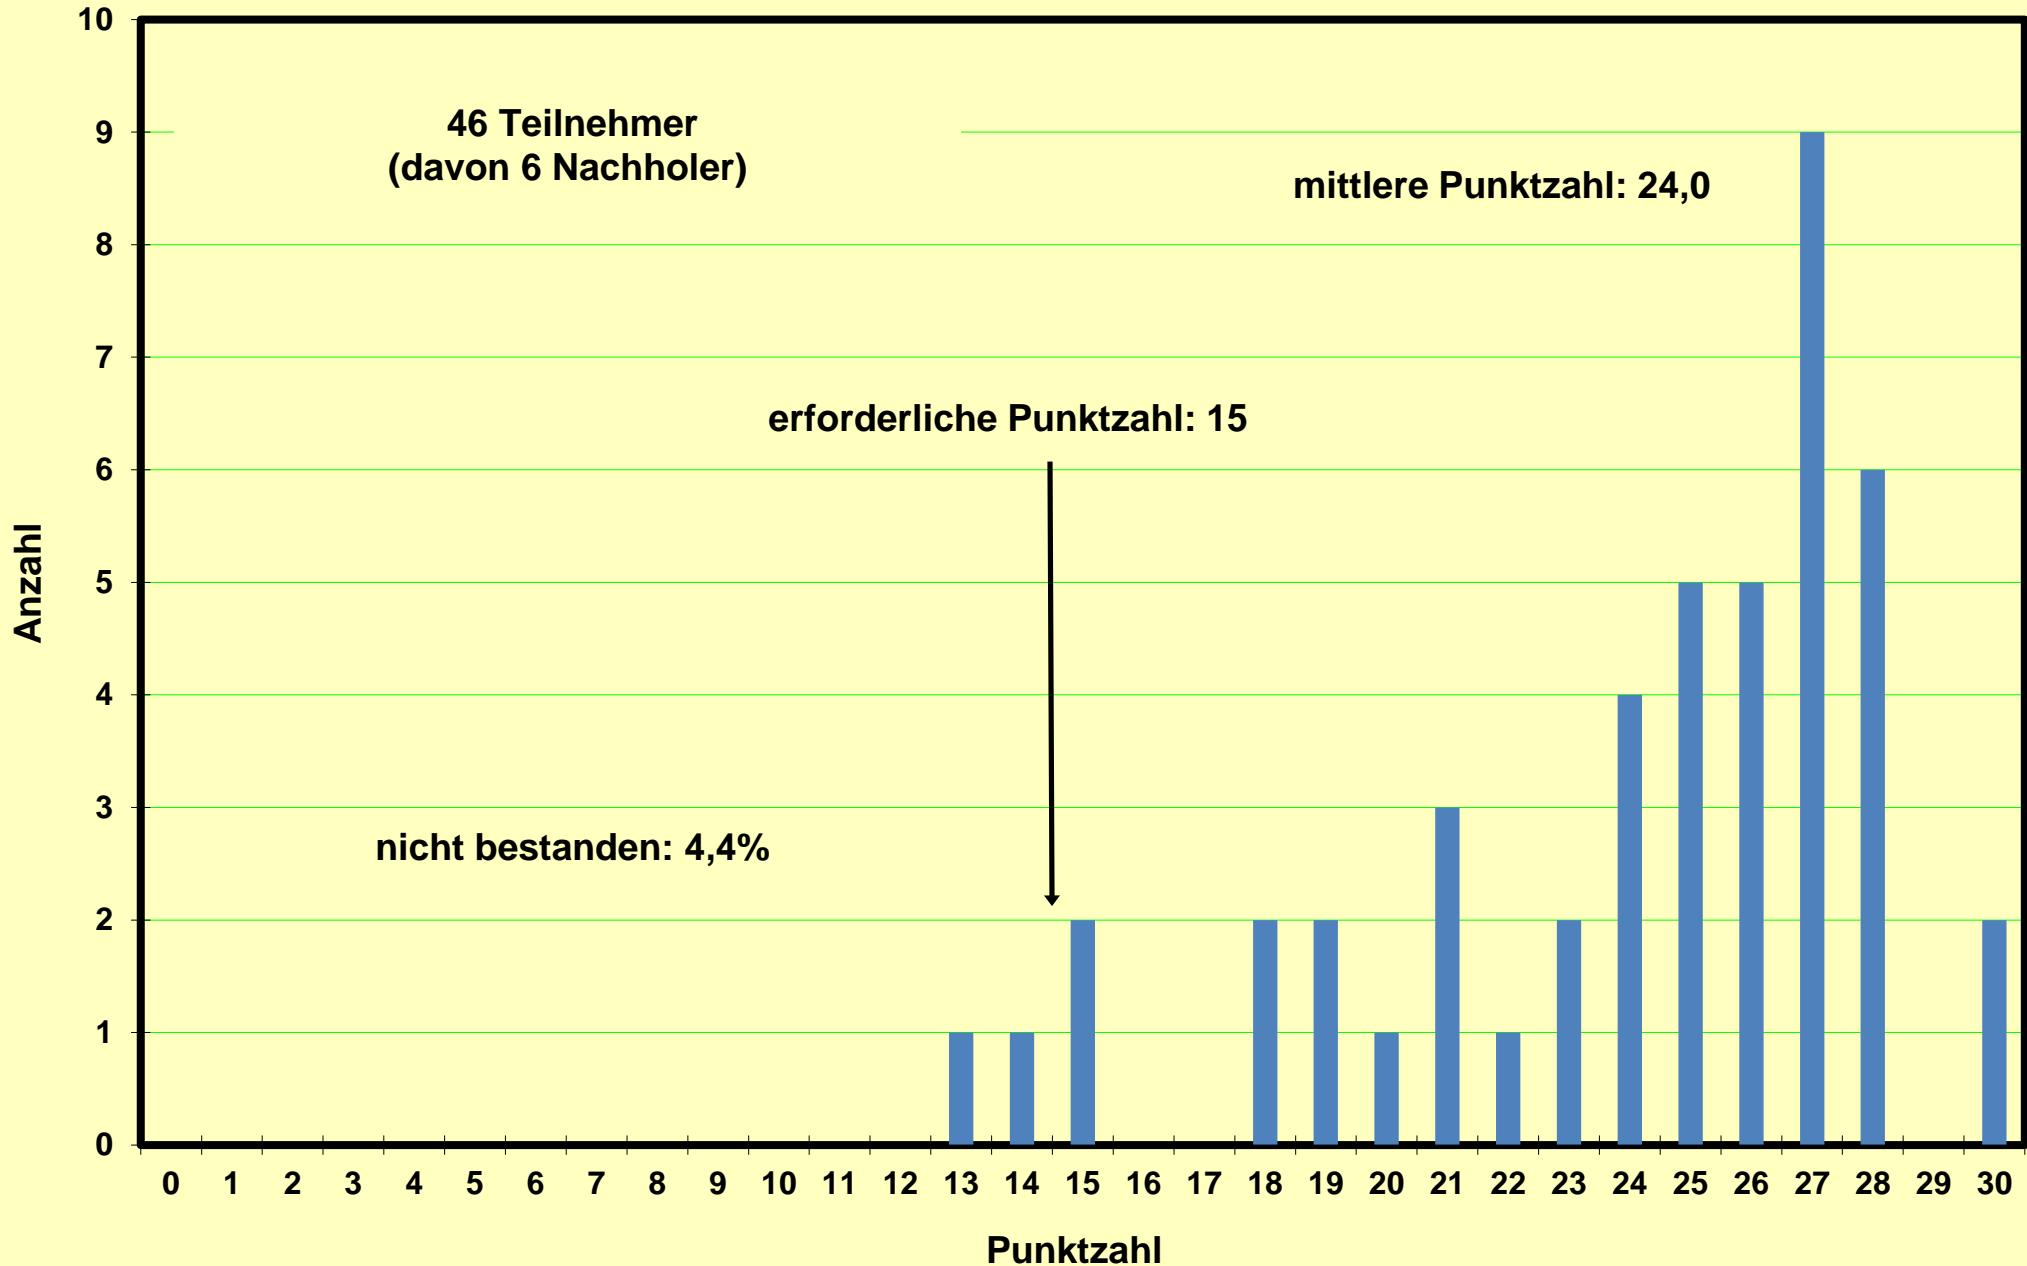

**Klausur zum Physikpraktikum für Mediziner
SS 2020 am 01.08.2020**