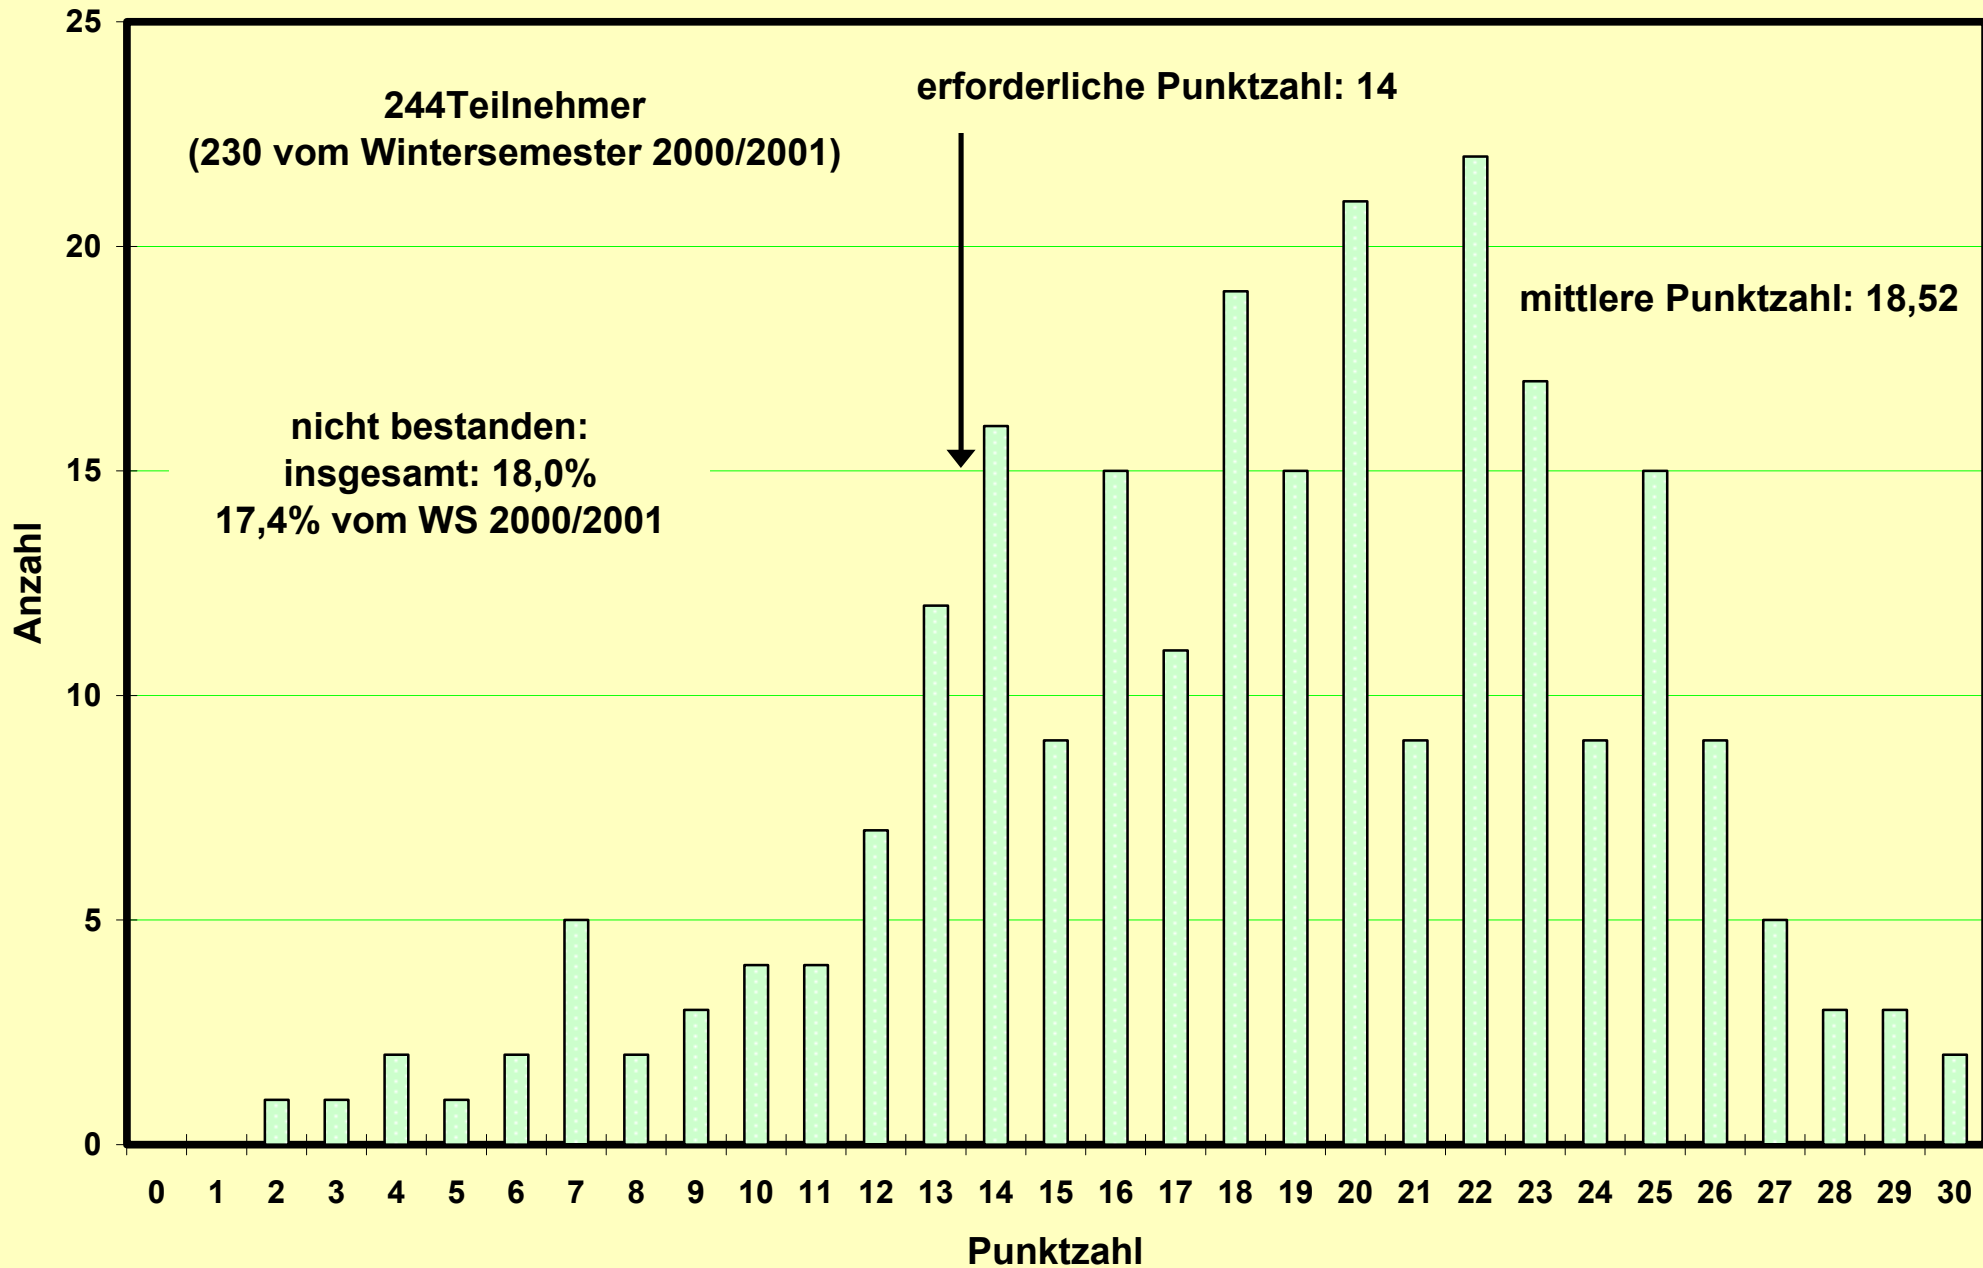

Klausur zum Physikpraktikum für Mediziner WS 2000/2001 am 10.02.2001