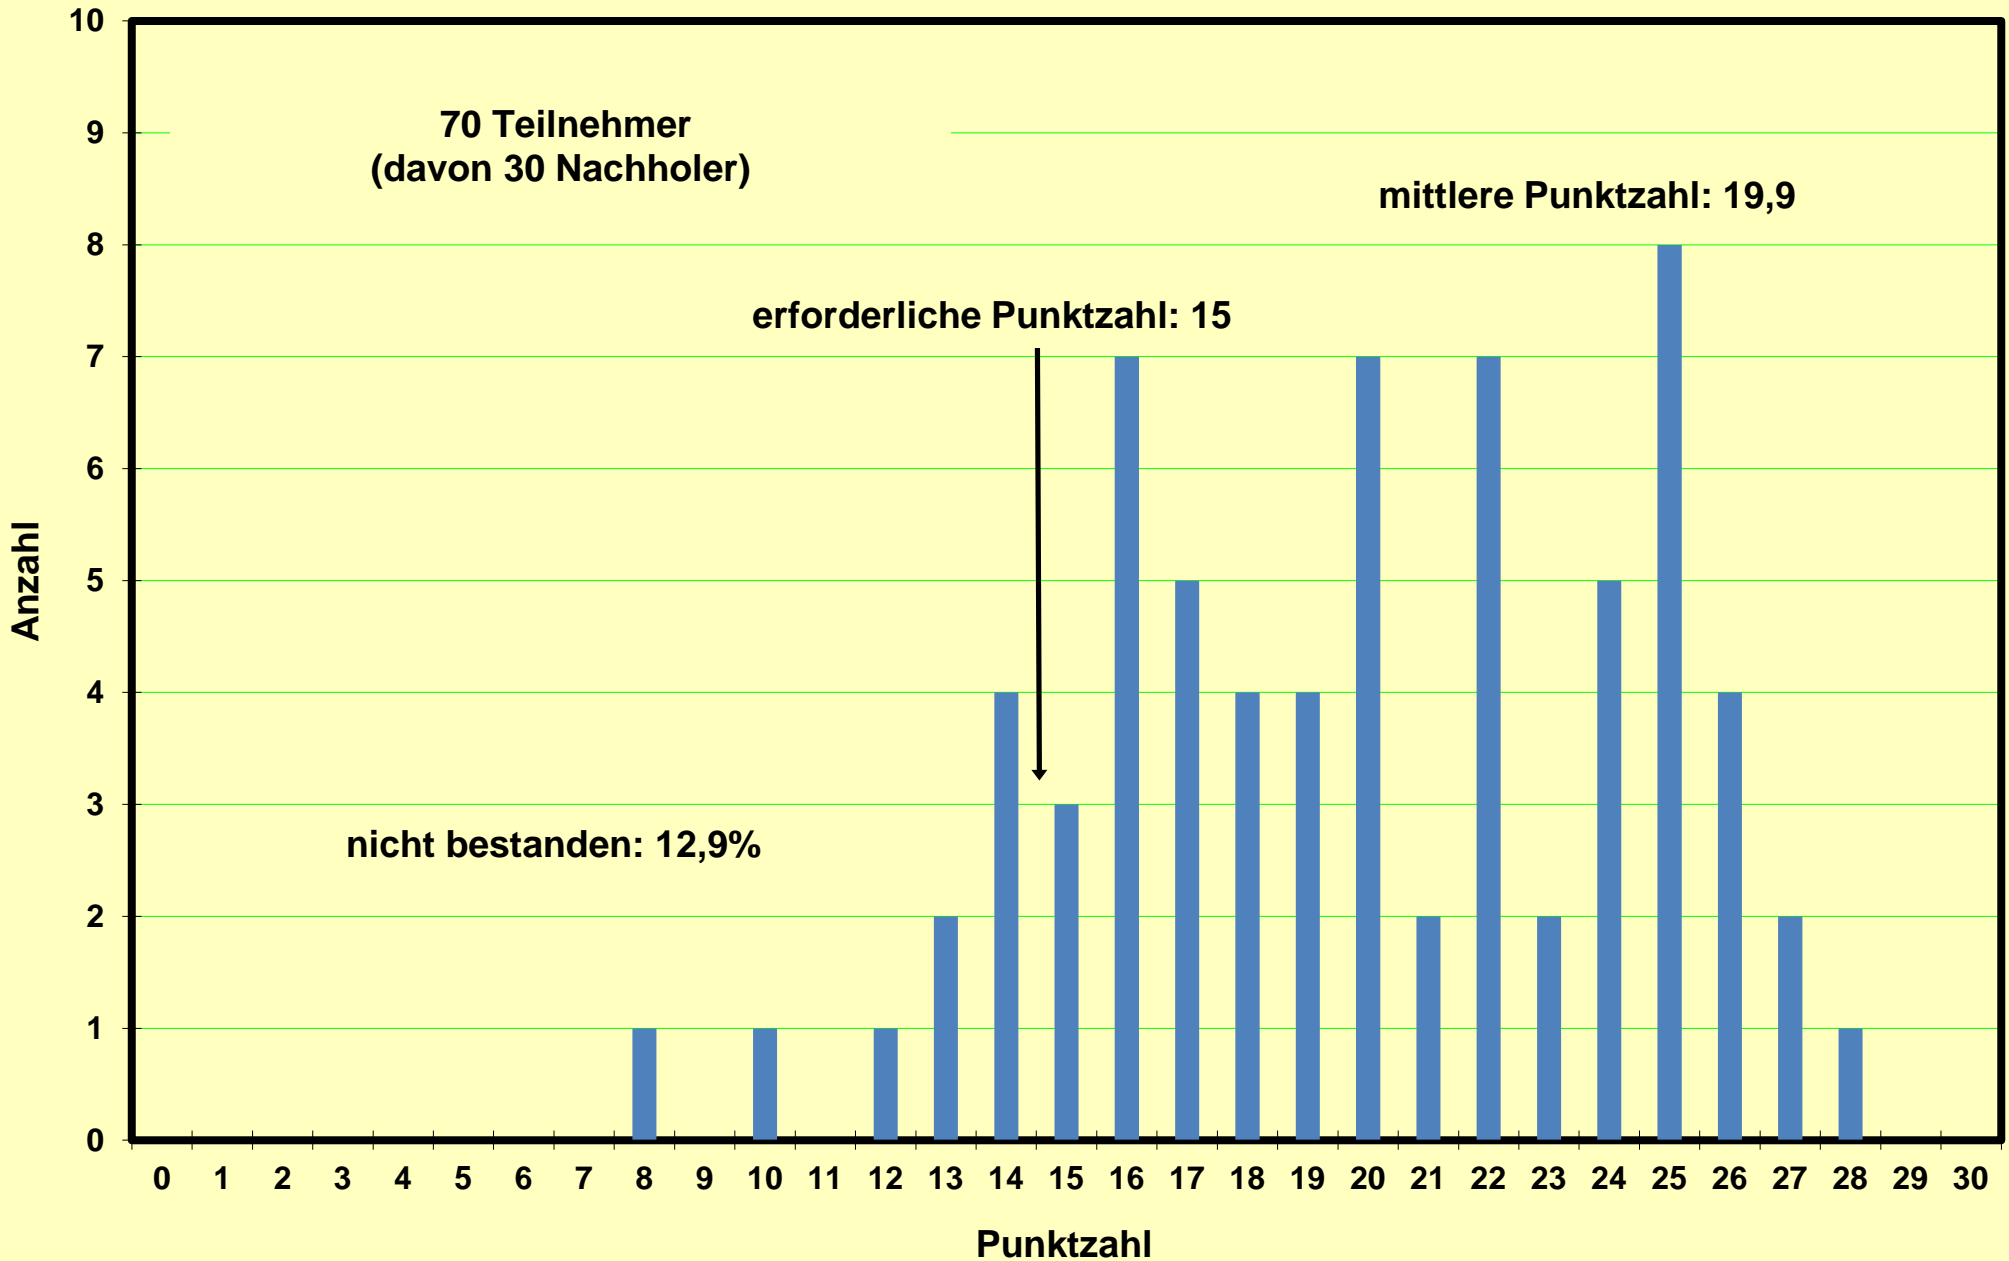

**Klausur zum Physikpraktikum für Mediziner
SS 2014 am 26.07.2014**