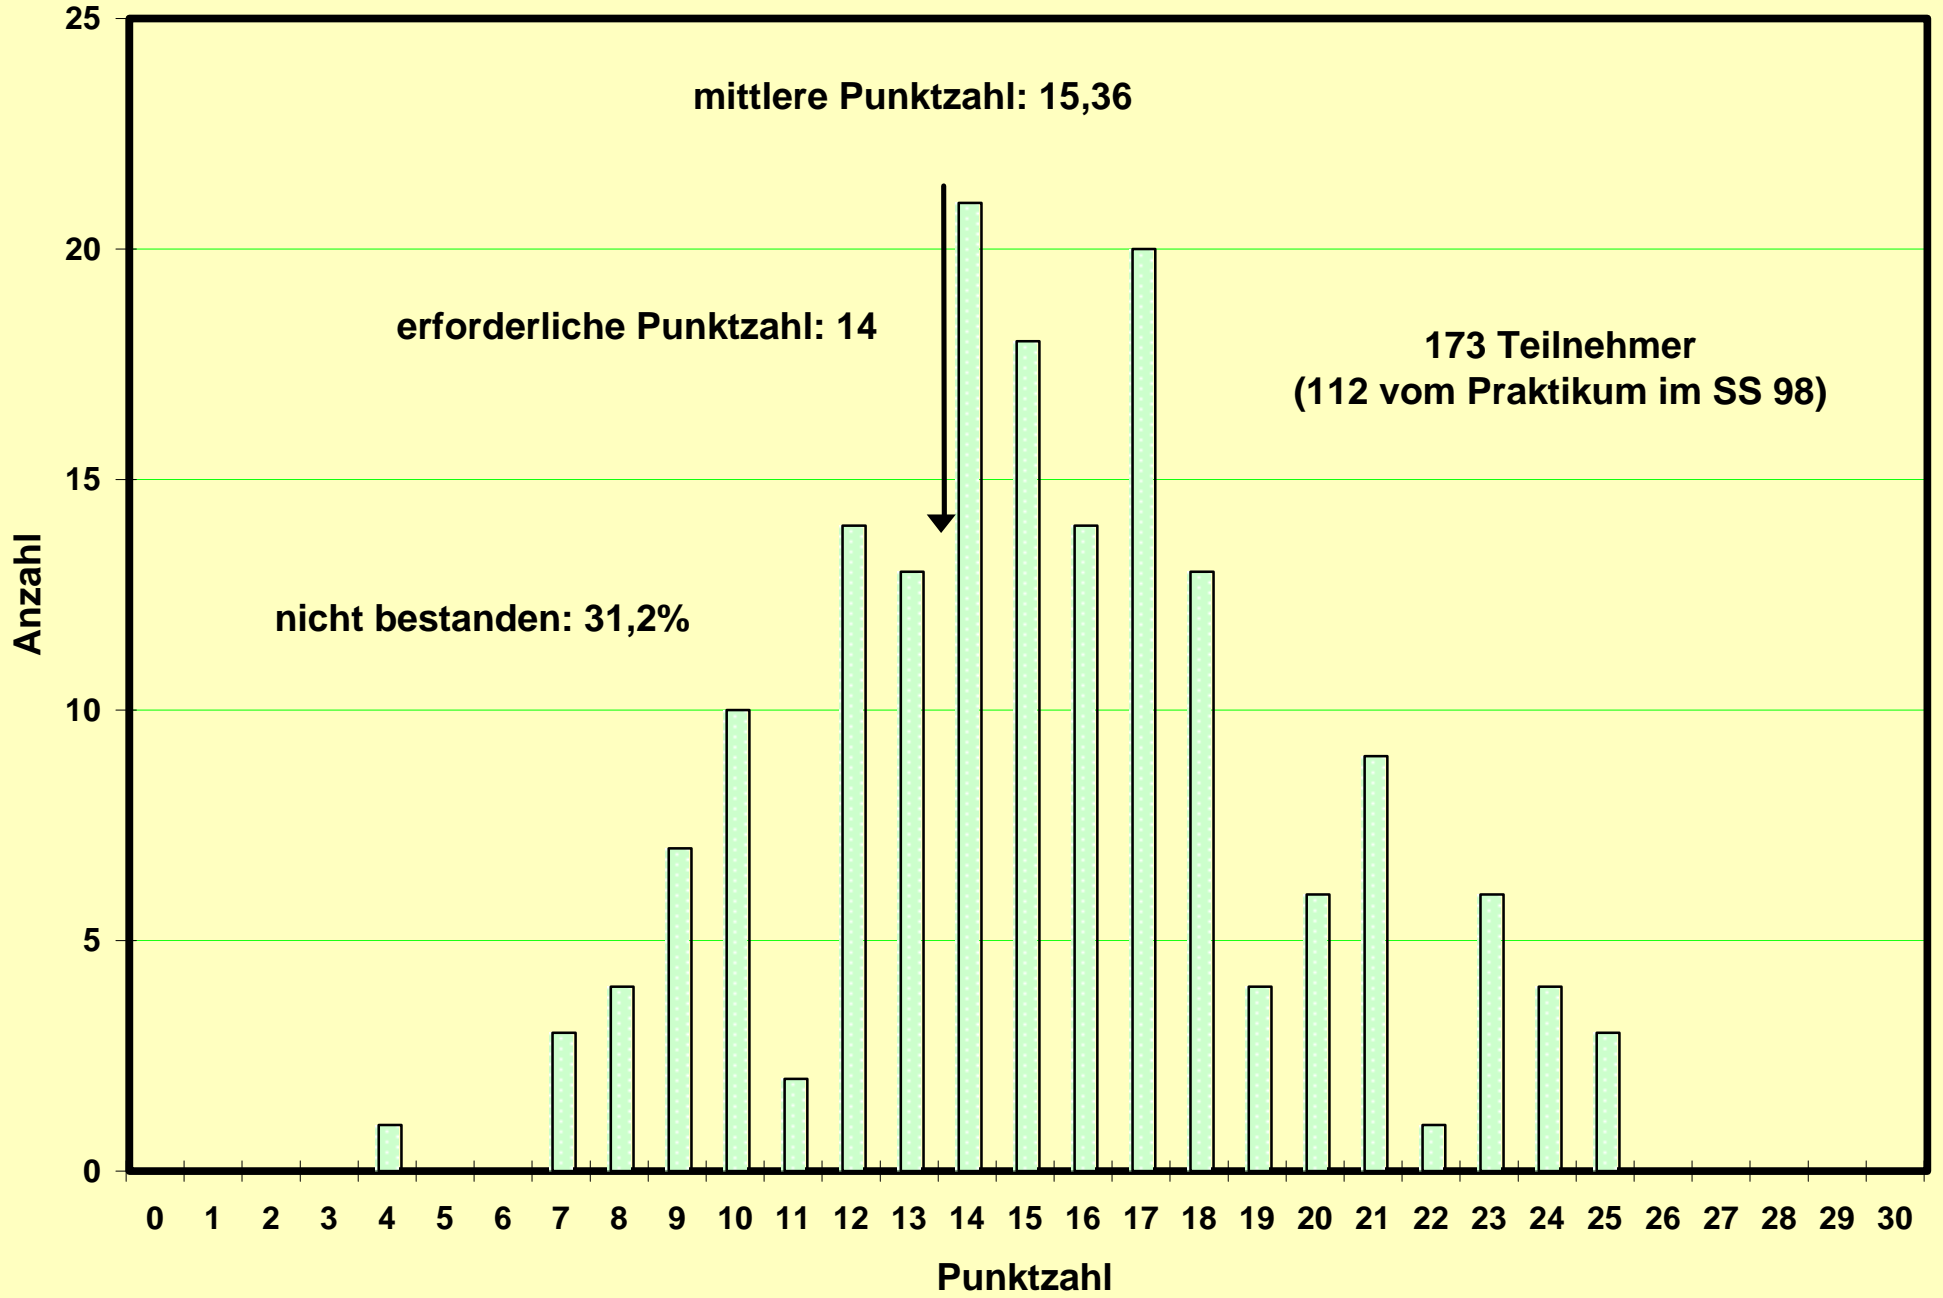

**Klausur zum Physikpraktikum für Mediziner
SS 1998 am 11.07.1998**