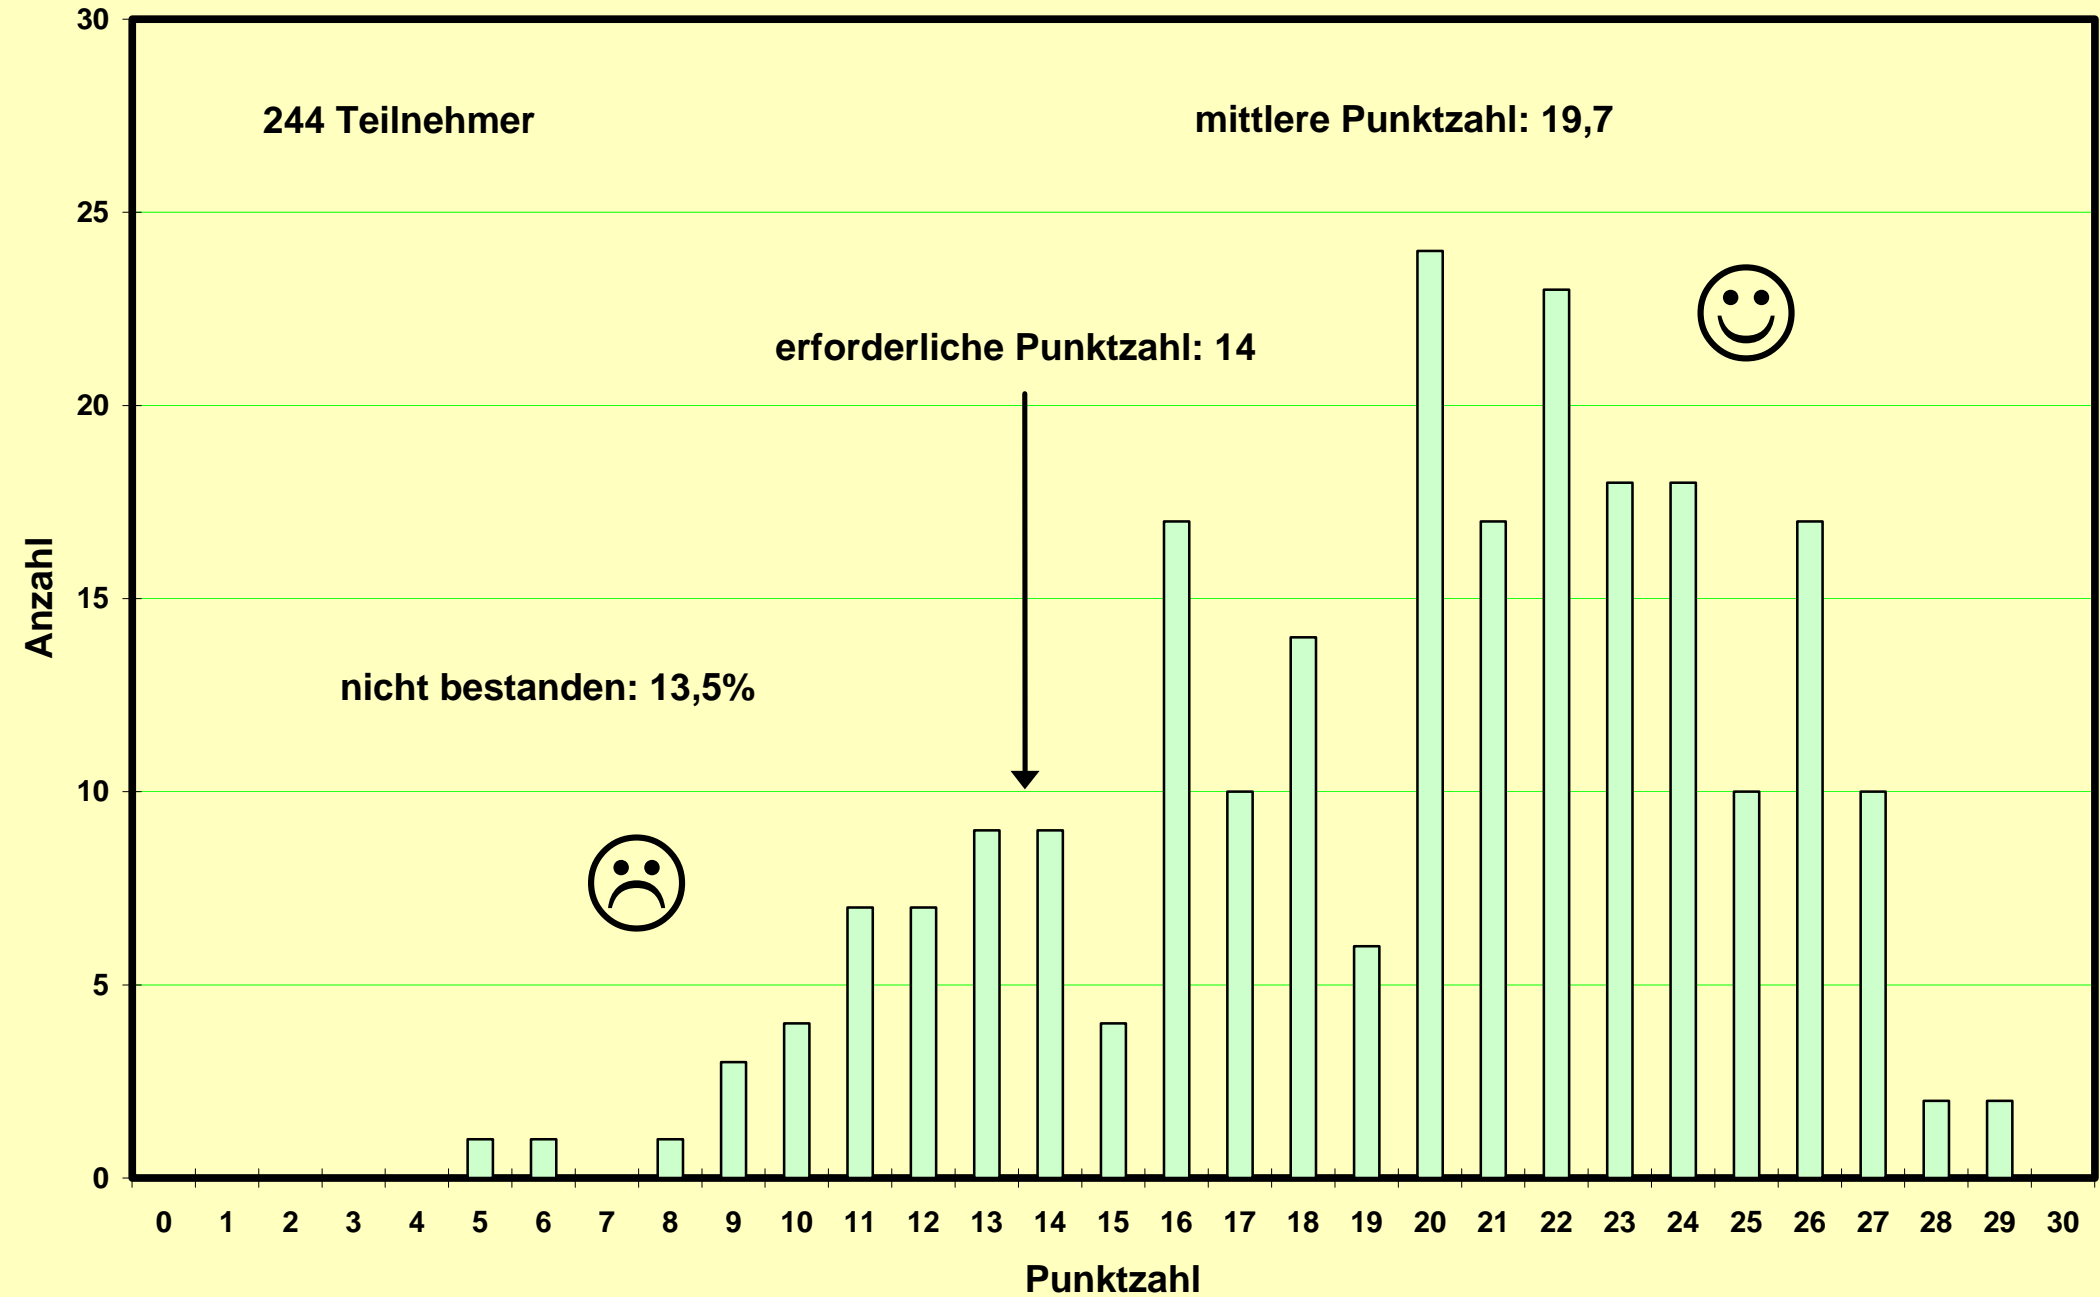

Klausur zum Physikpraktikum für Mediziner WS 1993/94 am 12.2.1994

244 Teilnehmer

mittlere Punktzahl: 19,7

erforderliche Punktzahl: 14

nicht bestanden: 13,5%

Klausur zum Physikpraktikum für Mediziner SS 1994 am 9.7.1994