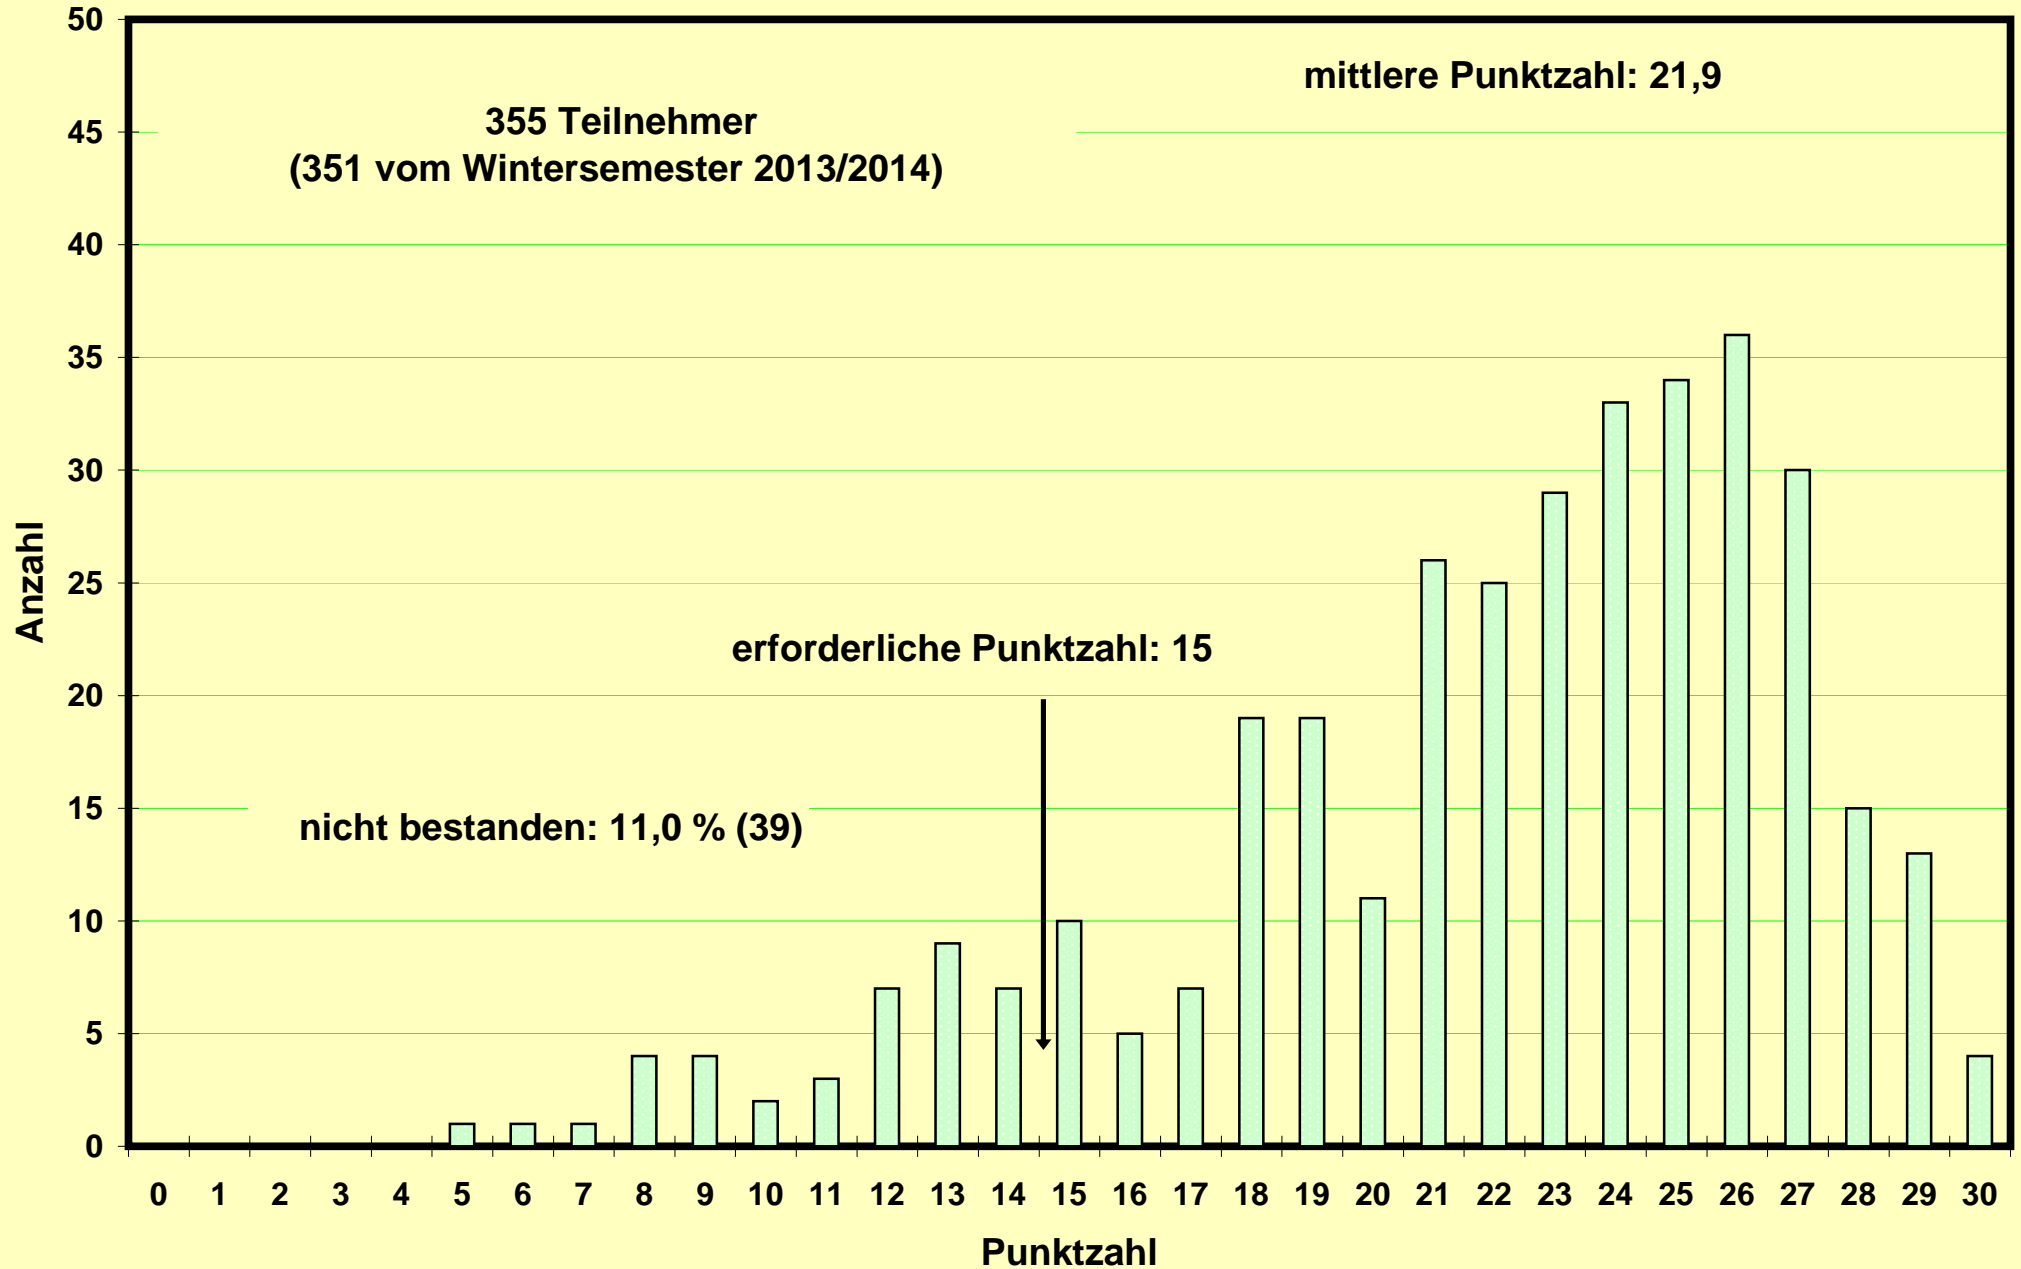

**Klausur zum Physikpraktikum für Mediziner
WS 2013/2014 am 08.02.2014**