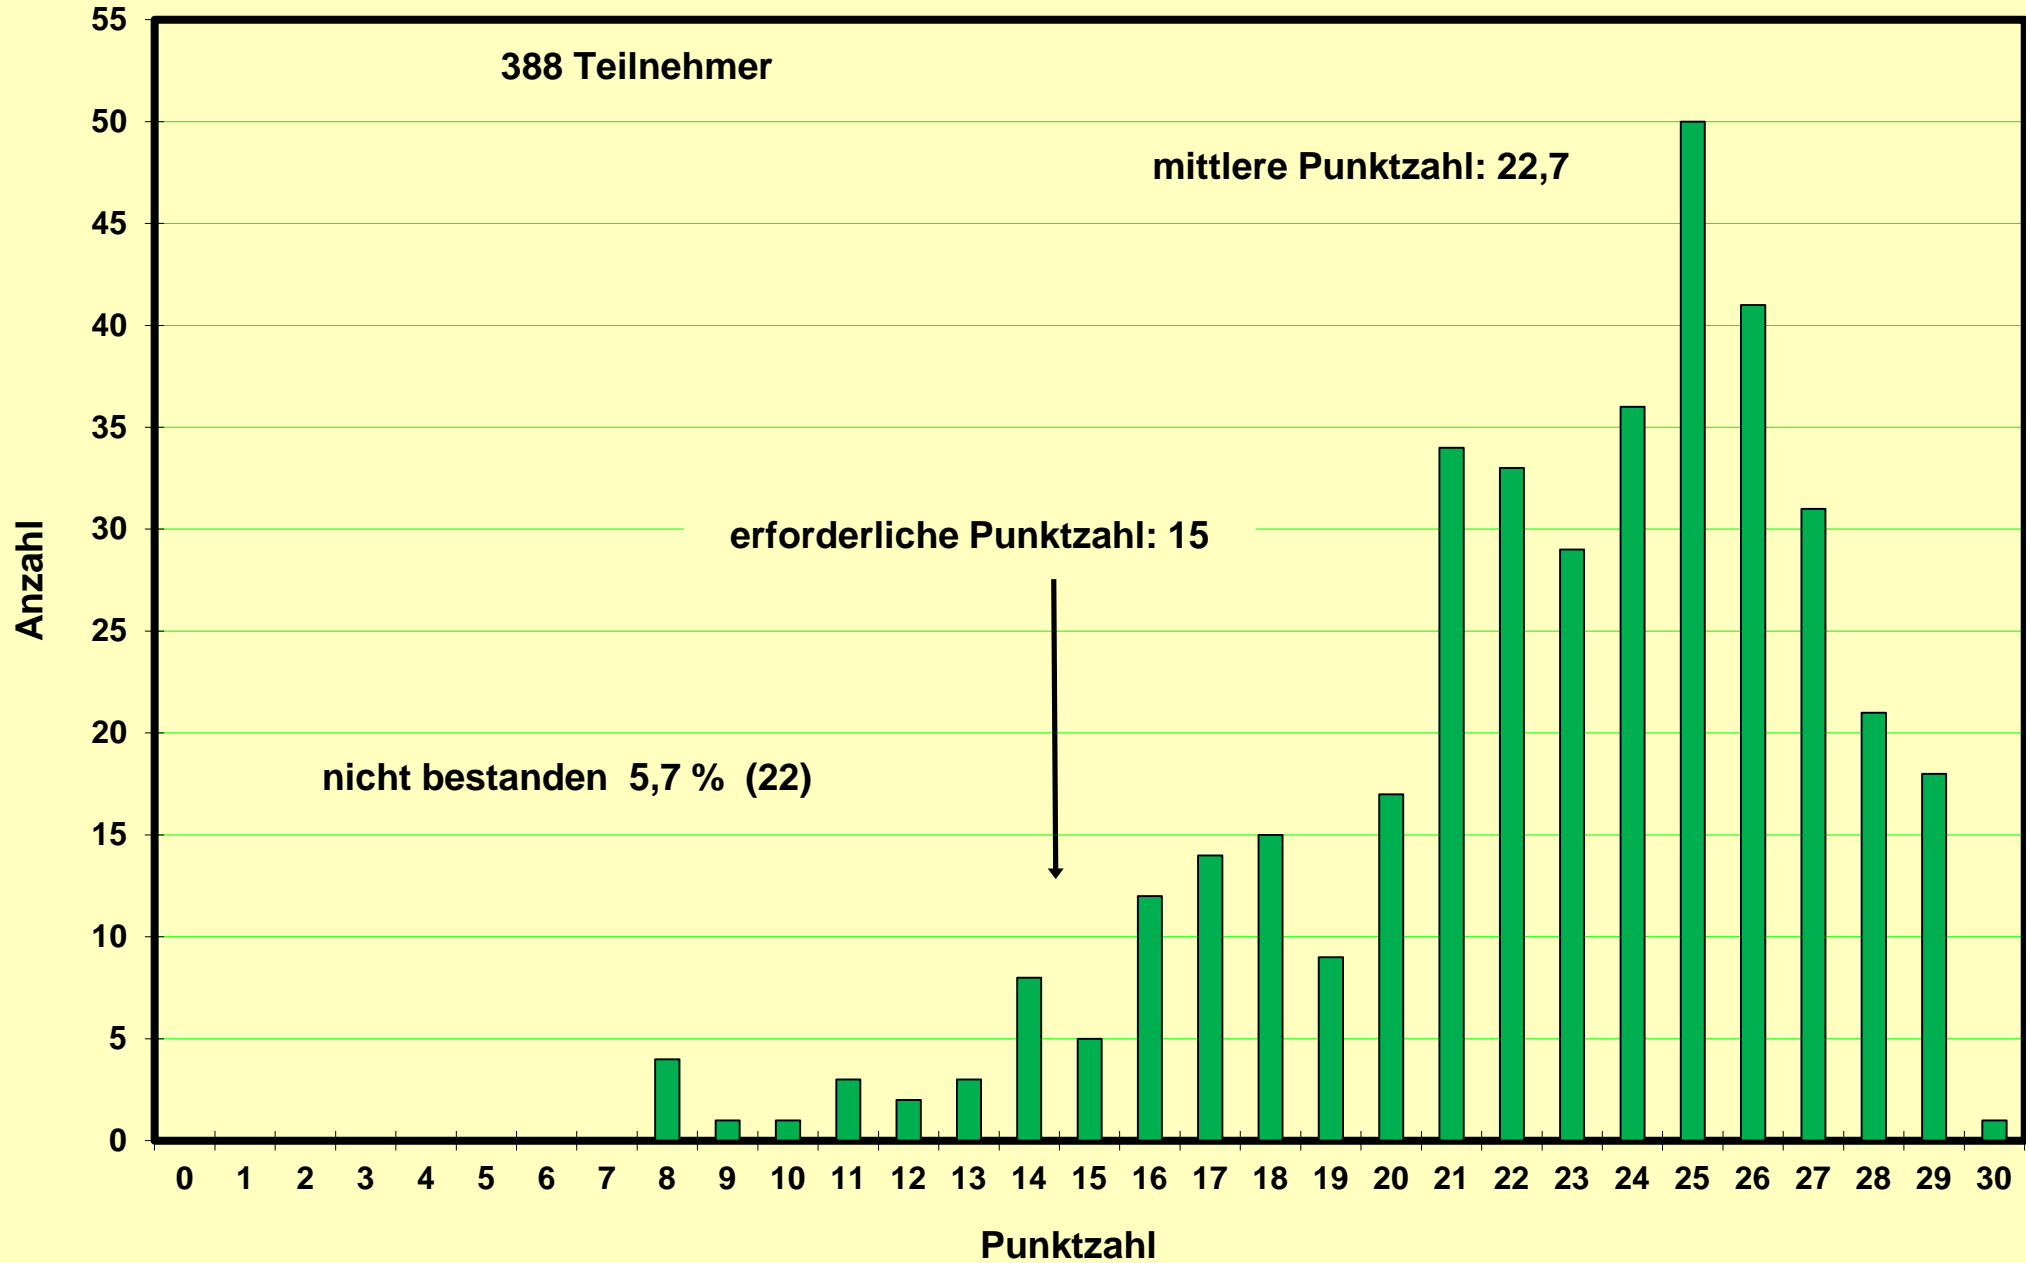

**Klausur Physik für Mediziner & Pharmazeuten
WS 2018/2019 am 02.02.2019**