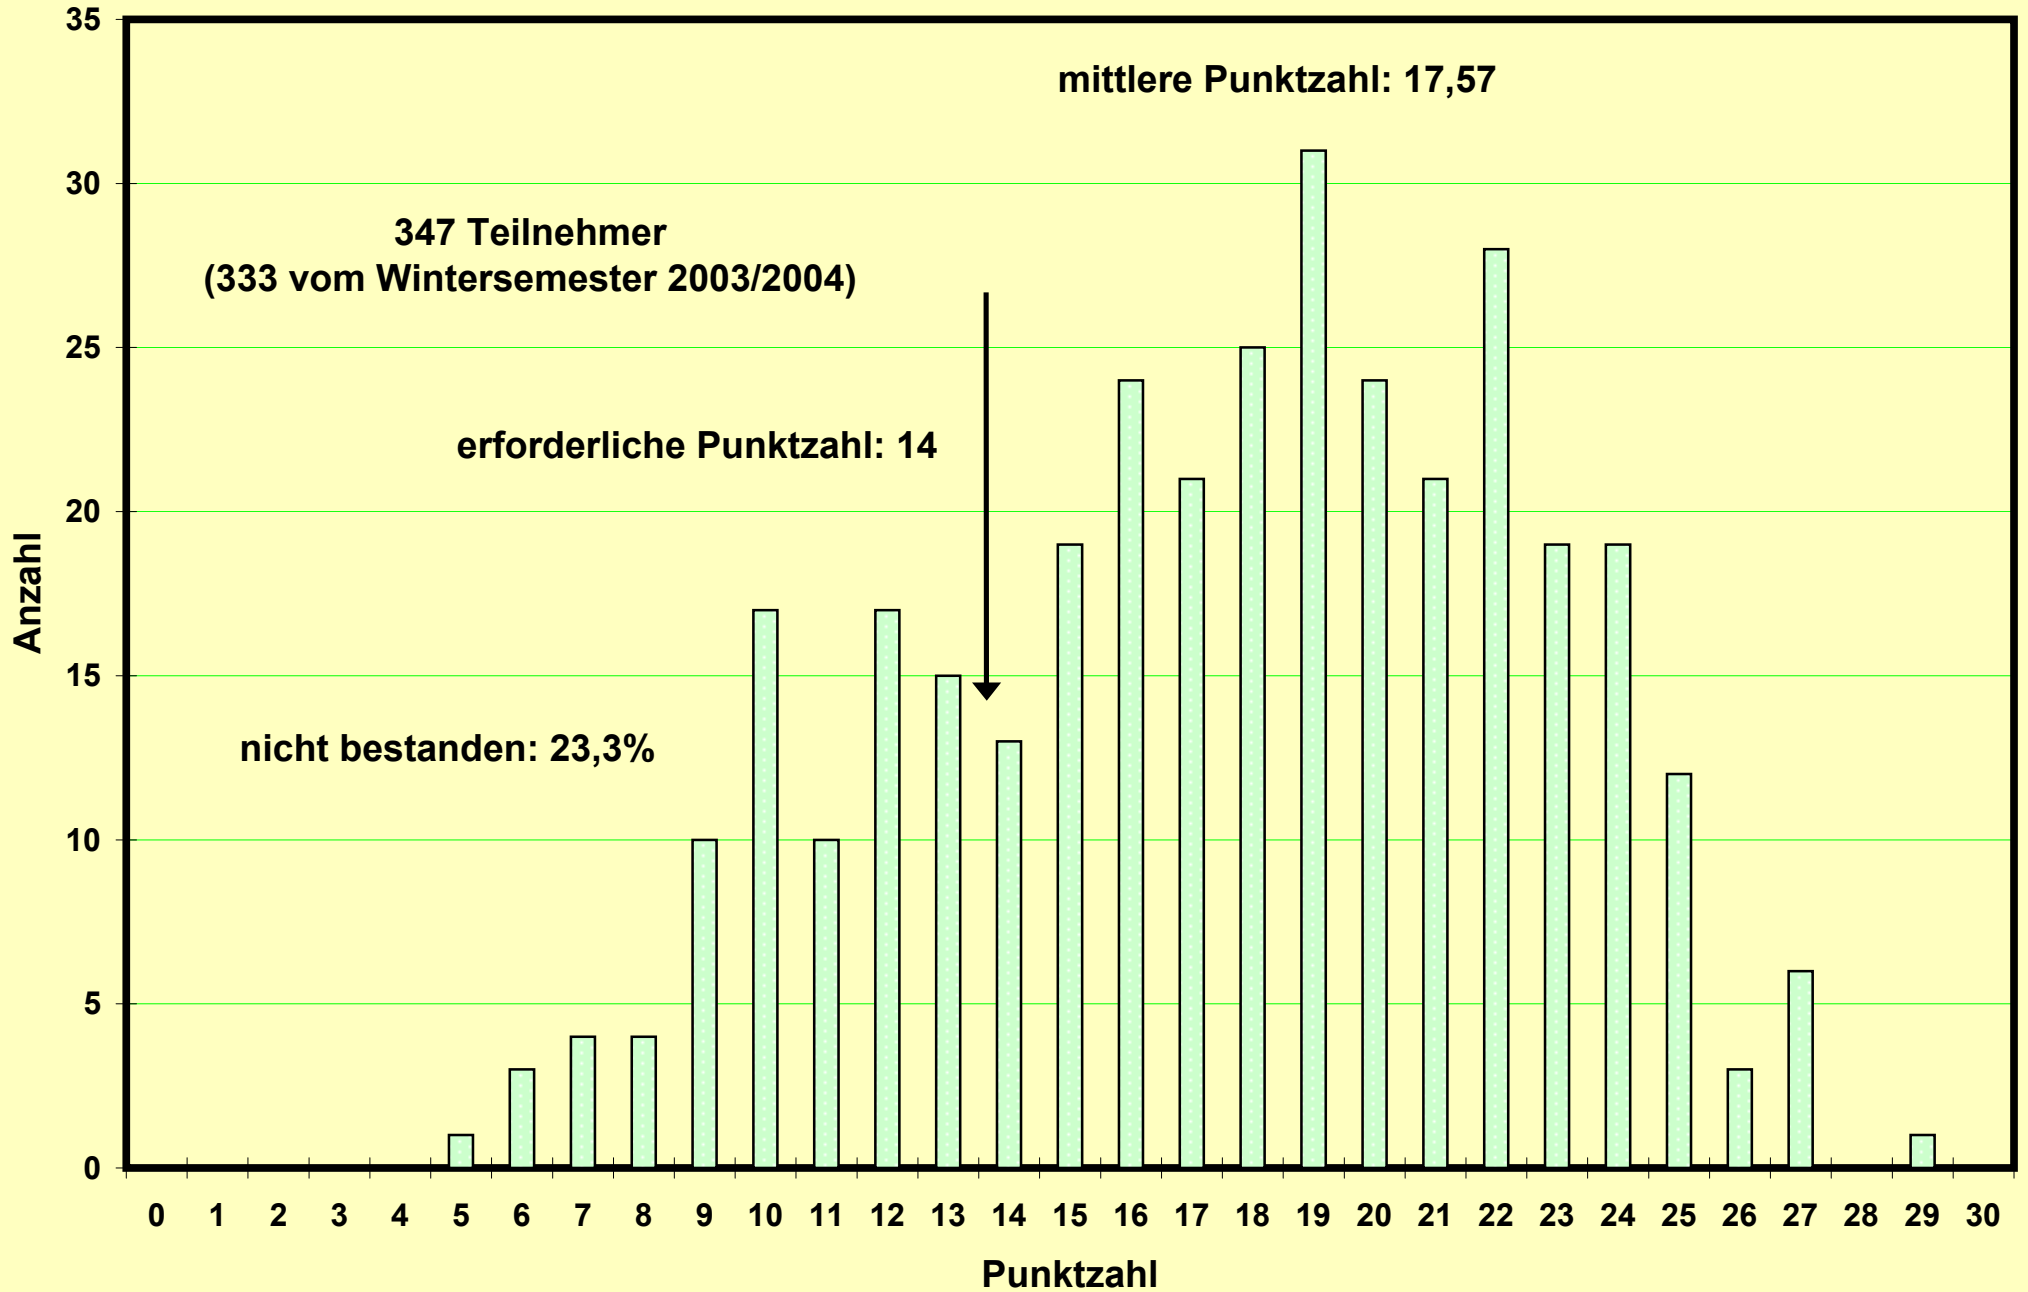

**Klausur zum Physikpraktikum für Mediziner
WS 2003/2004 am 07.02.2004**