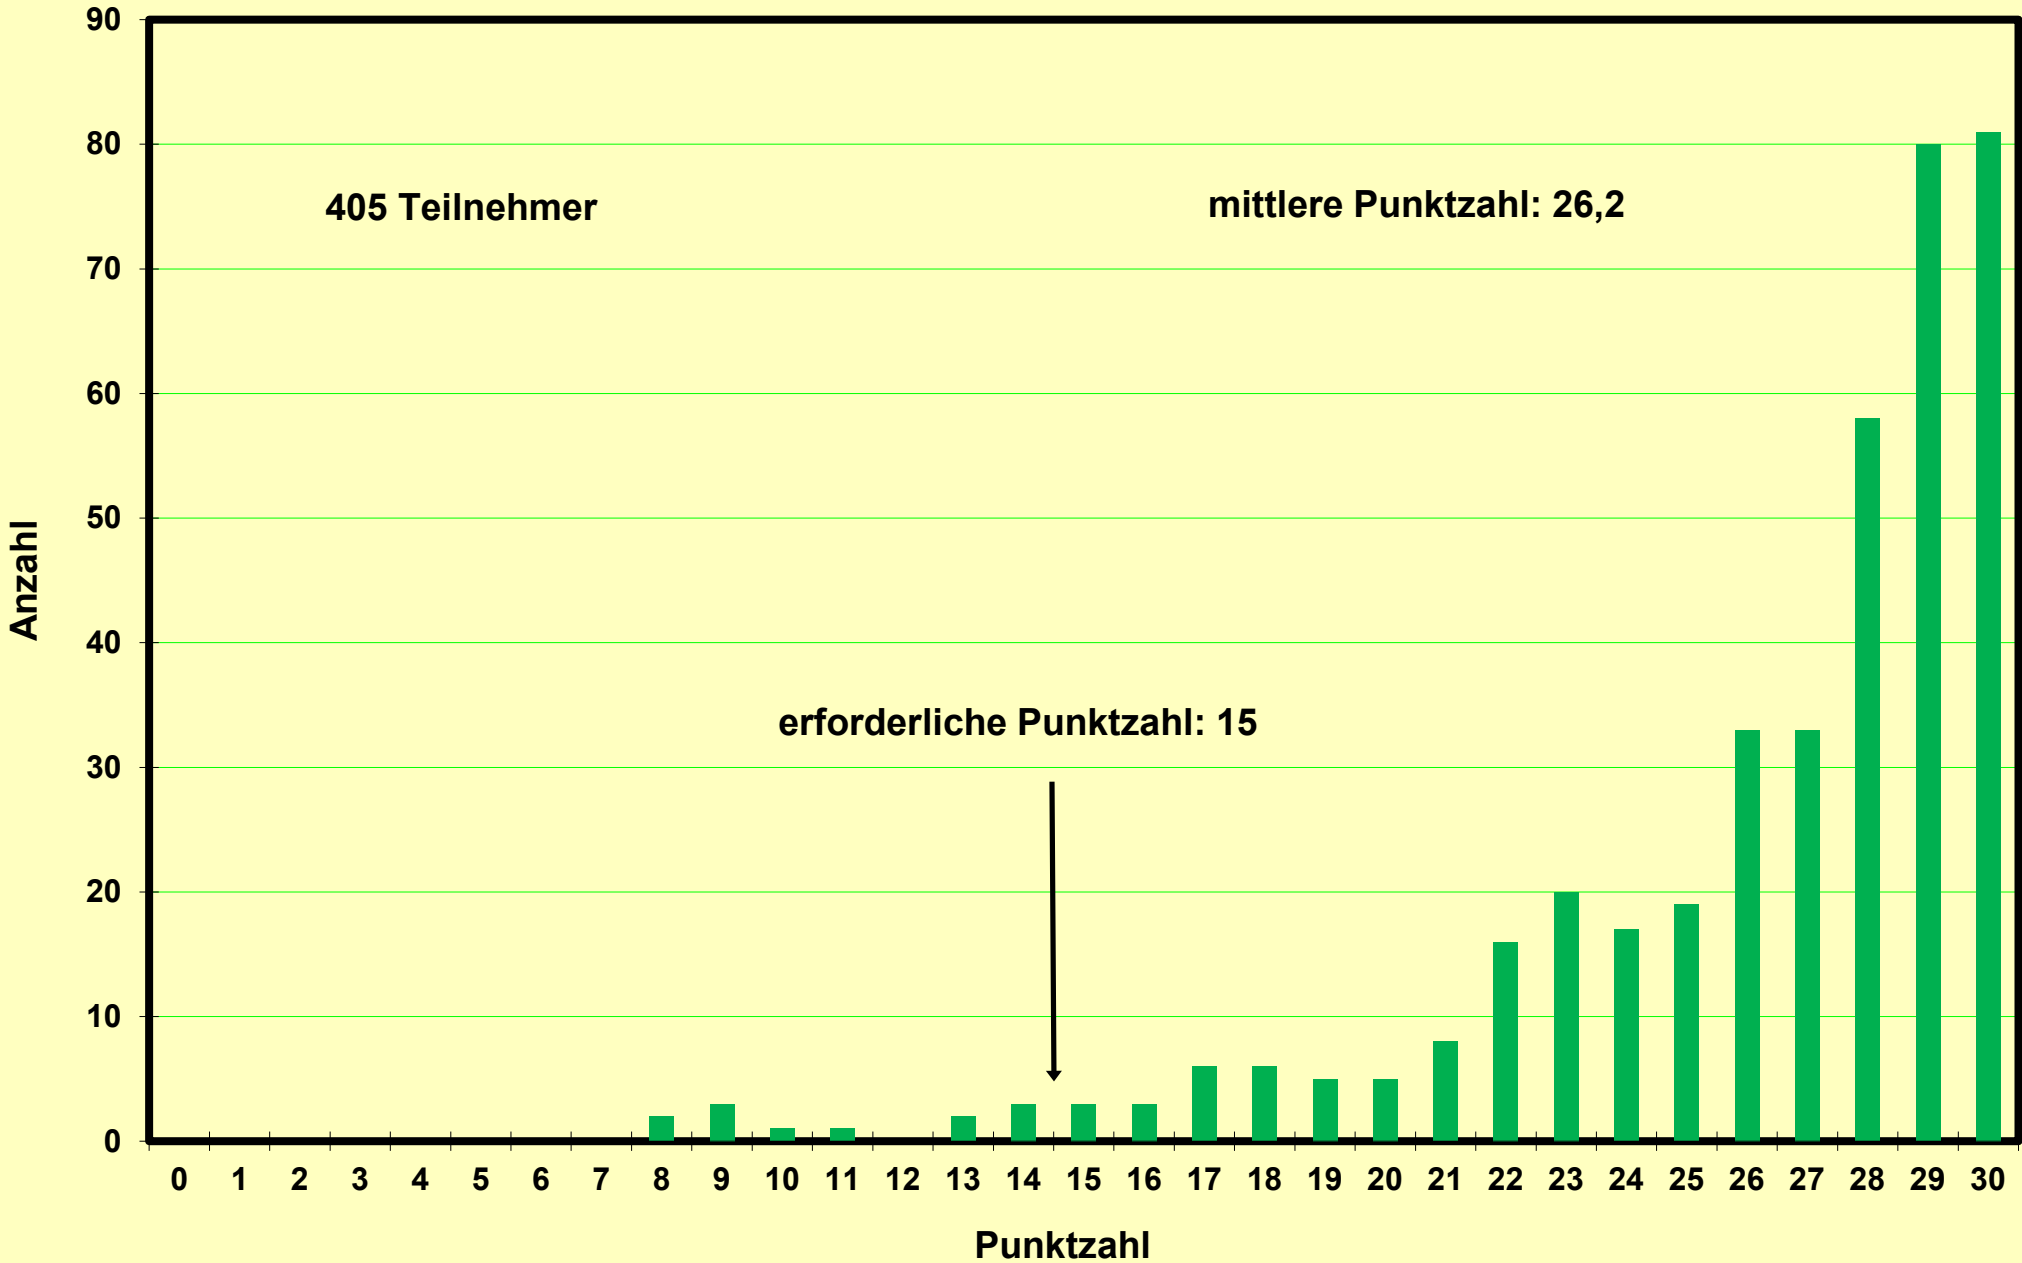

**Klausur Physik für Mediziner & Pharmazeuten
WS 2021/2022 am 05.02.2022**