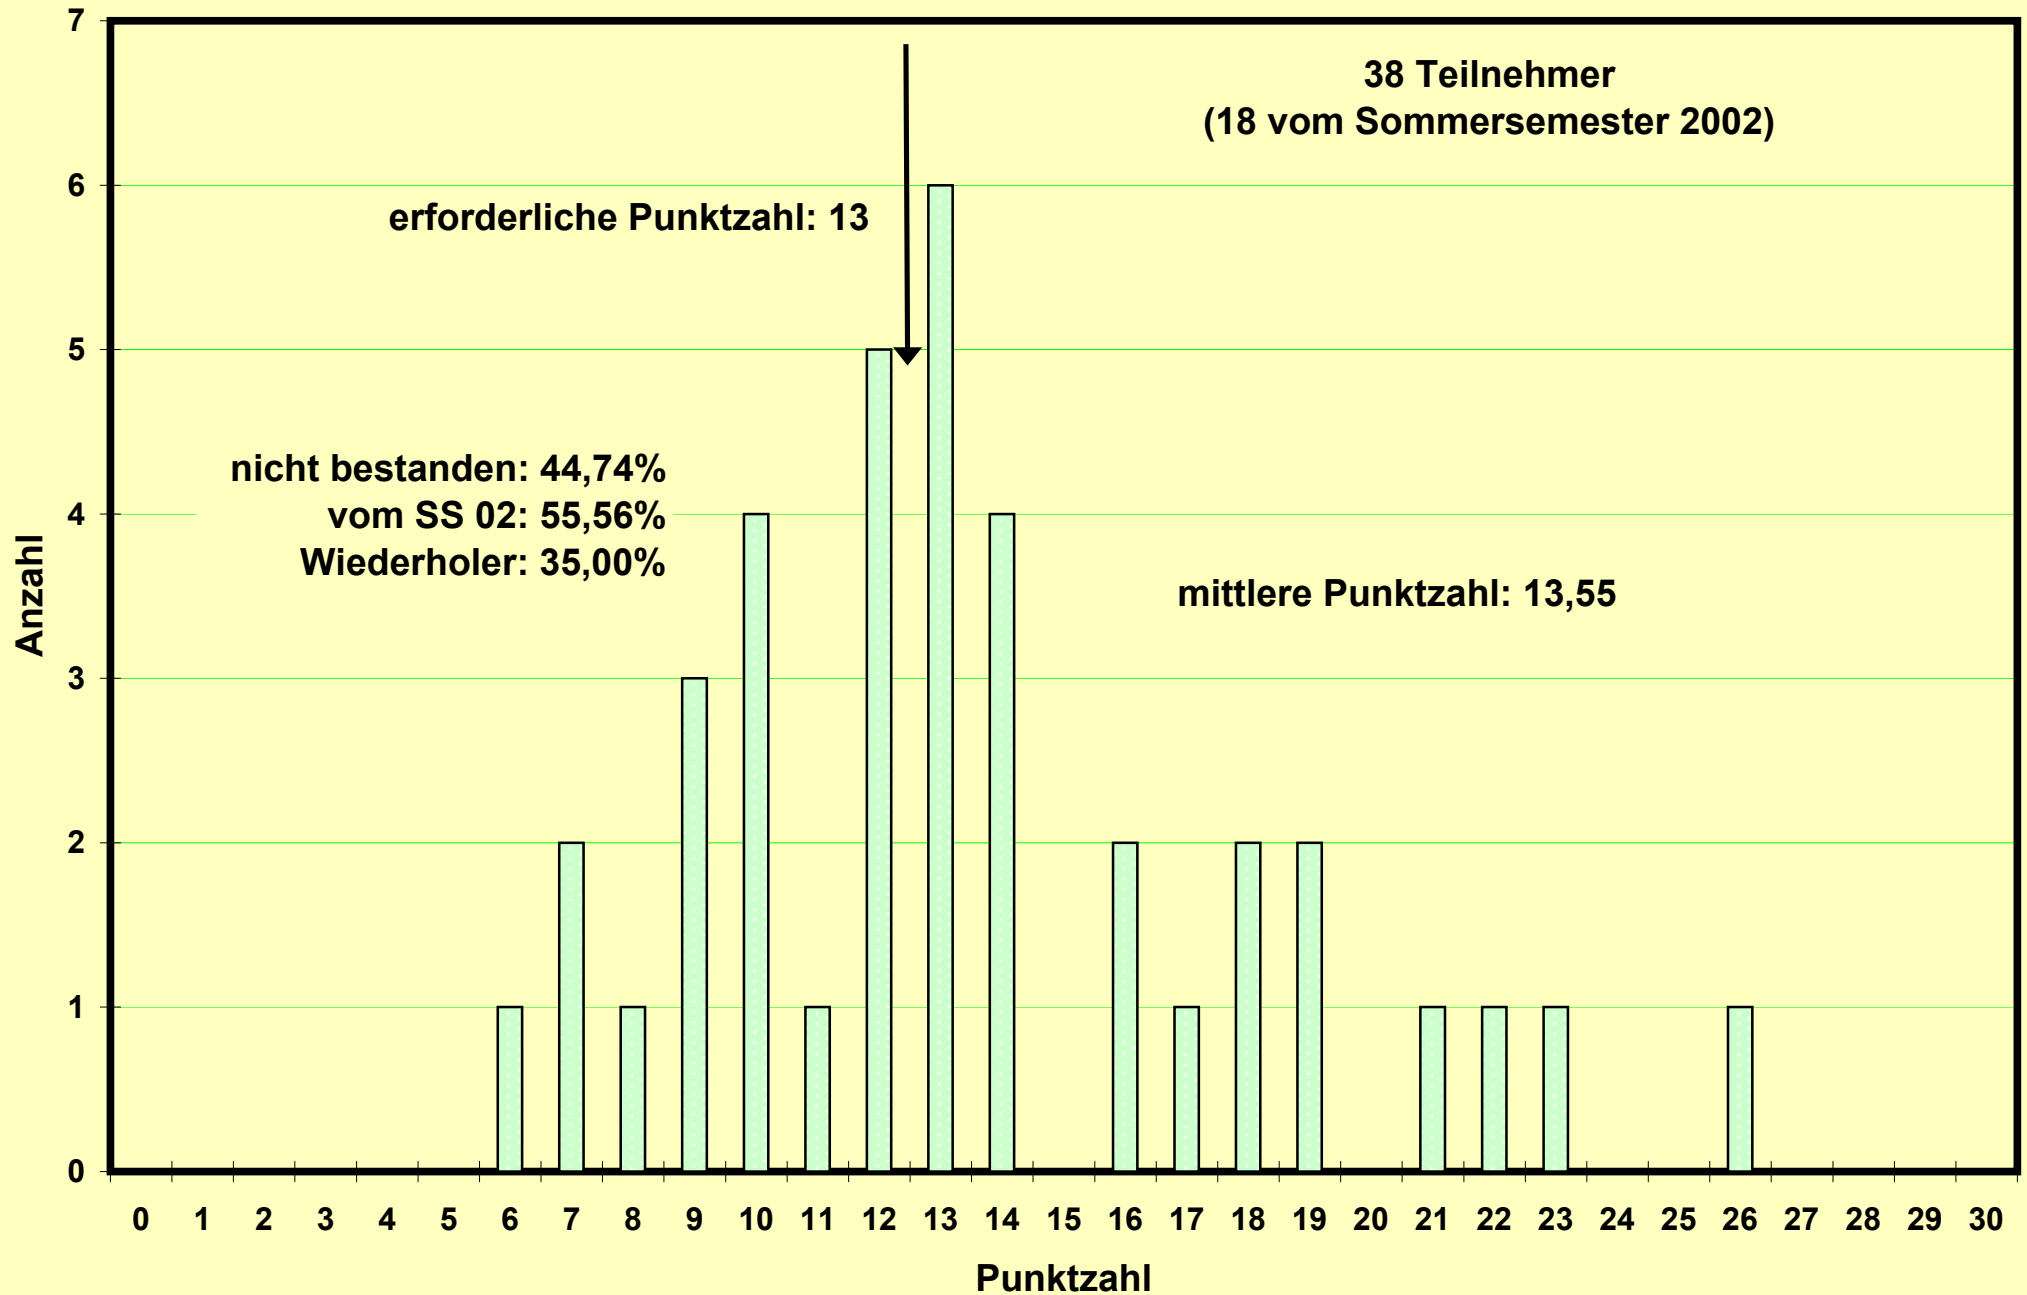

Nachholklausur zum Physikpraktikum für Mediziner

SS 2002 am 30.09.2002