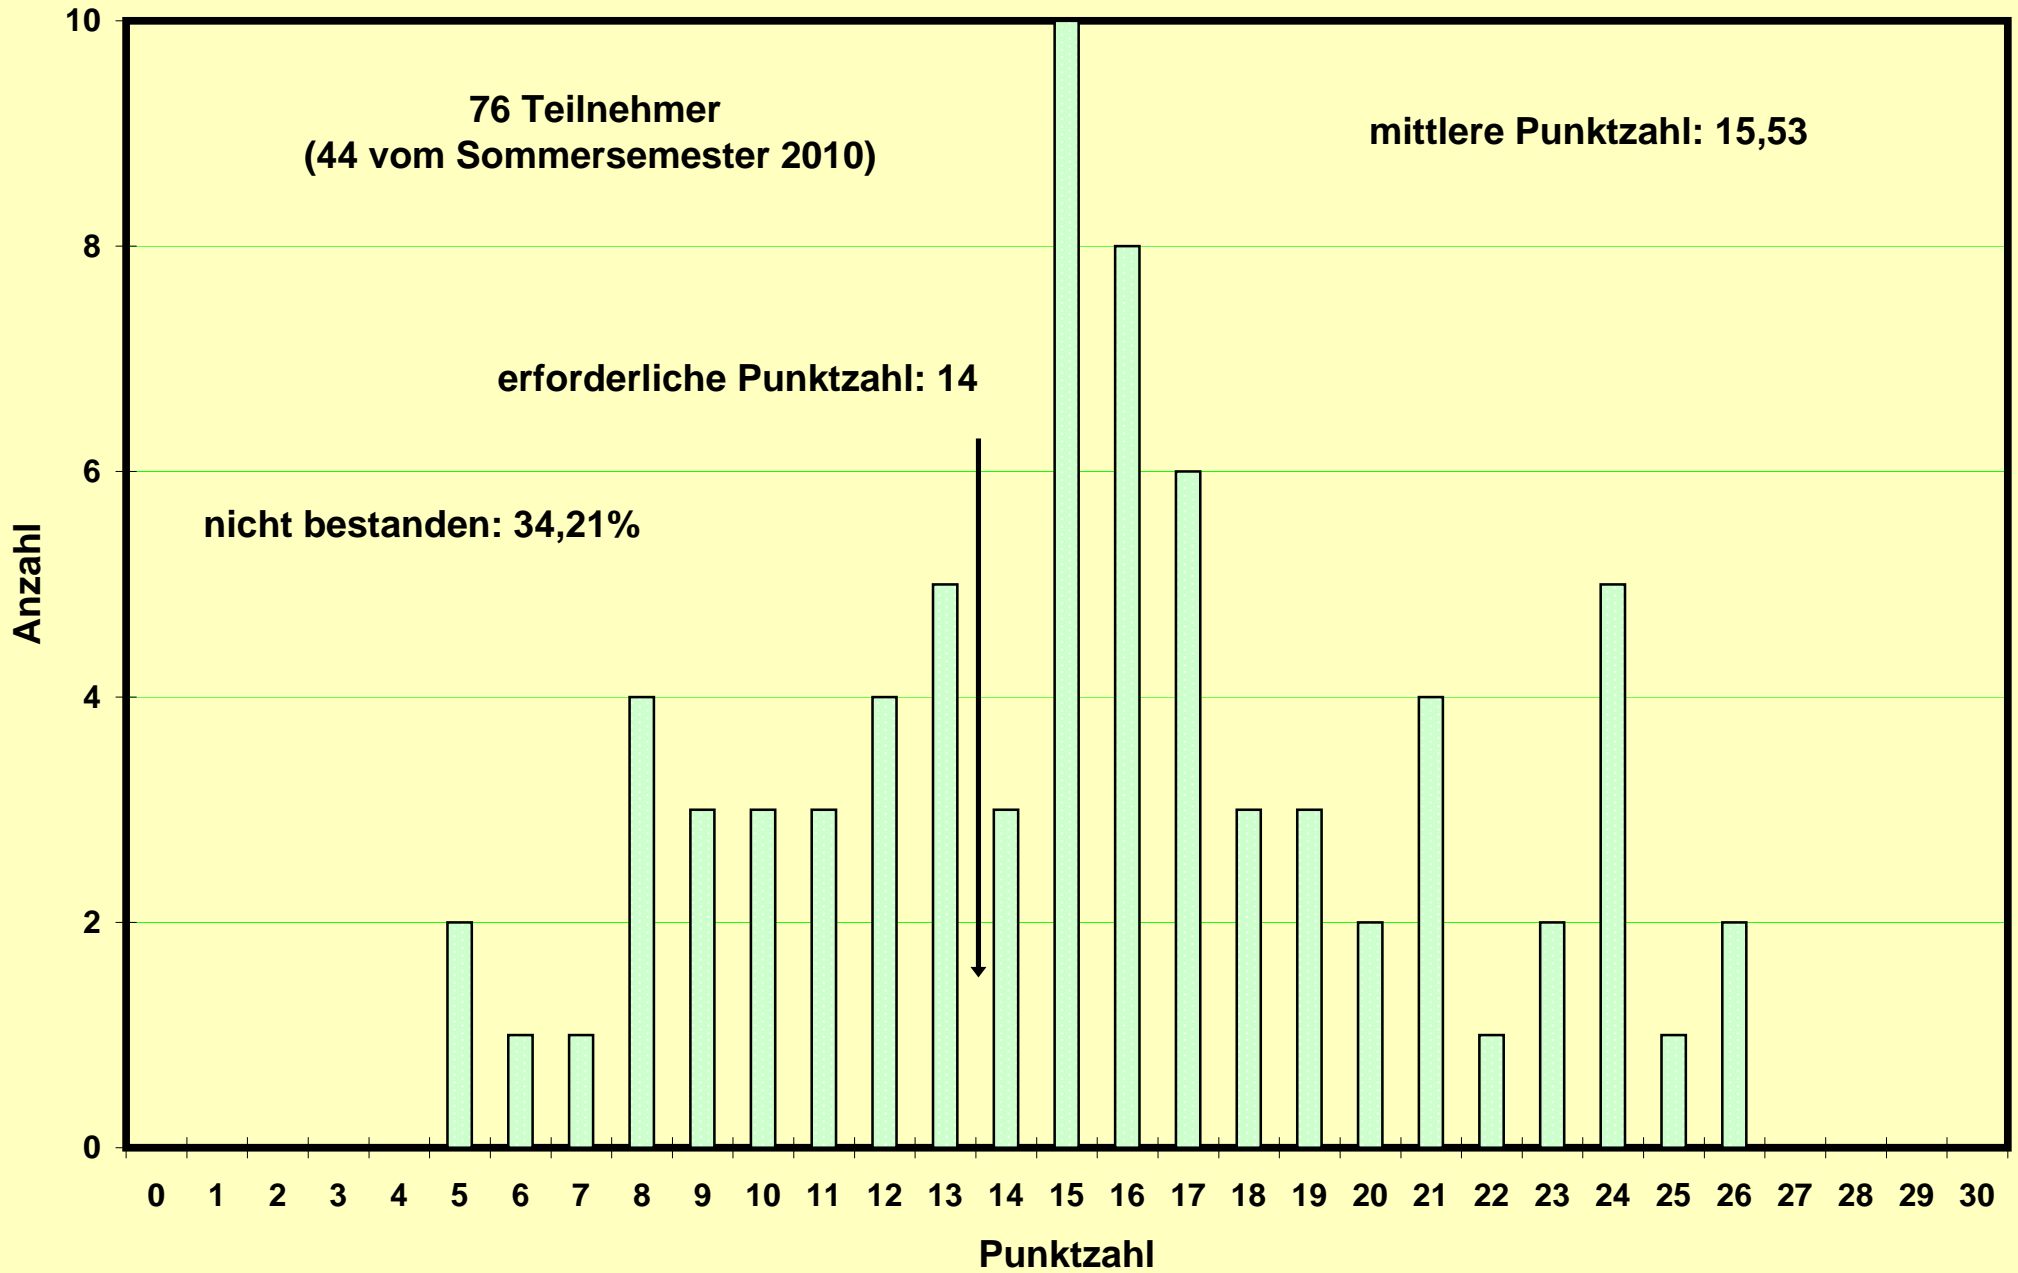

**Klausur zum Physikpraktikum für Mediziner
SS 2010 am 17.07.2010**