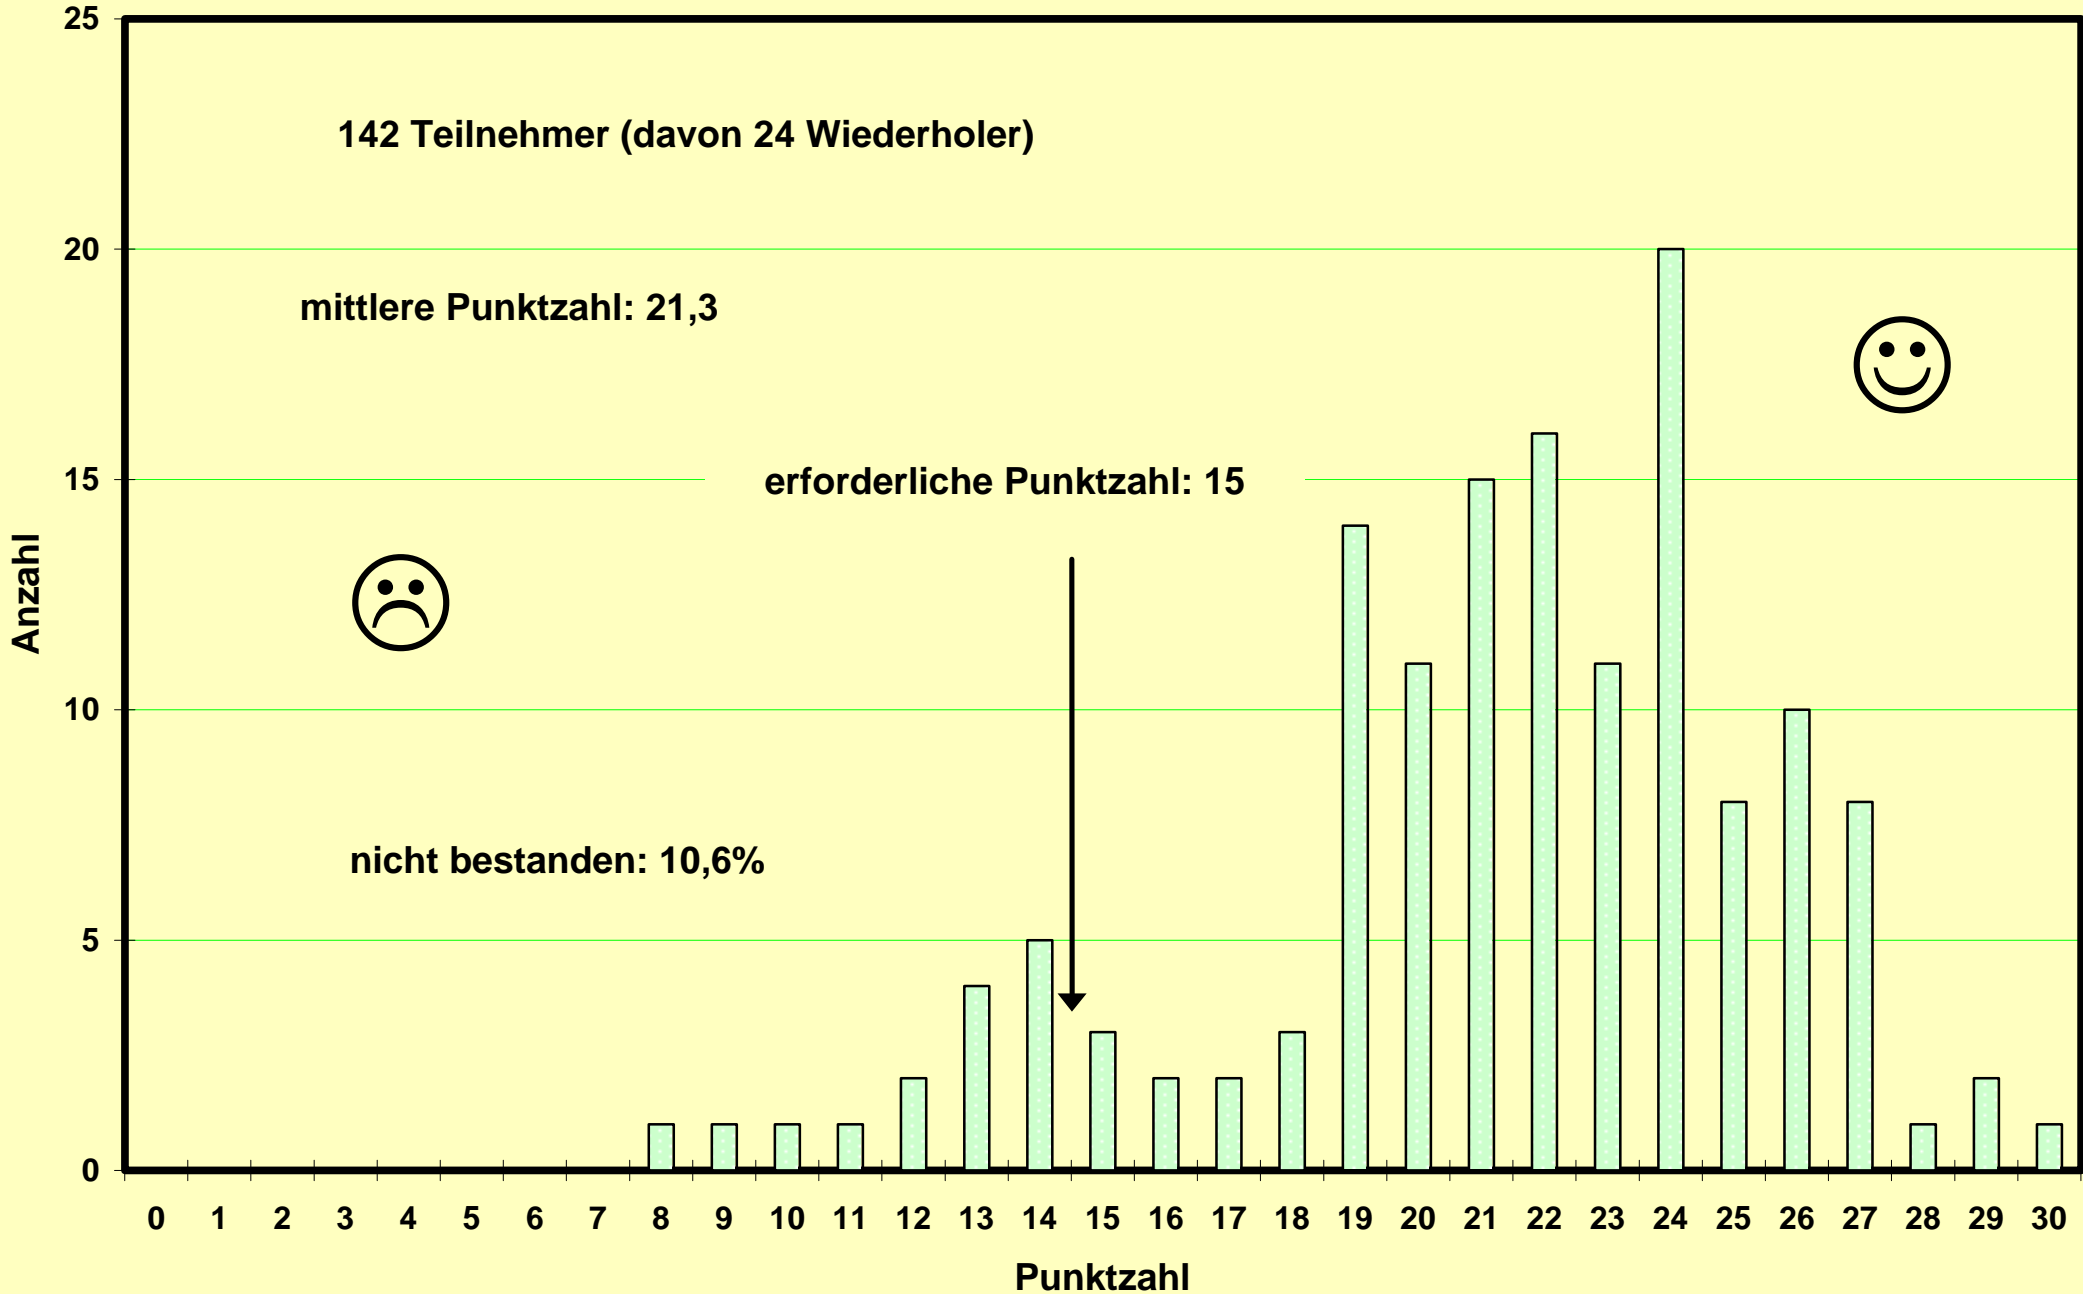

Klausur zum Physikpraktikum für Mediziner SS 1996 am 06.07.1996

142 Teilnehmer (davon 24 Wiederholer)

mittlere Punktzahl: 21,3

erforderliche Punktzahl: 15

nicht bestanden: 10,6%