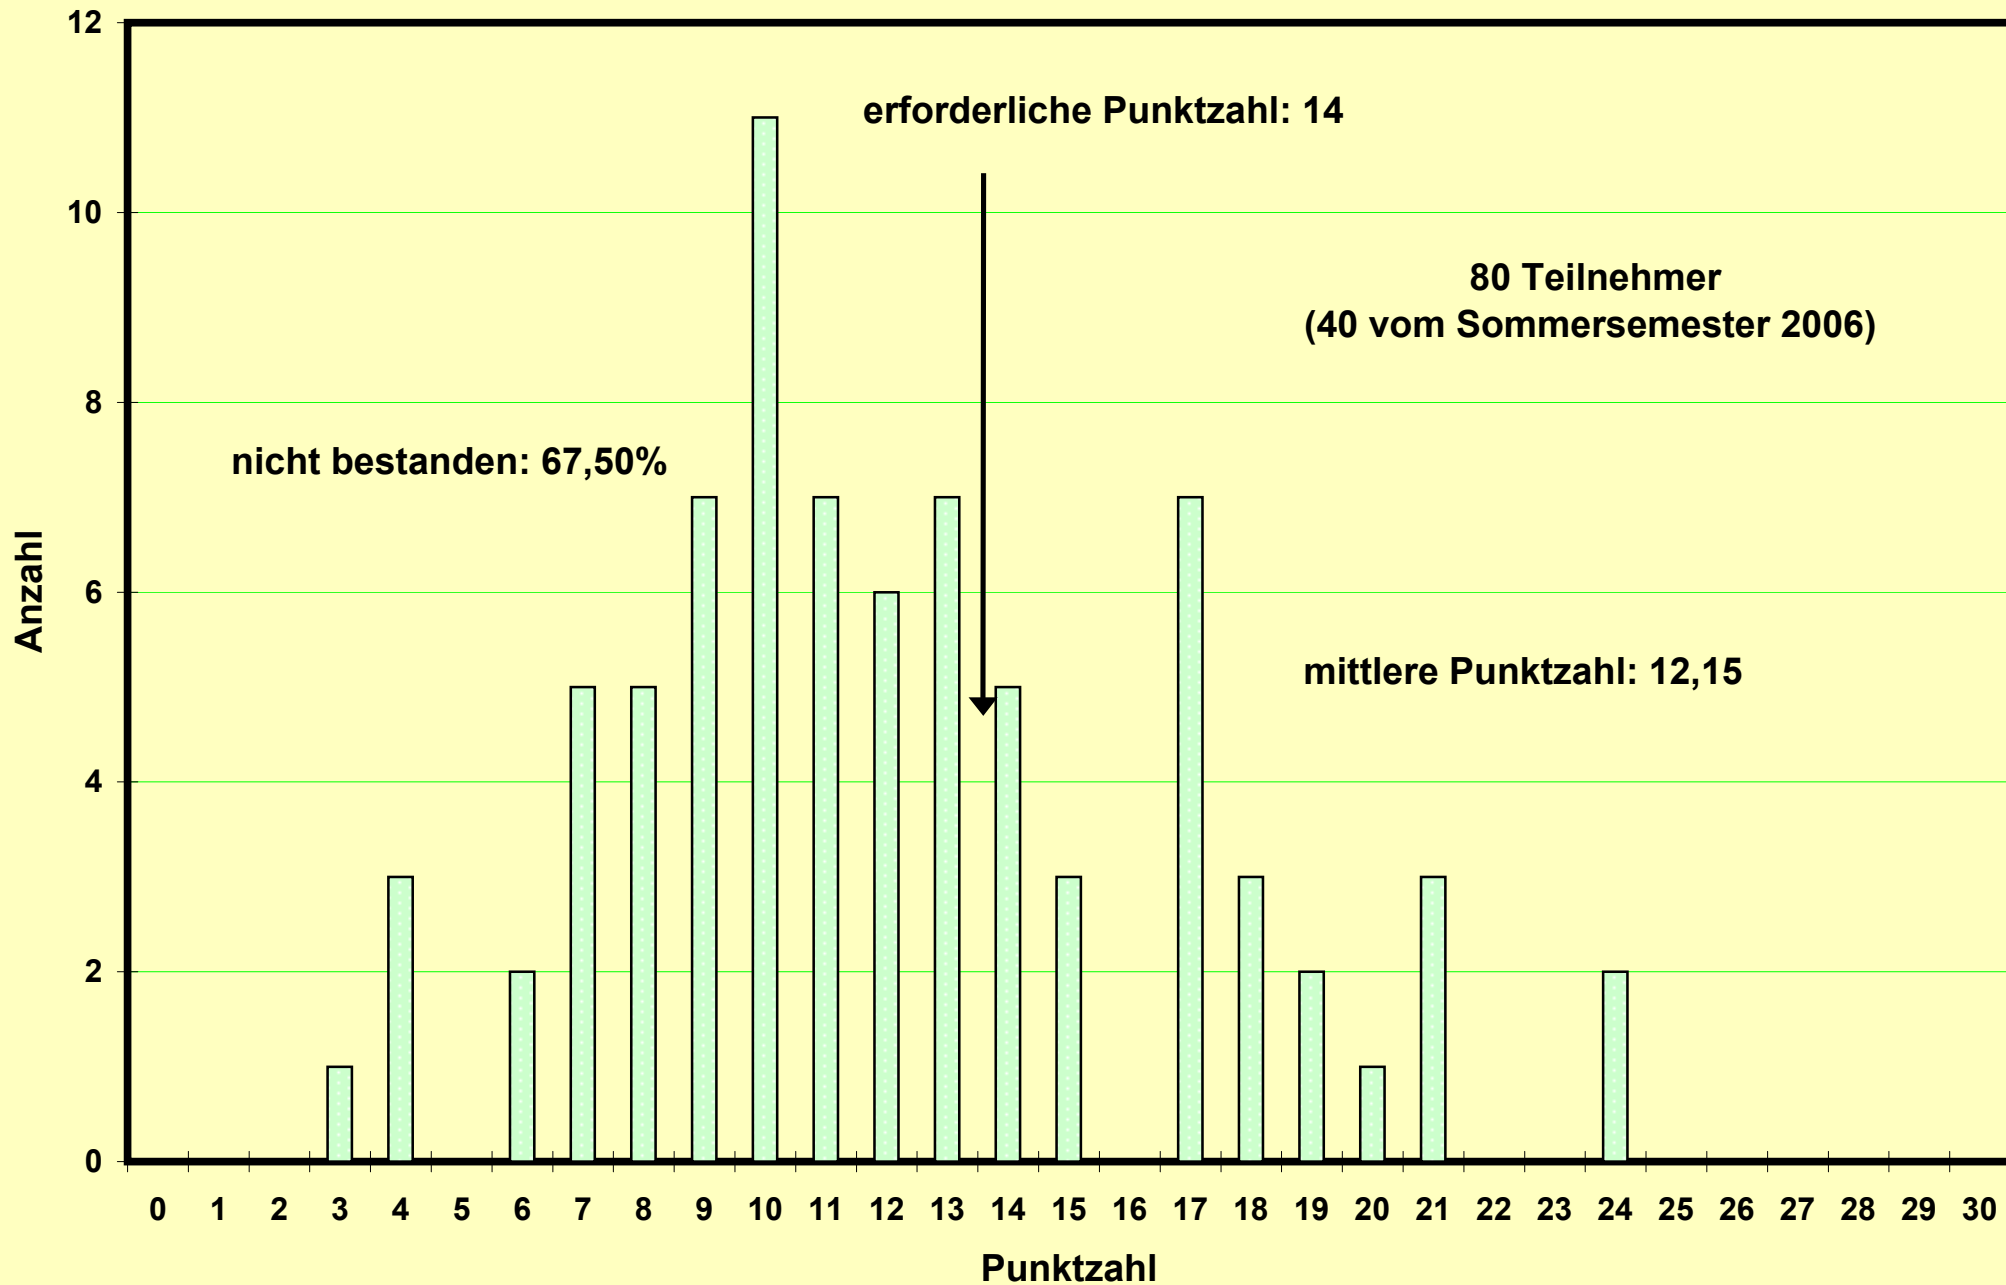

**Klausur zum Physikpraktikum für Mediziner
SS 2006 am 22.07.2006**