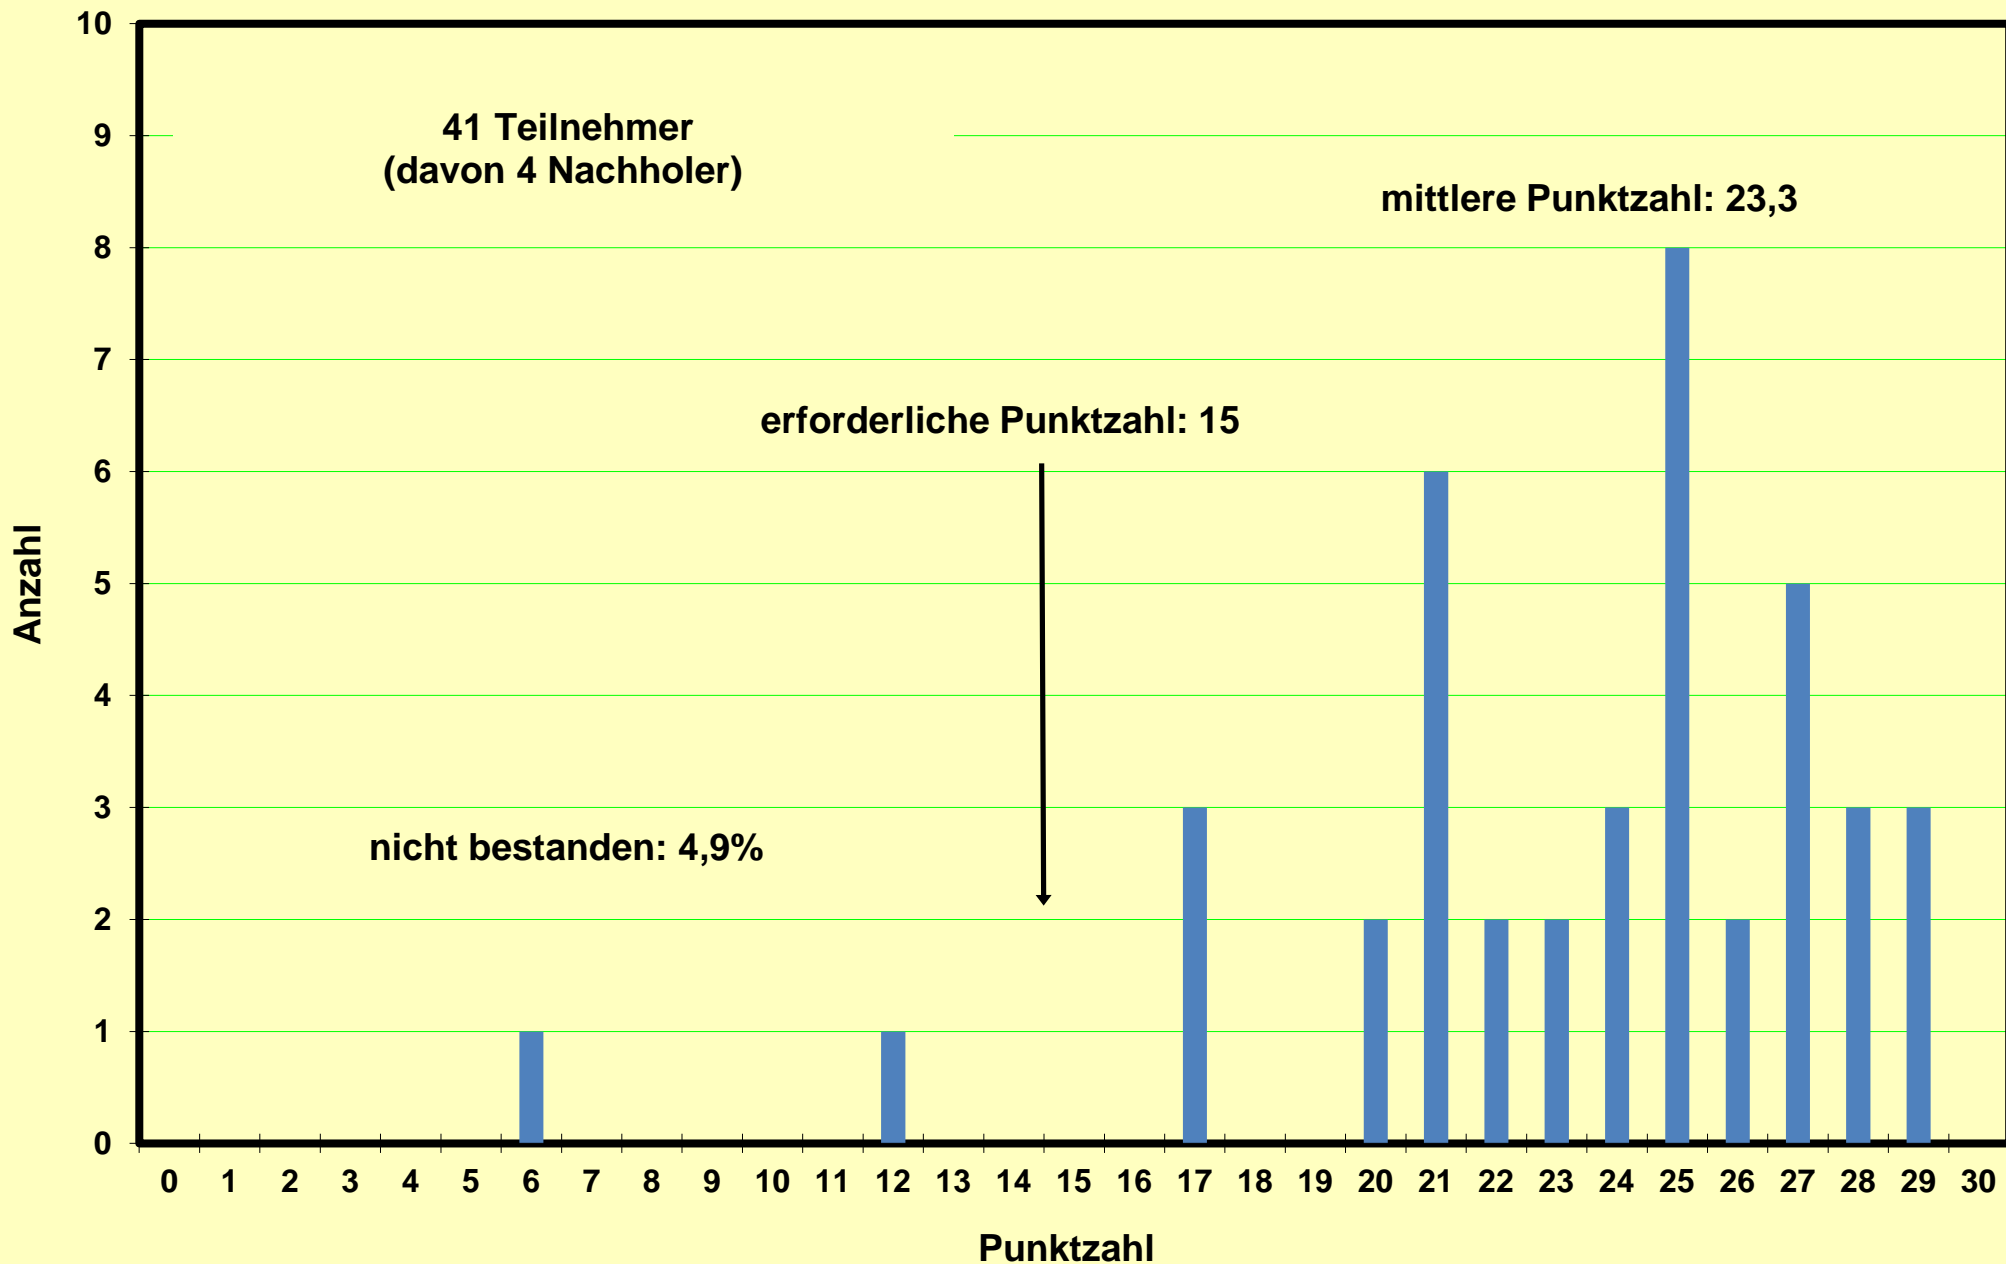

Klausur zum Physikpraktikum für Mediziner SS 2019 am 20.07.2019