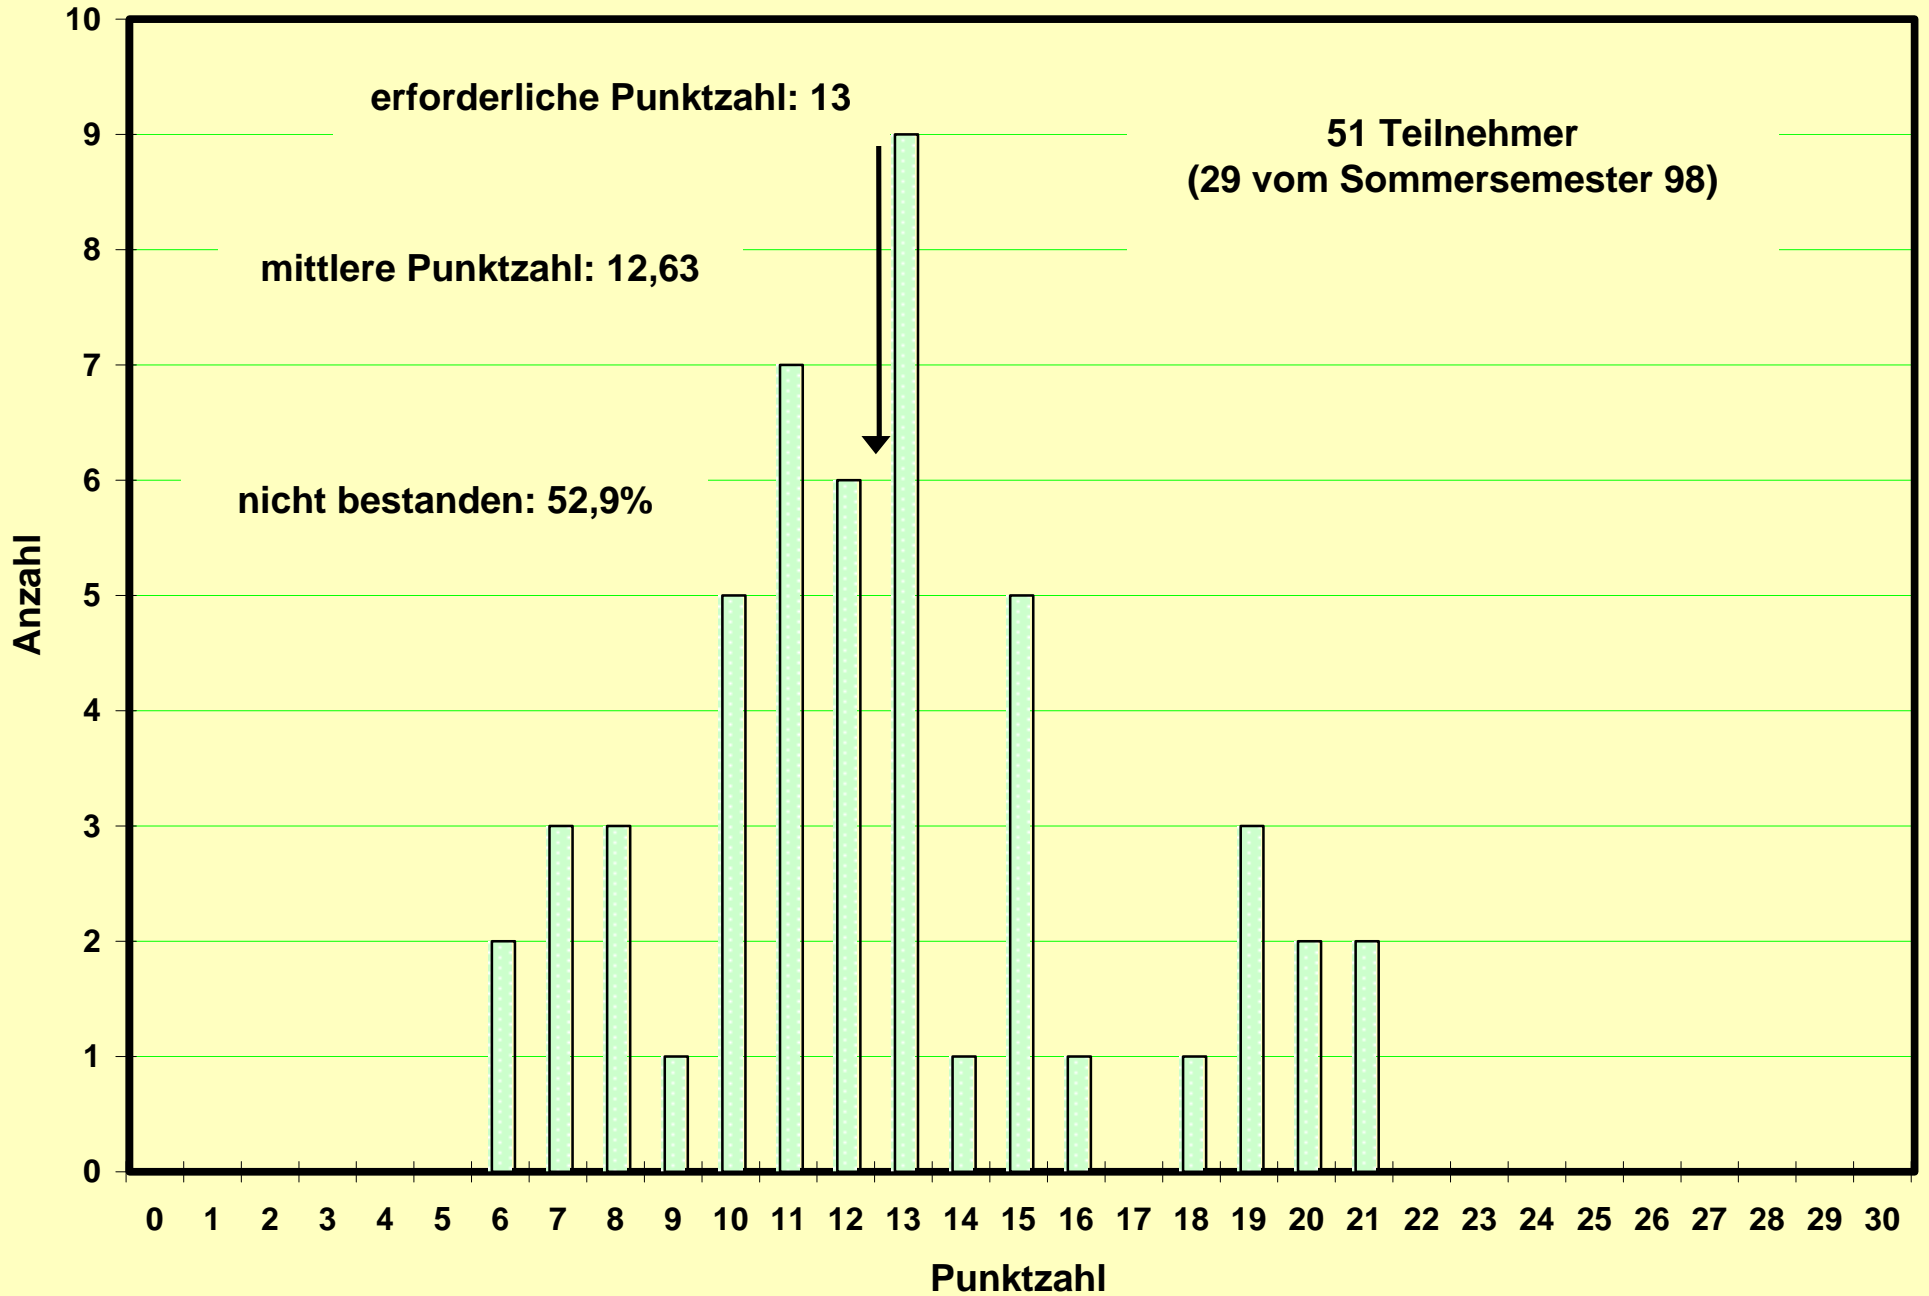

mittlere Punktzahl: 16,54

nicht bestanden: 26,6%

**Klausur zum Physikpraktikum für Mediziner
SS 1998 am 11.07.1998**

Nachholklausur zum Physikpraktikum für Mediziner

SS 1998 am 28.09.1998

Klausur zum Physikpraktikum für Mediziner WS 1998/99 am 06.02.1999