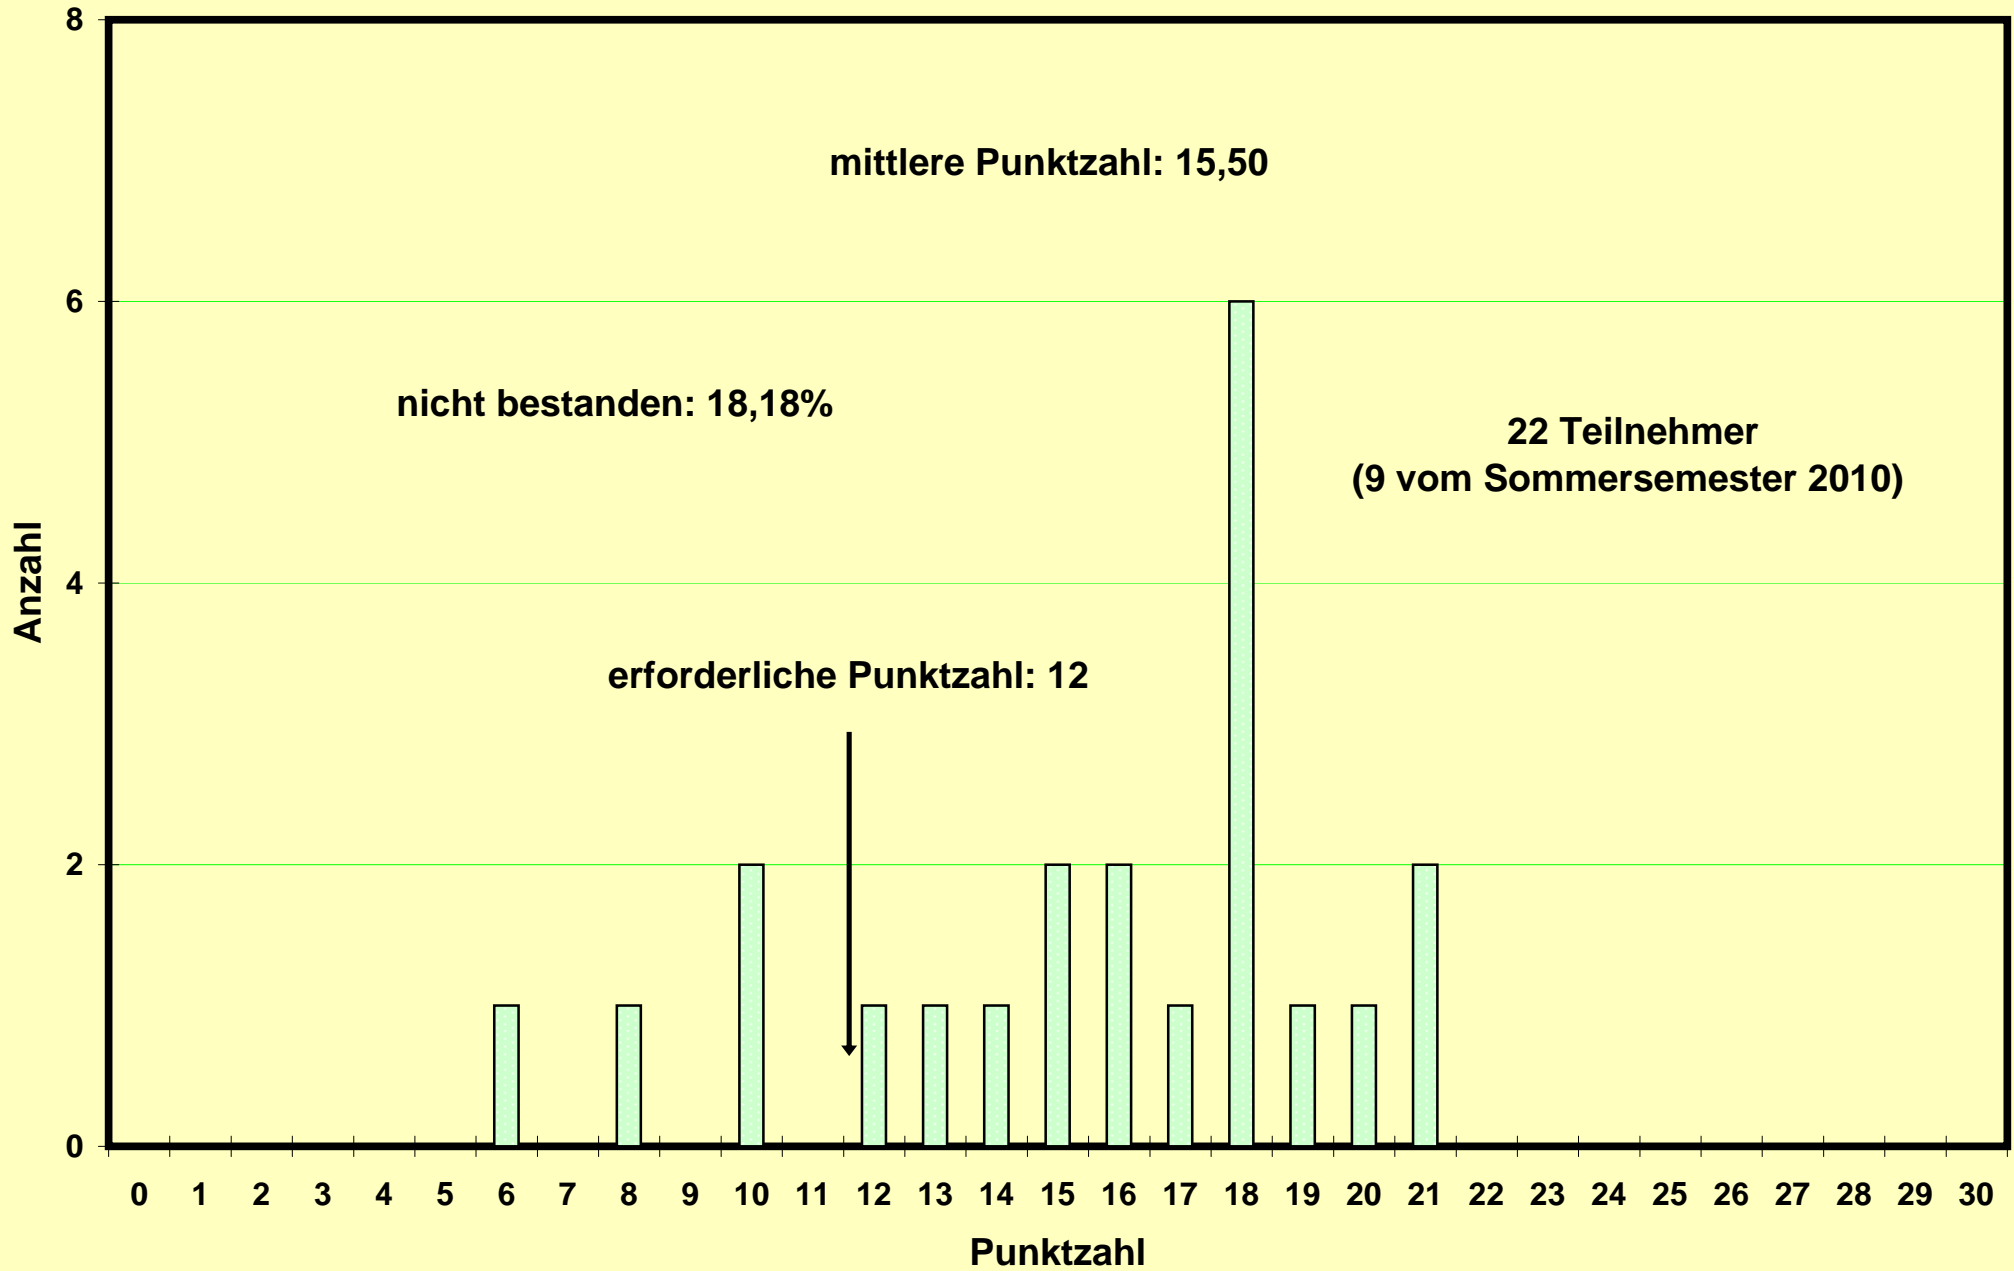

Nachklausur zum Physikpraktikum für Mediziner
SS 2010 am 27.09.2010