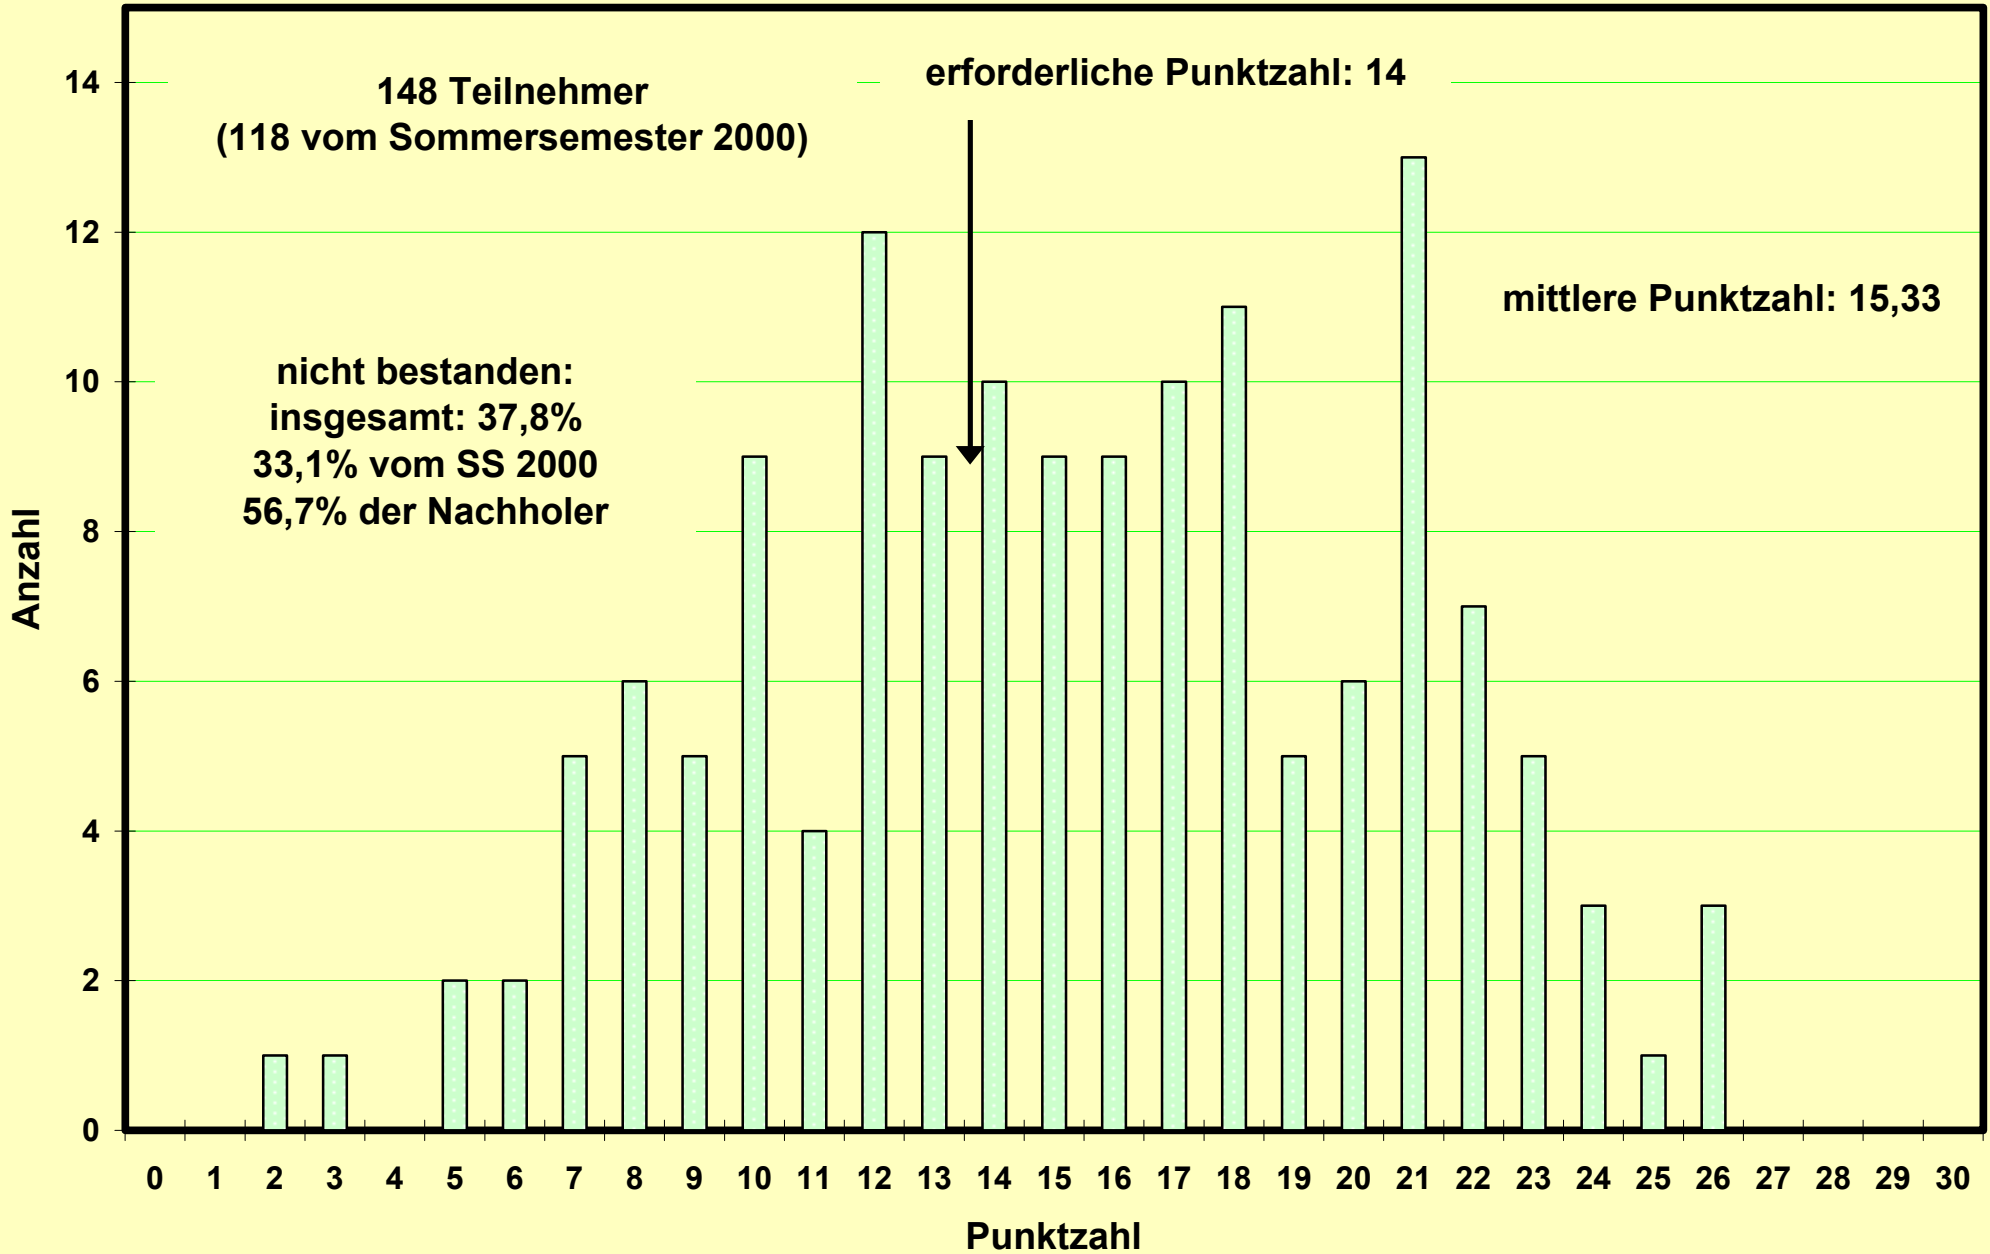

**250 Teilnehmer
(229 vom Sommersemester 1999)**

mittlere Punktzahl: 18,75

erforderliche Punktzahl: 14

**nicht bestanden:
insgesamt: 16,8%
12,7% vom WS 99/2000
55% der Nachholer**

Klausur zum Physikpraktikum für Mediziner SS 2000 am 22.07.2000