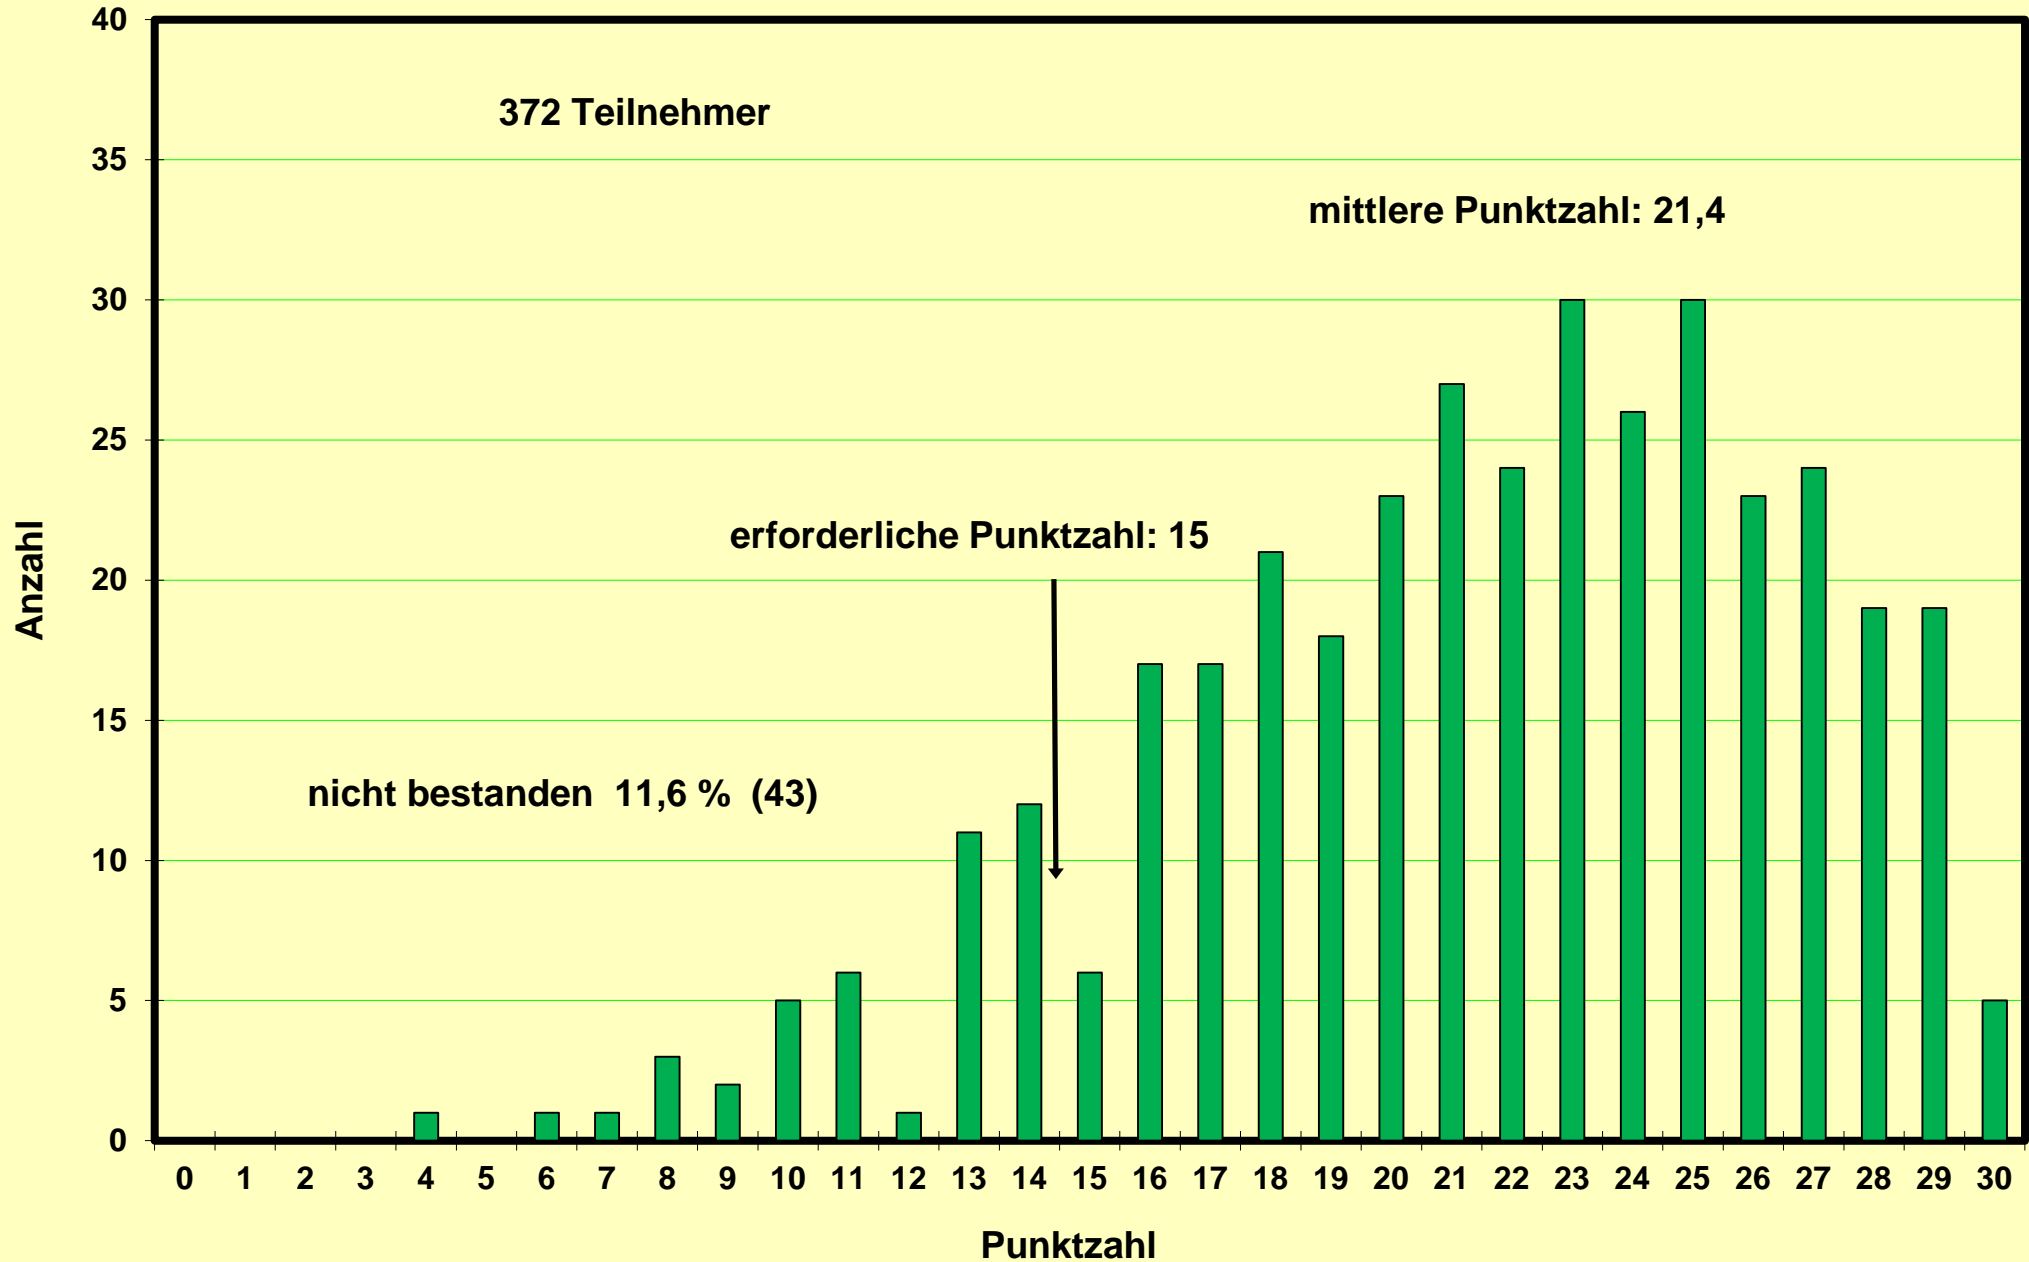

**Klausur Physik für Mediziner & Pharmazeuten
WS 2017/2018 am 03.02.2018**