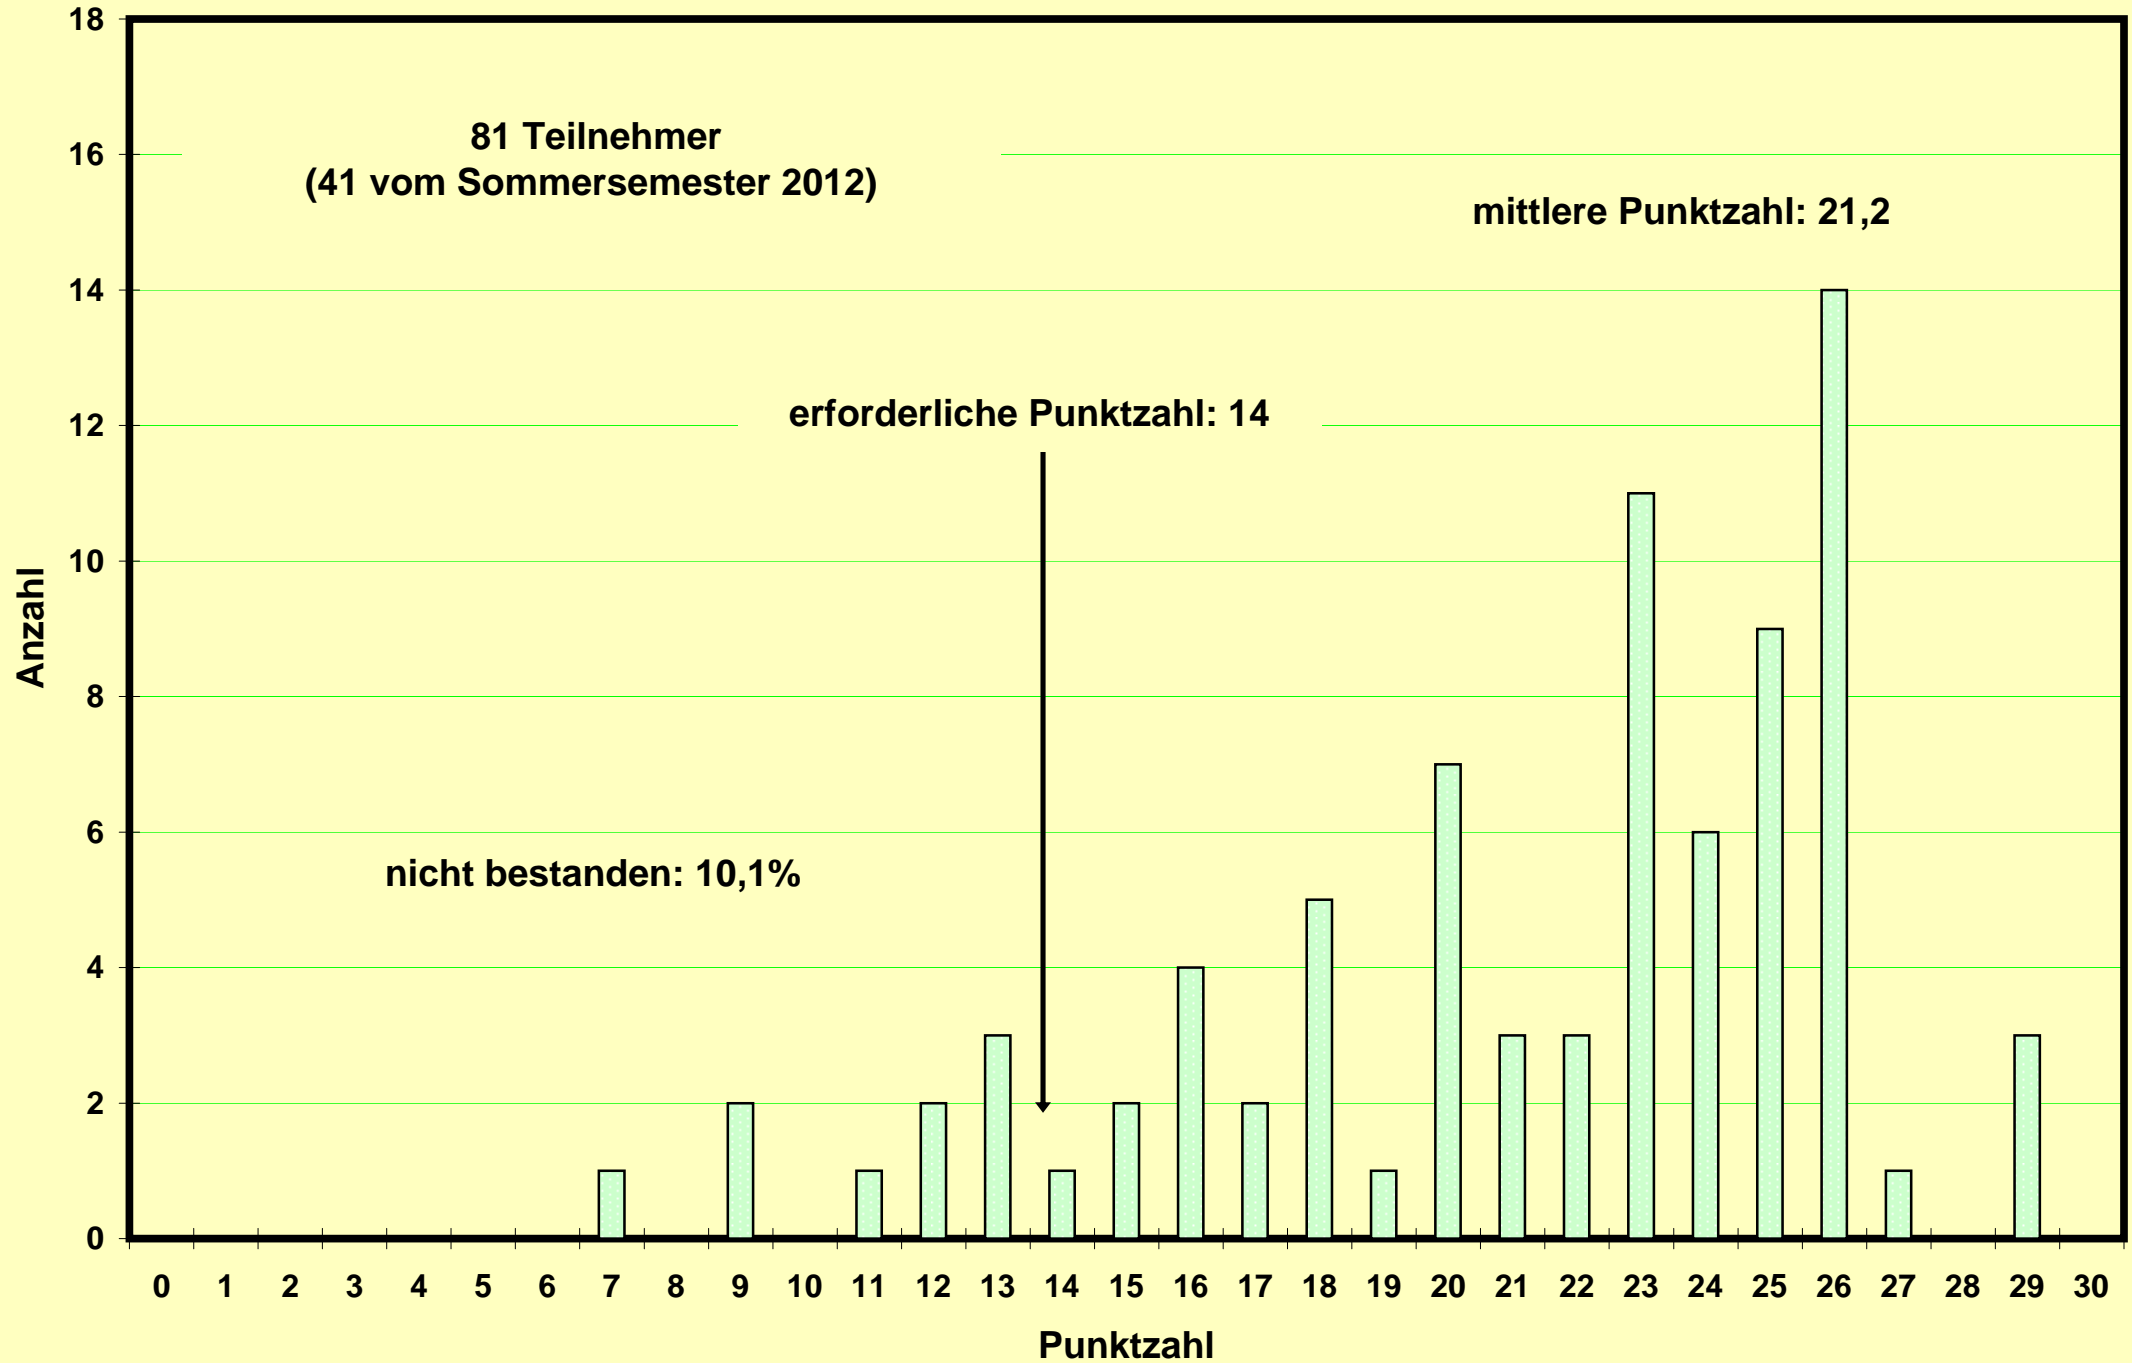

Klausur zum Physikpraktikum für Mediziner SS 2012 am 21.07.2012