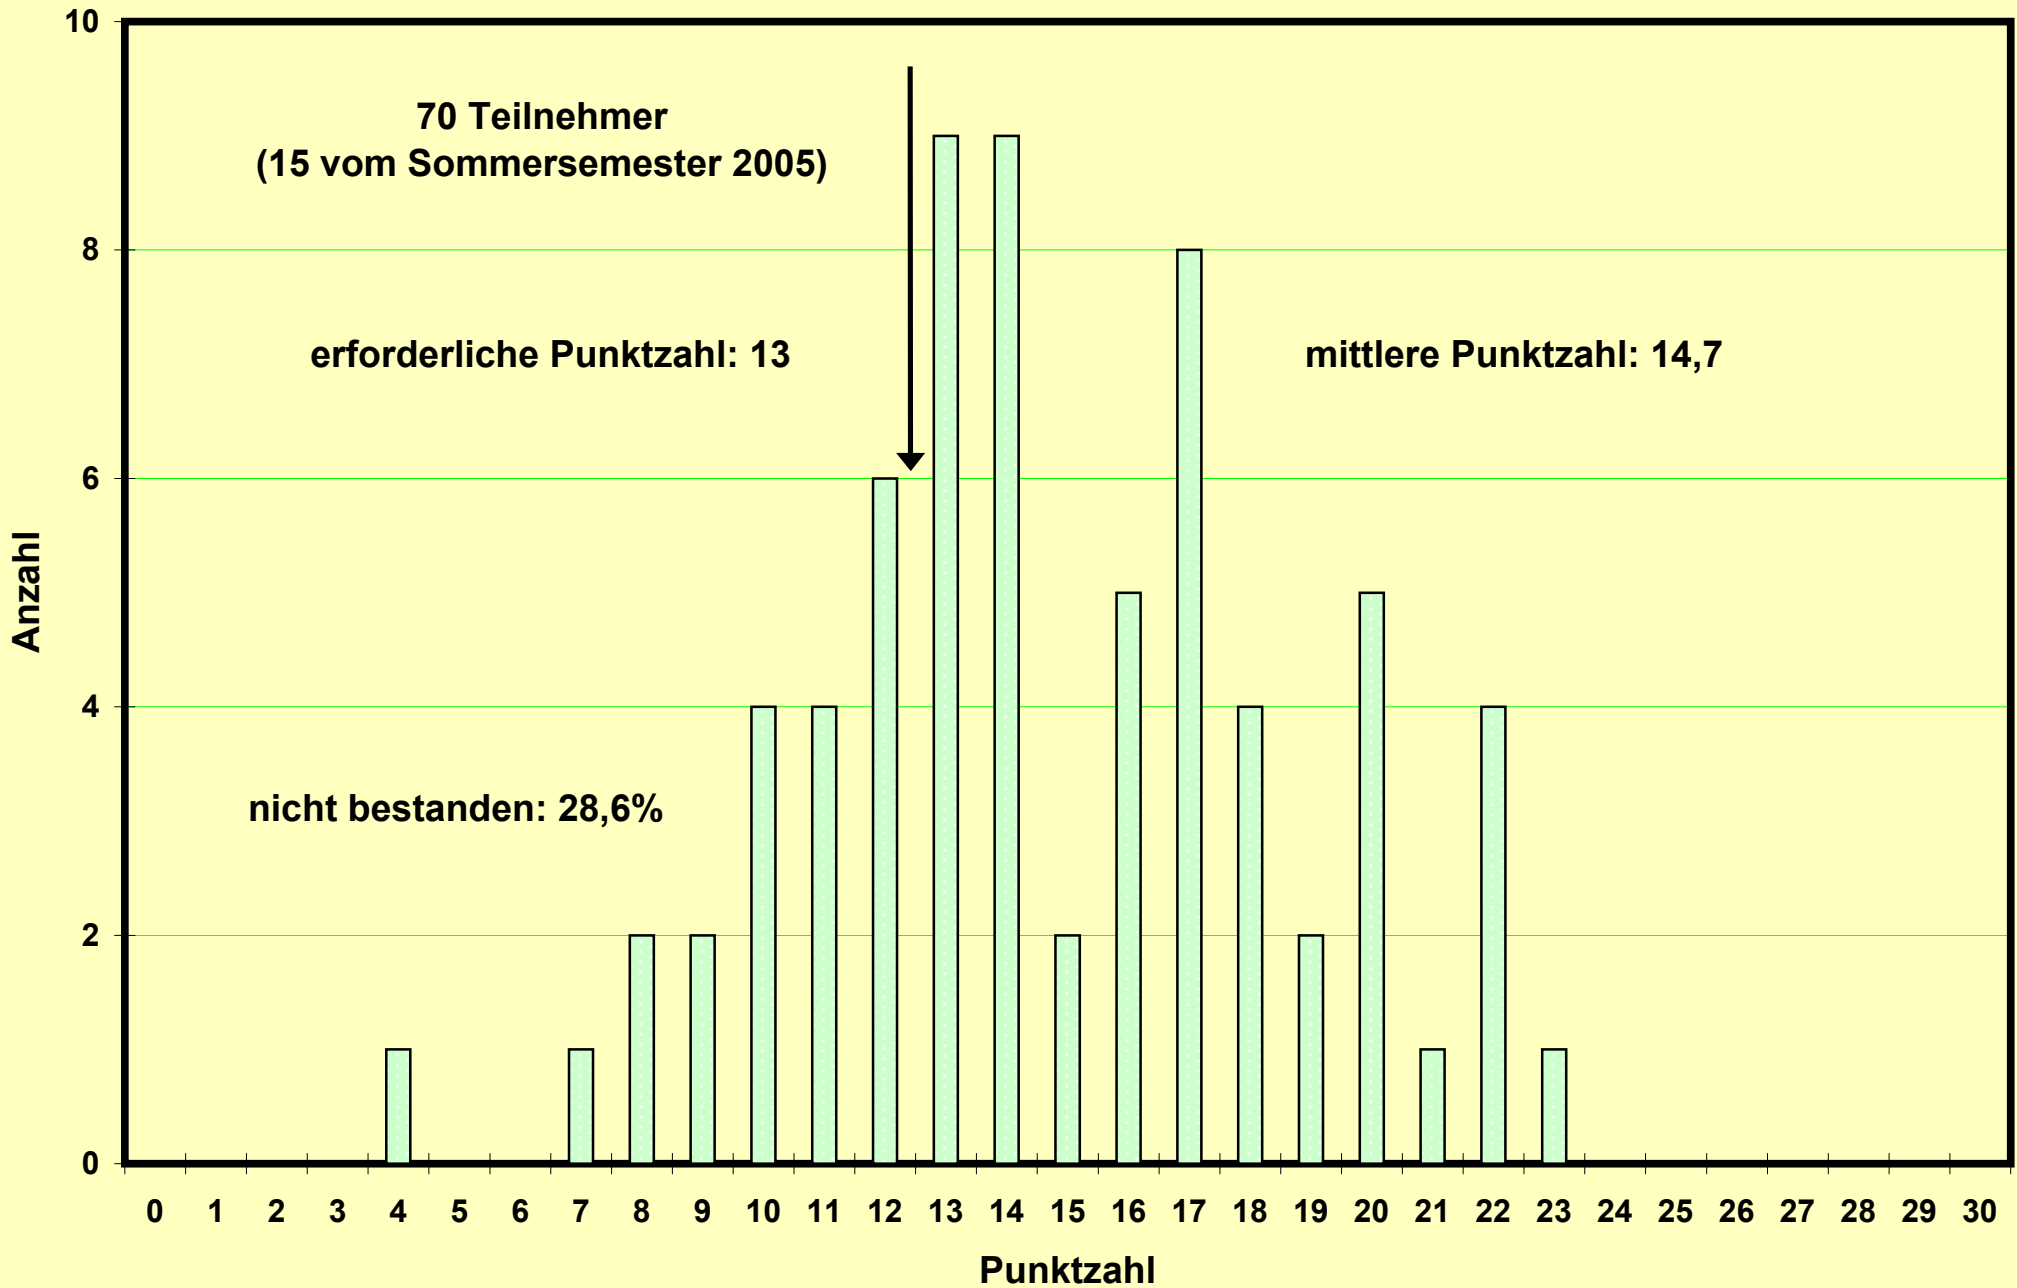

Nachholklausur zum Physikpraktikum für Mediziner
SS 2005 am 26.09.2005