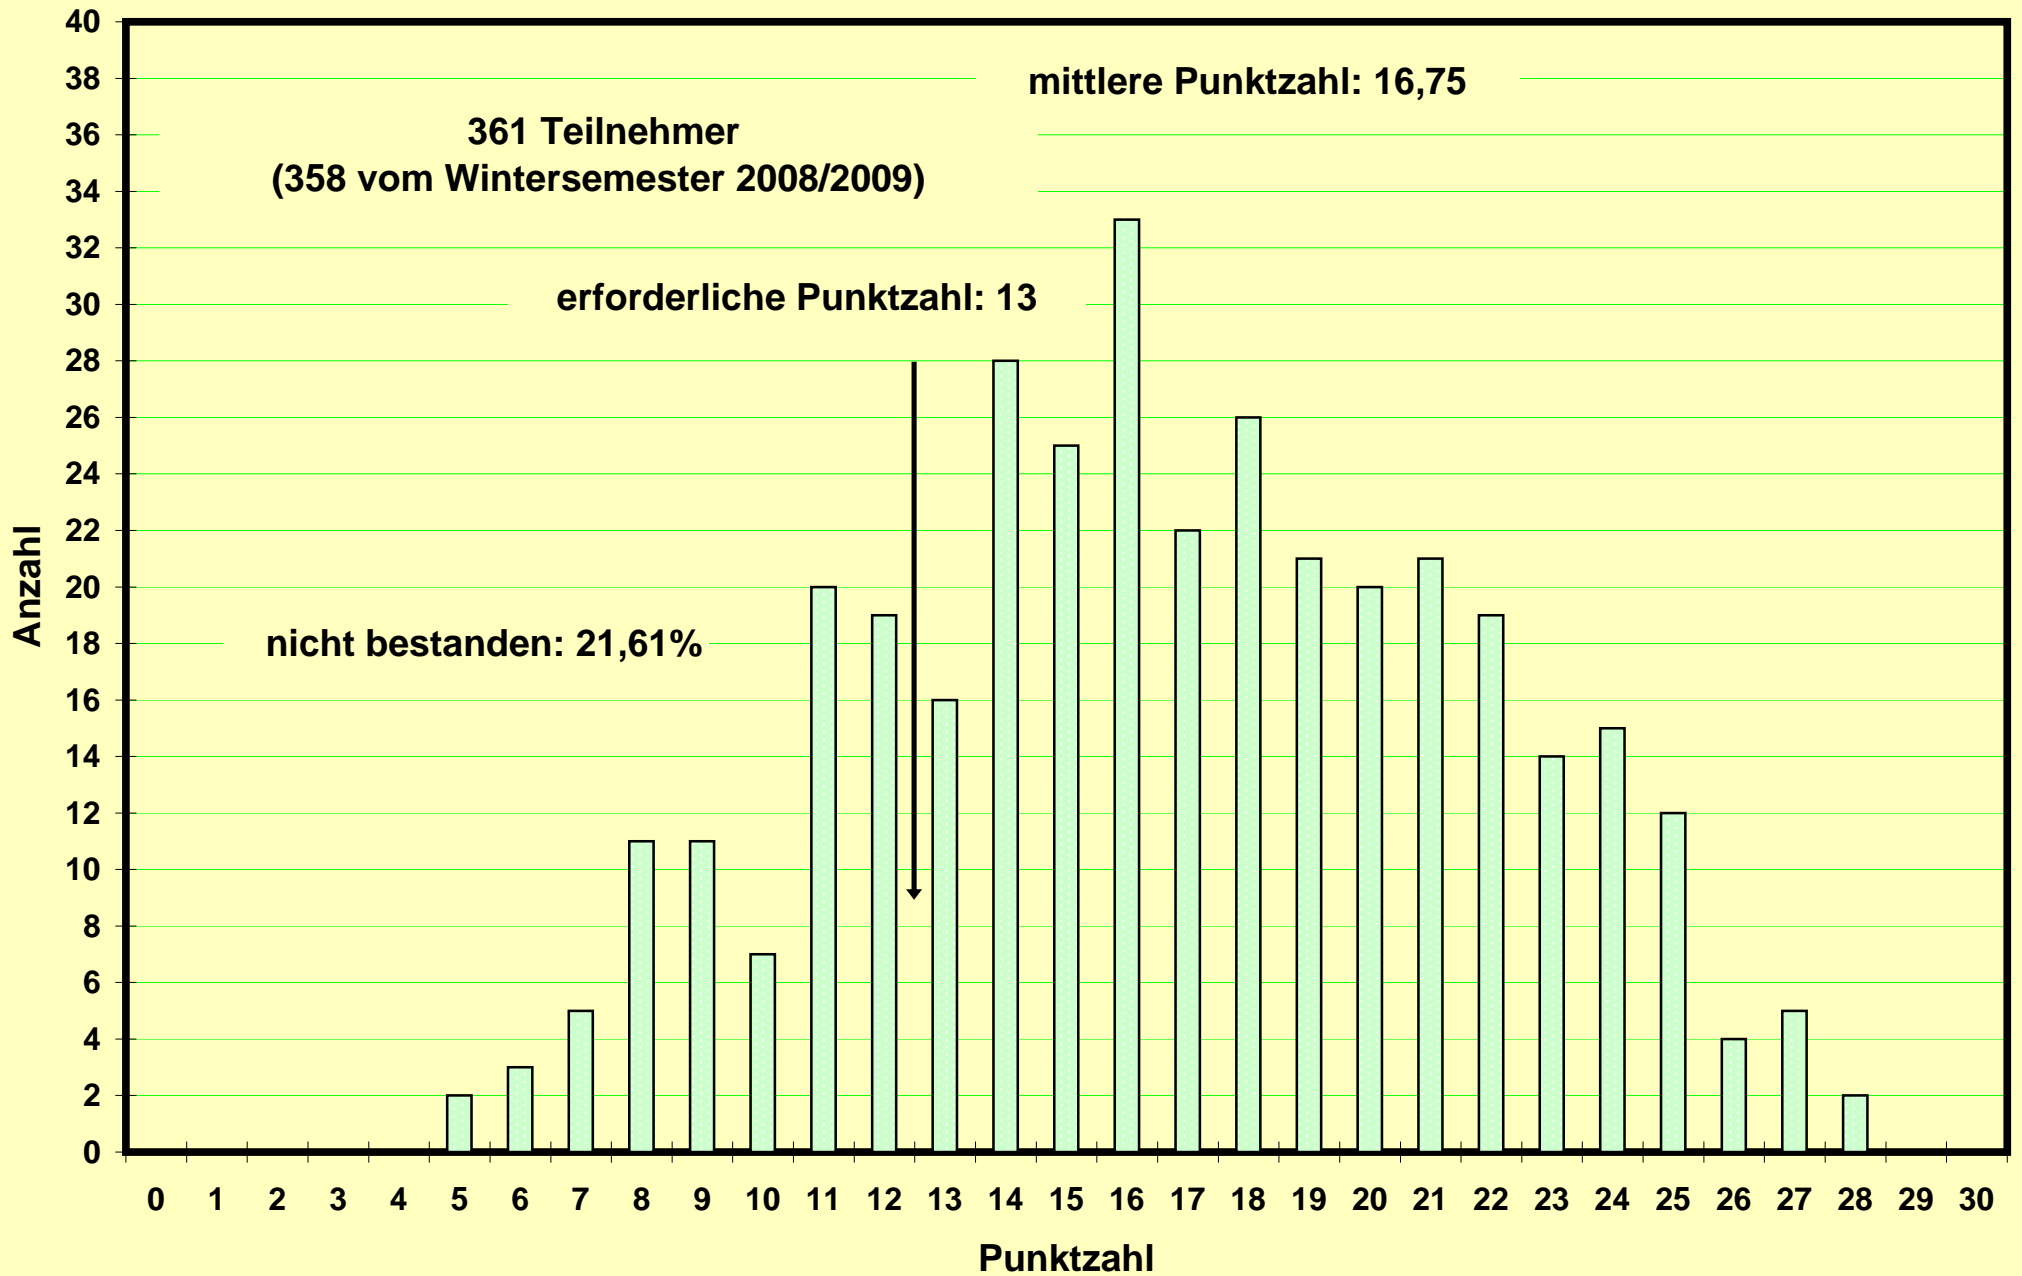

**Klausur zum Physikpraktikum für Mediziner
WS 2008/2009 am 14.02.2009**