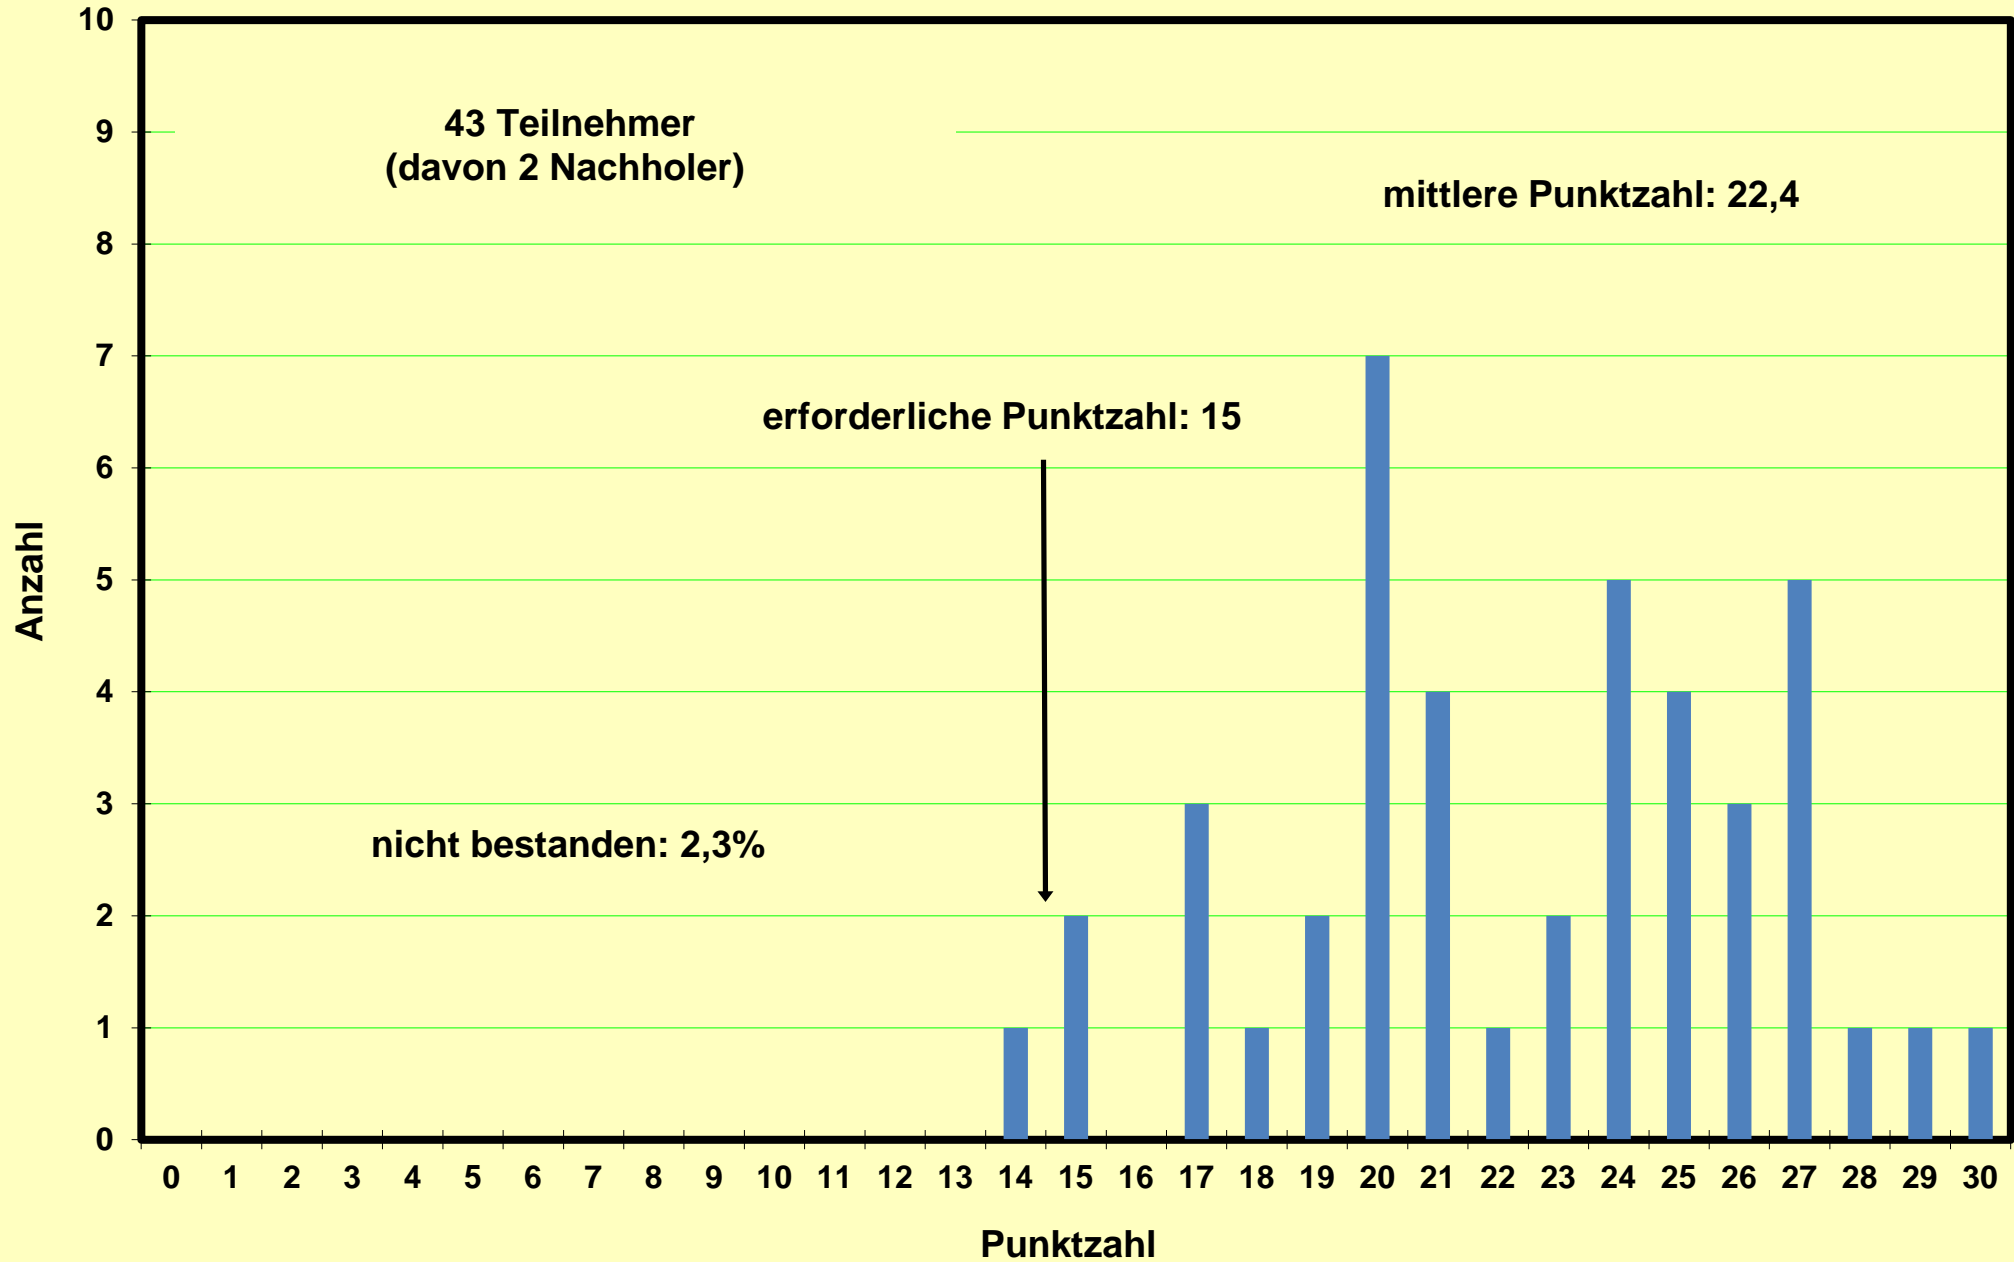

Klausur zum Physikpraktikum für Mediziner SS 2017 am 22.07.2017