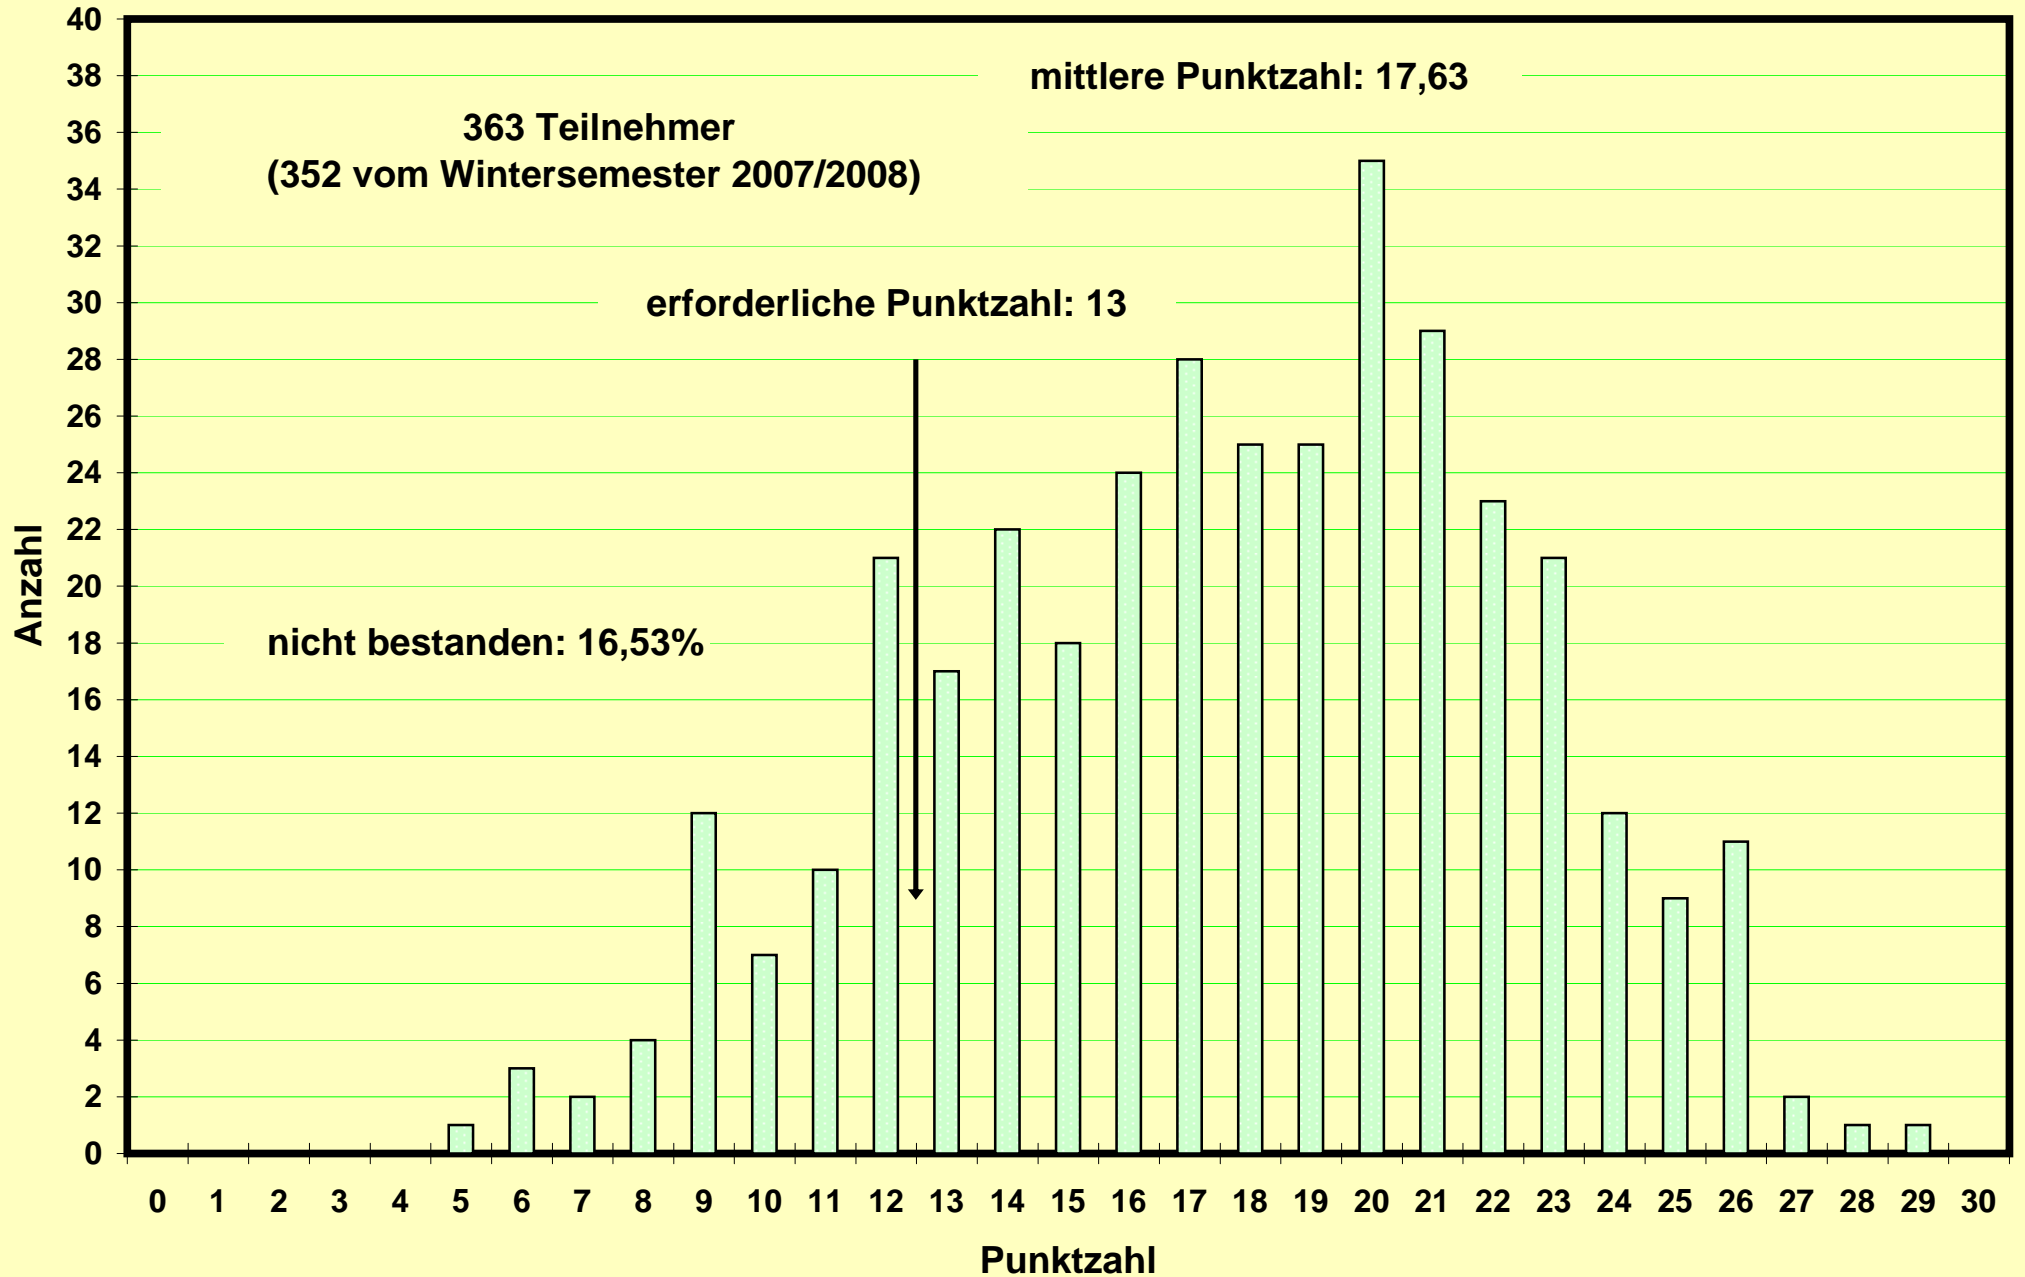

erforderliche Punktzahl: 13

nicht bestanden: 8,6%

**Klausur zum Physikpraktikum für Mediziner
WS 2006/2007 am 10.02.2007**

**Klausur zum Physikpraktikum für Mediziner
SS 2007 am 14.07.2007**

**Klausur zum Physikpraktikum für Mediziner
WS 2007/2008 am 16.02.2008**