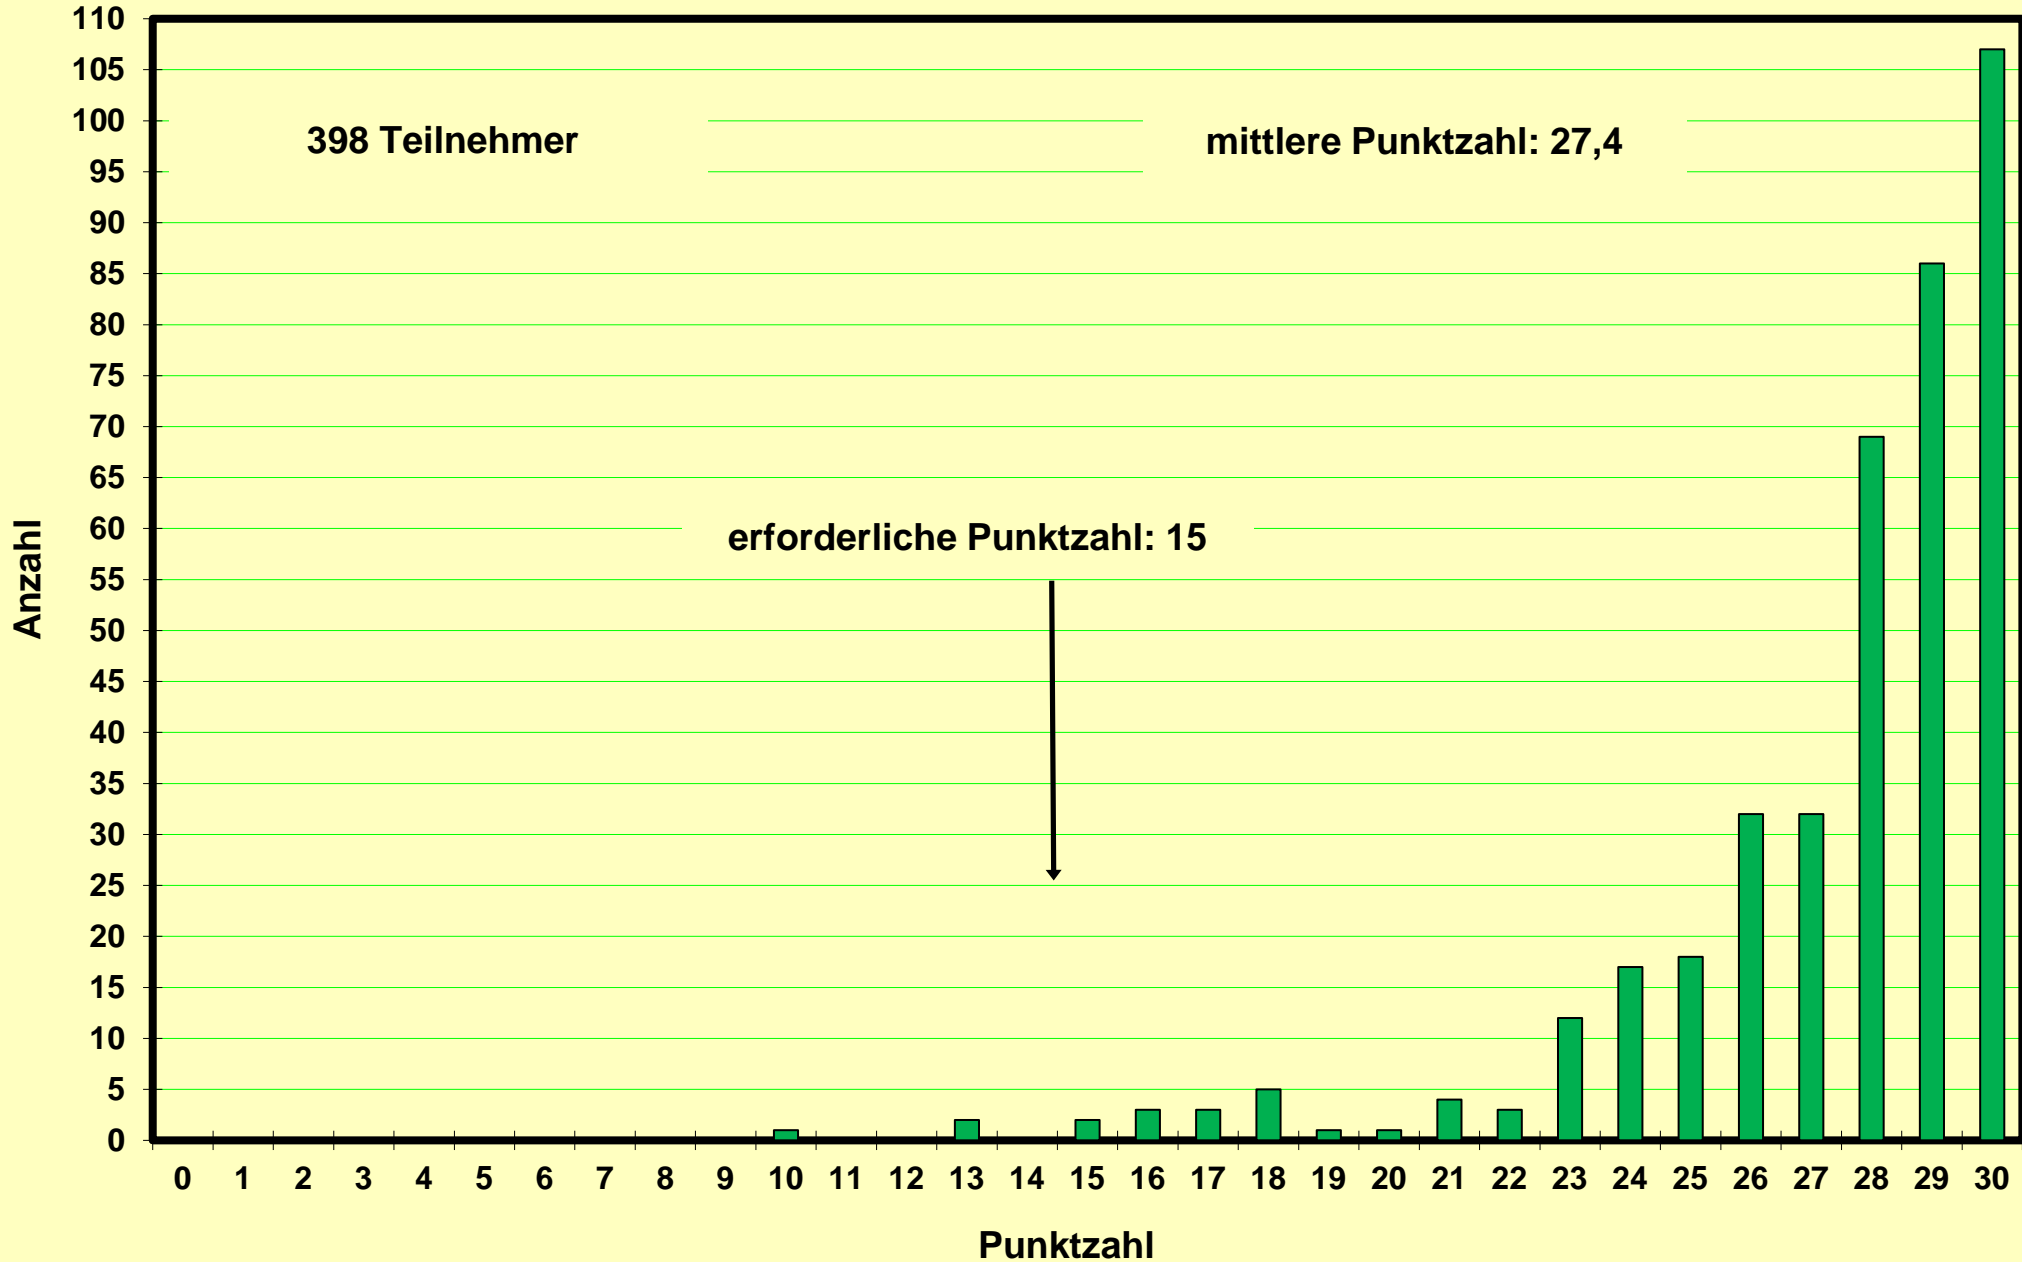

Klausur Physik für Mediziner & Pharmazeuten
WS 2020/2021 am 06.02.2021