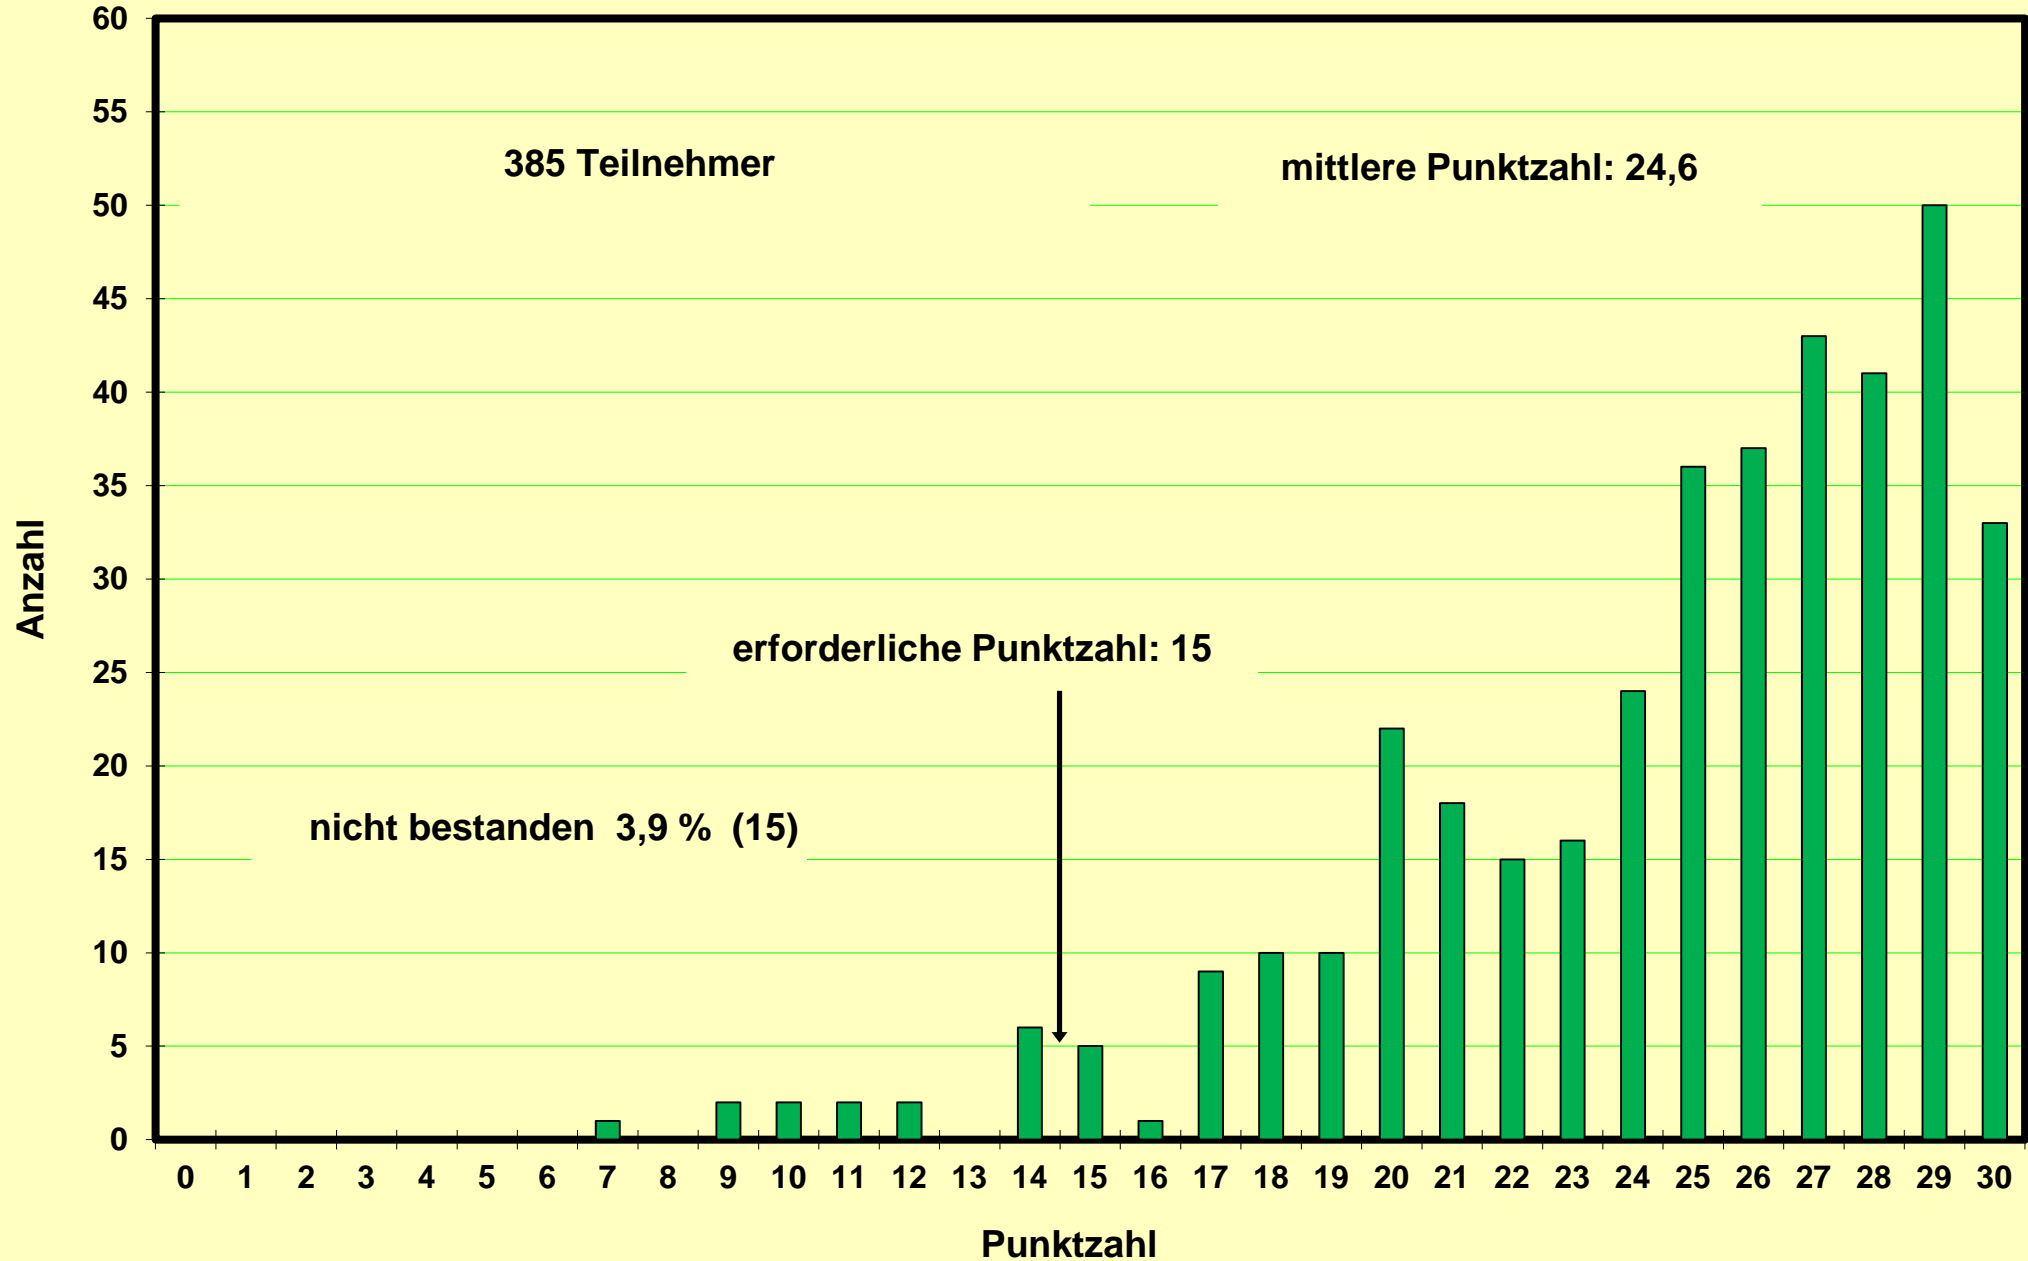

**Klausur zum Physikpraktikum für Mediziner & Pharmazeuten
WS 2016/2017 am 04.02.2017**