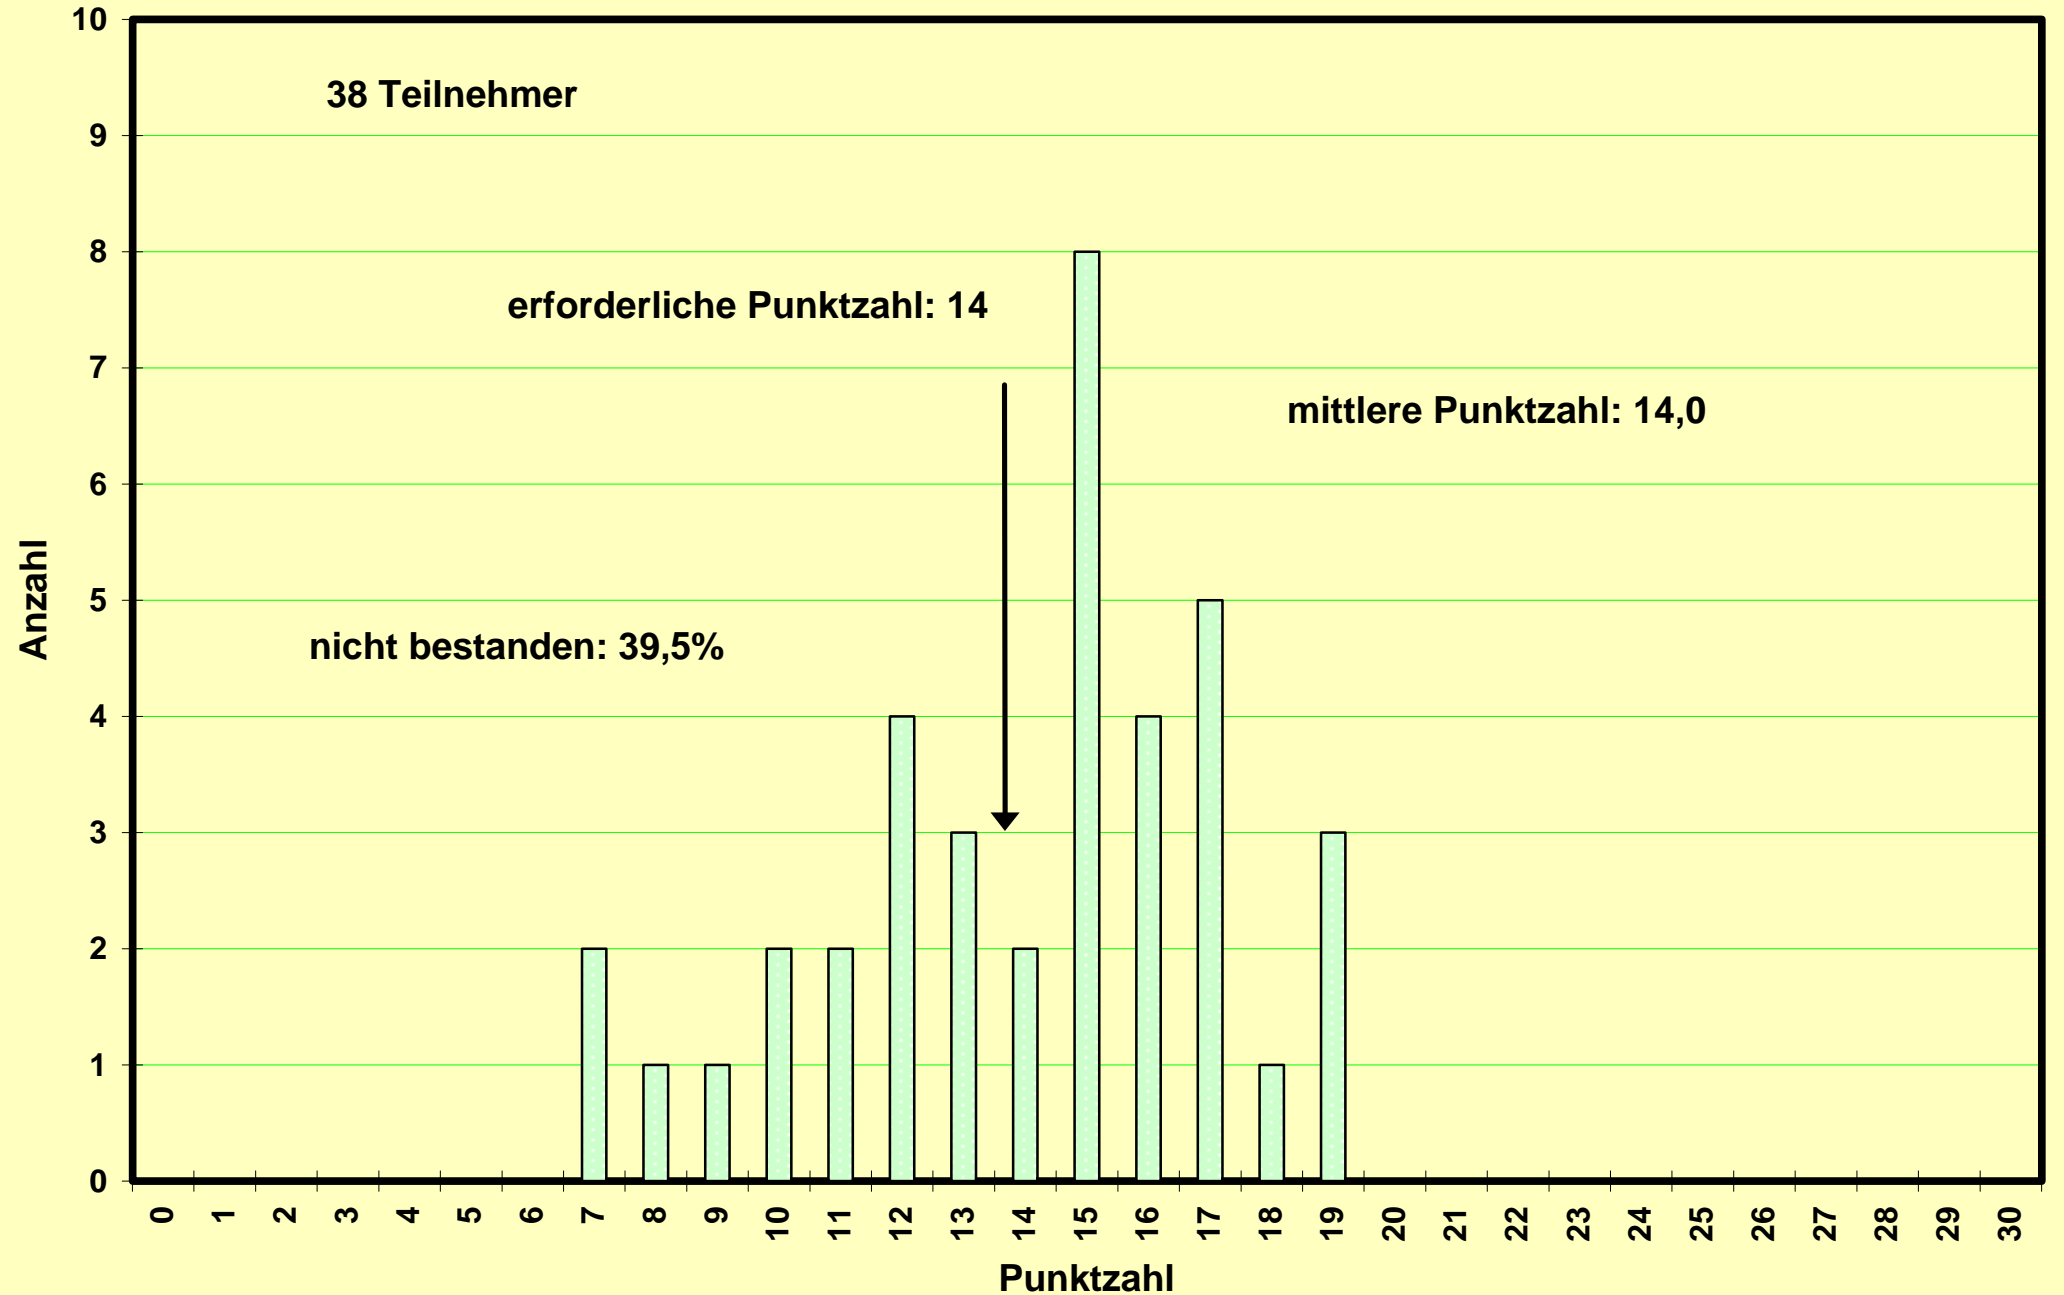

Nachholklausur zum Physikpraktikum für Mediziner SS 1997 am 06.10.1997