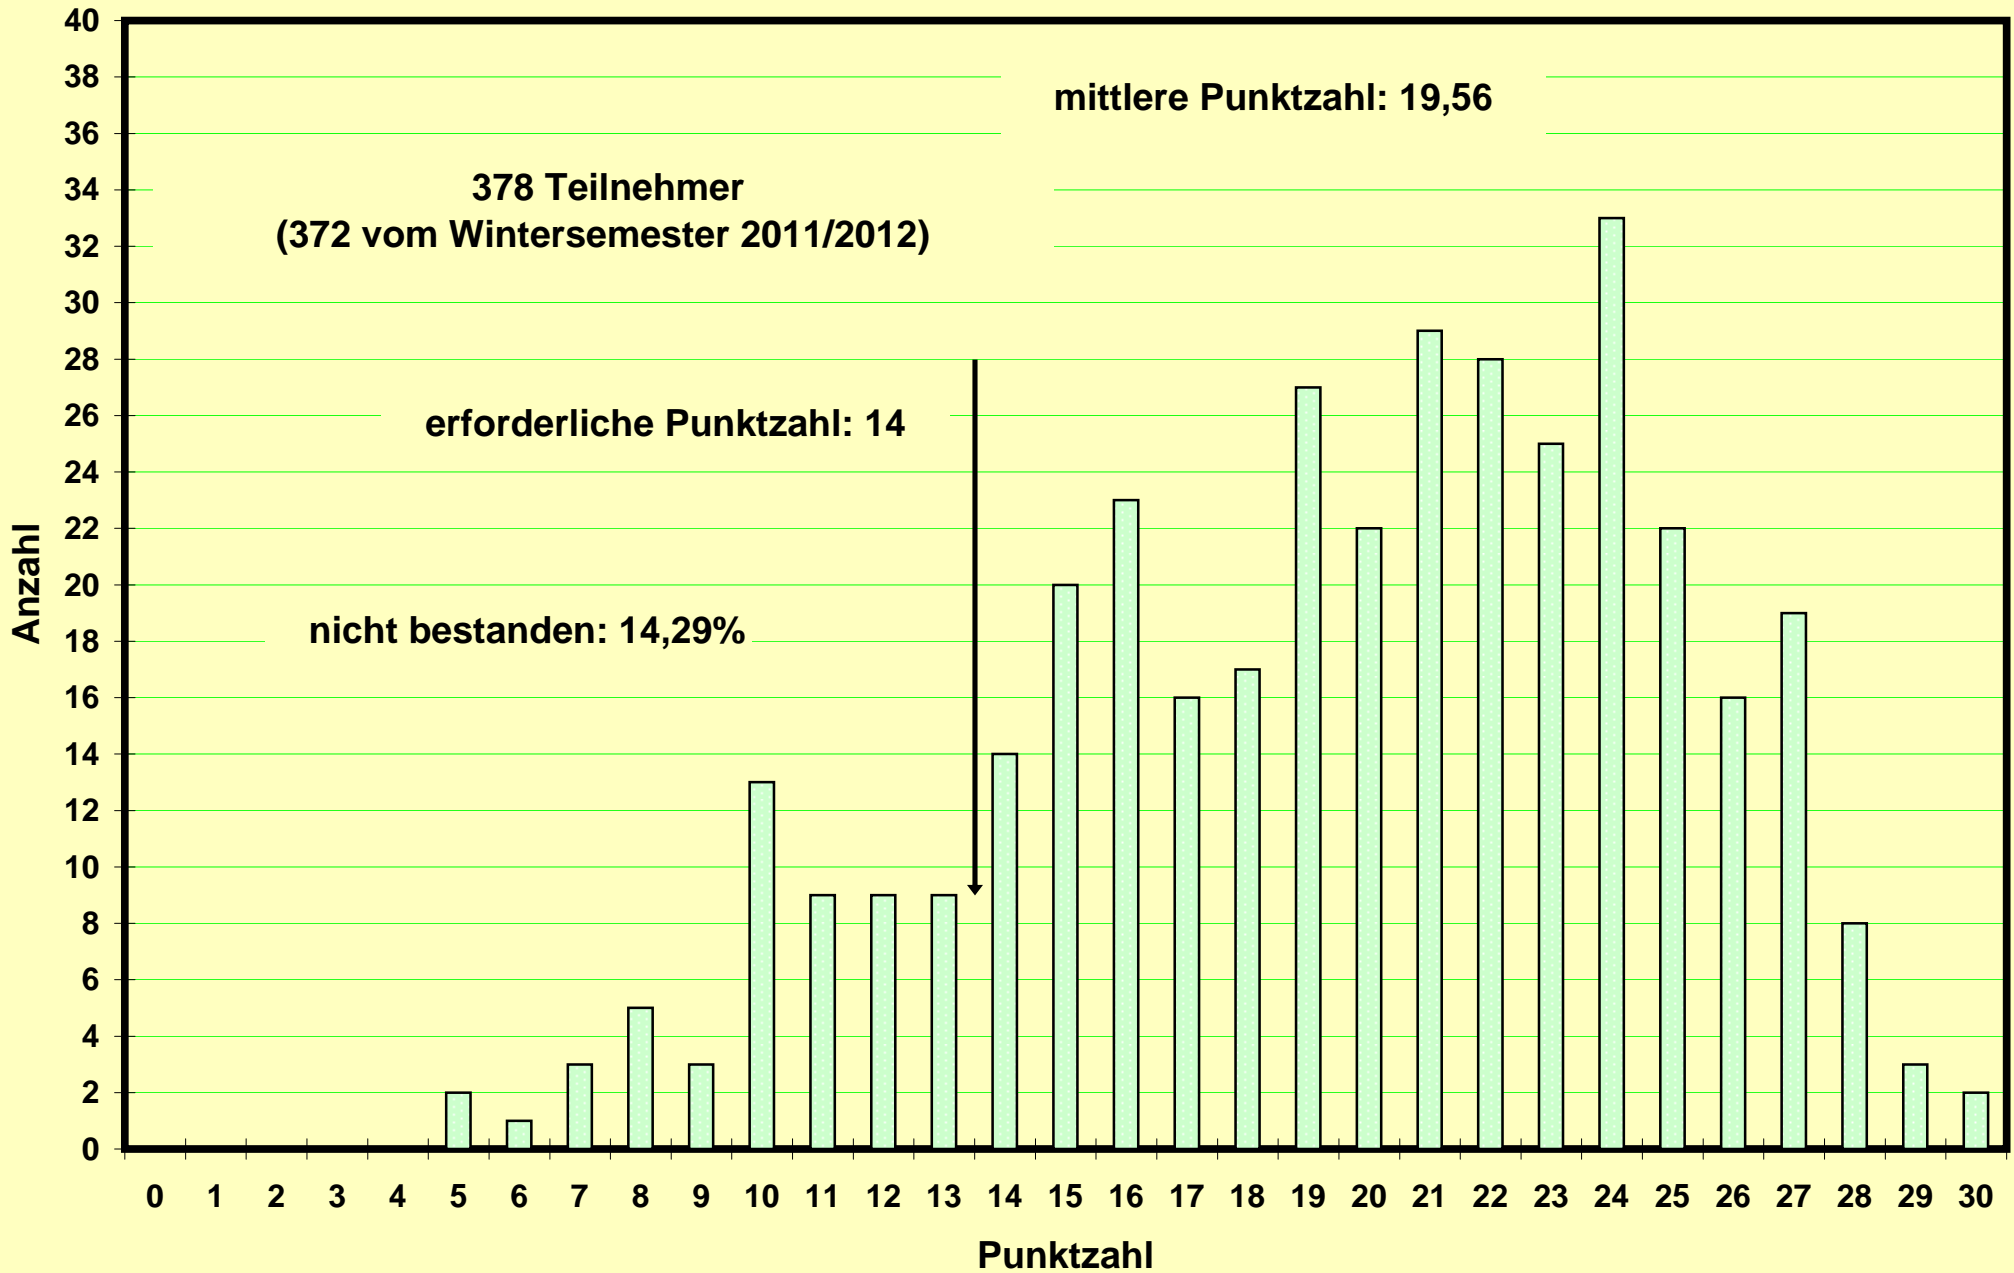

Klausur zum Physikpraktikum für Mediziner
WS 2011/2012 am 11.02.2012