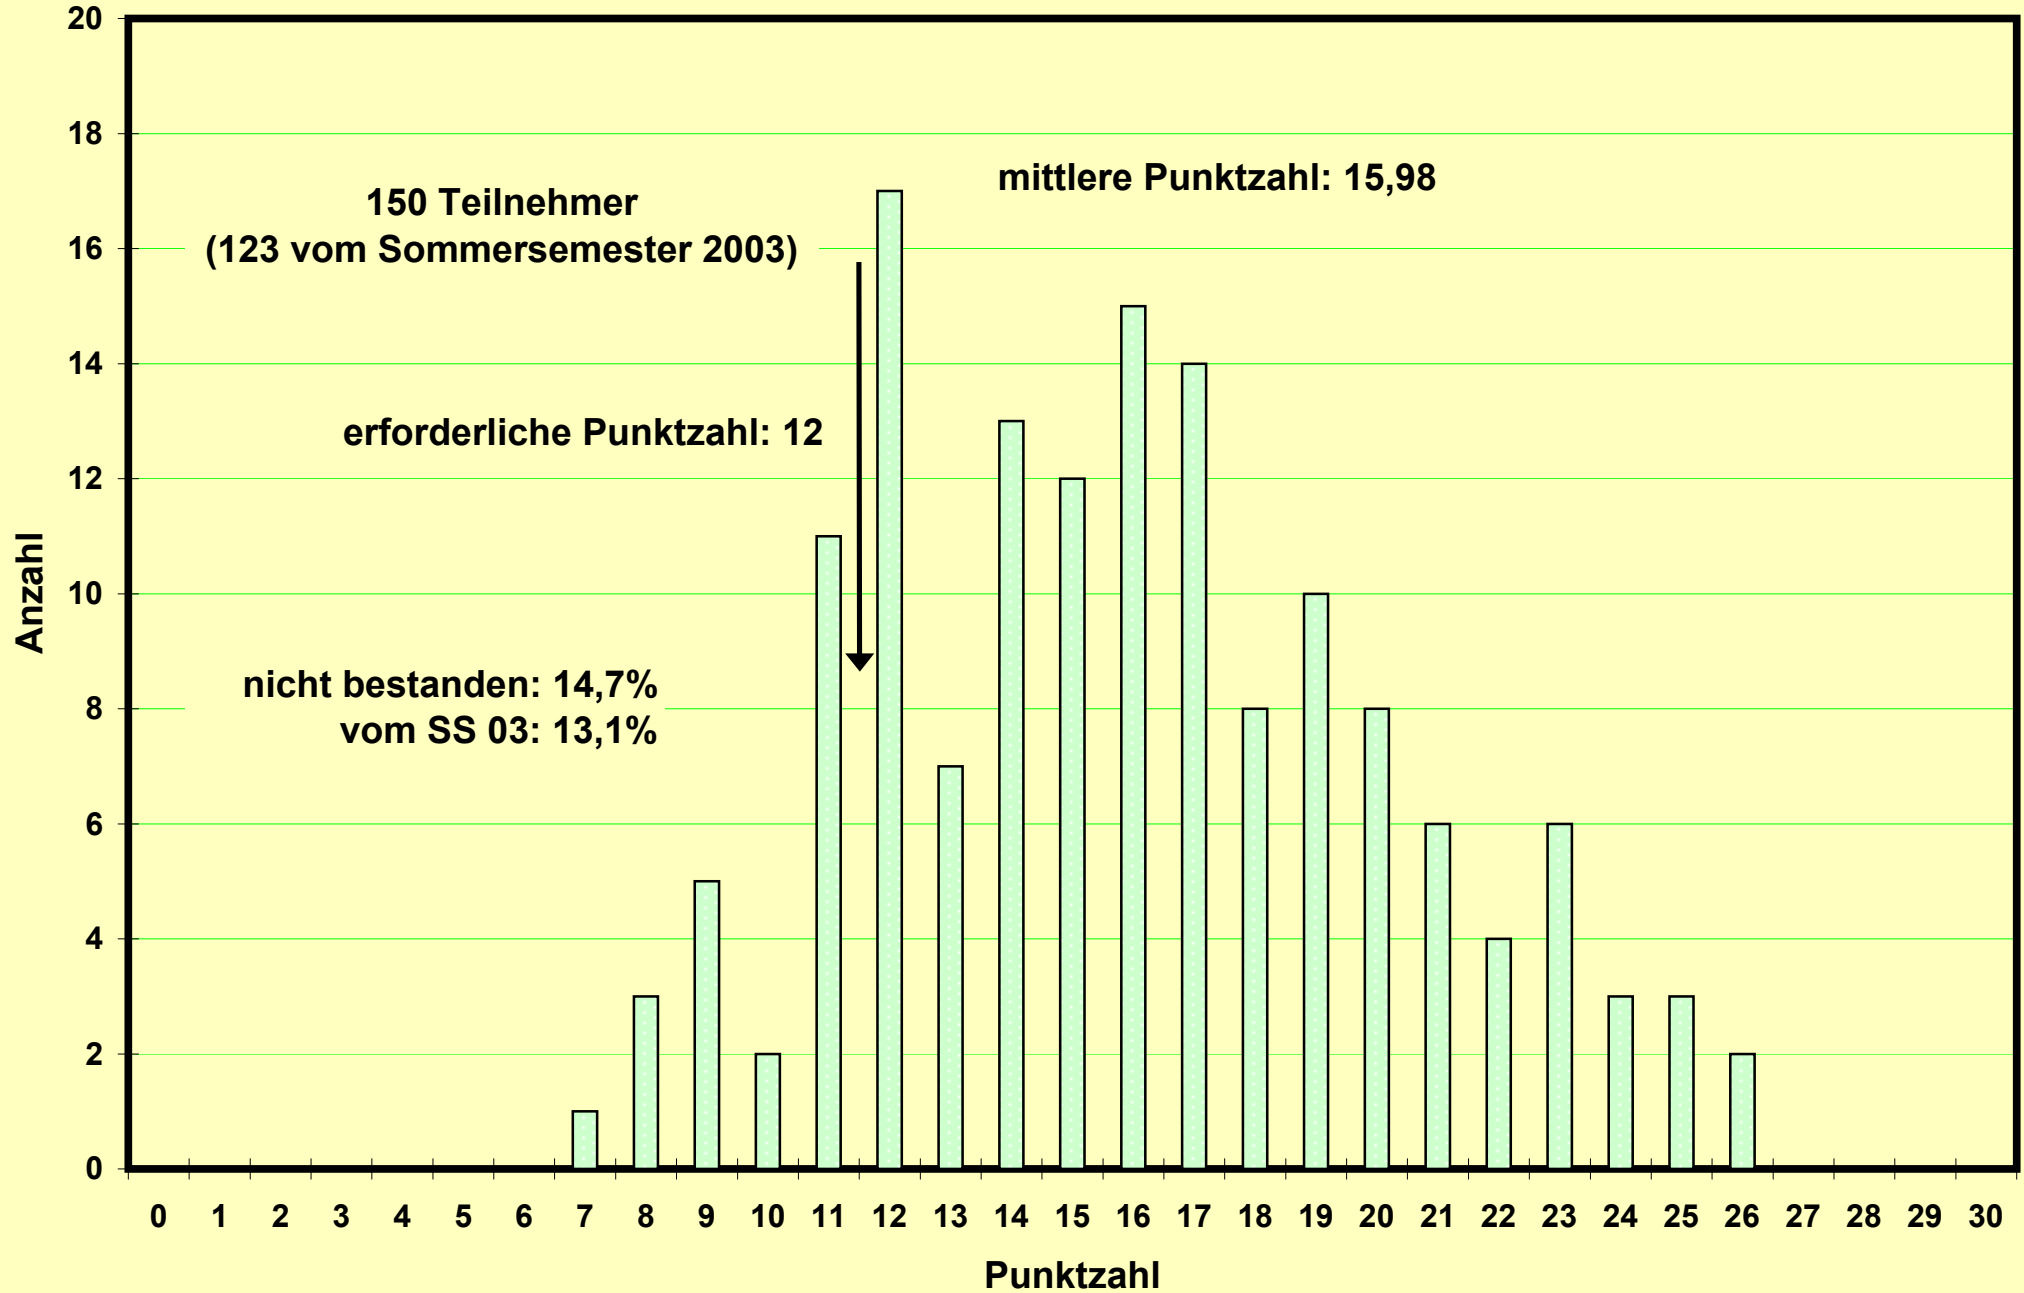

**287 Teilnehmer
(267 vom Wintersemester 2002/2003)**

mittlere Punktzahl: 20,42

erforderliche Punktzahl: 14

**nicht bestanden: 8,0%
vom WS 02/03: 6,8%
Wiederholer: 23,8%**

Klausur zum Physikpraktikum für Mediziner SS 2003 am 19.07.2003