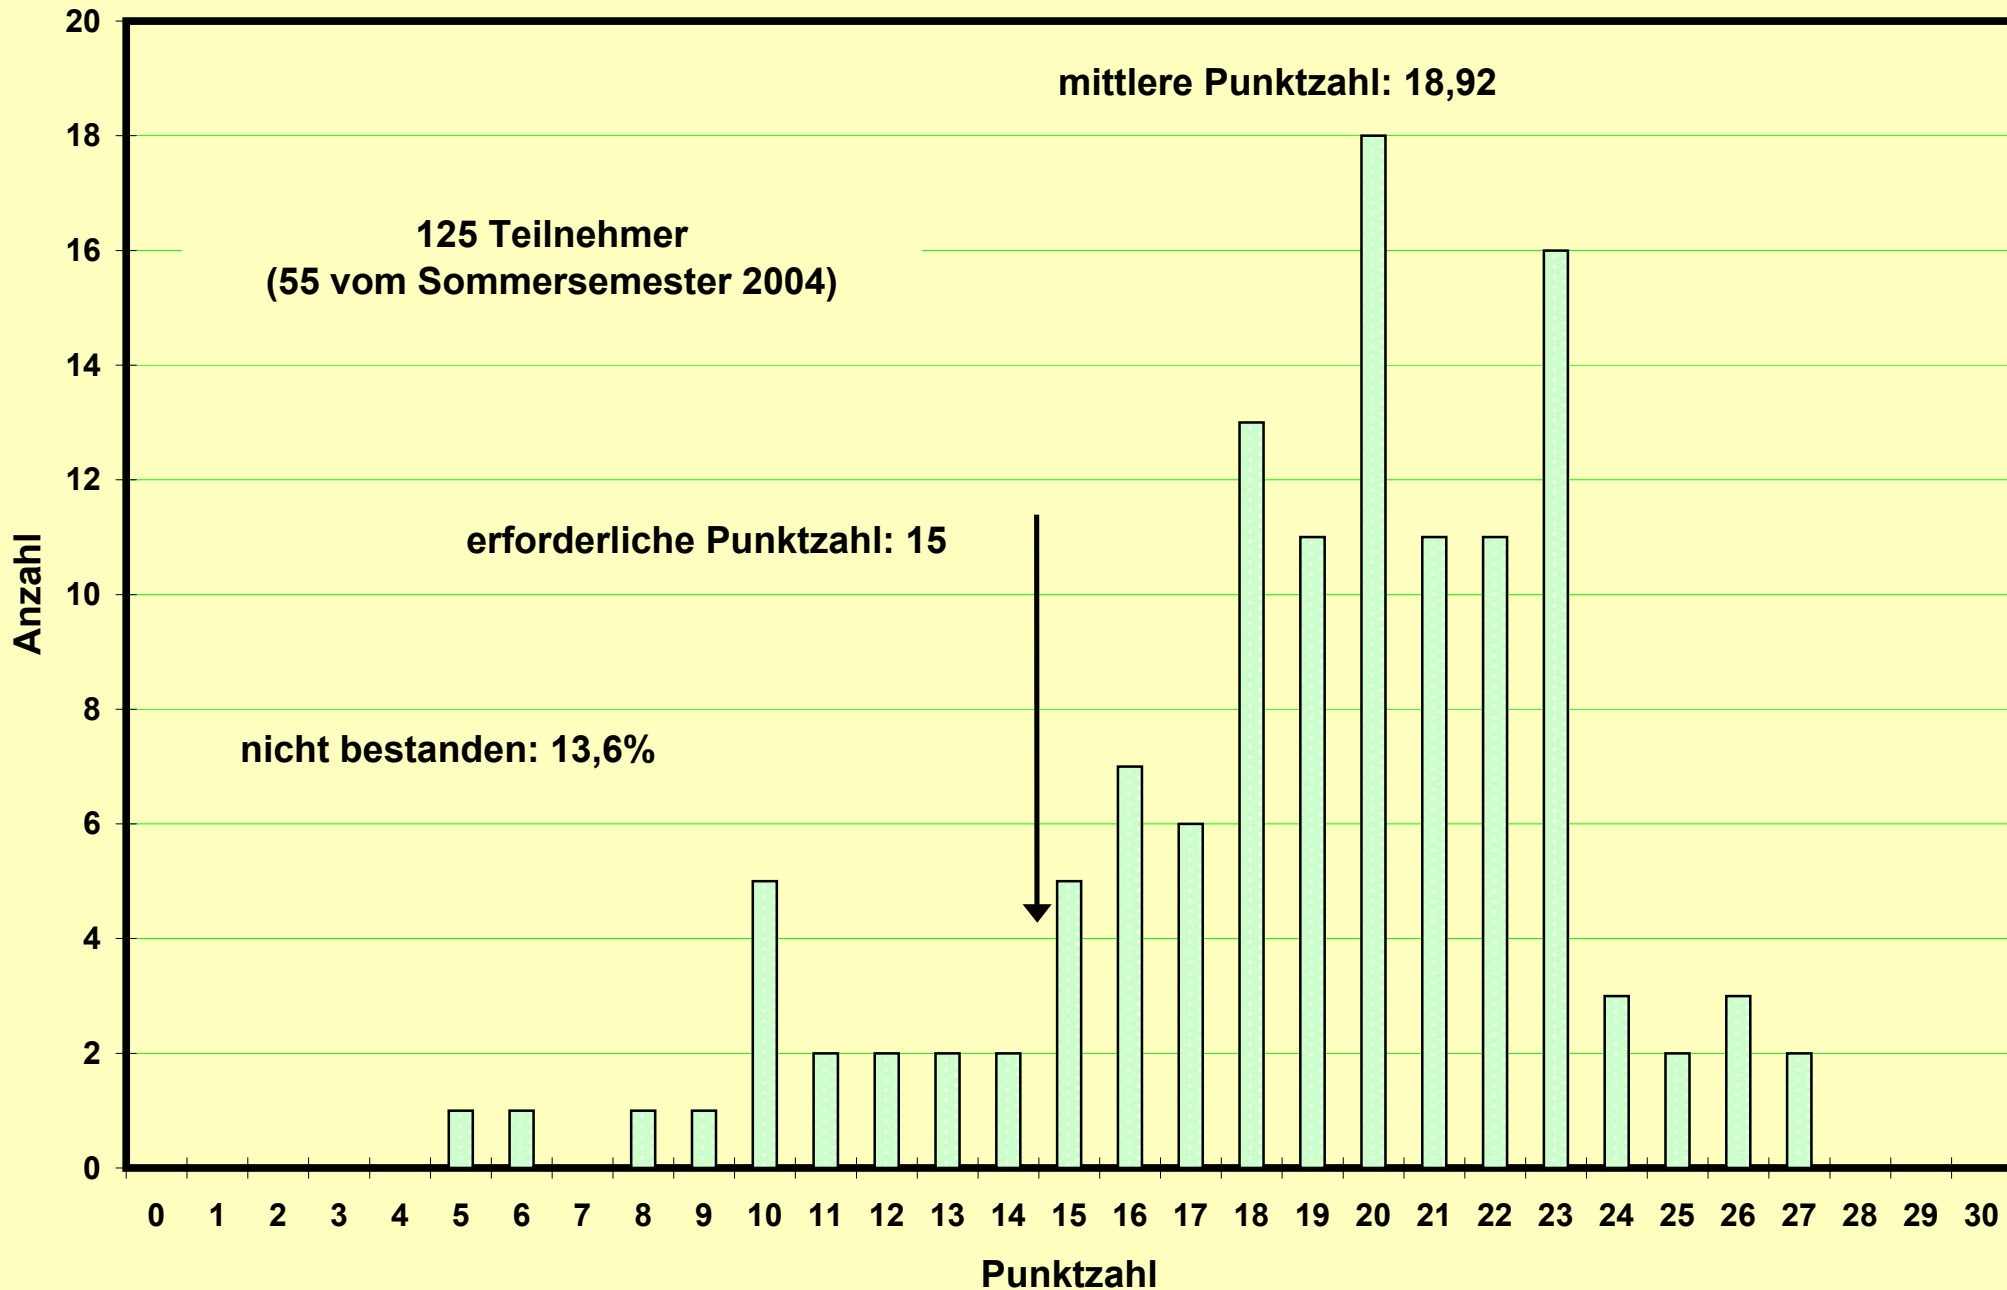

Klausur zum Physikpraktikum für Mediziner SS 2004 am 17.07.2004