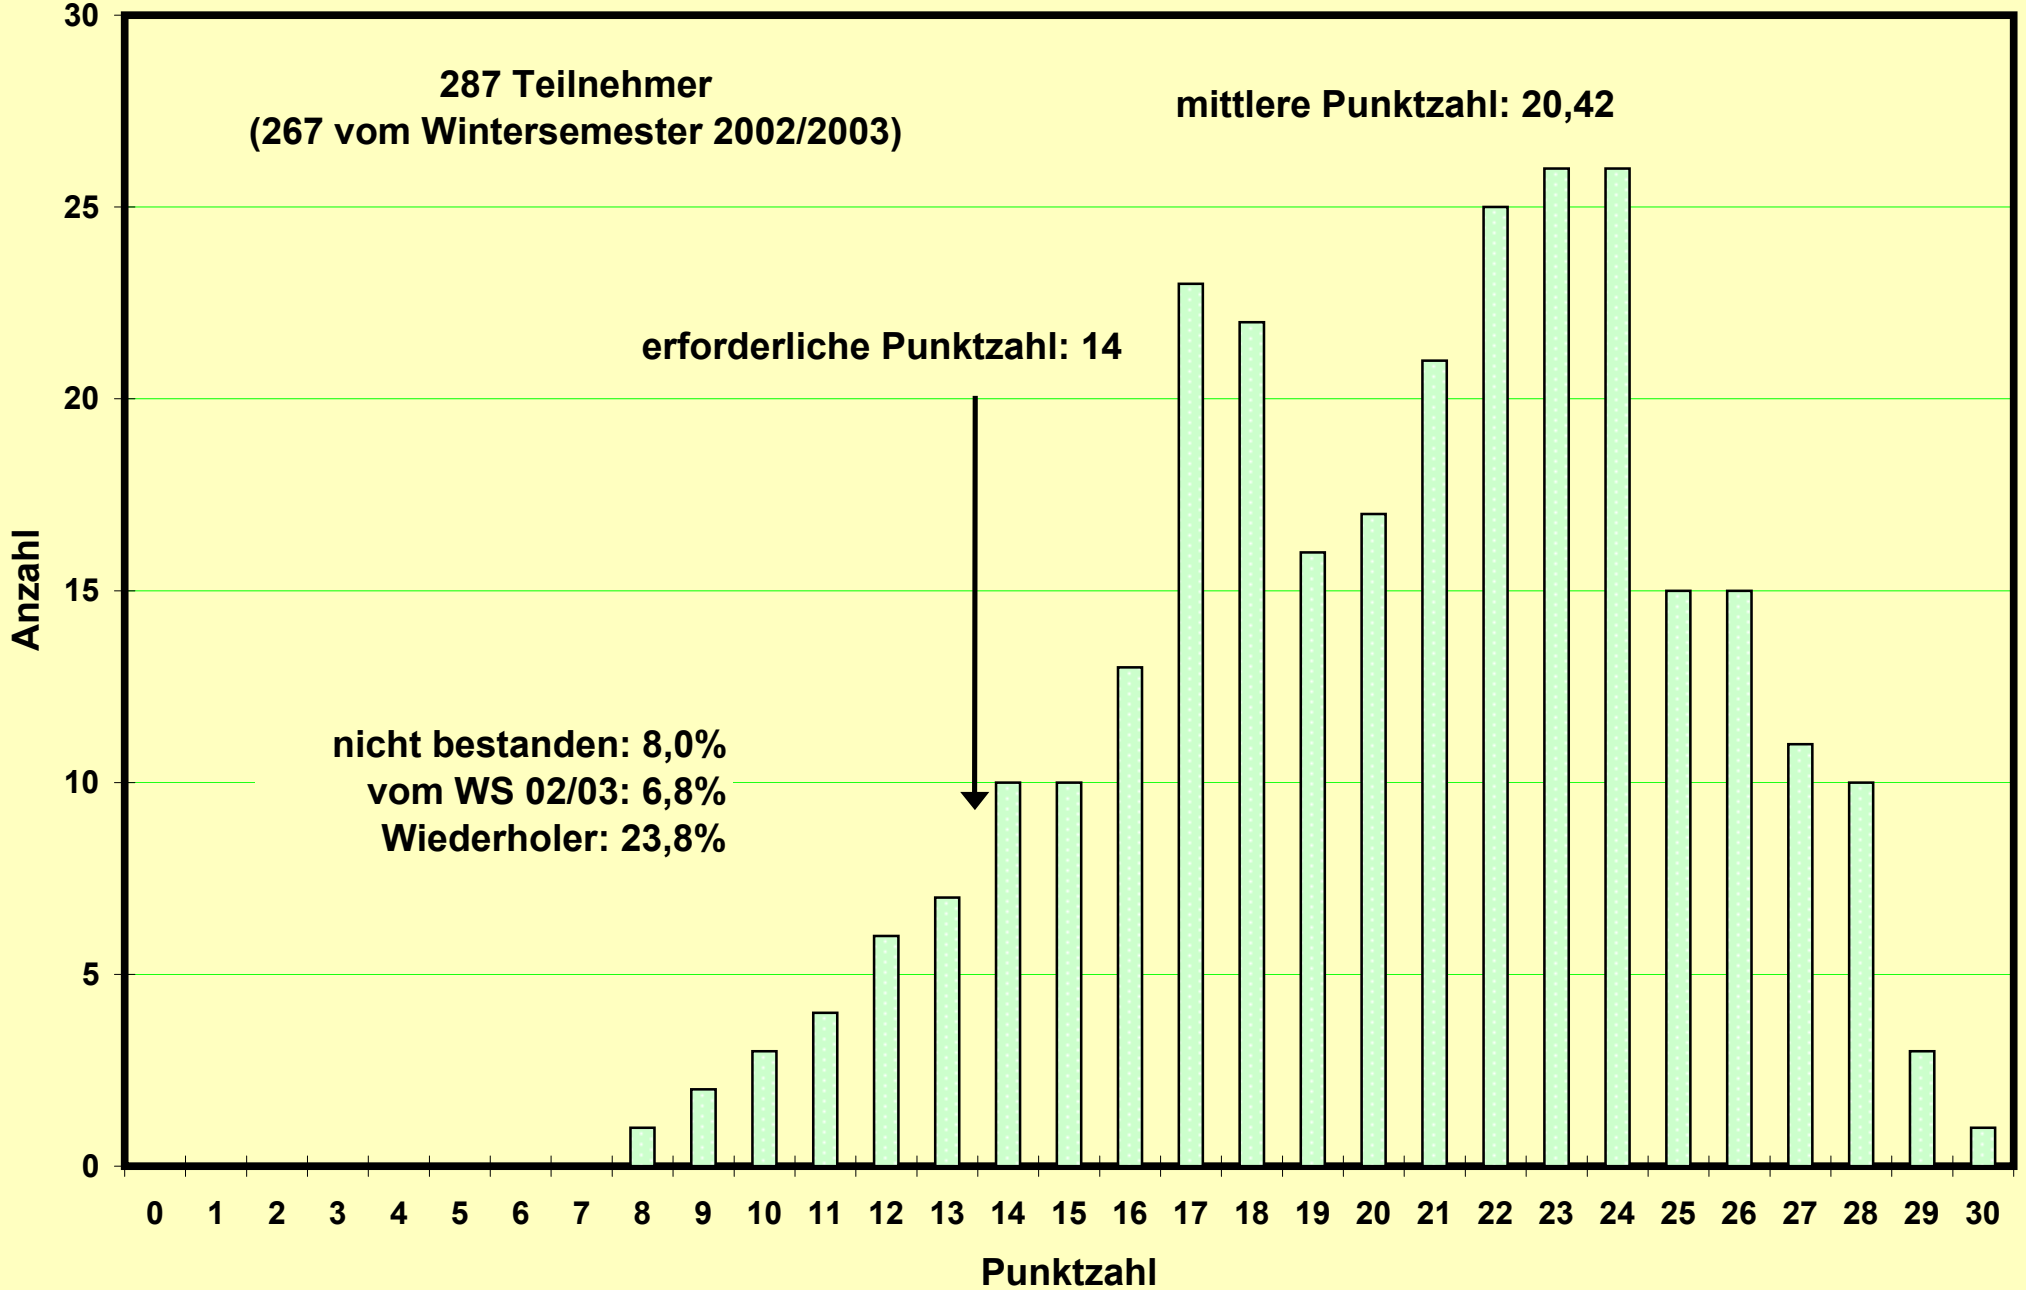

**287 Teilnehmer
(267 vom Wintersemester 2002/2003)**

mittlere Punktzahl: 20,42

erforderliche Punktzahl: 14

**nicht bestanden: 8,0%
vom WS 02/03: 6,8%
Wiederholer: 23,8%**

Klausur zum Physikpraktikum für Mediziner SS 2003 am 19.07.2003