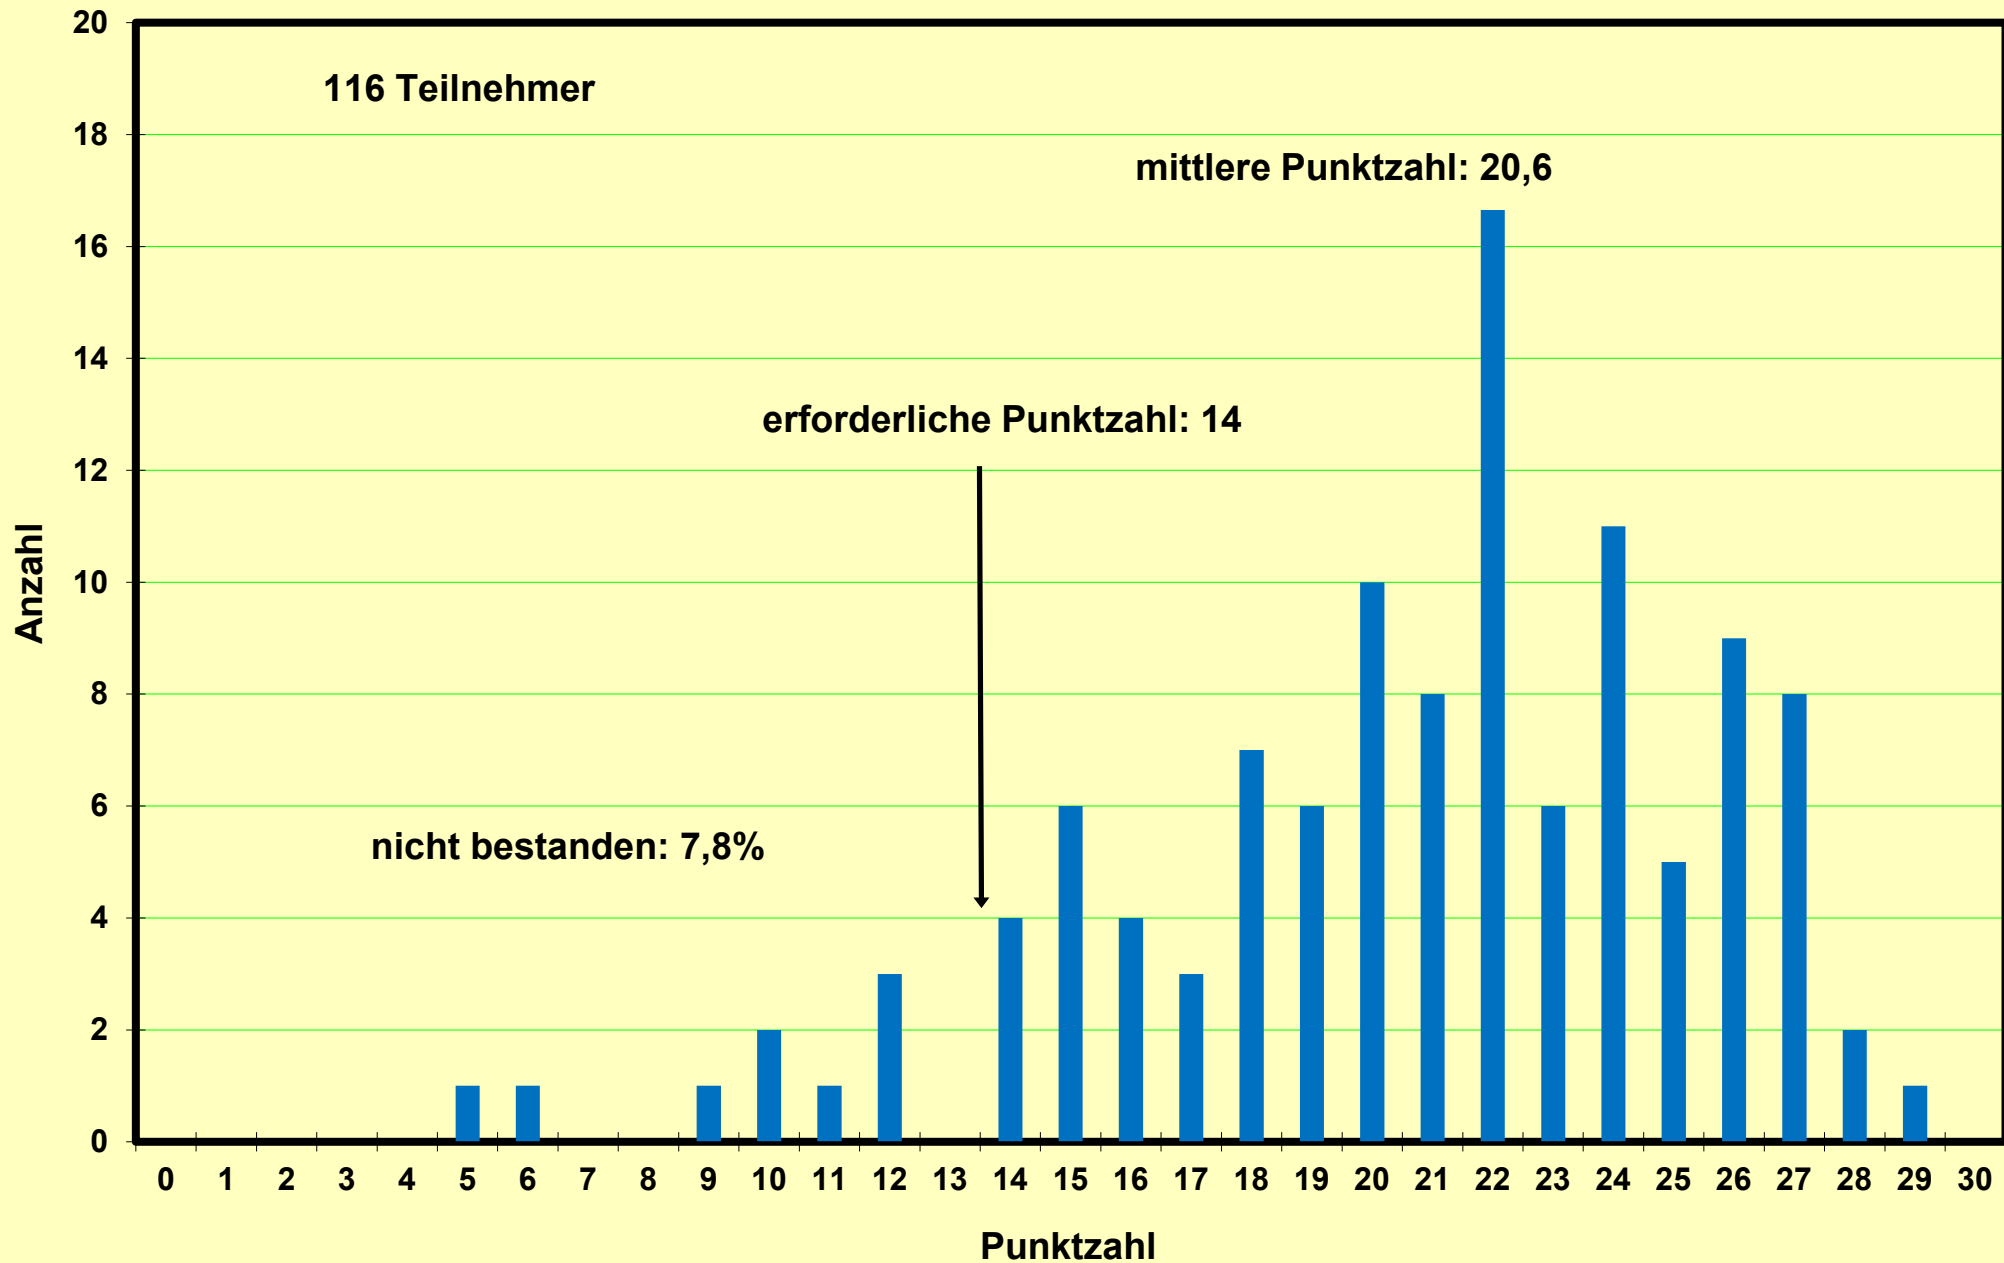

**Klausur zum Physikpraktikum für Pharmazeuten, Mediziner und Zahnmediziner
SS 2021 am 17.07.2021**