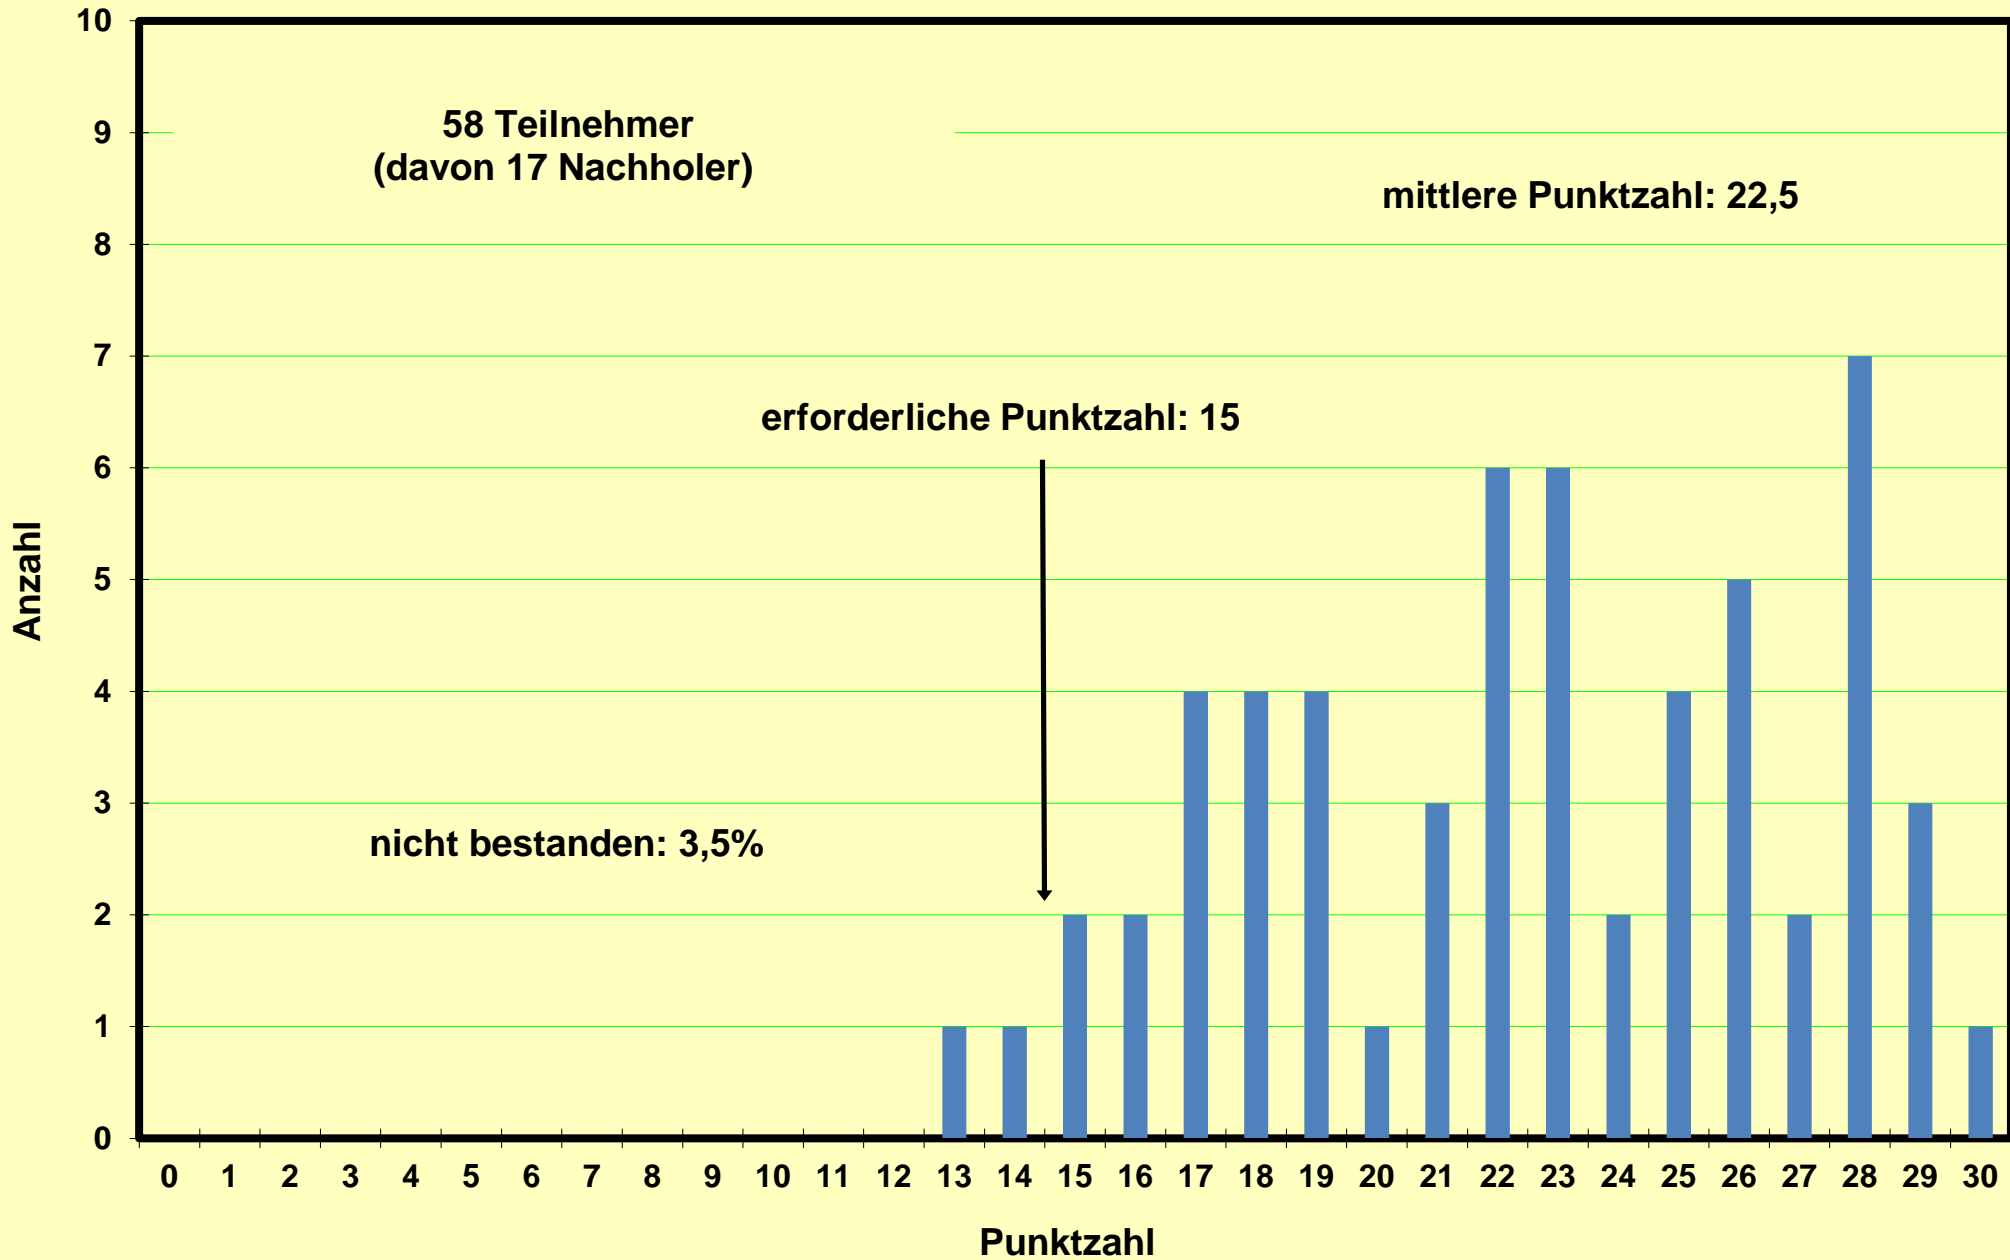

Klausur zum Physikpraktikum für Mediziner SS 2018 am 14.07.2018