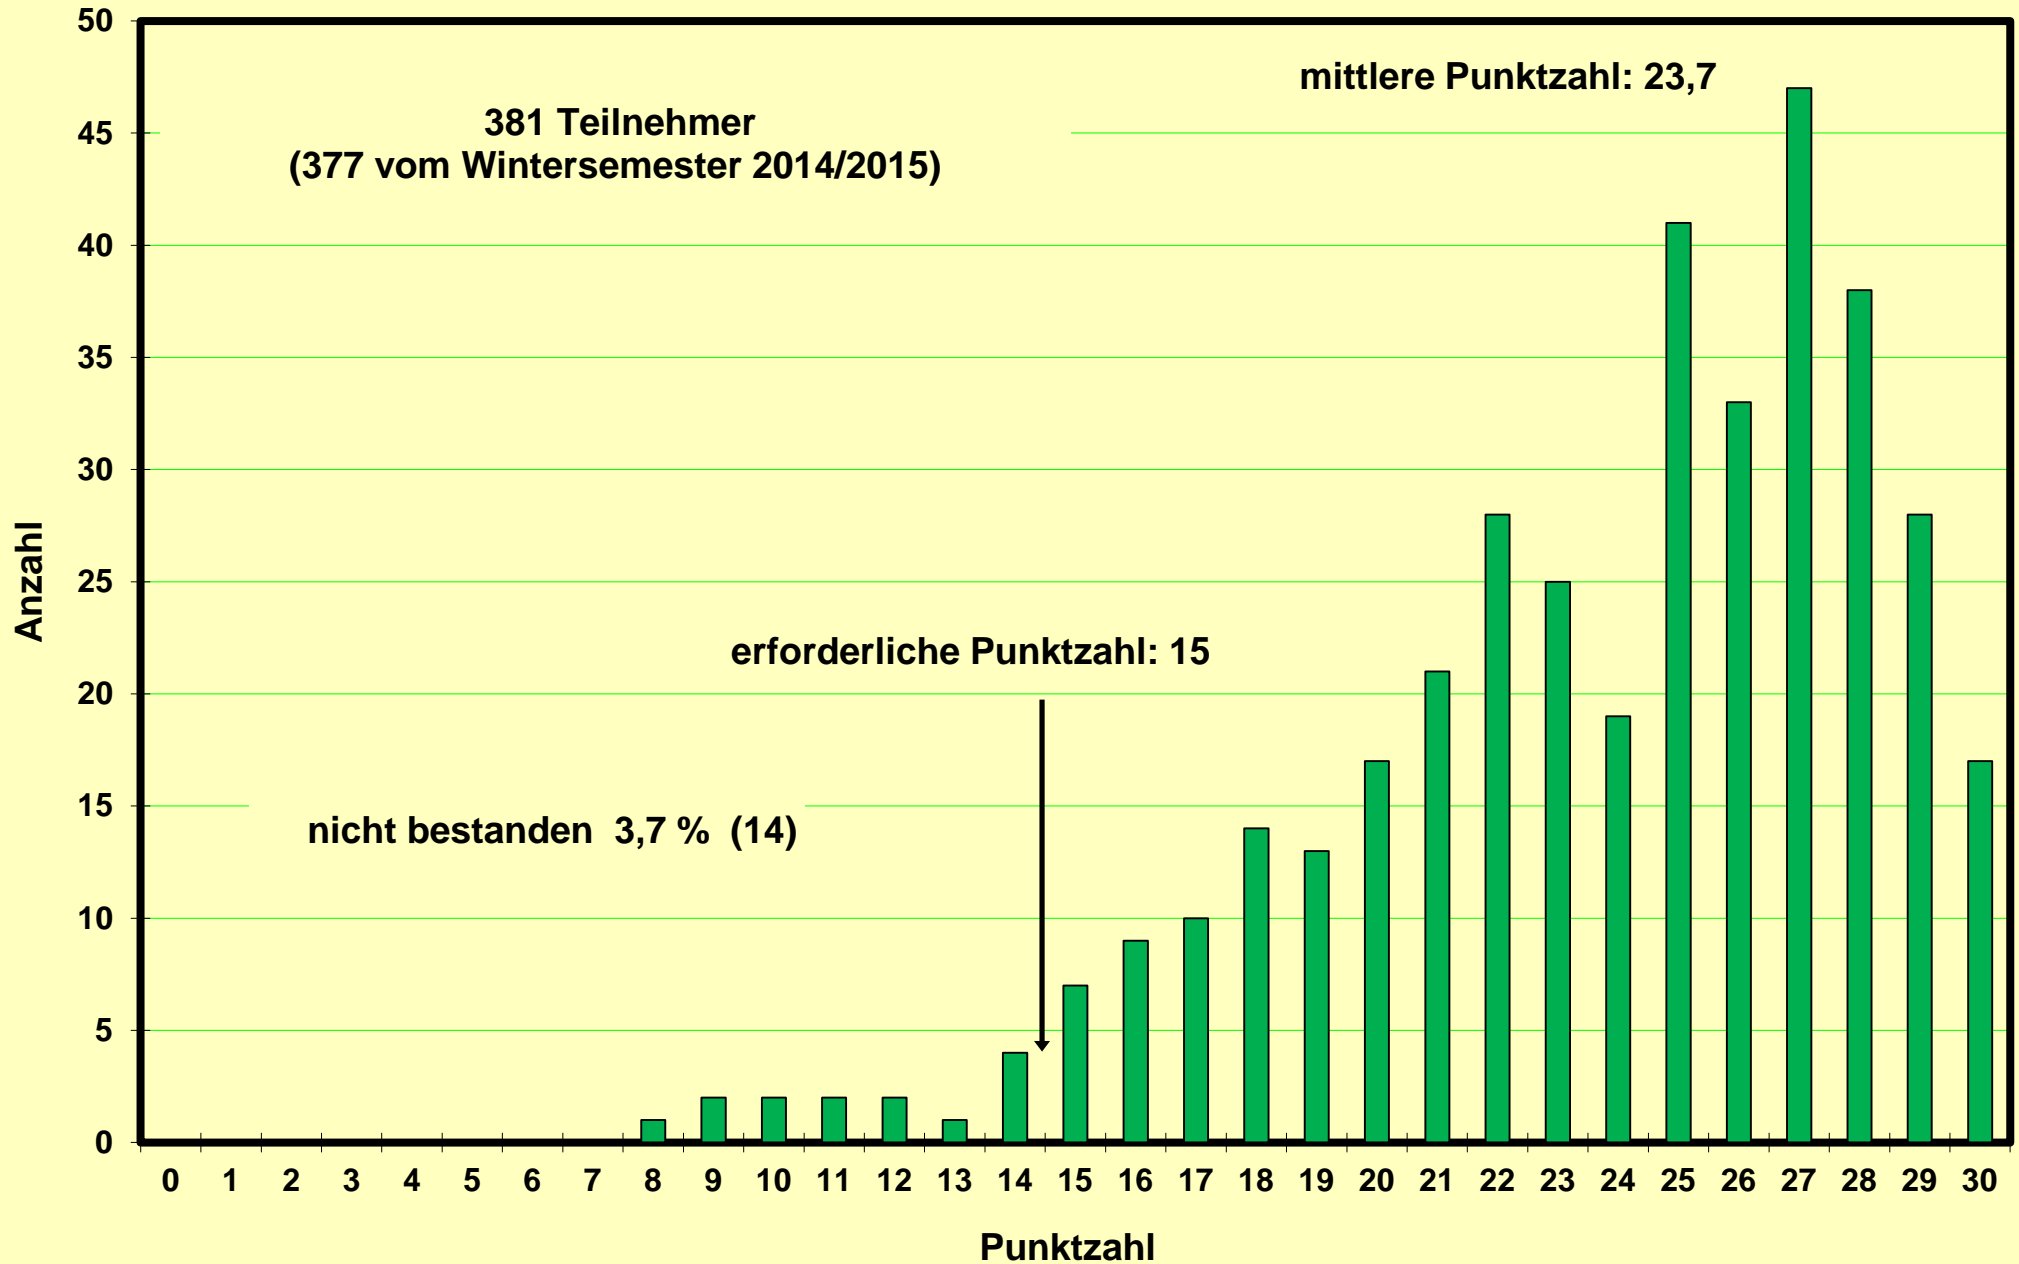

**Klausur zum Physikpraktikum für Mediziner
WS 2014/2015 am 07.02.2015**