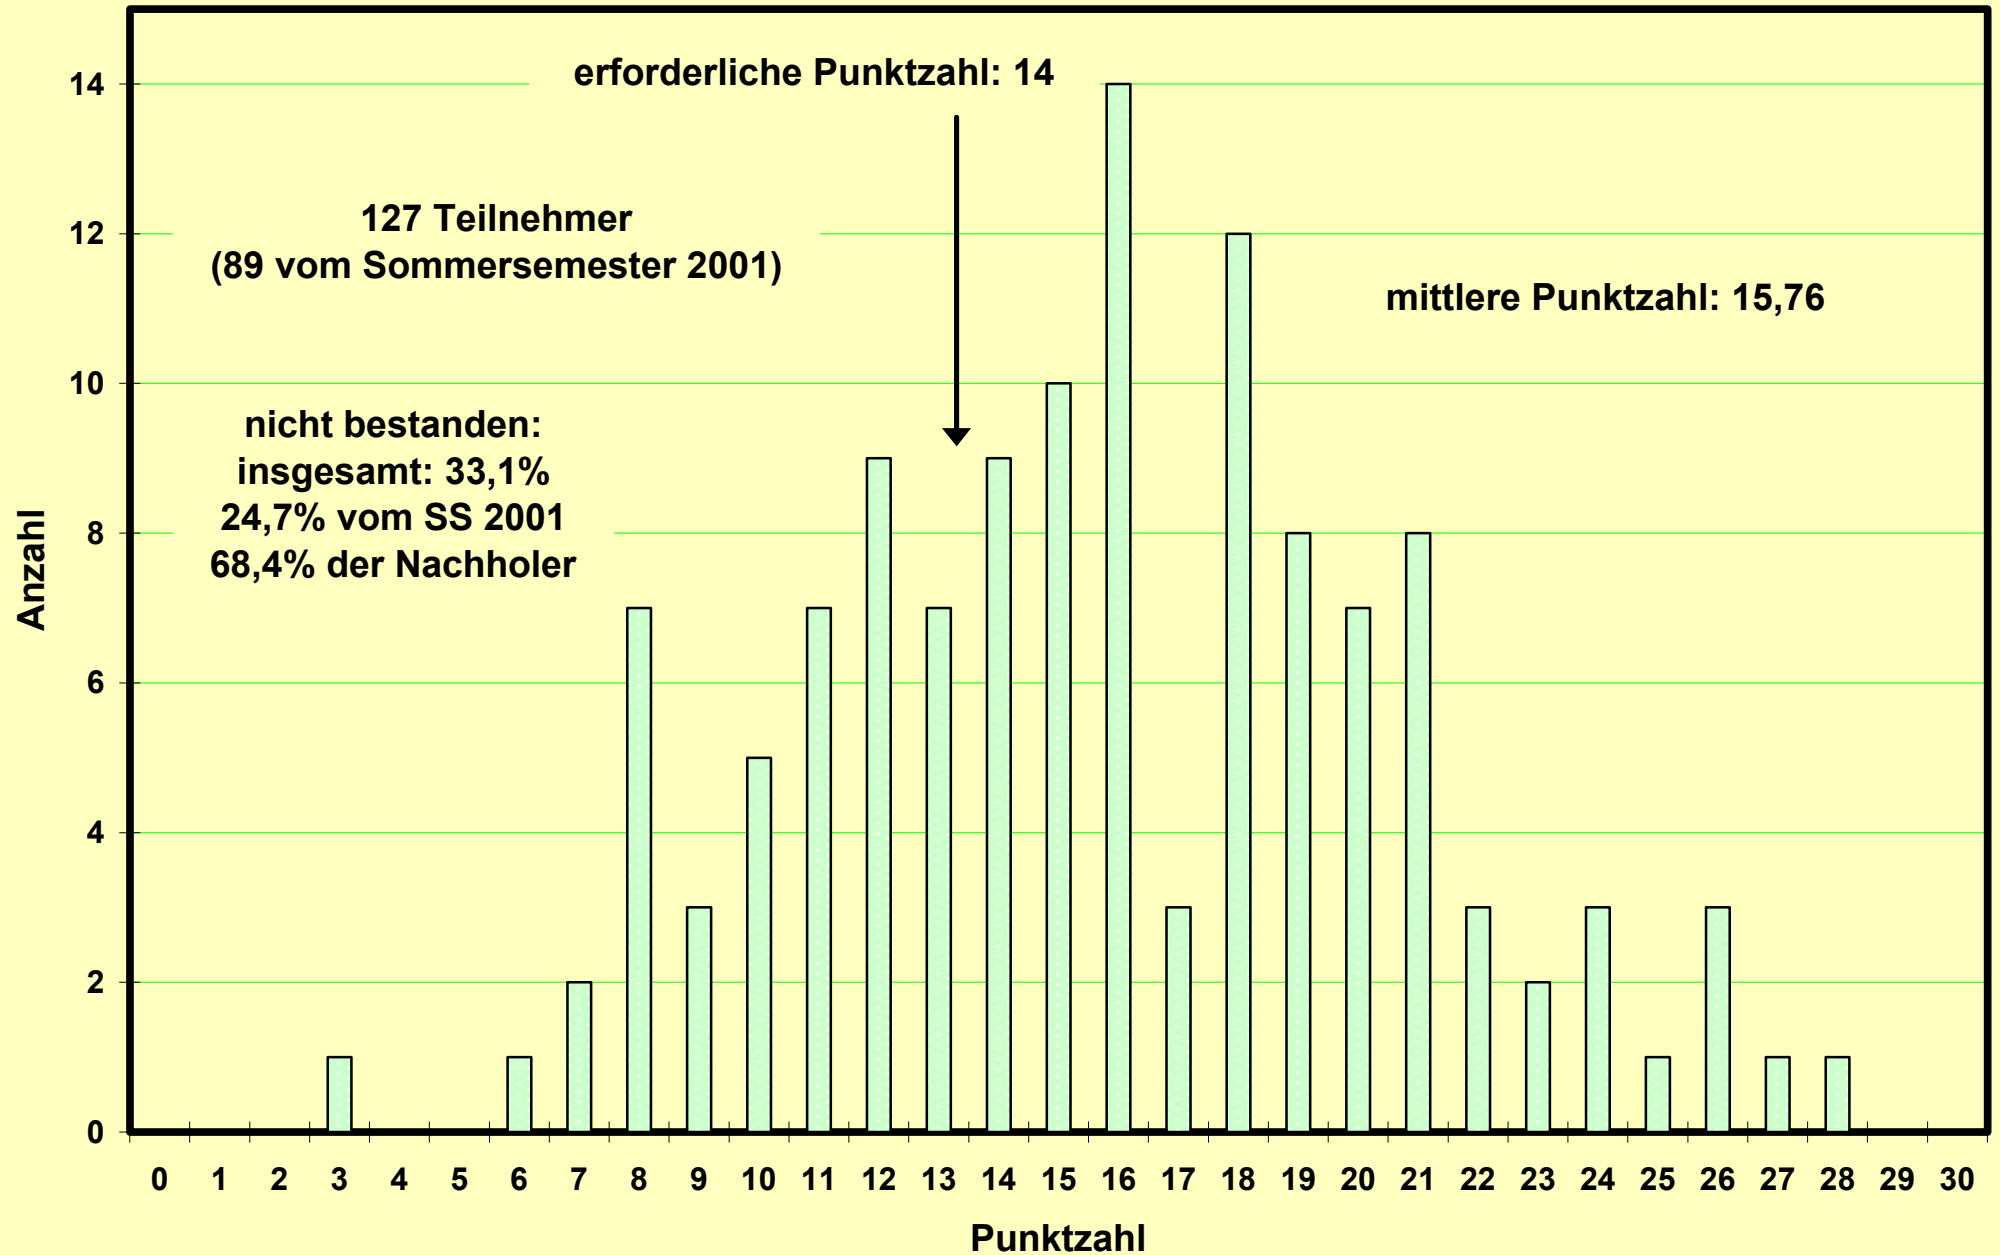

Klausur zum Physikpraktikum für Mediziner SS 2001 am 14.07.2001